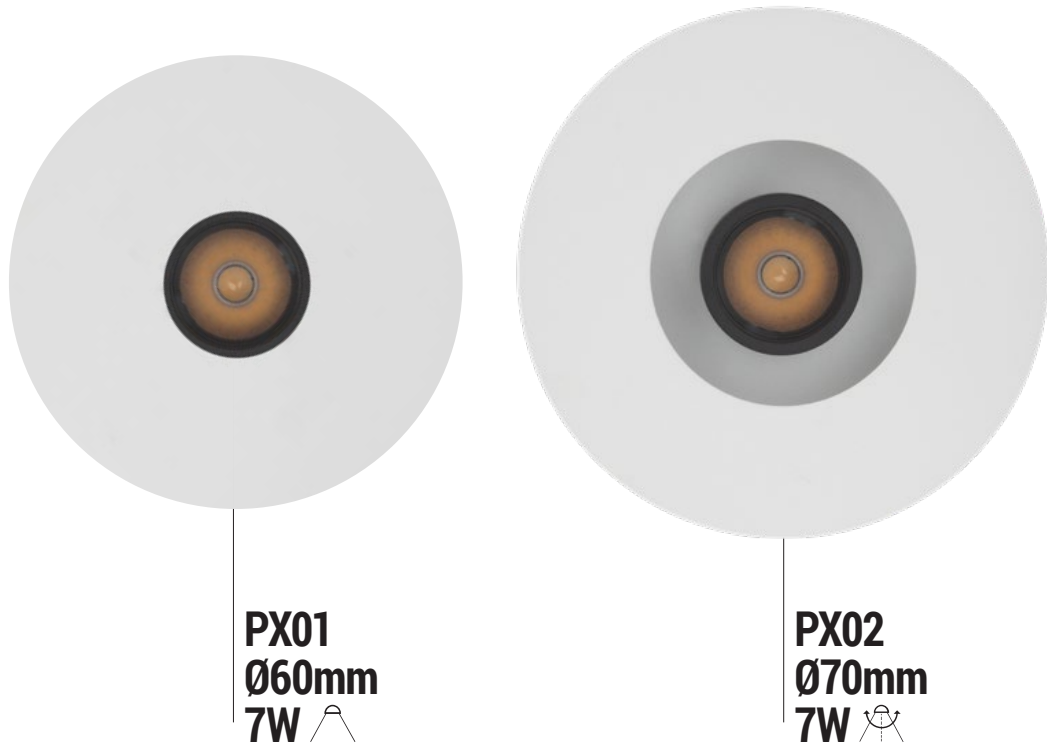

xpixel

3 YEARS
WARRANTY

PX01
Ø60mm
7W

PX02
Ø70mm
7W

EN

Recessed, fixed or adjustable downlights for interior mounting, equipped with mid power LEDs.
Body of die-cast aluminum electrostatically painted.
Heat sink of die-cast aluminum, electrostatically painted in black.
Reflector of silver faceted polycarbonate.
Diffuser of transparent polycarbonate, optical system UGR<16.
Constant current LED driver included.

Range of applications

General or accent lighting in commercial areas, museums and other exhibition spaces, residential and recreational areas.
Domestic lighting.

RO

Corpuri de iluminat încastrate, fixe sau orientabile, pentru montaj în interior, echipate cu LED de medie putere.
Corpul din aluminiu turnat vopsit în câmp electrostatic.
Radiatorul din aluminiu turnat, vopsit în câmp electrostatic, culoare neagră.
Reflector din polycarbonat argintat și fațetat.
Dispersor din polycarbonat transparent, sistem optic UGR<16.
Alimentator în curent constant inclus.

Aplicații

Iluminatul general sau de accent în spații comerciale, muzee și alte spații de expunere, zone rezidențiale și zone de agrement.
Iluminatul domestic.

IT

Faretti fissi o orientabile da incasso per interni, dotati di LED di media potenza.
Corpo in alluminio pressofuso verniciato a polveri.
Dissipatore in alluminio pressofuso, verniciato nero a polveri.
Riflettore in polycarbonato argentato e sfaccettato.
Diffusore in polycarbonato trasparente, sistema ottico UGR<16.
Alimentatore in corrente costante incluso.