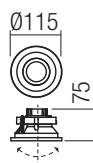

FINISHING AVAILABLE

MWH DG