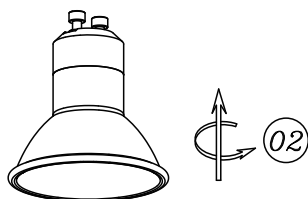

Model: AZ5389/AZ5390/AZ5391/AZ5392

Nazwa: ROMOLO R-S IP65

Azardo[®]
LIGHTING

01 $\varnothing 75\text{mm}$

04

02

03

AZ5389/AZ5390