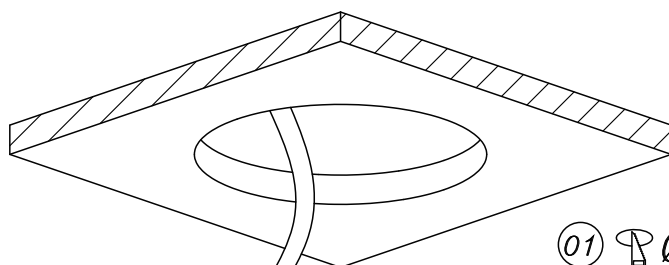

Model: AZ5389/AZ5390/AZ5391/AZ5392

Nazwa: ROMOLO R-S IP65

Azardo[®]
LIGHTING

01 $\varnothing 75\text{mm}$

04

02

03

AZ5389/AZ5390