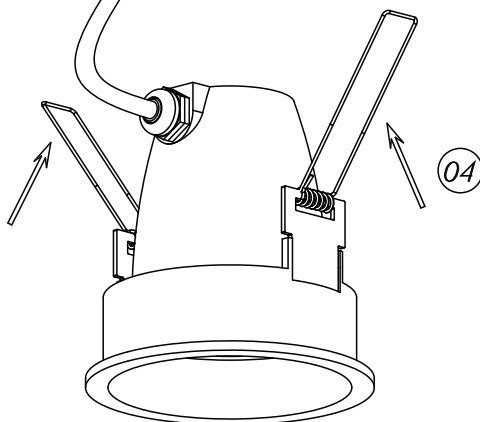

Model: AZ5389/AZ5390/AZ5391/AZ5392

Nazwa: ROMOLO R-S IP65

Azardo[®]
LIGHTING

01 $\varnothing 75\text{mm}$

04

02

03

AZ5389/AZ5390