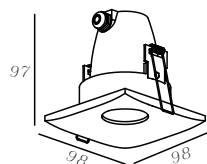

Model: AZ5389/AZ5390/AZ5391/AZ5392

Nazwa: ROMOLO R-S IP65

Azardo®
LIGHTING

01 $\varnothing 75\text{mm}$

04

02

03

AZ5389/AZ5390

97

98

AZ5391/AZ5392

97

98

98