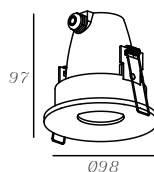

Model: AZ5389/AZ5390/AZ5391/AZ5392

Nazwa: ROMOLO R-S IP65

Azardo[®]
LIGHTING

01 $\varnothing 75\text{mm}$

04

02

03

AZ5389/AZ5390