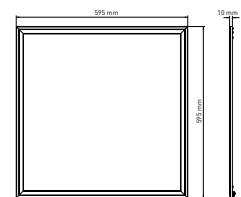

LD-GL40060UGR