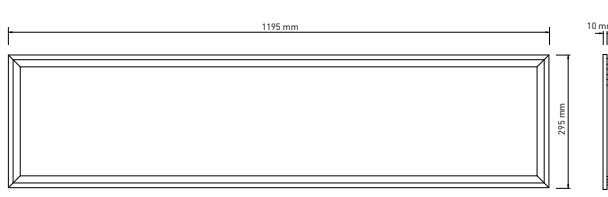

LD-GL40120