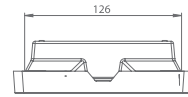

VELLA SO