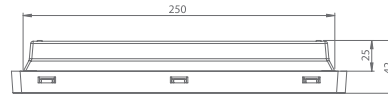

VELLA SO