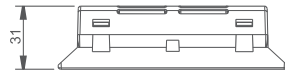

Obudowa akumulatora wersji 200 /
Battery housing version 200

Obudowa akumulatora wersji 300 /
Battery housing version 300

STARLET WHITE II LED SO

Model / Model	Numer katalogowy / Catalogue number	Źródło światła / Light source	Typ soczewki / Type of lens	Strumień świetlny / Luminous flux	Funkcja / Function	Autonomia / Autonomy	Akumulator / Battery pack	Test / Test
Starlet White II LED SO 200 SA 3H MT	92034	LED 2W	SO	200 lm	SA (M)	3h	LiFePO4 3.2V 3000mAh	MT
Starlet White II LED SO 200 SA 3H AT	92036	LED 2W	SO	200 lm	SA (M)	3h	LiFePO4 3.2V 3000mAh	AT
Starlet White II LED SO 300 SA 3H MT	92064	LED 3W	SO	300 lm	SA (M)	3h	LiFePO4 3.2V 5500mAh	MT
Starlet White II LED SO 300 SA 3H AT	92066	LED 3W	SO	300 lm	SA (M)	3h	LiFePO4 3.2V 5500mAh	AT

STARLET WHITE II LED SC

Model / Model	Numer katalogowy / Catalogue number	Źródło światła / Light source	Typ soczewki / Type of lens	Strumień świetlny / Luminous flux	Funkcja / Function	Autonomia / Autonomy	Akumulator / Battery pack	Test / Test
Starlet White II LED SC 200 SA 3H MT	92234	LED 2W	SC	180 lm	SA (M)	3h	LiFePO4 3.2V 3000mAh	MT
Starlet White II LED SC 200 SA 3H AT	92236	LED 2W	SC	180 lm	SA (M)	3h	LiFePO4 3.2V 3000mAh	AT
Starlet White II LED SC 300 SA 3H MT	92264	LED 3W	SC	290 lm	SA (M)	3h	LiFePO4 3.2V 5500mAh	MT
Starlet White II LED SC 300 SA 3H AT	92266	LED 3W	SC	290 lm	SA (M)	3h	LiFePO4 3.2V 5500mAh	AT

SO - strefy otwarte / open spaces

SC - soczewka korytarzowa / corridor lens type

SA (M) - tryb sieciowo-awaryjny / maintained mode

MT - test ręczny / manual test

AT - test automatyczny / auto test