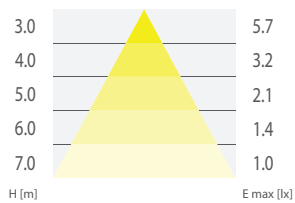

TABELLE ODSTĘPÓW DLA PŁASKICH DRÓG EWAKUACYJNYCH / SPACING TABLE FOR FLAT EVACUATION ROUTES

STARLET WHITE II LED SO 200

Wysokość montażu (m) / Installation height (m)				
2,5	3,3	8,6	8,6	3,3
3	3,4	9,2	9,2	3,4
4	3,4	9,9	9,9	3,4

STARLET WHITE II LED SO 300

Wysokość montażu (m) / Installation height (m)				
2,5	3,8	9,7	9,7	3,8
3	4,1	10,4	10,4	4,1
4	4,2	11,5	11,5	4,2

STARLET WHITE II LED SC 200

Wysokość montażu (m) / Installation height (m)				
2,5	1,6	4,4	12,1	5,1
3	1,8	4,4	13,6	5,8
4	1,9	5,0	16,2	6,4

STARLET WHITE II LED SC 300

Wysokość montażu (m) / Installation height (m)				
2,5	1,8	6,5	12,9	5,6
3	1,8	6,3	14,8	6,4
4	2,2	5,4	17,6	7,2

Starlet White II LED SO 200