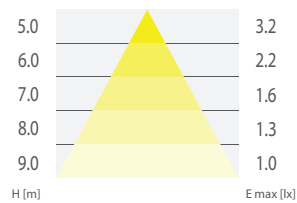

Starlet White II LED SO 300