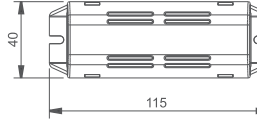

Obudowa akumulatora wersji 300 /
Battery housing version 300

STARLET WHITE II LED SO

Model / Model	Numer katalogowy / Catalogue number	Źródło światła / Light source	Typ soczewki / Type of lens	Strumień świetlny / Luminous flux	Funkcja / Function	Autonomia / Autonomy	Akumulator / Battery pack	Test / Test
Starlet White II LED SO 200 SA 3H MT	92034	LED 2W	SO	200 lm	SA (M)	3h	LiFePO4 3.2V 3000mAh	MT
Starlet White II LED SO 200 SA 3H AT	92036	LED 2W	SO	200 lm	SA (M)	3h	LiFePO4 3.2V 3000mAh	AT
Starlet White II LED SO 300 SA 3H MT	92064	LED 3W	SO	300 lm	SA (M)	3h	LiFePO4 3.2V 5500mAh	MT
Starlet White II LED SO 300 SA 3H AT	92066	LED 3W	SO	300 lm	SA (M)	3h	LiFePO4 3.2V 5500mAh	AT

STARLET WHITE II LED SC

Model / Model	Numer katalogowy / Catalogue number	Źródło światła / Light source	Typ soczewki / Type of lens	Strumień świetlny / Luminous flux	Funkcja / Function	Autonomia / Autonomy	Akumulator / Battery pack	Test / Test
Starlet White II LED SC 200 SA 3H MT	92234	LED 2W	SC	180 lm	SA (M)	3h	LiFePO4 3.2V 3000mAh	MT
Starlet White II LED SC 200 SA 3H AT	92236	LED 2W	SC	180 lm	SA (M)	3h	LiFePO4 3.2V 3000mAh	AT
Starlet White II LED SC 300 SA 3H MT	92264	LED 3W	SC	290 lm	SA (M)	3h	LiFePO4 3.2V 5500mAh	MT
Starlet White II LED SC 300 SA 3H AT	92266	LED 3W	SC	290 lm	SA (M)	3h	LiFePO4 3.2V 5500mAh	AT

SO - strefy otwarte / open spaces

SC - soczewka korytarzowa / corridor lens type

SA (M) - tryb sieciowo-awaryjny / maintained mode

MT - test ręczny / manual test

AT - test automatyczny / auto test