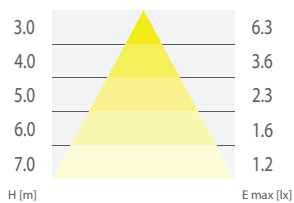

Starlet White II LED SC 200