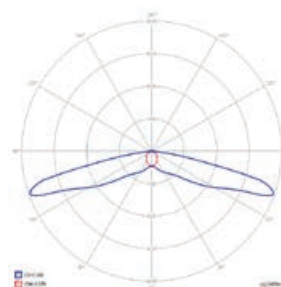

SO - strefy otwarte / open spaces

SC - soczewka korytarzowa / corridor lens type

SA (M) - tryb sieciowo-awaryjny / maintained mode

MT - test ręczny / manual test

AT - test automatyczny / auto test

Starlet White II SO

Starlet White II SC

PRZYKŁADOWE ROZSYŁY ŚWIATŁA DLA SOCZEWEK / EXEMPLARY LIGHT DIVISIONS FOR LENS

SO - strefy otwarte /
open spaces

SC - korytarze /
corridors

TABELLE ODSTĘPÓW DLA PŁASKICH DRÓG EWAKUACYJNYCH / SPACING TABLE FOR FLAT EVACUATION ROUTES

STARLET WHITE II LED SO 200

Wysokość montażu (m) / Installation height (m)				
2,5	3,3	8,6	8,6	3,3
3	3,4	9,2	9,2	3,4
4	3,4	9,9	9,9	3,4

STARLET WHITE II LED SO 300

Wysokość montażu (m) / Installation height (m)				
2,5	3,8	9,7	9,7	3,8
3	4,1	10,4	10,4	4,1
4	4,2	11,5	11,5	4,2