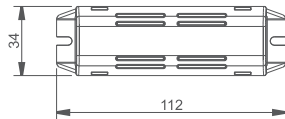

Obudowa akumulatora wersji 200 /
Battery housing version 200

STARLET WHITE II LED SO

Model / Model	Numer katalogowy / Catalogue number	Źródło światła / Light source	Typ soczewki / Type of lens	Strumień świetlny / Luminous flux	Funkcja / Function	Autonomia / Autonomy	Akumulator / Battery pack	Test / Test
Starlet White II LED SO 200 SA 3H MT	92034	LED 2W	SO	200 lm	SA (M)	3h	LiFePO4 3.2V 3000mAh	MT
Starlet White II LED SO 200 SA 3H AT	92036	LED 2W	SO	200 lm	SA (M)	3h	LiFePO4 3.2V 3000mAh	AT
Starlet White II LED SO 300 SA 3H MT	92064	LED 3W	SO	300 lm	SA (M)	3h	LiFePO4 3.2V 5500mAh	MT
Starlet White II LED SO 300 SA 3H AT	92066	LED 3W	SO	300 lm	SA (M)	3h	LiFePO4 3.2V 5500mAh	AT

STARLET WHITE II LED SC

Model / Model	Numer katalogowy / Catalogue number	Źródło światła / Light source	Typ soczewki / Type of lens	Strumień świetlny / Luminous flux	Funkcja / Function	Autonomia / Autonomy	Akumulator / Battery pack	Test / Test
Starlet White II LED SC 200 SA 3H MT	92234	LED 2W	SC	180 lm	SA (M)	3h	LiFePO4 3.2V 3000mAh	MT
Starlet White II LED SC 200 SA 3H AT	92236	LED 2W	SC	180 lm	SA (M)	3h	LiFePO4 3.2V 3000mAh	AT
Starlet White II LED SC 300 SA 3H MT	92264	LED 3W	SC	290 lm	SA (M)	3h	LiFePO4 3.2V 5500mAh	MT
Starlet White II LED SC 300 SA 3H AT	92266	LED 3W	SC	290 lm	SA (M)	3h	LiFePO4 3.2V 5500mAh	AT

SO - strefy otwarte / open spaces

SC - soczewka korytarzowa / corridor lens type

SA (M) - tryb sieciowo-awaryjny / maintained mode

MT - test ręczny / manual test

AT - test automatyczny / auto test