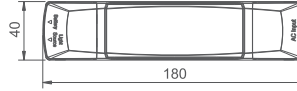

Obudowa Elektroniki / Electronics housing