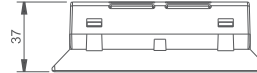

Obudowa akumulatora wersji 200 /
Battery housing version 200

Obudowa akumulatora wersji 300 /
Battery housing version 300

STARLET WHITE II LED SO

Model / Model	Numer katalogowy / Catalogue number	Źródło światła / Light source	Typ soczewki / Type of lens	Strumień świetlny / Luminous flux	Funkcja / Function	Autonomia / Autonomy	Akumulator / Battery pack	Test / Test
Starlet White II LED SO 200 SA 3H MT	92034	LED 2W	SO	200 lm	SA (M)	3h	LiFePO4 3.2V 3000mAh	MT
Starlet White II LED SO 200 SA 3H AT	92036	LED 2W	SO	200 lm	SA (M)	3h	LiFePO4 3.2V 3000mAh	AT
Starlet White II LED SO 300 SA 3H MT	92064	LED 3W	SO	300 lm	SA (M)	3h	LiFePO4 3.2V 5500mAh	MT
Starlet White II LED SO 300 SA 3H AT	92066	LED 3W	SO	300 lm	SA (M)	3h	LiFePO4 3.2V 5500mAh	AT

STARLET WHITE II LED SC

Model / Model	Numer katalogowy / Catalogue number	Źródło światła / Light source	Typ soczewki / Type of lens	Strumień świetlny / Luminous flux	Funkcja / Function	Autonomia / Autonomy	Akumulator / Battery pack	Test / Test
Starlet White II LED SC 200 SA 3H MT	92234	LED 2W	SC	180 lm	SA (M)	3h	LiFePO4 3.2V 3000mAh	MT
Starlet White II LED SC 200 SA 3H AT	92236	LED 2W	SC	180 lm	SA (M)	3h	LiFePO4 3.2V 3000mAh	AT
Starlet White II LED SC 300 SA 3H MT	92264	LED 3W	SC	290 lm	SA (M)	3h	LiFePO4 3.2V 5500mAh	MT
Starlet White II LED SC 300 SA 3H AT	92266	LED 3W	SC	290 lm	SA (M)	3h	LiFePO4 3.2V 5500mAh	AT

SO - strefy otwarte / open spaces

SC - soczewka korytarzowa / corridor lens type

SA (M) - tryb sieciowo-awaryjny / maintained mode

MT - test ręczny / manual test

AT - test automatyczny / auto test