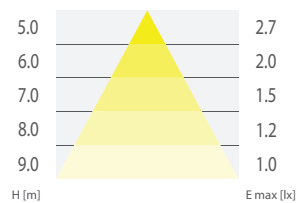

Starlet White II LED SC 300