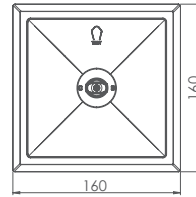

Starlet Quad

Starlet Quad
wersja z ramką PT
with an accessory PT recessed installation frame

STARLET QUAD SO

Model / Model	Numer katalogowy / Catalogue number		Optyka / Optics	Strumień świetlny / Luminous flux	Tryb / Mode	Autonomia / Autonomy	Test / Test	Stopień ochrony / Protection level	Moc / Power	Akumulator / Battery Pack
	Biała / White	Czarna / Black								
STARLET QUAD SO MT										
STARLET QUAD SO 150 NM 1H MT	92801	92996	SO	155 lm	NM	1h	MT	IP20	1W	NiCd 3,6V 800mAh
STARLET QUAD SO 150 M 1H MT	92802	92995	SO	155 lm	M	1h	MT	IP20	3,5W	NiCd 3,6V 800mAh
STARLET QUAD SO 150 NM 2H MT	92807	87509	SO	155 lm	NM	2h	MT	IP20	1,5W	NiCd 3,6V 1700mAh
STARLET QUAD SO 150 M 2H MT	92808	87510	SO	155 lm	M	2h	MT	IP20	4W	NiCd 3,6V 1700mAh
STARLET QUAD SO 150 NM 3H MT	92813	87511	SO	155 lm	NM	3h	MT	IP20	1,5W	NiCd 3,6V 1700mAh
STARLET QUAD SO 150 M 3H MT	92814	92993	SO	155 lm	M	3h	MT	IP20	4W	NiCd 3,6V 1700mAh
STARLET QUAD SO 263 NM 1H MT	92821	92990	SO	263 lm	NM	1h	MT	IP20	1,5W	NiCd 3,6V 1700mAh
STARLET QUAD SO 263 M 1H MT	92822	92989	SO	263 lm	M	1h	MT	IP20	6W	NiCd 3,6V 1700mAh
STARLET QUAD SO 263 NM 2H MT	92827	87512	SO	263 lm	NM	2h	MT	IP20	2,5W	NiCd 3,6V 2630mAh
STARLET QUAD SO 263 M 2H MT	92828	87513	SO	263 lm	M	2h	MT	IP20	7W	NiCd 3,6V 2630mAh
STARLET QUAD SO 263 NM 3H MT	92833	87514	SO	263 lm	NM	3h	MT	IP20	3W	NiMH 3,6V 4700mAh
STARLET QUAD SO 263 M 3H MT	92834	92987	SO	263 lm	M	3h	MT	IP20	7W	NiMH 3,6V 4700mAh
STARLET QUAD SO 391 NM 1H MT	92841	87515	SO	391 lm	NM	1h	MT	IP20	2,5W	NiCd 3,6V 2630mAh
STARLET QUAD SO 391 NM 2H MT	92844	87516	SO	391 lm	NM	2h	MT	IP20	3W	NiMH 3,6V 4700mAh
STARLET QUAD SO 391 NM 3H MT	92847	92983	SO	391 lm	NM	3h	MT	IP20	3W	NiMH 3,6V 4700mAh
STARLET QUAD SO AT										
STARLET QUAD SO 150 NM 1H AT	92803	87492	SO	155 lm	NM	1h	AT	IP20	1,5W	NiCd 3,6V 800mAh
STARLET QUAD SO 150 M 1H AT	92804	92994	SO	155 lm	M	1h	AT	IP20	3,5W	NiCd 3,6V 800mAh
STARLET QUAD SO 150 NM 2H AT	92809	87493	SO	155 lm	NM	2h	AT	IP20	1,5W	NiCd 3,6V 1700mAh
STARLET QUAD SO 150 M 2H AT	92810	87494	SO	155 lm	M	2h	AT	IP20	4W	NiCd 3,6V 1700mAh
STARLET QUAD SO 150 NM 3H AT	92815	87495	SO	155 lm	NM	3h	AT	IP20	1,5W	NiCd 3,6V 1700mAh
STARLET QUAD SO 150 M 3H AT	92816	92992	SO	155 lm	M	3h	AT	IP20	4W	NiCd 3,6V 1700mAh
STARLET QUAD SO 263 NM 1H AT	92823	87496	SO	263 lm	NM	1h	AT	IP20	1,5W	NiCd 3,6V 1700mAh
STARLET QUAD SO 263 M 1H AT	92824	92988	SO	263 lm	M	1h	AT	IP20	6W	NiCd 3,6V 1700mAh
STARLET QUAD SO 263 NM 2H AT	92829	87497	SO	263 lm	NM	2h	AT	IP20	2,5W	NiCd 3,6V 2630mAh
STARLET QUAD SO 263 M 2H AT	92830	87498	SO	263 lm	M	2h	AT	IP20	7W	NiCd 3,6V 2630mAh
STARLET QUAD SO 263 NM 3H AT	92835	87499	SO	263 lm	NM	3h	AT	IP20	3W	NiMH 3,6V 4700mAh
STARLET QUAD SO 263 M 3H AT	92836	92986	SO	263 lm	M	3h	AT	IP20	7W	NiMH 3,6V 4700mAh
STARLET QUAD SO 391 NM 1H AT	92842	87500	SO	391 lm	NM	1h	AT	IP20	2,5W	NiCd 3,6V 2630mAh
STARLET QUAD SO 391 NM 2H AT	92845	92984	SO	391 lm	NM	2h	AT	IP20	3W	NiMH 3,6V 4700mAh
STARLET QUAD SO CT										
STARLET QUAD SO 150 NM 1H CT	92805	95532	SO	155 lm	NM	1h	CT	IP20	1W	NiCd 3,6V 800mAh
STARLET QUAD SO 150 M 1H CT	92806	95531	SO	155 lm	M	1h	CT	IP20	3,5W	NiCd 3,6V 800mAh
STARLET QUAD SO 150 NM 2H CT	92811	87478	SO	155 lm	NM	2h	CT	IP20	1,5W	NiCd 3,6V 1700mAh
STARLET QUAD SO 150 M 2H CT	92812	87479	SO	155 lm	M	2h	CT	IP20	4W	NiCd 3,6V 1700mAh
STARLET QUAD SO 150 NM 3H CT	92817	95530	SO	155 lm	NM	3h	CT	IP20	1,5W	NiCd 3,6V 1700mAh
STARLET QUAD SO 150 M 3H CT	92818	95529	SO	155 lm	M	3h	CT	IP20	4W	NiCd 3,6V 1700mAh
STARLET QUAD SO 263 NM 1H CT	92825	95528	SO	263 lm	NM	1h	CT	IP20	1,5W	NiCd 3,6V 1700mAh