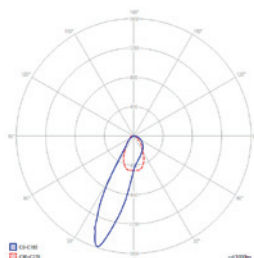

SP - do punktów bezpieczeństwa /
for safety points