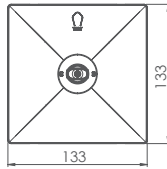

Starlet Quad

Starlet Quad
wersja z ramką PT
with an accessory PT recessed installation frame

STARLET QUAD SO

Model / Model	Numer katalogowy / Catalogue number		Optyka / Optics	Strumień świetlny / Luminous flux	Tryb / Mode	Autonomia / Autonomy	Test / Test	Stopień ochrony / Protection level	Moc / Power	Akumulator / Battery Pack
	Biała / White	Czarna / Black								
STARLET QUAD SO MT										
STARLET QUAD SO 150 NM 1H MT	92801	92996	SO	155 lm	NM	1h	MT	IP20	1W	NiCd 3,6V 800mAh
STARLET QUAD SO 150 M 1H MT	92802	92995	SO	155 lm	M	1h	MT	IP20	3,5W	NiCd 3,6V 800mAh
STARLET QUAD SO 150 NM 2H MT	92807	87509	SO	155 lm	NM	2h	MT	IP20	1,5W	NiCd 3,6V 1700mAh
STARLET QUAD SO 150 M 2H MT	92808	87510	SO	155 lm	M	2h	MT	IP20	4W	NiCd 3,6V 1700mAh
STARLET QUAD SO 150 NM 3H MT	92813	87511	SO	155 lm	NM	3h	MT	IP20	1,5W	NiCd 3,6V 1700mAh
STARLET QUAD SO 150 M 3H MT	92814	92993	SO	155 lm	M	3h	MT	IP20	4W	NiCd 3,6V 1700mAh
STARLET QUAD SO 263 NM 1H MT	92821	92990	SO	263 lm	NM	1h	MT	IP20	1,5W	NiCd 3,6V 1700mAh
STARLET QUAD SO 263 M 1H MT	92822	92989	SO	263 lm	M	1h	MT	IP20	6W	NiCd 3,6V 1700mAh
STARLET QUAD SO 263 NM 2H MT	92827	87512	SO	263 lm	NM	2h	MT	IP20	2,5W	NiCd 3,6V 2630mAh
STARLET QUAD SO 263 M 2H MT	92828	87513	SO	263 lm	M	2h	MT	IP20	7W	NiCd 3,6V 2630mAh
STARLET QUAD SO 263 NM 3H MT	92833	87514	SO	263 lm	NM	3h	MT	IP20	3W	NiMH 3,6V 4700mAh
STARLET QUAD SO 263 M 3H MT	92834	92987	SO	263 lm	M	3h	MT	IP20	7W	NiMH 3,6V 4700mAh
STARLET QUAD SO 391 NM 1H MT	92841	87515	SO	391 lm	NM	1h	MT	IP20	2,5W	NiCd 3,6V 2630mAh
STARLET QUAD SO 391 NM 2H MT	92844	87516	SO	391 lm	NM	2h	MT	IP20	3W	NiMH 3,6V 4700mAh
STARLET QUAD SO 391 NM 3H MT	92847	92983	SO	391 lm	NM	3h	MT	IP20	3W	NiMH 3,6V 4700mAh
STARLET QUAD SO AT										
STARLET QUAD SO 150 NM 1H AT	92803	87492	SO	155 lm	NM	1h	AT	IP20	1,5W	NiCd 3,6V 800mAh
STARLET QUAD SO 150 M 1H AT	92804	92994	SO	155 lm	M	1h	AT	IP20	3,5W	NiCd 3,6V 800mAh
STARLET QUAD SO 150 NM 2H AT	92809	87493	SO	155 lm	NM	2h	AT	IP20	1,5W	NiCd 3,6V 1700mAh
STARLET QUAD SO 150 M 2H AT	92810	87494	SO	155 lm	M	2h	AT	IP20	4W	NiCd 3,6V 1700mAh
STARLET QUAD SO 150 NM 3H AT	92815	87495	SO	155 lm	NM	3h	AT	IP20	1,5W	NiCd 3,6V 1700mAh
STARLET QUAD SO 150 M 3H AT	92816	92992	SO	155 lm	M	3h	AT	IP20	4W	NiCd 3,6V 1700mAh
STARLET QUAD SO 263 NM 1H AT	92823	87496	SO	263 lm	NM	1h	AT	IP20	1,5W	NiCd 3,6V 1700mAh
STARLET QUAD SO 263 M 1H AT	92824	92988	SO	263 lm	M	1h	AT	IP20	6W	NiCd 3,6V 1700mAh
STARLET QUAD SO 263 NM 2H AT	92829	87497	SO	263 lm	NM	2h	AT	IP20	2,5W	NiCd 3,6V 2630mAh
STARLET QUAD SO 263 M 2H AT	92830	87498	SO	263 lm	M	2h	AT	IP20	7W	NiCd 3,6V 2630mAh
STARLET QUAD SO 263 NM 3H AT	92835	87499	SO	263 lm	NM	3h	AT	IP20	3W	NiMH 3,6V 4700mAh
STARLET QUAD SO 263 M 3H AT	92836	92986	SO	263 lm	M	3h	AT	IP20	7W	NiMH 3,6V 4700mAh
STARLET QUAD SO 391 NM 1H AT	92842	87500	SO	391 lm	NM	1h	AT	IP20	2,5W	NiCd 3,6V 2630mAh
STARLET QUAD SO 391 NM 2H AT	92845	92984	SO	391 lm	NM	2h	AT	IP20	3W	NiMH 3,6V 4700mAh
STARLET QUAD SO CT										
STARLET QUAD SO 150 NM 1H CT	92805	95532	SO	155 lm	NM	1h	CT	IP20	1W	NiCd 3,6V 800mAh
STARLET QUAD SO 150 M 1H CT	92806	95531	SO	155 lm	M	1h	CT	IP20	3,5W	NiCd 3,6V 800mAh
STARLET QUAD SO 150 NM 2H CT	92811	87478	SO	155 lm	NM	2h	CT	IP20	1,5W	NiCd 3,6V 1700mAh
STARLET QUAD SO 150 M 2H CT	92812	87479	SO	155 lm	M	2h	CT	IP20	4W	NiCd 3,6V 1700mAh
STARLET QUAD SO 150 NM 3H CT	92817	95530	SO	155 lm	NM	3h	CT	IP20	1,5W	NiCd 3,6V 1700mAh
STARLET QUAD SO 150 M 3H CT	92818	95529	SO	155 lm	M	3h	CT	IP20	4W	NiCd 3,6V 1700mAh
STARLET QUAD SO 263 NM 1H CT	92825	95528	SO	263 lm	NM	1h	CT	IP20	1,5W	NiCd 3,6V 1700mAh