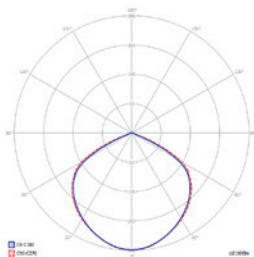

STARLET QUAD SO 263 M 1H CT	92826	95527	SO	263 lm	M	1h	CT	IP20	6W	NiCd 3,6V 1700mAh
STARLET QUAD SO 263 NM 2H CT	92831	87480	SO	263 lm	NM	2h	CT	IP20	2,5W	NiCd 3,6V 2630mAh
STARLET QUAD SO 263 M 2H CT	92832	87481	SO	263 lm	M	2h	CT	IP20	7W	NiCd 3,6V 2630mAh
STARLET QUAD SO 263 NM 3H CT	92837	95526	SO	263 lm	NM	3h	CT	IP20	3W	NiMH 3,6V 4700mAh
STARLET QUAD SO 263 M 3H CT	92838	95525	SO	263 lm	M	3h	CT	IP20	7W	NiMH 3,6V 4700mAh
STARLET QUAD SO 391 NM 1H CT	92843	87482	SO	391 lm	NM	1h	CT	IP20	2,5W	NiCd 3,6V 2630mAh
STARLET QUAD SO 391 NM 2H CT	92846	95523	SO	391 lm	NM	2h	CT	IP20	3W	NiMH 3,6V 4700mAh
STARLET QUAD SO CB										
STARLET QUAD SO 150 CB	92819	92991	SO	155 lm	-	-	CB	IP20	2W	-
STARLET QUAD SO 263 CB	92839	92985	SO	263 lm	-	-	CB	IP20	4,5W	-
STARLET QUAD SO 391 CB	92848	92982	SO	391 lm	-	-	CB	IP20	7W	-

SO - strefy otwarte / open spaces
NM - tryb awaryjny / non-maintained mode
M - tryb sieciowo-awaryjny / maintained mode

MT - test ręczny / manual test
AT - test automatyczny / auto test
CT - test centralny (WELLS) / central test (WELLS)
CB - bateria centralna / central battery

PRZYKŁADOWE ROZSYŁY ŚWIATŁA DLA SOCZEWEK / EXEMPLARY LIGHT DIVISIONS FOR LENS

SO - strefy otwarte /
open spaces