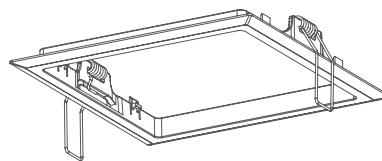

Ramka do montażu podtynkowego PT / PT recessed installation frame

Uchwyt montażu kątownego / 0° - 90° mounting support