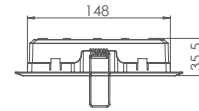

Starlet Quad

Starlet Quad
wersja z ramką PT
with an accessory PT recessed installation frame

STARLET QUAD SO

Model / Model	Numer katalogowy / Catalogue number		Optyka / Optics	Strumień świetlny / Luminous flux	Tryb / Mode	Autonomia / Autonomy	Test / Test	Stopień ochrony / Protection level	Moc / Power	Akumulator / Battery Pack
	Biała / White	Czarna / Black								
STARLET QUAD SO MT										
STARLET QUAD SO 150 NM 1H MT	92801	92996	SO	155 lm	NM	1h	MT	IP20	1W	NiCd 3,6V 800mAh
STARLET QUAD SO 150 M 1H MT	92802	92995	SO	155 lm	M	1h	MT	IP20	3,5W	NiCd 3,6V 800mAh
STARLET QUAD SO 150 NM 2H MT	92807	87509	SO	155 lm	NM	2h	MT	IP20	1,5W	NiCd 3,6V 1700mAh
STARLET QUAD SO 150 M 2H MT	92808	87510	SO	155 lm	M	2h	MT	IP20	4W	NiCd 3,6V 1700mAh
STARLET QUAD SO 150 NM 3H MT	92813	87511	SO	155 lm	NM	3h	MT	IP20	1,5W	NiCd 3,6V 1700mAh
STARLET QUAD SO 150 M 3H MT	92814	92993	SO	155 lm	M	3h	MT	IP20	4W	NiCd 3,6V 1700mAh
STARLET QUAD SO 263 NM 1H MT	92821	92990	SO	263 lm	NM	1h	MT	IP20	1,5W	NiCd 3,6V 1700mAh
STARLET QUAD SO 263 M 1H MT	92822	92989	SO	263 lm	M	1h	MT	IP20	6W	NiCd 3,6V 1700mAh
STARLET QUAD SO 263 NM 2H MT	92827	87512	SO	263 lm	NM	2h	MT	IP20	2,5W	NiCd 3,6V 2630mAh
STARLET QUAD SO 263 M 2H MT	92828	87513	SO	263 lm	M	2h	MT	IP20	7W	NiCd 3,6V 2630mAh
STARLET QUAD SO 263 NM 3H MT	92833	87514	SO	263 lm	NM	3h	MT	IP20	3W	NiMH 3,6V 4700mAh
STARLET QUAD SO 263 M 3H MT	92834	92987	SO	263 lm	M	3h	MT	IP20	7W	NiMH 3,6V 4700mAh
STARLET QUAD SO 391 NM 1H MT	92841	87515	SO	391 lm	NM	1h	MT	IP20	2,5W	NiCd 3,6V 2630mAh
STARLET QUAD SO 391 NM 2H MT	92844	87516	SO	391 lm	NM	2h	MT	IP20	3W	NiMH 3,6V 4700mAh
STARLET QUAD SO 391 NM 3H MT	92847	92983	SO	391 lm	NM	3h	MT	IP20	3W	NiMH 3,6V 4700mAh
STARLET QUAD SO AT										
STARLET QUAD SO 150 NM 1H AT	92803	87492	SO	155 lm	NM	1h	AT	IP20	1,5W	NiCd 3,6V 800mAh
STARLET QUAD SO 150 M 1H AT	92804	92994	SO	155 lm	M	1h	AT	IP20	3,5W	NiCd 3,6V 800mAh
STARLET QUAD SO 150 NM 2H AT	92809	87493	SO	155 lm	NM	2h	AT	IP20	1,5W	NiCd 3,6V 1700mAh
STARLET QUAD SO 150 M 2H AT	92810	87494	SO	155 lm	M	2h	AT	IP20	4W	NiCd 3,6V 1700mAh
STARLET QUAD SO 150 NM 3H AT	92815	87495	SO	155 lm	NM	3h	AT	IP20	1,5W	NiCd 3,6V 1700mAh
STARLET QUAD SO 150 M 3H AT	92816	92992	SO	155 lm	M	3h	AT	IP20	4W	NiCd 3,6V 1700mAh
STARLET QUAD SO 263 NM 1H AT	92823	87496	SO	263 lm	NM	1h	AT	IP20	1,5W	NiCd 3,6V 1700mAh
STARLET QUAD SO 263 M 1H AT	92824	92988	SO	263 lm	M	1h	AT	IP20	6W	NiCd 3,6V 1700mAh
STARLET QUAD SO 263 NM 2H AT	92829	87497	SO	263 lm	NM	2h	AT	IP20	2,5W	NiCd 3,6V 2630mAh
STARLET QUAD SO 263 M 2H AT	92830	87498	SO	263 lm	M	2h	AT	IP20	7W	NiCd 3,6V 2630mAh
STARLET QUAD SO 263 NM 3H AT	92835	87499	SO	263 lm	NM	3h	AT	IP20	3W	NiMH 3,6V 4700mAh
STARLET QUAD SO 263 M 3H AT	92836	92986	SO	263 lm	M	3h	AT	IP20	7W	NiMH 3,6V 4700mAh
STARLET QUAD SO 391 NM 1H AT	92842	87500	SO	391 lm	NM	1h	AT	IP20	2,5W	NiCd 3,6V 2630mAh
STARLET QUAD SO 391 NM 2H AT	92845	92984	SO	391 lm	NM	2h	AT	IP20	3W	NiMH 3,6V 4700mAh
STARLET QUAD SO CT										
STARLET QUAD SO 150 NM 1H CT	92805	95532	SO	155 lm	NM	1h	CT	IP20	1W	NiCd 3,6V 800mAh
STARLET QUAD SO 150 M 1H CT	92806	95531	SO	155 lm	M	1h	CT	IP20	3,5W	NiCd 3,6V 800mAh
STARLET QUAD SO 150 NM 2H CT	92811	87478	SO	155 lm	NM	2h	CT	IP20	1,5W	NiCd 3,6V 1700mAh
STARLET QUAD SO 150 M 2H CT	92812	87479	SO	155 lm	M	2h	CT	IP20	4W	NiCd 3,6V 1700mAh
STARLET QUAD SO 150 NM 3H CT	92817	95530	SO	155 lm	NM	3h	CT	IP20	1,5W	NiCd 3,6V 1700mAh
STARLET QUAD SO 150 M 3H CT	92818	95529	SO	155 lm	M	3h	CT	IP20	4W	NiCd 3,6V 1700mAh
STARLET QUAD SO 263 NM 1H CT	92825	95528	SO	263 lm	NM	1h	CT	IP20	1,5W	NiCd 3,6V 1700mAh