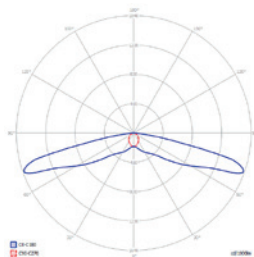

PRZYKŁADOWE ROZSYŁY ŚWIATŁA DLA SOCZEWEK / EXEMPLARY LIGHT DIVISIONS FOR LENS

SO - strefy otwarte /
open spaces

SOH - strefy otwarte wysokie /
high open spaces

SC - korytarze /
corridors

SCH - korytarze wysokie /
high corridors