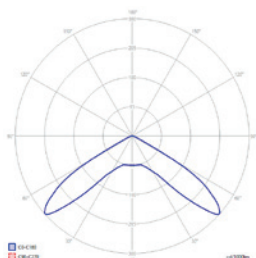

SQ - niskie strefy otwarte / square beam
open spaces optics