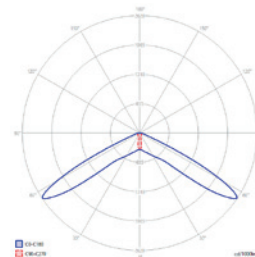

PRZYKŁADOWE ROZSYŁY ŚWIATŁA DLA SOCZEWEK / EXEMPLARY LIGHT DIVISIONS FOR LENS

SO - strefy otwarte /
open spaces

SOH - strefy otwarte wysokie /
high open spaces

SC - korytarze /
corridors

SCH - korytarze wysokie /
high corridors