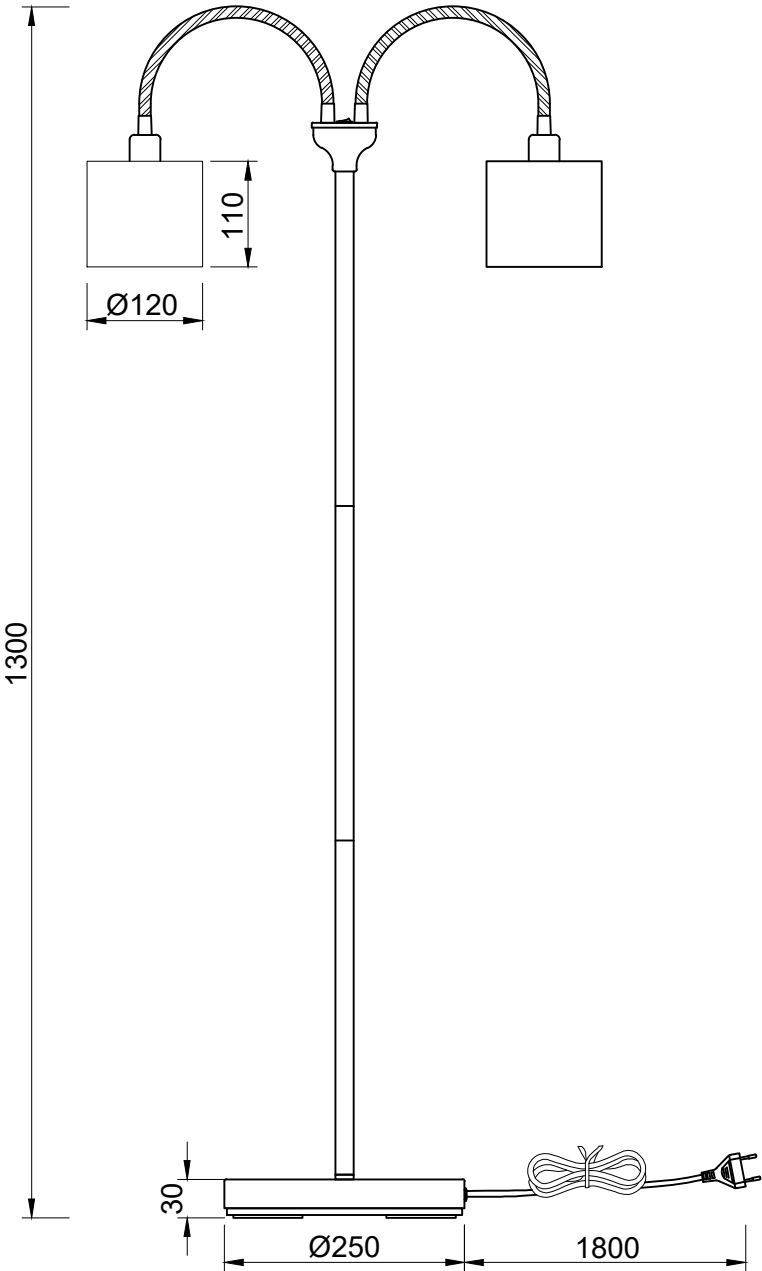

600

1300

30

Ø250

1800

Ø120

110

Ø19

3-348

1140

MAX.1630

R463320XX