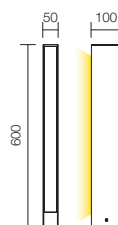

9462 ■ Dark Grey

9469 ■ Rust

LED type	Input voltage	Power	Luminous Flux Source/system	CCT	CRI
SMD LED 2835, 2 x 48 pcs.	220-240V	9W	980/560 lm	3000K	82

Серия от външни осветителни тела, оборудвани със светодиоди SMD 2835, варианти със странично, обикновено или двойно разсейване на светлината. Тяло от лят алуминий лят под налягане, боядисан в електростатично поле в цветове гамии тъмно сиво или ръждиво, разсейватели от поликарбонат цвят опал.

Exteriérové stĺpiky vybavených SMD 2835 LED-kami, s jedným alebo dvojítm svetelným lúčom.

Hliníková zliatina tmavo šedej alebo hrdzavo hnedej farby, opálový polykarbonátový difúzor.

BOLLARD • STÁLPIŞOR

Code Finishing

9461 ■ Dark Grey

9472 ■ Rust

LED type	Input voltage	Power	Luminous Flux Source/system	CCT	CRI
SMD LED2835, 120 pcs.	220-240V	11W	1400/880 lm	3000K	82

BOLLARD • STÁLPIŞOR

Code Finishing

9463 ■ Dark Grey

9471 ■ Rust