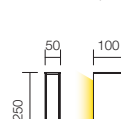

BOLLARD • STÂLPIŞOR

Code Finishing

9460 ■ Dark Grey

9470 ■ Rust

LED type	Input voltage	Power	Luminous Flux Source/system	CCT	CRI
SMD LED 2835, 48 pcs.	220-240V	6W	690/330 lm	3000K	82

BOLLARD • STÂLPIŞOR

Code Finishing

9462 ■ Dark Grey

9469 ■ Rust

LED type	Input voltage	Power	Luminous Flux Source/system	CCT	CRI
SMD LED 2835, 2 x 48 pcs.	220-240V	9W	980/560 lm	3000K	82

Серия от външни осветителни тела, оборудвани със светодиоди SMD 2835, варианти със странично, обикновено или двойно разсейване на светлината. Тяло от лят алуминий лят под налягане, боядисан в електростатично поле в цветове гамии тъмно сиво или ръждиво, разсейватели от поликарбонат цвят опал.