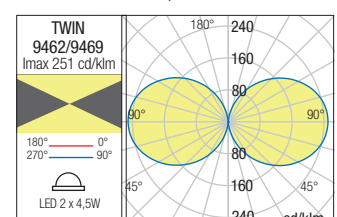

9462 ■ Dark Grey

9469 ■ Rust

LED type	Input voltage	Power	Luminous Flux Source/system	CCT	CRI
SMD LED 2835, 2 x 48 pcs.	220-240V	9W	980/560 lm	3000K	82

Серия от външни осветителни тела, оборудвани със светодиоди SMD 2835, варианти със странично, обикновено или двойно разсейване на светлината. Тяло от лят алуминий лят под налягане, боядисан в електростатично поле в цветове гамии тъмно сиво или ръждиво, разсейватели от поликарбонат цвят опал.