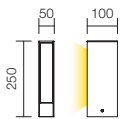

Code Finishing

9460 ■ Dark Grey

9470 ■ Rust

LED type	Input voltage	Power	Luminous Flux Source/system	CCT	CRI
SMD LED 2835, 48 pcs.	220-240V	6W	690/330 lm	3000K	82

BOLLARD • STÂLPIŞOR