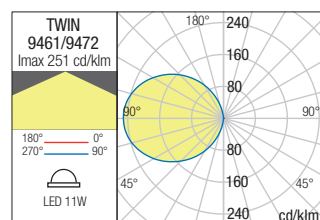

BOLLARD • STÁLPIŞOR

Code Finishing

9461 ■ Dark Grey

9472 ■ Rust

LED type	Input voltage	Power	Luminous Flux Source/system	CCT	CRI
SMD LED2835, 120 pcs.	220-240V	11W	1400/880 lm	3000K	82