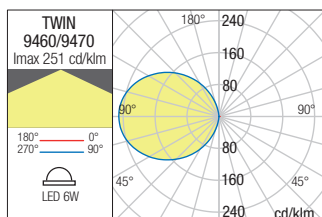

Code Finishing

9460 ■ Dark Grey

9470 ■ Rust

LED type	Input voltage	Power	Luminous Flux Source/system	CCT	CRI
SMD LED 2835, 48 pcs.	220-240V	6W	690/330 lm	3000K	82

BOLLARD • STÂLPIŞOR