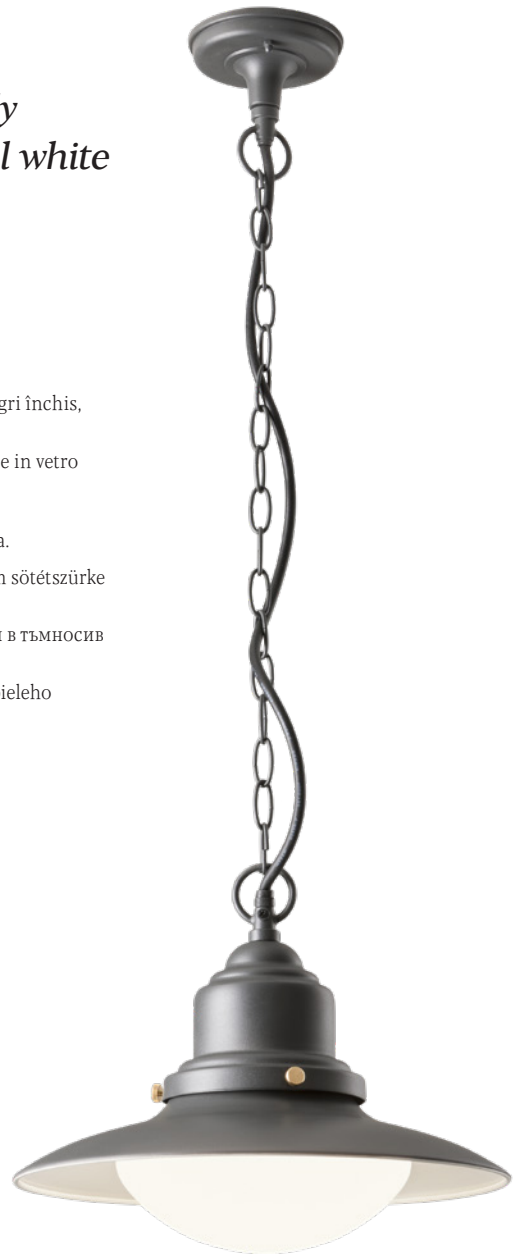

Elio

Elio

Light fixtures for exterior, aluminium body electrostatically painted in dark grey, opal white blown glass diffuser.

Corpuri de iluminat pentru exterior, corp din aluminiu vopsit în câmp electrostatic gri închis, dispersor din sticlă suflată alb opal.

Apparecchi per esterni, corpo in alluminio verniciato a polveri grigio scuro, diffusore in vetro soffiato bianco opale.

Светильники для наружного освещения. алюминиевый корпус, окрашенный в электростатическом поле в темно-серый цвет, рассеиватель из опалового стекла.

Kültéri lámpatestek. Elektrosztatikus mezőben festett nyomás alatt öntött alumínium sötétszürke szerkezet, fűt opál üveg diszperzór.

Осветительни тела за екстериор, корпус от алуминий, электростатично боядисан в тъмносив цвят, опалов дифузьор от бяло стъкло.

Exteriérové svietidlá, hliníková konštrukcia, lakovaná v tmavo šedej farbe, difúzor z bieleho fúkaného skla.

WALL LAMP • APLICĂ

Code	Power	Socket	Input voltage	Input frequency
90093	1x max. 42W	E27	230V	50Hz