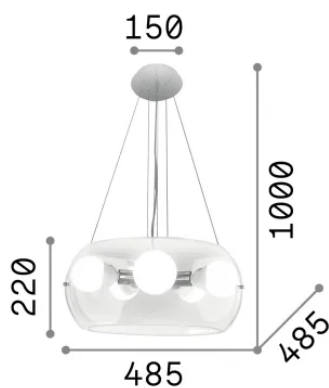

Info generali

Interno - Sospensioni

Indoor suspended lamp with multiple sources and diffuse light emission

Ean	8021696103983
Articolo	AUDI-10 SP5 FUME'
Installazione	Sospensioni
Garanzia	5 years
Peso lordo	7.18 kg
Volume	0.10443 m ³

Info tecniche e installative

Peso netto	5.52 kg
Classe di isolamento	I
Grado di protezione	IP20
Conformità	CE
Temperatura d'esercizio	0° ~ +40 °C
Dimmer	Non-dimmable
Alimentazione	220-240 V AC
Alimentatore	Not required

Info sorgente e prestazionali

Sorgente integrata	Light bulb (included)
Sorgente sostituibile	Replaceable
Potenza	E27 max 5 x 60 W
Emissione	Diffuse
Consumo massimo	-
Lampadina inclusa	101323 E27 GLOBO D095 08W 3000K CRI80 TRASP
Lampadina consigliata	101330 E27 GLOBO D095 08W 3000K CRI80 BIANCO