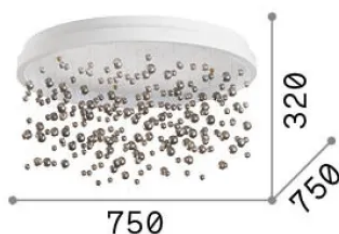

Info generali

Interno - Lampade da soffitto

Indoor ceiling mounted chandelier light with multiple integrated LED sources and diffuse light emission

Ean	8021696315812
Articolo	ARMONY PL D75
Installazione	Lampade da soffitto
Garanzia	5 years
Peso lordo	13.3 kg
Volume	0.096148 m ³

Info tecniche e installative

Peso netto	10.5 kg
Classe di isolamento	II
Grado di protezione	IP20
Conformità	CE
Temperatura d'esercizio	0° ~ +40 °C
Dimmer	1, TRIAC
Alimentazione	220-240 V AC 50/60 Hz
Alimentatore	In-built, included Replaceable (by qualified operators only), electronic

Info sorgente e prestazionali

Sorgente integrata	Integrated LED module
Sorgente sostituibile	Replaceable (by qualified operators only)
Potenza	0 70 W
Emissione	Diffuse
Consumo massimo	max 70 W
Caratteristiche LED	LED SMD
CCT LED	3000 K
Durata LED (t. 25°c)	30000 h
CRI	> 90
SDCM	3
Flusso sorgente	6700 lm
Flusso utile	3280 lm
Rischio fotobiologico	2
Potenza in stand-by	< 0.50 W