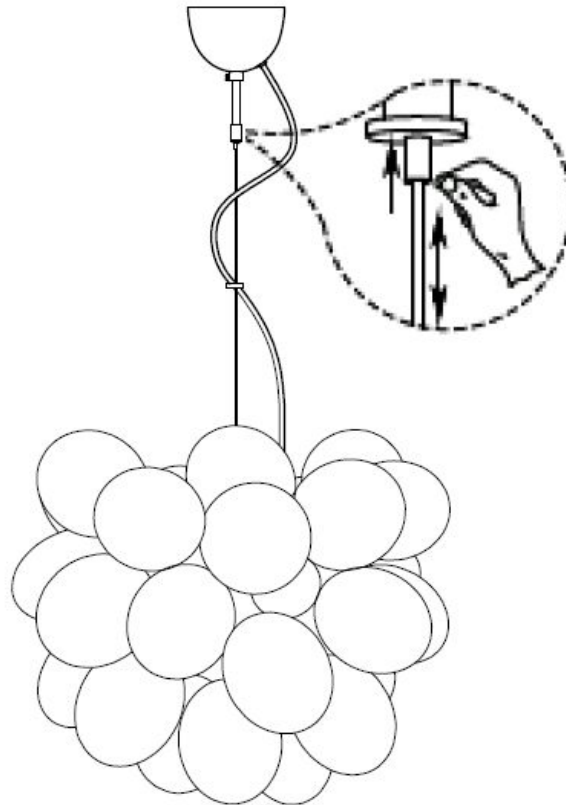

byrydens.com