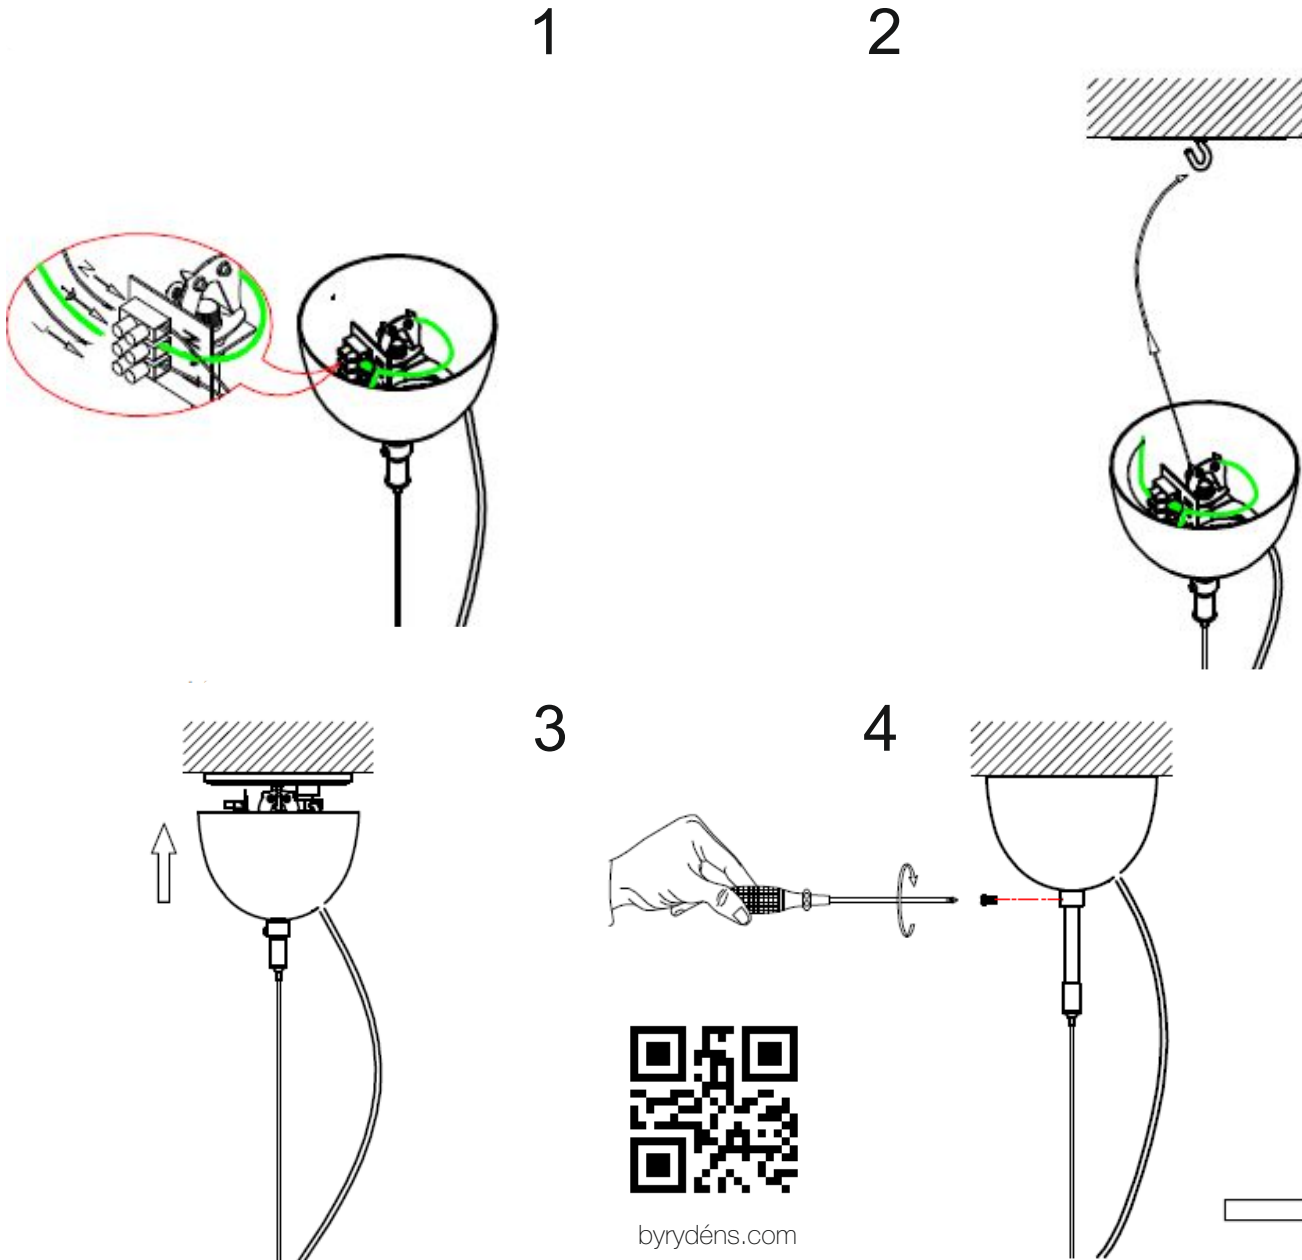

## 4200440 - GROSS

- S** Montera lampan enligt skissen.  
*Om anslutningskabeln skadas skall den bytas ut av tillverkaren, eller dennes representant, eller annan person som har erforderlig kännedom, för att undvika fara.*
- N** Monter lampan i henhold til skissen.
- SF** Kiinnitä lamppu alla olevan piirroksen mukaan.

- EN** Assembly the lamp according to the sketch.  
*If the external cable or cord of this luminaire is damaged, it must be replaced by the manufacturer or his agent, or other person who has the required knowledge, in order to avoid a hazard.*

- D** Montieren Sie die Leuchte laut Skizze.
- F** Montez la lampe conformément au croquis.
- I** Montare la luce del diagramma.
- PL** Zamontuj lampę zgodnie ze szkicem.
- ES** Siga las instrucciones de montaje e instalación según el plano.

8 x G9 Max 5W LED