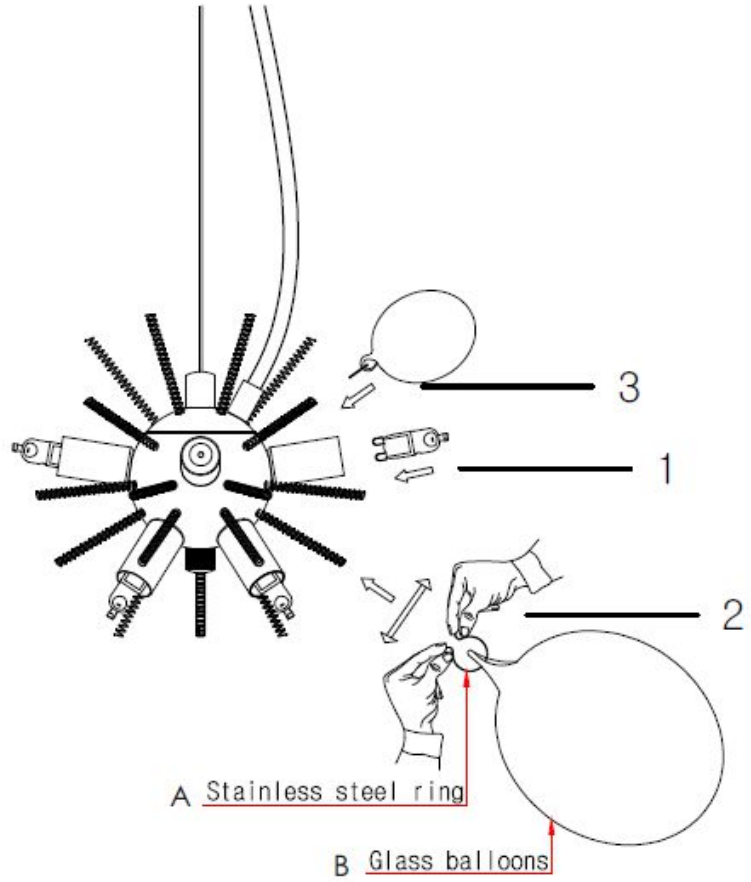

4200440 - GROSS

5

NO.	NO.	QTY
A		37
B		37

6