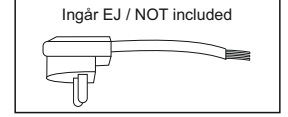

8 x G9 Max 5W LED