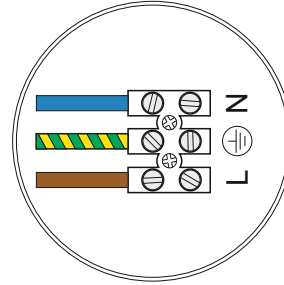

4200440 - GROSS

1. **S** Montera lampan enligt skissen.
   Om anslutningskabeln skadas skall den bytas ut av tillverkaren, eller dennes representant, eller annan person som har erforderlig kännedom, för att undvika fara.
2. **N** Monter lampan i henhold til skissen.
3. **SF** Kiinnitä lamppu alla olevan piirroksen mukaan.

1. **EN** Assembly the lamp according to the sketch.
   If the external cable or cord of this luminaire is damaged, it must be replaced by the manufacturer or his agent, or other person who has the required knowledge, in order to avoid a hazard.

1. **D** Montieren Sie die Leuchte laut Skizze.
2. **F** Montez la lampe conformément au croquis.
3. **I** Montare la luce del diagramma.
4. **PL** Zamontuj lampę zgodnie ze szkicem.
5. **ES** Siga las instrucciones de montaje e instalación según el plano.