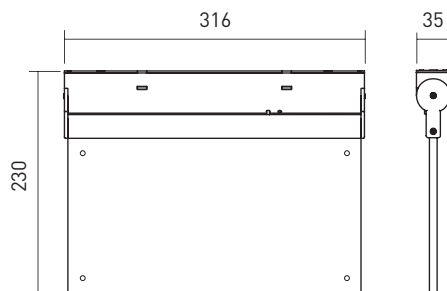

LD-CORSO1-00

LD-CORSO3-00

| | | | | | | |
|--------------|-----|--------|-----|--------|-------|---------------|
| | | | | | | |
| LD-CORSO1-00 | 3 W | 350mAh | 1 h | 300 lm | 960 g | 5902801284649 |
| LD-CORSO3-00 | | 900mAh | 3 h | | | 5902801284908 |