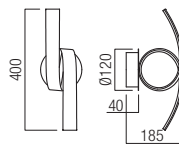

- art. **01-3609** Sand White
- art. **01-3610** Matt Gold
- art. **01-3611** Sand Black

Led type	SMD 2835 LED 192pcs x 0,05W
Power	11W
Input	220-240V, 50/60Hz
Color temperature	3000K
Lumen source	1210 lm
Lumen system	770 lm
CRI	80
Not dimmable	☐

CE IP20

info

Light fixtures for indoor, equipped with SMD LEDs, metal and aluminium structure electrostatically painted in sand white, sand black or finished in matt gold, white PVC diffuser.

Corpuri de iluminat pentru interior, echipate cu LED-uri SMD, structură din metal și aluminiu vopsită în câmp electrostatic alb mat, negru mat sau cu finisaj auriu mat, dispersor din PVC alb.

Apparecchi per interni, dotati di LED SMD, struttura in metallo e alluminio verniciata a polveri bianco opaco, nero opaco o con finitura oro opaco, diffusore in PVC bianco.

Светильники для внутреннего освещения, оснащенные светодиодами SMD, с металлической и алюминиевой структурой, окрашенной в электростатическом поле в матово-белый, матово-черный цвета, или с отделкой под матово-золотистый цвет, и рассеивателем из опалового ПВХ.

Beltéri, SMD LED-es lámpák, matt fehér elektrosztatikus mezőben festett fém és alumínium szerkezet, fehér PVC diffúzorral.

Осветителни тела за интериор, оборудвани с LED-ове SMD, метална и алуминиева конструкция боядисана в лектростатично поле в матово бяло, матово черно или с матово златисто покритие, бял PVC дифузер.

Svietidlá do interiéru vybavené SMD LED diódami, kovová a hliníková konštrukcia elektrostatičky lakovaná pieskovo biela, pieskovo čierna alebo matná zlatá, biely PVC difúzor.

- art. **01-3612** Sand White
- art. **01-3613** Matt Gold
- art. **01-3614** Sand Black