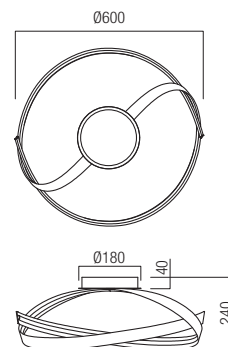

Led type	SMD 2835 LED 648pcs x 0,05W
Power	34W
Input	220-240V, 50/60Hz
Color temperature	3000K
Lumen source	3740 lm
Lumen system	2380 lm
CRI	80
Dimmable (3 step)	<input checked="" type="checkbox"/>

CE IP20