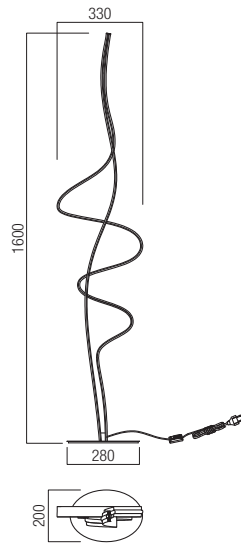

Led type	SMD 2835 LED 648pcs x 0,05W
Power	34W
Input	220-240V, 50/60Hz
Color temperature	3000K
Lumen source	3740 lm
Lumen system	2380 lm
CRI	80
Dimmable (3 step)	<input checked="" type="checkbox"/>

CE IP20