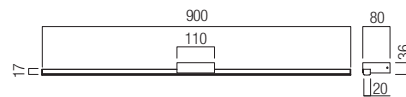

- art **01-3268** Sand White
- art **01-3269** Chrome
- art **01-3270** Sand Black

- art **01-3271** Sand White
- art **01-3272** Chrome
- art **01-3273** Sand Black

Led type	SMD LED 50pcs x 0,24W 3000K, 50pcs x 0,24W 4000K
Power	12W
Input	220-240V, 50/60Hz
Color temperature	CCT 3000/4000K
Lumen source	1600 lm
Lumen system	1015 lm
CRI	90
Not dimmable	
CE IP44	

Led type	SMD LED 76pcs x 0,24W 3000K, 76pcs x 0,24W 4000K
Power	18W
Input	220-240V, 50/60Hz
Color temperature	CCT 3000/4000K
Lumen source	2400 lm
Lumen system	1315 lm
CRI	90
Not dimmable	
CE IP44	

- art **01-3274** Sand White
- art **01-3275** Chrome
- art **01-3276** Sand Black

Led type	SMD LED 100pcs x 0,24W 3000K, 100pcs x 0,24W 4000K
Power	24W
Input	220-240V, 50/60Hz
Color temperature	CCT 3000/4000K
Lumen source	3000 lm
Lumen system	1723 lm
CRI	90
Not dimmable	
CE IP44