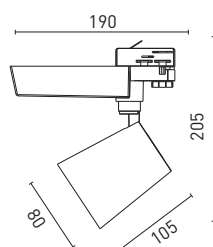

XLD-1524XLN-NB0	15 W	1094 lm	24°	biały / white / белый	0,6 kg	5901867199829
XLD-1560XLN-NB0	15 W	1094 lm	60°	biały / white / белый	0,6 kg	5901867199843
XLD-3024XLN-NB0	30 W	2052 lm	24°	biały / white / белый	1,2 kg	5901867199881
XLD-3060XLN-NB0	30 W	2052 lm	60°	biały / white / белый	1,2 kg	5901867199904
XLD-4024XLN-NB0	40 W	3245 lm	24°	biały / white / белый	1,5 kg	5901867199942
XLD-4060XLN-NB0	40 W	3245 lm	60°	biały / white / белый	1,5 kg	5901867199966
XLD-3024XLN-NB1	30 W	2052 lm	24°	czarny / black / чёрный	1,2 kg	5902801000089
XLD-3060XLN-NB1	30 W	2052 lm	60°	czarny / black / чёрный	1,2 kg	5902801000102

15 W