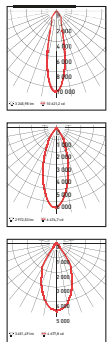

PL Reflektor LED X-Line EN X-Line LED reflector RU Светодиодный рефлектор X-Line

XLD-1524XLN-NB0	15 W	1094 lm	24°	biały / white / белый	0,6 kg	5901867199829
XLD-1560XLN-NB0	15 W	1094 lm	60°	biały / white / белый	0,6 kg	5901867199843
XLD-3024XLN-NB0	30 W	2052 lm	24°	biały / white / белый	1,2 kg	5901867199881
XLD-3060XLN-NB0	30 W	2052 lm	60°	biały / white / белый	1,2 kg	5901867199904
XLD-4024XLN-NB0	40 W	3245 lm	24°	biały / white / белый	1,5 kg	5901867199942
XLD-4060XLN-NB0	40 W	3245 lm	60°	biały / white / белый	1,5 kg	5901867199966
XLD-3024XLN-NB1	30 W	2052 lm	24°	czarny / black / чёрный	1,2 kg	5902801000089
XLD-3060XLN-NB1	30 W	2052 lm	60°	czarny / black / чёрный	1,2 kg	5902801000102

15 W

30 W

40 W