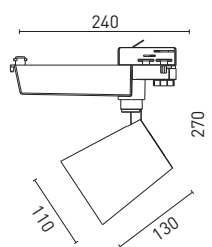

PL Reflektor LED X-Line EN X-Line LED reflector RU Светодиодный рефлектор X-Line

XLD-1524XLN-NB0	15 W	1094 lm	24°	biały / white / белый	0,6 kg	5901867199829
XLD-1560XLN-NB0	15 W	1094 lm	60°	biały / white / белый	0,6 kg	5901867199843
XLD-3024XLN-NB0	30 W	2052 lm	24°	biały / white / белый	1,2 kg	5901867199881
XLD-3060XLN-NB0	30 W	2052 lm	60°	biały / white / белый	1,2 kg	5901867199904
XLD-4024XLN-NB0	40 W	3245 lm	24°	biały / white / белый	1,5 kg	5901867199942
XLD-4060XLN-NB0	40 W	3245 lm	60°	biały / white / белый	1,5 kg	5901867199966
XLD-3024XLN-NB1	30 W	2052 lm	24°	czarny / black / чёрный	1,2 kg	5902801000089
XLD-3060XLN-NB1	30 W	2052 lm	60°	czarny / black / чёрный	1,2 kg	5902801000102

15 W

30 W

40 W