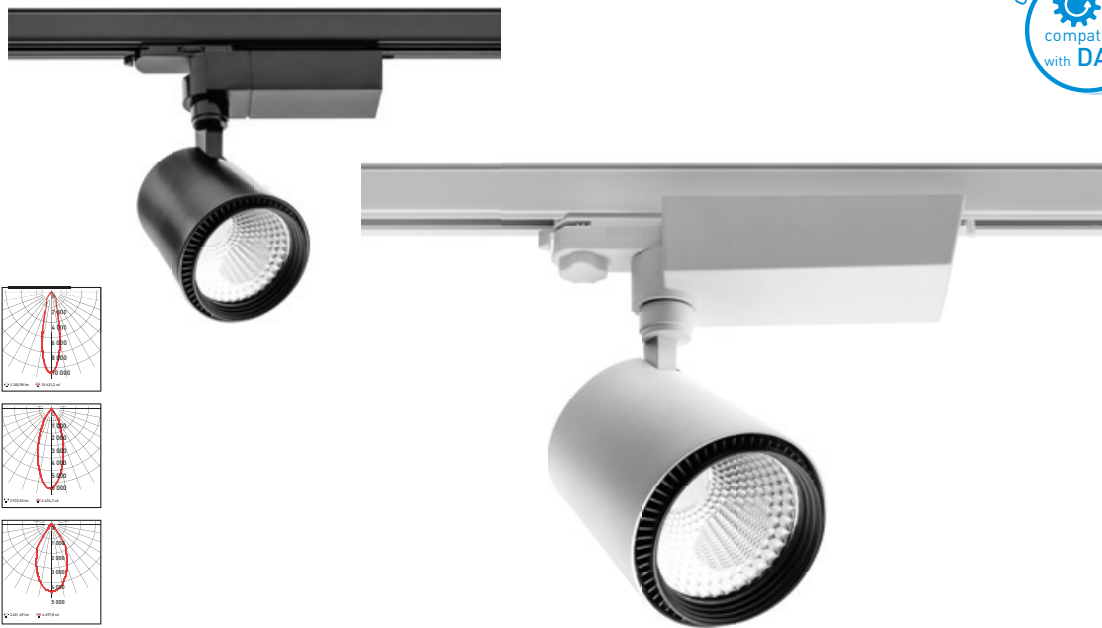

PL Reflektor LED X-Line EN X-Line LED reflector RU Светодиодный рефлектор X-Line

XLD-1524XLN-NB0	15 W	1094 lm	24°	biały / white / белый	0,6 kg	5901867199829
XLD-1560XLN-NB0	15 W	1094 lm	60°	biały / white / белый	0,6 kg	5901867199843
XLD-3024XLN-NB0	30 W	2052 lm	24°	biały / white / белый	1,2 kg	5901867199881
XLD-3060XLN-NB0	30 W	2052 lm	60°	biały / white / белый	1,2 kg	5901867199904
XLD-4024XLN-NB0	40 W	3245 lm	24°	biały / white / белый	1,5 kg	5901867199942
XLD-4060XLN-NB0	40 W	3245 lm	60°	biały / white / белый	1,5 kg	5901867199966
XLD-3024XLN-NB1	30 W	2052 lm	24°	czarny / black / чёрный	1,2 kg	5902801000089
XLD-3060XLN-NB1	30 W	2052 lm	60°	czarny / black / чёрный	1,2 kg	5902801000102