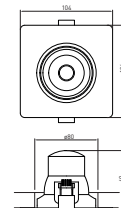

LD-VLRKW1038-CB