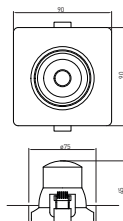

LD-VLRKW0538-CB