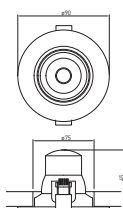

**VOLARE**

LD-VLROK0538-CB  
LD-VLROK0538-NB

LD-VLRKW0538-CB  
LD-VLRKW0538-NB

LD-VLROK1038-CB  
LD-VLROK1038-NB

LD-VLRKW1038-CB  
LD-VLRKW1038-NB

INFO

LD-VLROK0538-CB	VOLARE	5 W	400 lm	3000 K	PF>0,5	Biały	75 g	5902801015830
LD-VLRKW0538-CB								5902801015823
LD-VLROK1038-CB		10 W	800 lm				120 g	5902801015885
LD-VLRKW1038-CB								5902801015854
LD-VLROK0538-NB		5 W	400 lm	4000 K			75 g	5902801299254
LD-VLRKW0538-NB								5902801299063
LD-VLROK1038-NB		10 W	800 lm				120 g	5902801299438
LD-VLRKW1038-NB								5902801299353

LD-VLROK0538-CB

LD-VLRKW0538-CB

LD-VLROK1038-CB

LD-VLRKW1038-CB