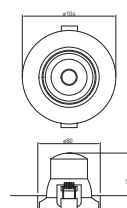

**VOLARE**

LD-VLROK0538-CB  
LD-VLROK0538-NB

LD-VLRKW0538-CB  
LD-VLRKW0538-NB

LD-VLROK1038-CB  
LD-VLROK1038-NB

LD-VLRKW1038-CB  
LD-VLRKW1038-NB

INFO

LD-VLROK0538-CB	VOLARE	5 W	400 lm	3000 K	PF>0,5	Biały	75 g	5902801015830
LD-VLRKW0538-CB								5902801015823
LD-VLROK1038-CB		10 W	800 lm				120 g	5902801015885
LD-VLRKW1038-CB								5902801015854
LD-VLROK0538-NB		5 W	400 lm	4000 K			75 g	5902801299254
LD-VLRKW0538-NB								5902801299063
LD-VLROK1038-NB		10 W	800 lm				120 g	5902801299438
LD-VLRKW1038-NB								5902801299353

LD-VLROK0538-CB

LD-VLRKW0538-CB

LD-VLROK1038-CB

LD-VLRKW1038-CB