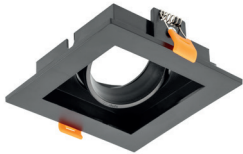

PL Oprawa sufitowa punktowa **EN** Point ceiling fitting **DE** LED-Deckenpunktleuchte **RU** Потолочный точечный светильник **CS** Stropní bodové svítidlo **SK** Stropné bodové svietidlo **HU** Mennyezeti spot lámpatest **HR** Točkasto, stropno rasvjetno tijelo **FR** Spot de plafond **ES** Luminaria de techo puntual **IT** Portalamпада da soffitto puntiforme **RO** Corp de iluminat pentru plafon cu iluminare punctată **LT** Lubinis šviestuvas akcentinis **LV** Punktveida griestu gaismeklis **ET** Lae punktvalgusti **PT** Luminária de teto pontual **BE** Столевы кропкавы свяцільнік **UK** Стельовий точковий світильник **BG** Точково таванно осветително тяло **SL** Stropna točkovna svetilka **BS** Tačkasto, stropno rasvjetno tijelo **SRP** Tačkasto, stropno rasvjetno tijelo **SR** Тачкасто, стропно расветно тело **MK** Тавански рефлектор **MO** Corp de iluminat pentru plafon cu iluminare punctată

## RUBIO

OP-RUBIOKW1-00

OP-RUBIOKW1-10

OP-RUBIOKW2-00

OP-RUBIOKW2-10

			
OP-RUBIOKW1-00	MAX 10W LED only	42 g	5902801319600
OP-RUBIOKW1-10			5902801319655
OP-RUBIOKW2-00		84 g	5902801319846
OP-RUBIOKW2-10			5902801319686