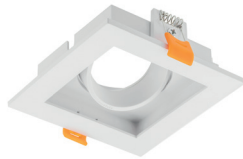

PL Oprawa sufitowa punktowa **EN** Point ceiling fitting **DE** LED-Deckenpunktleuchte **RU** Потолочный точечный светильник **CS** Stropní bodové svítidlo **SK** Stropné bodové svietidlo **HU** Mennyezeti spot lámpatest **HR** Točkasto, stropno rasvjetno tijelo **FR** Spot de plafond **ES** Luminaria de techo puntual **IT** Portalamпада da soffitto puntiforme **RO** Corp de iluminat pentru plafon cu iluminare punctată **LT** Lubinis šviestuvas akcentinis **LV** Punktveida griestu gaismeklis **ET** Lae punktvalgusti **PT** Luminária de teto pontual **BE** Столевы кропкавы свяцільнік **UK** Стельовий точковий світильник **BG** Точково таванно осветително тяло **SL** Stropna točkovna svetilka **BS** Tačkasto, stropno rasvjetno tijelo **SRP** Tačkasto, stropno rasvjetno tijelo **SR** Тачкасто, стропно расветно тело **MK** Тавански рефлектор **MO** Corp de iluminat pentru plafon cu iluminare punctată

## RUBIO

OP-RUBIOKW1-00

OP-RUBIOKW1-10

OP-RUBIOKW2-00

OP-RUBIOKW2-10

			
OP-RUBIOKW1-00	MAX 10W LED only	42 g	5902801319600
OP-RUBIOKW1-10			5902801319655
OP-RUBIOKW2-00		84 g	5902801319846
OP-RUBIOKW2-10			5902801319686