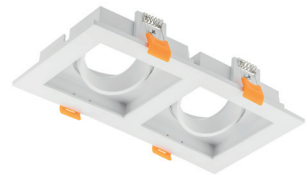

PL Oprawa sufitowa punktowa **EN** Point ceiling fitting **DE** LED-Deckenpunktleuchte **RU** Потолочный точечный светильник **CS** Stropní bodové svítidlo **SK** Stropné bodové svietidlo **HU** Mennyezeti spot lámpatest **HR** Točkasto, stropno rasvjetno tijelo **FR** Spot de plafond **ES** Luminaria de techo puntual **IT** Portalamпада da soffitto puntiforme **RO** Corp de iluminat pentru plafon cu iluminare punctată **LT** Lubinis šviestuvas akcentinis **LV** Punktveida griestu gaismeklis **ET** Lae punktvalgusti **PT** Luminária de teto pontual **BE** Столевы кропкавы свяцільнік **UK** Стельовий точковий світильник **BG** Точково таванно осветително тяло **SL** Stropna točkovna svetilka **BS** Tačkasto, stropno rasvjetno tijelo **SRP** Tačkasto, stropno rasvjetno tijelo **SR** Тачкасто, стропно расветно тело **MK** Тавански рефлектор **MO** Corp de iluminat pentru plafon cu iluminare punctată

## RUBIO

OP-RUBIOKW1-00

OP-RUBIOKW1-10

OP-RUBIOKW2-00

OP-RUBIOKW2-10

			
OP-RUBIOKW1-00	MAX 10W LED only	42 g	5902801319600
OP-RUBIOKW1-10			5902801319655
OP-RUBIOKW2-00		84 g	5902801319846
OP-RUBIOKW2-10			5902801319686