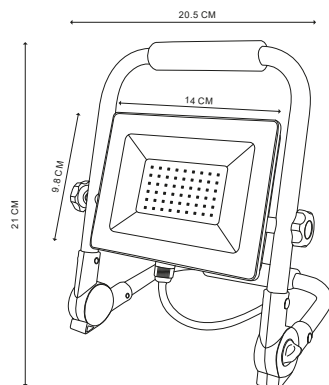

NELI

LD-NELI30WP-64

LD-NELI50WP-64

LD-NELI30WP-64	30 W	2700 lm	670 g	5902801467431
LD-NELI50WP-64	50 W	4500 lm	780 g	5902801467479

LD-NELI30WP-64

LD-NELI50WP-64