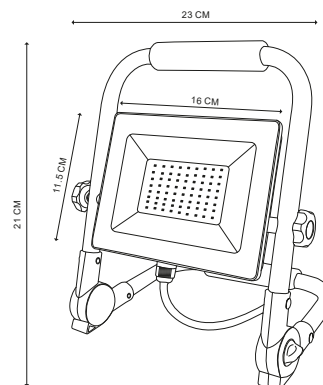

NELI

LD-NELI30WP-64

LD-NELI50WP-64

LD-NELI30WP-64	30 W	2700 lm	670 g	5902801467431
LD-NELI50WP-64	50 W	4500 lm	780 g	5902801467479

LD-NELI30WP-64

LD-NELI50WP-64