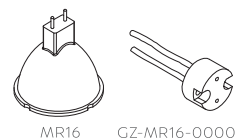

PL Oprawa sufitowa punktowa uchylna
 EN Tilt-down ceiling fixture
 RU Потолочный точечный светильник с изменением наклона
 UK Стельовий точковий світильник поворотний

Aksesoria,
 Accessories,
 Аксессуары,
 Аксесуари:

MORENA

Silver

Black

OP-OPRKW1-80	max 50 W	aluminium, aluminium, алюминий, алюміній.	srebrny, silver, серебряный, срібний	50 g	5901867127839
OP-OPRKW1-20			czarny, black, черный, чорний		5901867127853

PL Oprawa sufitowa punktowa uchylna
 EN Tilt-down ceiling fixture
 RU Потолочный точечный светильник с изменением наклона
 UK Стельовий точковий світильник поворотний