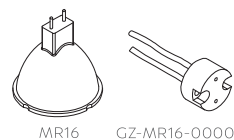

PL Oprawa sufitowa punktowa uchylna
EN Tilt-down ceiling fixture
RU Потолочный точечный светильник с изменением наклона
UK Стельовий точковий світильник поворотний

Aksesoria,
Accessories,
Аксессуары,
Аксесуари: