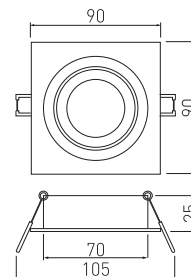

MORENA

Silver

Black

OP-OPRKW1-80	max 50 W	aluminium, aluminium, алюминий, алюміній.	srebrny, silver, серебряный, срібний	50 g	5901867127839
OP-OPRKW1-20			czarny, black, черный, чорний		5901867127853

PL Oprawa sufitowa punktowa uchylna
 EN Tilt-down ceiling fixture
 RU Потолочный точечный светильник с изменением наклона
 UK Стельовий точковий світильник поворотний