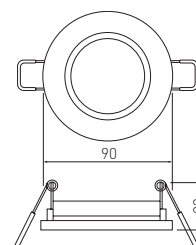

PL Sufitowa oprawa punktowa
EN Ceiling spot light fixture
RU Потолочный точечный светильник
DE Decken-Punktleuchte
HU Mennyezeti spot lámpatest

MAREA

Inox

White

MR16

GZ-MR16-0000

OP-MAROK-02	metal, metal, металл, Metall, fém	inox, inox, inox, Inox, inox	95 g	5901867197603
OP-MAROK-10		biały, white, белый, weiß, fehér		5901867197597

PL Sufitowa oprawa punktowa
EN Ceiling spot light fixture
RU Потолочный точечный светильник
DE Decken-Punktleuchte
HU Mennyezeti spot lámpatest

BRILLANTE

Black

White

MR16

GZ-MR16-0000

OP-OPROKR-10	szkło, glass, стекло, Glas, üveg	biały, white, белый, weiß, fehér	130 g	5901867109699
OP-OPROKR-21		czarny, black, черный, schwarz, fekete		5901867109705