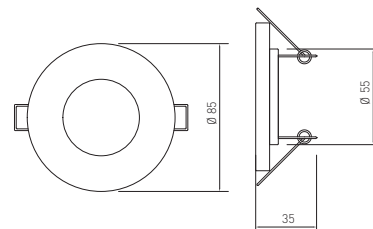

## MAREA

Inox

White

MR16

GZ-MR16-0000

OP-MAROK-02	metal, metal, металл, Metall, fém	inox, inox, inox, Inox, inox	95 g	5901867197603
OP-MAROK-10		biały, white, белый, weiß, fehér		5901867197597

PL Sufitowa oprawa punktowa  
EN Ceiling spot light fixture  
RU Потолочный точечный светильник  
DE Decken-Punktleuchte  
HU Mennyezeti spot lámpatest