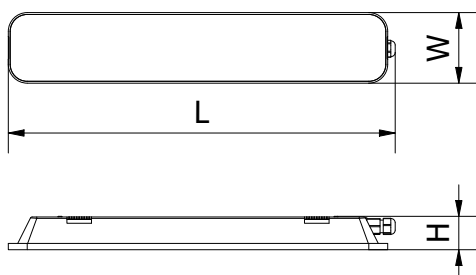

PL Oprawa LED EN LED fitting DE LED-Leuchte RU Светодиодный светильник CZ LED svítidlo SK LED svetidlo HU LED lámpatest HR LED rasvjetno tijelo FR Luminaire LED ES Luminaria LED IT Portalampada a LED RO Corp de iluminat LED LT LED šviestuvai LV LED gaismeklis EE LED valgusti PT Luminária LED BY Святолодыёды свяцільнік UA Світлодіодний світильник BG LED осветително тяло SI LED-svetilka BA LED rasvjetno tijelo ME LED rasvjetno tijelo RS LED rasvetno telo MK LED светилка MD Corp de iluminat LED

LUNAR

LD-LUNAR60-40

LD-LUNAR120-80

			
LD-LUNAR60-40	40W	4000 lm	5902801297571
LD-LUNAR120-80	80W	8000 lm	5902801297625

	
	mm
LD-LUNAR60-40	620x118x53
LD-LUNAR120-80	1160x118x53