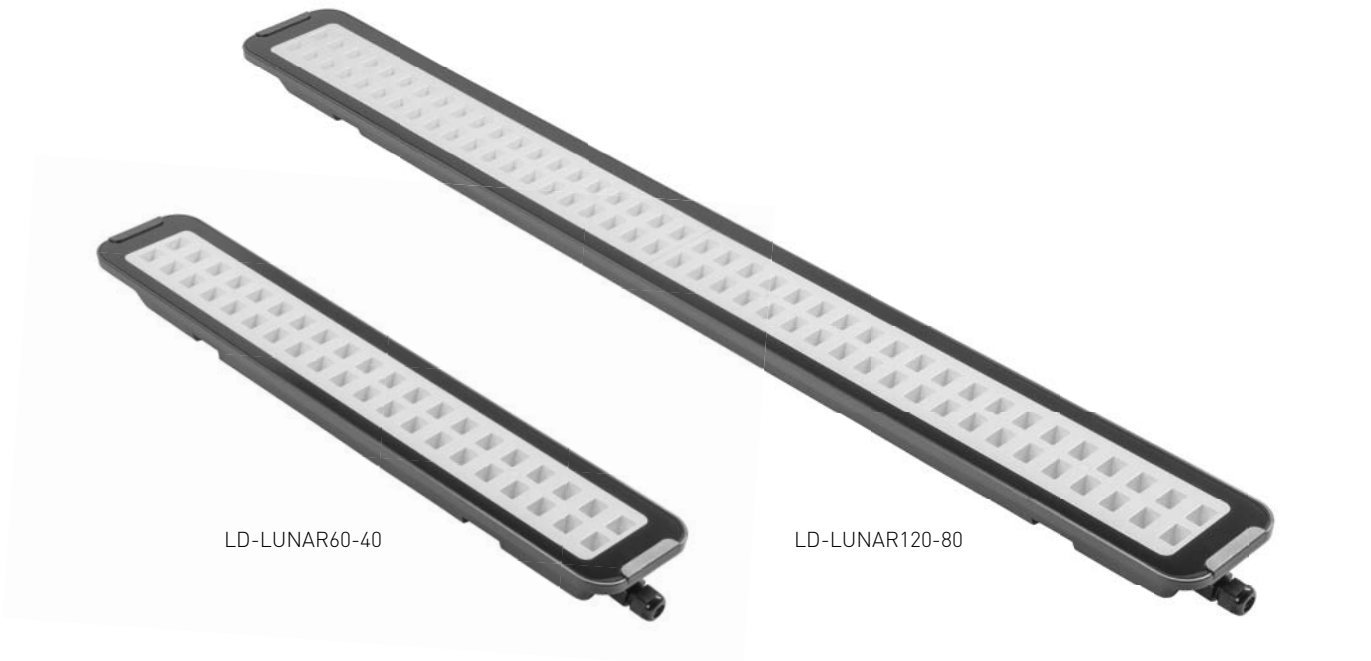

PL Oprawa LED EN LED fitting DE LED-Leuchte RU Светодиодный светильник CZ LED svítidlo SK LED svetidlo HU LED lámpatest HR LED rasvjetno tijelo FR Luminaire LED ES Luminaria LED IT Portalampada a LED RO Corp de iluminat LED LT LED šviestuvai LV LED gaismeklis EE LED valgusti PT Luminária LED BY Святолодыёды свяцільнік UA Світлодіодний світильник BG LED осветително тяло SI LED-svetilka BA LED rasvjetno tijelo ME LED rasvjetno tijelo RS LED rasvetno telo MK LED светилка MD Corp de iluminat LED

LUNAR

LD-LUNAR60-40

LD-LUNAR120-80

			
LD-LUNAR60-40	40W	4000 lm	5902801297571
LD-LUNAR120-80	80W	8000 lm	5902801297625

	
	mm
LD-LUNAR60-40	620x118x53
LD-LUNAR120-80	1160x118x53