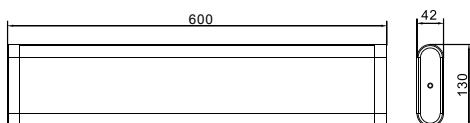

LD-LNG24WB-NB	24W	2400 lm	800 g	5902801374876
LD-LNG48WB-NB	48W	4800 lm	1600 g	5902801330803

LD-LNG24WB-NB