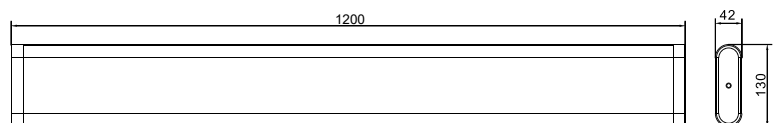

LD-LNG48WB-NB