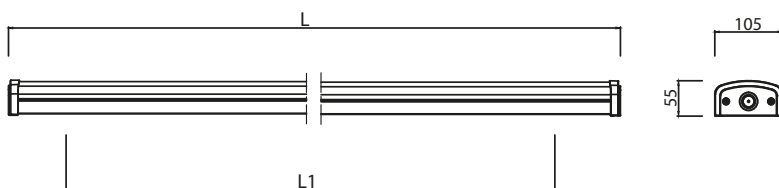

PL Oprawa LED **EN** LED fitting **DE** LED-Leuchte **RU** Светодиодный светильник **CS** LED svítidlo **SK** LED svetidlo **HU** LED lámpatest **HR** LED rasvjetno tijelo **FR** Luminaire LED **ES** Luminaria LED **IT** Portalampada a LED **RO** Corp de iluminat LED **LT** LED šviestuvas **LV** LED gaismeklis **ET** LED valgusti **PT** Luminária LED **BE** Светлодыёдны свяцёлник **UK** Світлодіодний світильник **BG** LED осветително тяло **SL** LED-svetilka **BS** LED rasvjetno tijelo **SRP** LED rasvjetno tijelo **SR** LED расветно тело **MK** LED светилка **MO** Corp de iluminat LED **AM** Լուսադիոդային լուսատու **AZ** LED qurğusu **KA** LED საბათი გაბნობური **KK** Жарықдиод фитингі **KY** Жарык диоддуу жарыктандыруучу шайман **TG** Тирраки LED **TK** LED sazlajjysy **UZ** LED fitting

LONGER

LD-LONG18W-NW		18W	2160	0,5	800g	5902801499999
LD-LONG36W-NW		36W	4320	0,9	1250g	5902801435591
LD-LONG54W-NW		54W	6480		1600g	5902801435621

	L mm	L1 mm
LD-LONG18W-NW	605	415
LD-LONG36W-NW	1205	1015
LD-LONG54W-NW	1505	1315