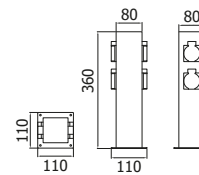

OS-LARGP36G-30