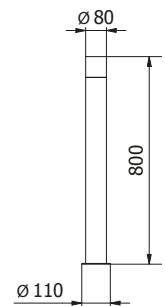

LARGO

OS-LARG0UA-30

OS-LARGP40-30

OS-LARGP40G-30

OS-LARGP40P-30

OS-LARGP36G-30

OS-LARGP80-30

OS-LARG0UA-30	max 15 W	E27	44	-	450 g	5902801335259
OS-LARGP40-30					820 g	5902801335686
OS-LARGP80-30					1120 g	5902801335990
OS-LARGP40G-30					990 g	5902801336232
OS-LARGP36G-30		-	54	schuko x4	830 g	5902801337055
OS-LARGP40P-30*	max 15 W	E27	44	-	1005 g	5902801336997

OS-LARG0UA-30

OS-LARGP40-30

OS-LARGP40G-30
OS-LARGP40P-30
OS-LARGP36G-30

OS-LARGP36G-30

OS-LARGP80-30