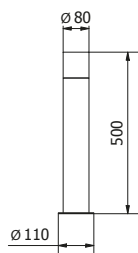

OS-LARGP40-30