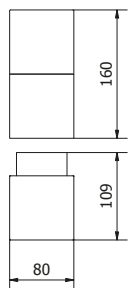

LARGO

OS-LARG0UA-30

OS-LARGP40-30

OS-LARGP40G-30

OS-LARGP40P-30

OS-LARGP36G-30

OS-LARGP80-30

OS-LARG0UA-30	max 15 W	E27	44	-	450 g	5902801335259
OS-LARGP40-30					820 g	5902801335686
OS-LARGP80-30					1120 g	5902801335990
OS-LARGP40G-30					990 g	5902801336232
OS-LARGP36G-30		-	54	schuko x4	830 g	5902801337055
OS-LARGP40P-30*	max 15 W	E27	44	-	1005 g	5902801336997