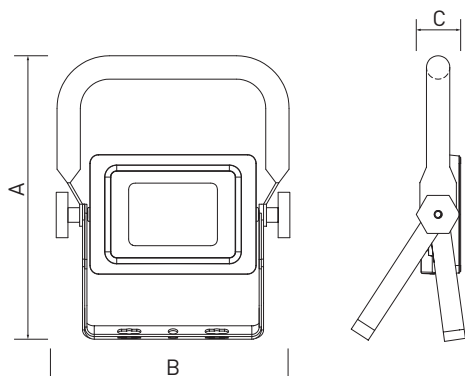

PL Naświetlacz LED | EN LED floodlight | RU Светодиодный прожектор

| DE LED-Flutlichtstrahler | HU LED reflektor

INEXT

Folder Icon	BT Icon	Battery Icon	Aluminum Icon	Sun Icon	Color Icon	Barcode Icon
LD-INEXT30WP-64	30 W	800 g	aluminium aluminium	2400 lm	● 6400 K	5902801007729
LD-INEXT50WP-64	50 W	1200 g	алюминий Aluminium aluminium	4000 lm		5902801007736

Folder Icon	A x B x C
LD-INEXT30WP-64	247 x 218 x 38 mm
LD-INEXT50WP-64	270 x 256 x 38 mm