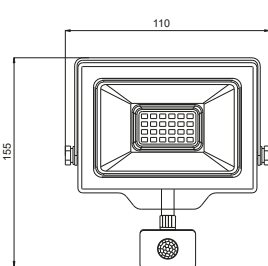

GT-GCR20W-40
GT-GCR20W-64