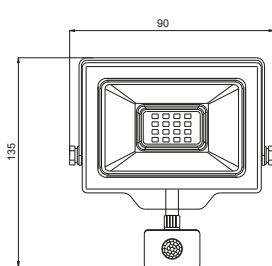

GT-GCR10W-40  
GT-GCR10W-64

GT-GCR20W-40  
GT-GCR20W-64

GT-GCR30W-40  
GT-GCR30W-64

GT-GCR50W-40  
GT-GCR50W-64

GT-GCR10W-40	10 W	4000K	1000lm	220g	5902801463761	
GT-GCR10W-64		6000K			5902801470639	
GT-GCR20W-40	20 W	4000K	2000lm	290g	5902801463921	
GT-GCR20W-64		6000K			5902801463815	
GT-GCR30W-40	30 W	4000K	3000lm	400g	5902801464256	
GT-GCR30W-64		6000K			5902801464966	
GT-GCR50W-40	50 W	4000K	5000lm	600g	5902801465048	
GT-GCR50W-64		6000K			5902801465390	