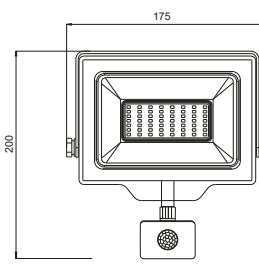

GT-GCR50W-40
GT-GCR50W-64