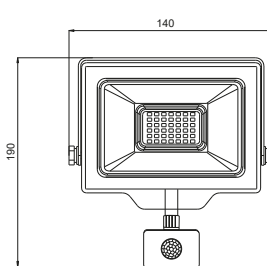

GT-GCR30W-40
GT-GCR30W-64