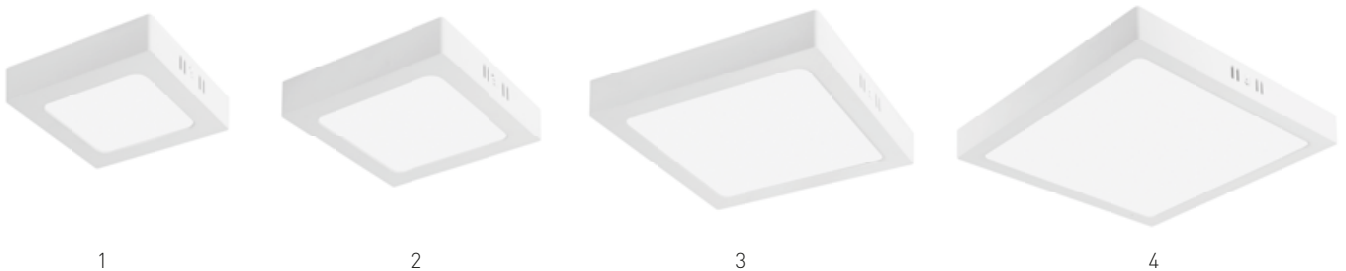

PL Oprawa LED typu downlight natynkowa / EN Downlight LED fitting, surface mounted / DE Downlight LED-Leuchte zur Aufputzmontage / RU Светодиодный светильник типа downlight поверхностного монтажа / CS LED svítidlo typu downlight na omítku / SK Nástenné LED svietidlo typu downlight / HU Downlight típusú falra szerelt LED lámpatest / HR LED rasvjetno tijelo tipa downlight nadžbukno / FR Luminaire downlight LED montage en applique / ES Luminaria LED de tipo downlight de superficie / IT Portalampada a LED di tipo downlight sopra intonaco / RO Corp de iluminat LED de tip downlight cu instalare pe tencuială / LT LED šviestuvas downlight tipo anttinkinis / LV Downlight tipa LED virsapmetuma gaismeklis / ET Downlight tüüpi krohvipealne LED valgusti / PT Luminária LED tipo downlight para montar em superfície / BE Святлодыёдны накладны свяцільнік тыпу downlight (накіраванага святла) / UK Світлодіодний світильник типу downlight поверхневого монтажу / BG LED осветително тяло от тип downlight за открит монтаж / SL Nadometna LED-svetilka downlight / BS LED rasvjetno tijelo tipa downlight nadžbukno / SRP LED rasvjetno tijelo tipa downlight nadžbukno / SR LED rasvetno telo tipa downlight na malter / MK Површинска вградена надворешна LED светилка / MO Corp de iluminat LED de tip downlight cu instalare pe tencuială / AM «Downlight» տեսակի լուսադիոդային լուսատու, մակերեսի վրա տեղադրված / AZ Üzüəşəği LED lampə, səth montajlı / KA ქვედა ნათების LED საბათი გარნიტური, ზედაპირზე დაყენებისთვის / KK Төменге қарайтын жарықдиод фитингі, бетке орнатылады / KY Жарык диоддуу төмөн караган жарыктандыруучу шайман, бетке орнотулган / TG Тиргаки чароғҳои LED-и шифт, дар ҳамворӣ насбшуда / TK Ýerüsti LED sazlaýjysy, üste berklenen / UZ Shiftga oʻrnatiladigan LED fittingi, yuzaga oʻrnatiladi