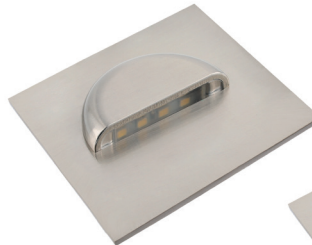

PL Oprawa schodowa LED / EN Staircase LED fitting / DE LED Treppenleuchte / RU Лестничный светодиодный светильник / CS Schodní LED svítidlo / SK Schodové LED svietidlo / HU LED lépcsős lámpatest / HR LED rasvjetno tijelo za stubište / FR Luminaire d'escalier LED / ES Luminaria LED para escalera / IT Portalampada da scala a LED / RO Corp de iluminat LED pentru scară / LT Laiptinis LED šviestuvas / LV LED kāpņu gaismeklis / ET Trepikoja LED valgusti / PT Luminária LED de escada / BE Святлодыёдны лесвічны свяцільнік / UK Сходовий світлодіодний світильник / BG LED осветително тяло за стълбище / SL Stopniščna LED-svetilka / BS LED rasvjetno tijelo za stepenište / SRP LED rasvjetno tijelo za stepenište / SR LED расветно тело за степениште / MK LED светилка за скали / MO Corp de iluminat LED pentru scară

**ESCADA**

LD-ESOA084-51

LD-ESOB084-51

LD-ESKA084-51

LD-ESKB084-51

Folder	Power (W)	Beam Angle	Barcode
LD-ESOA084-51	0,8 W	70 lm	5902801211119
LD-ESOB084-51			5902801210990
LD-ESKA084-51			5902801211270
LD-ESKB084-51			5902801211201