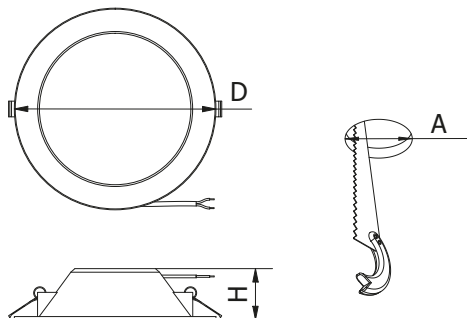

PL Oprawa LED **EN** LED fitting **DE** LED-Leuchte **RU** Светодиодный светильник **CS** LED svítidlo **SK** LED svetidlo **HU** LED lámpatest **HR** LED rasvjetno tijelo **FR** Luminaire LED **ES** Luminaria LED **IT** Portalampada a LED **RO** Corp de iluminat LED **LT** LED šviestuvas **LV** LED gaismeklis **ET** LED valgusti **PT** Luminária LED **BE** Светлодыёдны свяцільнік **UK** Світлодіодний світильник **BG** LED осветително тяло **SL** LED-svetilka **BS** LED rasvjetno tijelo **SRP** LED rasvjetno tijelo **SR** LED расветно тело **MK** LED светилка **MO** Corp de iluminat LED **AM** Լուսադիոդային լուսատու **AZ** LED qurğusu **KA** LED საბათი გაბნობური **KK** Жарықдиод фитингі **KY** Жарык диоддуу жарыктандыруучу шайман **TG** Тирраки LED **TK** LED sazaľajjysy **UZ** LED fittingi

DENVER

LD-DNV15W-NB	15W	1350 lm	>0,5		141g	5902801226052
LD-DNV20W-NB	25W	1800 lm			212g	5902801226014
LD-DNV30W-NB	30W	2700 lm	>0,9		331g	5902801226182

		D	H	A
LD-DNV15W-NB		Ø138 mm	54 mm	Ø105 mm
LD-DNV20W-NB		Ø175 mm		Ø142 mm
LD-DNV30W-NB		Ø225 mm		Ø180 mm