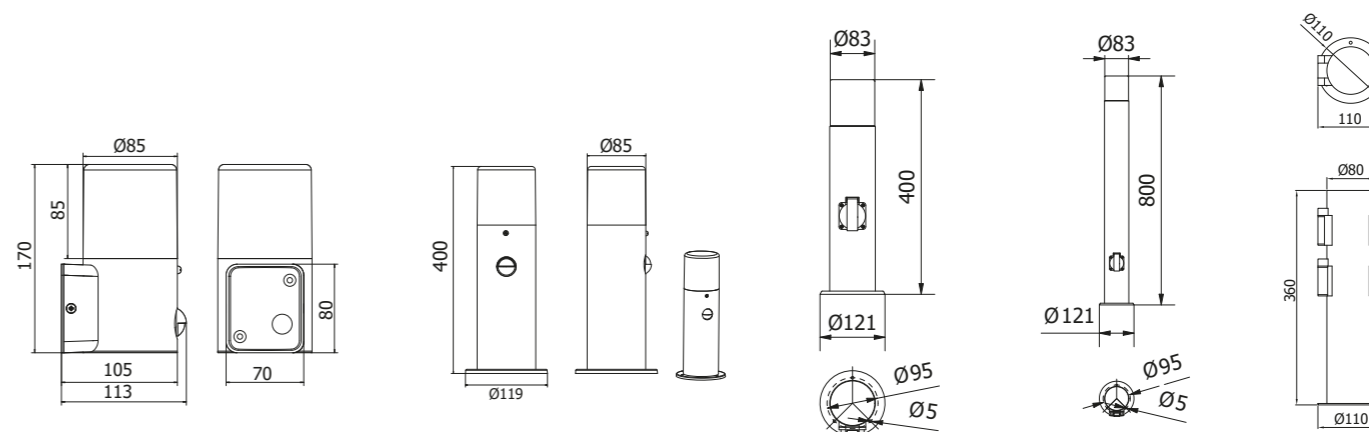

OS-COR0UAP-30 OS-CORP40P-30 OS-CORP40G-30 OS-CORP80G-30 OS-CORP36G-30