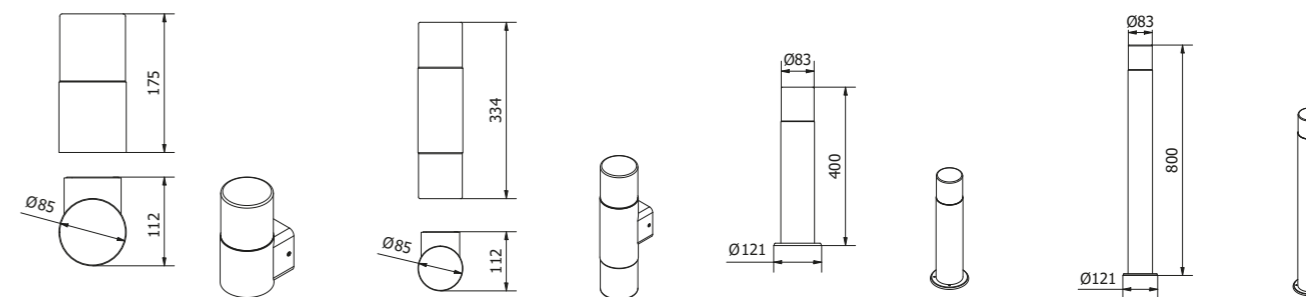

CORTA

OS-COR0UA-30 OS-CORDUA-30 OS-CORP40-30 OS-CORP80-30

OS-CORP40P-30* OS-COR0UAP-30* OS-CORP40G-30 OS-CORP80G-30 OS-CORP36G-30

Model	Power	Socket	IP	Light Source	Weight	Barcode	
OS-COR0UA-30	MAX 25 W	-	IP44	E27	444 g	5902801288951	
OS-CORDUA-30				2xE27	700 g	5902801289002	
OS-CORP40-30				E27	711 g	5902801288944	
OS-CORP80-30				E27	1307 g	5902801289088	
OS-CORP40P-30*				E27	750 g	5902801337444	
OS-COR0UAP-30*				E27	450 G	5902801337376	
OS-CORP40G-30				1 x SCHUKO	E27	711 g	5902801227417
OS-CORP80G-30				1 x SCHUKO	E27	1307 g	5902801309113
OS-CORP36G-30	-	4 x SCHUKO	-	630 g	5902801336973		