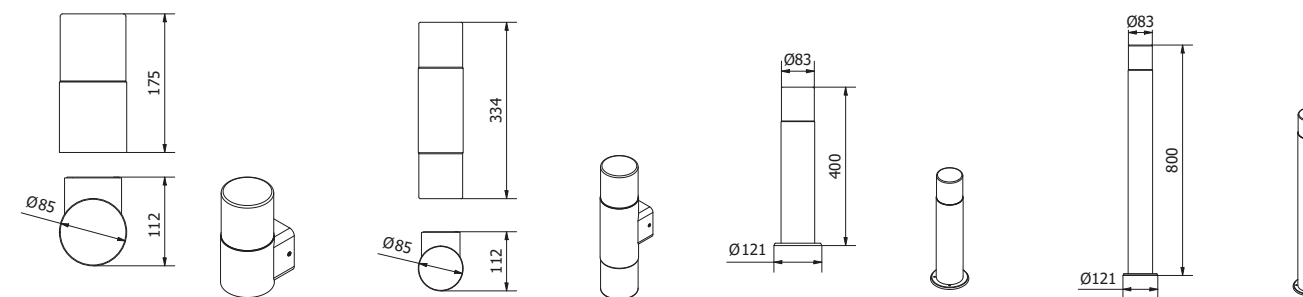

CORTA

OS-COR0UA-30

OS-CORDUA-30

OS-CORP40-30

OS-CORP80-30

OS-CORP40P-30*

OS-COR0UAP-30*

OS-CORP40G-30

OS-CORP80G-30

OS-CORP36G-30

Model	Power	Socket	IP	Material	Weight	Barcode		
OS-COR0UA-30	MAX 25 W	-	IP44	ALUMINIUM/PC	E27	444 g	5902801288951	
OS-CORDUA-30					2xE27	700 g	5902801289002	
OS-CORP40-30					E27	711 g	5902801288944	
OS-CORP80-30					E27	1307 g	5902801289088	
OS-CORP40P-30*					E27	750 g	5902801337444	
OS-COR0UAP-30*					E27	450 G	5902801337376	
OS-CORP40G-30					1 x SCHUKO	E27	711 g	5902801227417
OS-CORP80G-30					1 x SCHUKO	E27	1307 g	5902801309113
OS-CORP36G-30	-	4 x SCHUKO	-	630 g	5902801336973			