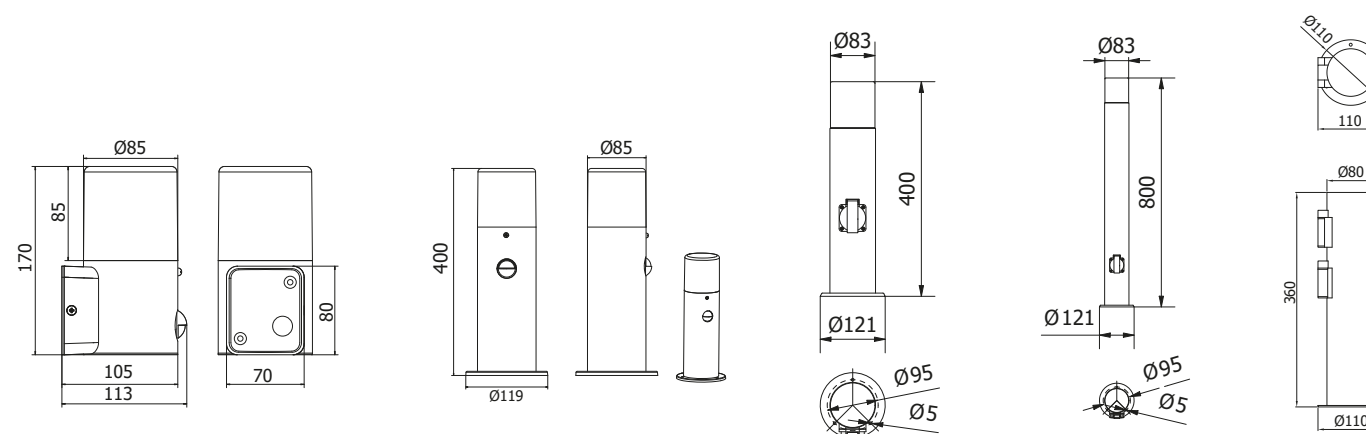

OS-COR0UAP-30

OS-CORP40P-30

OS-CORP40G-30

OS-CORP80G-30

OS-CORP36G-30