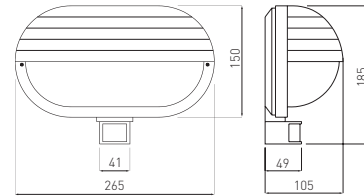

KACROO

OS-KACROO-00	ABS, PC	biały, white, белый, weiß, fehér	580 g	5908231302151
--------------	---------	----------------------------------	-------	---------------

PL Oprawa kanałowa z czujnikiem ruchu
 EN Bulkhead fixture with motion sensor
 RU ЖКХ Светильник с датчиком движения
 DE Robuste Decken-/Wandleuchte mit Bewegungsmelder
 HU Mozgásérzékelővel felszerelt mélysugárzó lámpatest