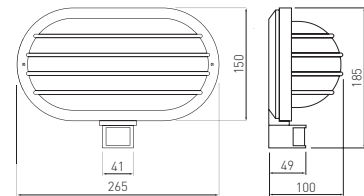

KACROO

OS-KACROO-00	ABS, PC	biały, white, белый, weiß, fehér	580 g	5908231302151
--------------	---------	----------------------------------	-------	---------------

PL Oprawa kanałowa z czujnikiem ruchu
 EN Bulkhead fixture with motion sensor
 RU ЖКХ Светильник с датчиком движения
 DE Robuste Decken-/Wandleuchte mit Bewegungsmelder
 HU Mozgásérzékelővel felszerelt mélysugárzó lámpatest

KACROO

OS-KACRKR-00	ABS, PC,	biały, white, белый, weiß, fehér	530 g	5908231302168
--------------	----------	----------------------------------	-------	---------------

Technical & industrial fixtures