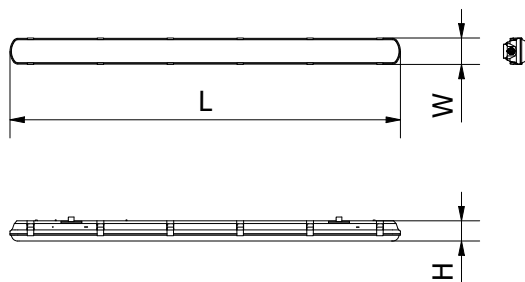

PL Oprawa LED hermetyczna **EN** Airtight LED fitting **DE** Hermetische LED-Leuchte **RU** Герметичный светодиодный светильник **CS** Hermetické LED svítidlo **SK** Hermetické LED svietidlo **HU** Hermetikus LED lámpatest **HR** LED hermetičko rasvjetno tijelo **FR** Luminaire LED hermétique **ES** Luminaria LED hermética **IT** Portalampada a LED impermeabile **RO** Corp de iluminat LED ermetic **LT** Hermetiškas LED šviestuvas **LV** Hermētisks LED gaismeklis **ET** Hermeetiline LED valgusti **PT** Luminária LED hermética **BE** Герметычны святлодыёдны свяцільнік **UK** Герметичний світлодіодний світильник **BG** Херметично LED осветително тяло **SL** Hermetična LED-svetilka **BS** LED hermetičko rasvjetno tijelo **SRP** LED hermetičko rasvjetno tijelo **SR** LED херметичко расветно тело **MK** Херметичка LED светилка **MO** Corp de iluminat LED ermetic

**BESTA**

LD-BESTA40W-30	40W	5600 lm	max 40	1500 g	5902801234163
LD-BESTA60W-30	60W	8400 lm	max 27	2000 g	5902801225642

	L	W	H
LD-BESTA40W-30	1200 mm	102 mm	83 mm
LD-BESTA60W-30	1500 mm		