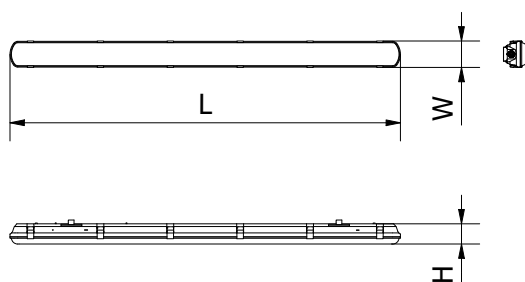

PL Oprawa LED hermetyczna **EN** Airtight LED fitting **DE** Hermetische LED-Leuchte **RU** Герметичный светодиодный светильник **CS** Hermetické LED svítidlo **SK** Hermetické LED svietidlo **HU** Hermetikus LED lámpatest **HR** LED hermetičko rasvjetno tijelo **FR** Luminaire LED hermétique **ES** Luminaria LED hermética **IT** Portalampada a LED impermeabile **RO** Corp de iluminat LED ermetic **LT** Hermetiškas LED šviestuvas **LV** Hermētisks LED gaismeklis **ET** Hermeetiline LED valgusti **PT** Luminária LED hermética **BE** Герметычны святлодыёдны свяцільнік **UK** Герметичний світлодіодний світильник **BG** Херметично LED осветително тяло **SL** Hermetična LED-svetilka **BS** LED hermetičko rasvjetno tijelo **SRP** LED hermetičko rasvjetno tijelo **SR** LED херметичко расветно тело **MK** Херметичка LED светилка **MO** Corp de iluminat LED ermetic

**BESTA**

LD-BESTA40W-30	40W	5600 lm	max 40	1500 g	5902801234163
LD-BESTA60W-30	60W	8400 lm	max 27	2000 g	5902801225642

	L	W	H
LD-BESTA40W-30	1200 mm	102 mm	83 mm
LD-BESTA60W-30	1500 mm		