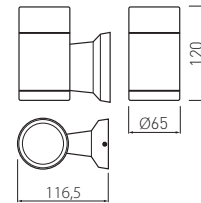

PL Oprawa elewacyjna
EN Facade luminaire
RU Фасадный светильник
DE Fassadenleuchte
HU Homlokzati lámpatest

BALEO

LD-BA2E27-00

LD-BA2GU10-0M

LD-BA2E27-00

LD-BA2GU10-0M

INFO

LD-BA2E27-00	2 x max 40 W	E27	stop aluminium; szkło hartowane, aluminium alloy; tempered glass, сплав алюминия; закаленное стекло, Aluminiumlegierung; gehärtetes Glas, aluminium öntvény; hőkezelt üveg	szary, grey, серый, grau, szürke	dwukierunkowa, bidirectional, двунаправленный, bidirektional, kétirányú	900 g	5901867136930
LD-BA2GU10-0M	2 x max 10 W	GU10				400 g	5901867136893

PL Oprawa elewacyjna
EN Facade luminaire
RU Фасадный светильник
DE Fassadenleuchte
HU Homlokzati lámpatest

BALEO

LD-BALE27-00

LD-BALGU10-0S

LD-BALE27-00

LD-BALGU10-0S

INFO

LD-BALGU10-0S	1 x max 10 W	GU10	stop aluminium; szkło hartowane, aluminium alloy; tempered glass, сплав алюминия; закаленное стекло, Aluminiumlegierung; gehärtetes Glas, aluminium öntvény; hőkezelt üveg	szary, grey, серый, grau, szürke	jednokierunkowa, unidirectional, однонаправленный, unidirektional, egyirányú	300 g	5901867136879
LD-BALE27-00	1 x max 40 W	E27				600 g	5901867136916