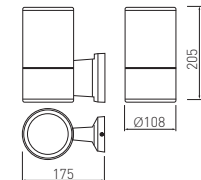

PL Oprawa elewacyjna
EN Facade luminaire
RU Фасадный светильник
DE Fassadenleuchte
HU Homlokzati lámpatest

BALEO

LD-BA2E27-00

LD-BA2GU10-0M

LD-BA2E27-00

LD-BA2GU10-0M

INFO

LD-BA2E27-00	2 x max 40 W	E27	stop aluminium; szkło hartowane, aluminium alloy; tempered glass, сплав алюминия; закаленное стекло, Aluminiumlegierung; gehärtetes Glas, aluminium öntvény; hőkezelt üveg	szary, grey, серый, grau, szürke	dwukierunkowa, bidirectional, двунаправленный, bidirektional, kétirányú	900 g	5901867136930
LD-BA2GU10-0M	2 x max 10 W	GU10				400 g	5901867136893

PL Oprawa elewacyjna
EN Facade luminaire
RU Фасадный светильник
DE Fassadenleuchte
HU Homlokzati lámpatest

BALEO

LD-BALE27-00

LD-BALGU10-0S

LD-BALE27-00

LD-BALGU10-0S

INFO

LD-BALGU10-0S	1 x max 10 W	GU10	stop aluminium; szkło hartowane, aluminium alloy; tempered glass, сплав алюминия; закаленное стекло, Aluminiumlegierung; gehärtetes Glas, aluminium öntvény; hőkezelt üveg	szary, grey, серый, grau, szürke	jednokierunkowa, unidirectional, однонаправленный, unidirektional, egyirányú	300 g	5901867136879
LD-BALE27-00	1 x max 40 W	E27				600 g	5901867136916