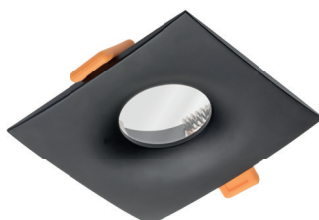

PL Oprawa sufitowa punktowa **EN** Point ceiling fitting **DE** LED-Deckenpunktleuchte **RU** Потолочный точечный светильник  
**CS** Stropní bodové svítidlo **SK** Stropné bodové svietidlo **HU** Mennyezeti spot lámpatest **HR** Točkasto, stropno rasvjetno tijelo  
**FR** Spot de plafond **ES** Luminaria de techo puntual **IT** Portalampada da soffitto puntiforme **RO** Corp de iluminat pentru plafon cu iluminare punctată  
**LT** Lubinis šviestuvas akcentinis **LV** Punktveida griestu gaismeklis **ET** Lae punktvalgusti **PT** Luminária de teto pontual  
**BE** Столевы кропкавы свяцільнік **UK** Стельовий точковий світильник **BG** Точково таванно осветително тяло **SL** Stropna točkovna svetilka  
**BS** Tačkasto, stropno rasvjetno tijelo **SRP** Tačkasto, stropno rasvjetno tijelo **SR** Тачкасто, стропно расветно тело  
**MK** Тавански рефлектор **MO** Corp de iluminat pentru plafon cu iluminare punctată

## ALESSIO

OP-ALSOK-10

OP-ALSOK-00

OP-ALSOK-52

OP-ALSKW-10

OP-ALSKW-00

OP-ALSKW-52

OP-ALSOK-10	MAX. 50W	100 g	5902801242250
OP-ALSOK-00			5902801242618
OP-ALSOK-52			5902801242687
OP-ALSKW-10		130 g	5902801243479
OP-ALSKW-00			5902801242007
OP-ALSKW-52			5902801243585