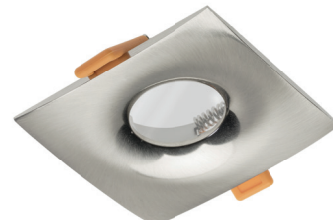

PL Oprawa sufitowa punktowa **EN** Point ceiling fitting **DE** LED-Deckenpunktleuchte **RU** Потолочный точечный светильник  
**CS** Stropní bodové svítidlo **SK** Stropné bodové svietidlo **HU** Mennyezeti spot lámpatest **HR** Točkasto, stropno rasvjetno tijelo  
**FR** Spot de plafond **ES** Luminaria de techo puntual **IT** Portalampada da soffitto puntiforme **RO** Corp de iluminat pentru plafon cu iluminare punctată  
**LT** Lubinis šviestuvas akcentinis **LV** Punktveida griestu gaismeklis **ET** Lae punktvalgusti **PT** Luminária de teto pontual  
**BE** Столевы кропкавы свяцільнік **UK** Стельовий точковий світильник **BG** Точково таванно осветително тяло **SL** Stropna točkovna svetilka  
**BS** Tačkasto, stropno rasvjetno tijelo **SRP** Tačkasto, stropno rasvjetno tijelo **SR** Тачкасто, стропно расветно тело  
**MK** Тавански рефлектор **MO** Corp de iluminat pentru plafon cu iluminare punctată

## ALESSIO

OP-ALSOK-10

OP-ALSOK-00

OP-ALSOK-52

OP-ALSKW-10

OP-ALSKW-00

OP-ALSKW-52

OP-ALSOK-10	MAX. 50W	100 g	5902801242250
OP-ALSOK-00			5902801242618
OP-ALSOK-52			5902801242687
OP-ALSKW-10		130 g	5902801243479
OP-ALSKW-00			5902801242007
OP-ALSKW-52			5902801243585