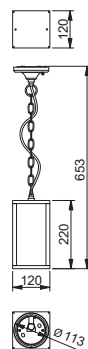

PL Oprawa ogrodowa **EN** Garden fitting **DE** Gartenleuchte **RU** Садовый светильник **CS** Zahradní svítidlo **SK** Záhradné svietidlo
HU Kerti lámpatest **HR** Vrtno rasvjetno tijelo **FR** Luminaire de jardin **ES** Luminaria para jardín **IT** Portalamпада da giardino **RO** Corp de iluminat pentru grădină **LT** Sodinis šviestuvas **LV** Dārza gaismeklis **ET** Aiavalgusti **PT** Luminária de jardim **BE** Садовы свяцільнік
UK Садовий світильник **BG** Градинско осветително тяло **SL** Vrtna svetilka **BS** Vrtno rasvjetno tijelo **SRP** Vrtno rasvjetno tijelo
SR Баштенско расветно тело **MK** Светил- ка за во градина **MO** Corp de iluminat pentru grădină
VENTANA

OS-VENTANAH-00

OS-VENTANAUA-00

OS-VENTANAH-00	max. 20W	1312g	5902801225055
OS-VENTANAUA-00		1140g	5902801282423

OS-VENTANAH-00

OS-VENTANAUA-00