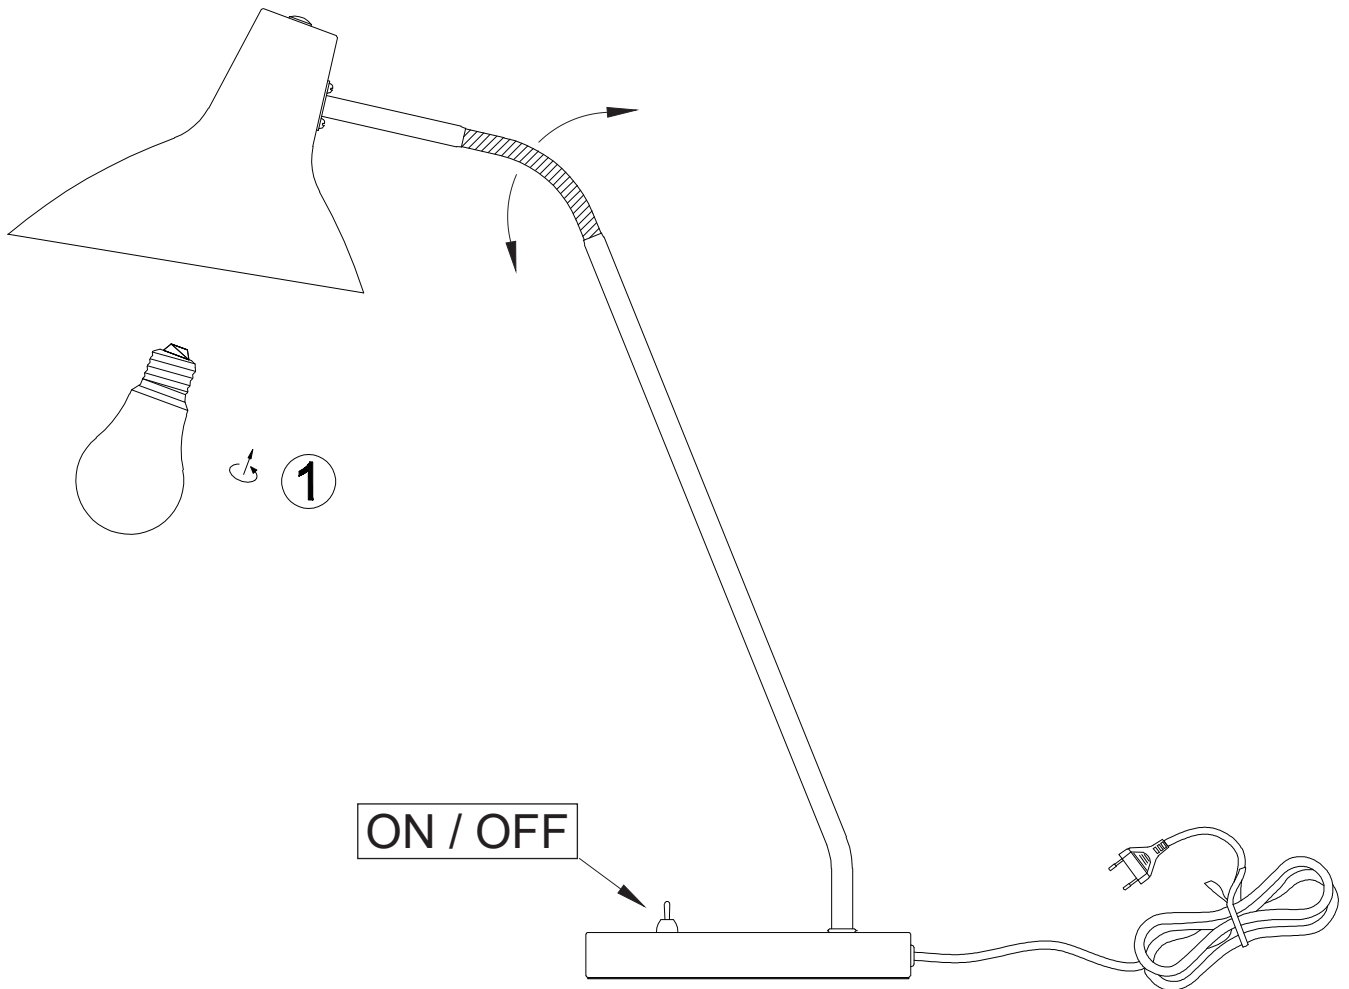

Norėdami saugiai ir teisingai sumontuoti šviestuv vadovaukitės šia instrukcija!

**(ET) HOIATUS!**

Enne monteerimist lugege ohutusjuhised tähelepanelikult läbi!

**(DA) OBS!**

Læs sikkerhedsinformationen nøje, før du monterer produktet!

**(UK) ПОПЕРЕДЖЕННЯ!**

Перед розбиранням, будь ласка, уважно прочитайте інструкції з техніки безпеки!

230V ~ 50Hz, 1 x E27 / max. 10W

[trio-lighting.com/](http://trio-lighting.com/)  
563400180