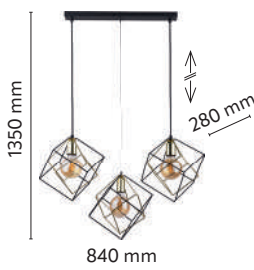

320 mm

280 mm

280 mm

280 mm

840 mm

780 mm

700 mm

## ALAMBRE

index: 2702	↔ 280 mm	↗ 280 mm	↕ 300 mm	💡 1 x E27   230V   max 15W   LED
index: 6712	↔ 320 mm	↗ 280 mm	↕ 400 mm	💡 1 x E27   230V   max 15W   LED
index: 2777	↔ 280 mm	↗ 280 mm	↕ 1750 mm	💡 1 x E27   230V   max 15W   LED
index: 6713	↔ *700 mm	↗ *700 mm	↕ 1300 mm	💡 4 x E27   230V   max 15W   LED
index: 2699	↔ 840 mm	↗ 280 mm	↕ 1350 mm	💡 3 x E27   230V   max 15W   LED
index: 2779	↔ 780 mm	↗ 460 mm	↕ 1400 mm	💡 6 x E27   230V   max 15W   LED
index: 5450	↔ 280 mm	↗ 280 mm	↕ 285 mm	💡 1 x E27   230V   max 15W   LED