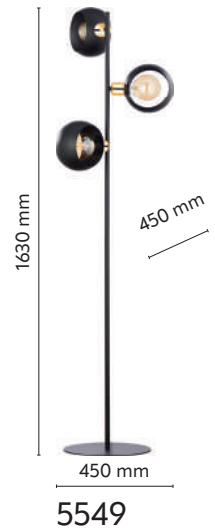

## ALAMBRE

index: 2702	↔ 280 mm	↗ 280 mm	↕ 300 mm	💡 1 x E27   230V   max 15W   LED
index: 6712	↔ 320 mm	↗ 280 mm	↕ 400 mm	💡 1 x E27   230V   max 15W   LED
index: 2777	↔ 280 mm	↗ 280 mm	↕ 1750 mm	💡 1 x E27   230V   max 15W   LED
index: 6713	↔ *700 mm	↗ *700 mm	↕ 1300 mm	💡 4 x E27   230V   max 15W   LED
index: 2699	↔ 840 mm	↗ 280 mm	↕ 1350 mm	💡 3 x E27   230V   max 15W   LED
index: 2779	↔ 780 mm	↗ 460 mm	↕ 1400 mm	💡 6 x E27   230V   max 15W   LED
index: 5450	↔ 280 mm	↗ 280 mm	↕ 285 mm	💡 1 x E27   230V   max 15W   LED

material of the lamp: metal, plastic

\*maximum lenght of the wire 2000 mm

# CYKLOP

2740

2741

2743

3046