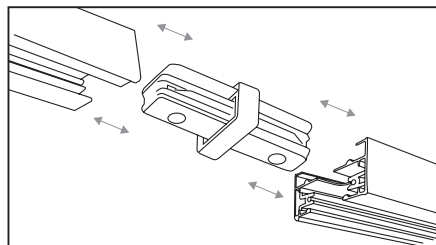

TRACER CONNECTORS

DUAL-CIRCUIT (2)

4071 (2)

- ☐ index: 4140 (2)
- ☐ index: 4143 (2)

TRACER LISTWA PROWADZĄCA

- ☐ index: 4044 (2)
- ☐ index: 4045 (2)

TRACER LISTWA PROWADZĄCA