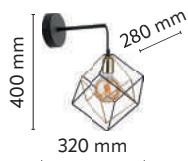

ALAMBRE

index: 2702	↔ 280 mm	↗ 280 mm	↕ 300 mm	💡 1 x E27 | 230V | max 15W | LED
index: 6712	↔ 320 mm	↗ 280 mm	↕ 400 mm	💡 1 x E27 | 230V | max 15W | LED
index: 2777	↔ 280 mm	↗ 280 mm	↕ 1750 mm	💡 1 x E27 | 230V | max 15W | LED
index: 6713	↔ *700 mm	↗ *700 mm	↕ 1300 mm	💡 4 x E27 | 230V | max 15W | LED
index: 2699	↔ 840 mm	↗ 280 mm	↕ 1350 mm	💡 3 x E27 | 230V | max 15W | LED
index: 2779	↔ 780 mm	↗ 460 mm	↕ 1400 mm	💡 6 x E27 | 230V | max 15W | LED
index: 5450	↔ 280 mm	↗ 280 mm	↕ 285 mm	💡 1 x E27 | 230V | max 15W | LED

material of the lamp: metal, plastic

*maximum lenght of the wire 2000 mm