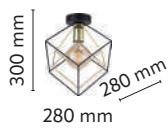

320 mm

ALAMBRE

index: 2702	↔ 280 mm	↗ 280 mm	↕ 300 mm	💡 1 x E27 | 230V | max 15W | LED
index: 6712	↔ 320 mm	↗ 280 mm	↕ 400 mm	💡 1 x E27 | 230V | max 15W | LED
index: 2777	↔ 280 mm	↗ 280 mm	↕ 1750 mm	💡 1 x E27 | 230V | max 15W | LED
index: 6713	↔ *700 mm	↗ *700 mm	↕ 1300 mm	💡 4 x E27 | 230V | max 15W | LED
index: 2699	↔ 840 mm	↗ 280 mm	↕ 1350 mm	💡 3 x E27 | 230V | max 15W | LED
index: 2779	↔ 780 mm	↗ 460 mm	↕ 1400 mm	💡 6 x E27 | 230V | max 15W | LED
index: 5450	↔ 280 mm	↗ 280 mm	↕ 285 mm	💡 1 x E27 | 230V | max 15W | LED

material of the lamp: metal, plastic

*maximum lenght of the wire 2000 mm