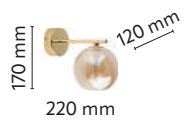

## ESTERA GOLD

index: 4778 (KL: 7511)	↔ 220 mm	↗ 120 mm	↕ 170 mm	💡 1 x G9   230V   max 6W   LED
index: 4547 (KL: 7511)	↔ 270 mm	↗ 120 mm	↕ 340 mm	💡 2 x G9   230V   max 6W   LED
index: 4549 (KL: 7511)	↔ 630 mm	↗ 270 mm	↕ 1150 mm	💡 5 x G9   230V   max 6W   LED
index: 5668 (KL: 7511)	↔ 900 mm	↗ 270 mm	↕ 1530 mm	💡 7 x G9   230V   max 6W   LED