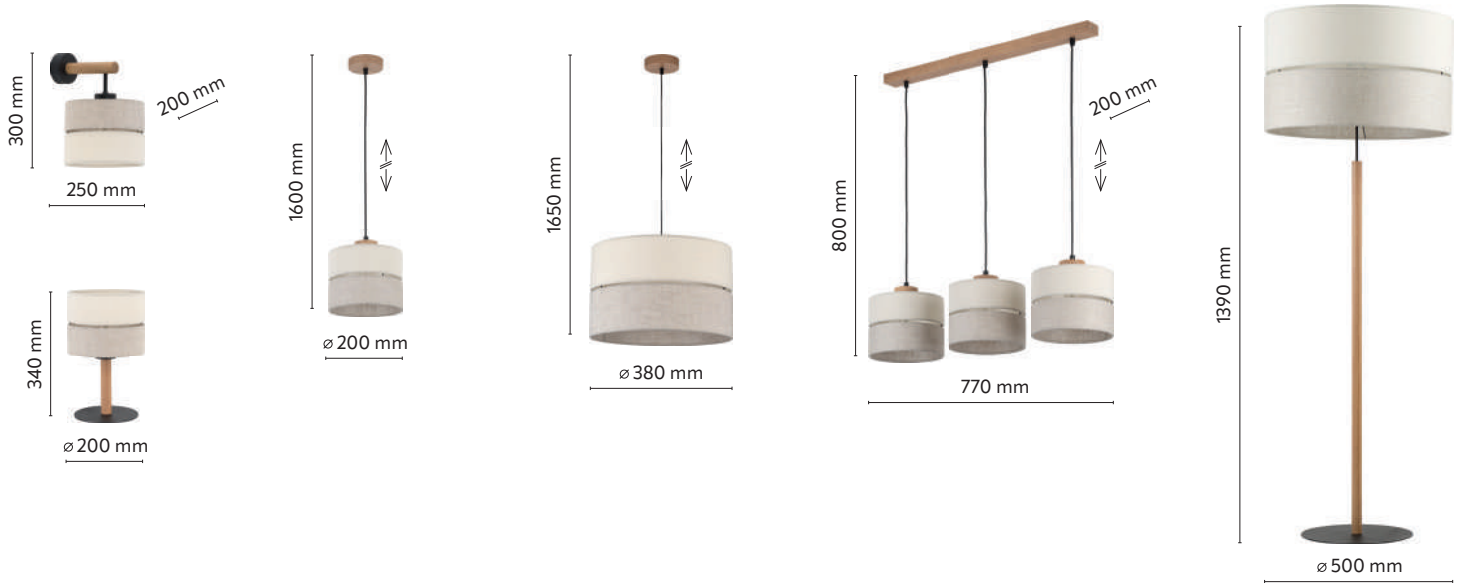

## ECO

index: 5776 (AB: 9715)	↔ 250 mm	↗ 200 mm	↕ 300 mm	💡 1 x E27   230V   max 15W   LED
index: 5770 (AB: 9673)	↔ 200 mm	↗ 200 mm	↕ 1600 mm	💡 1 x E27   230V   max 15W   LED
index: 5772 (AB: 9674)	↔ 380 mm	↗ 380 mm	↕ 1650 mm	💡 1 x E27   230V   max 15W   LED
index: 5596 (AB: 9715)	↔ 200 mm	↗ 200 mm	↕ 340 mm	💡 1 x E27   230V   max 15W   LED
index: 5771 (AB: 9673)	↔ 770 mm	↗ 200 mm	↕ 800 mm	💡 3 x E27   230V   max 15W   LED
index: 5597 (AB: 9716)	↔ 500 mm	↗ 500 mm	↕ 1390 mm	💡 1 x E27   230V   max 15W   LED