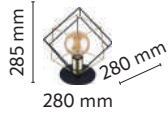

280 mm

280 mm