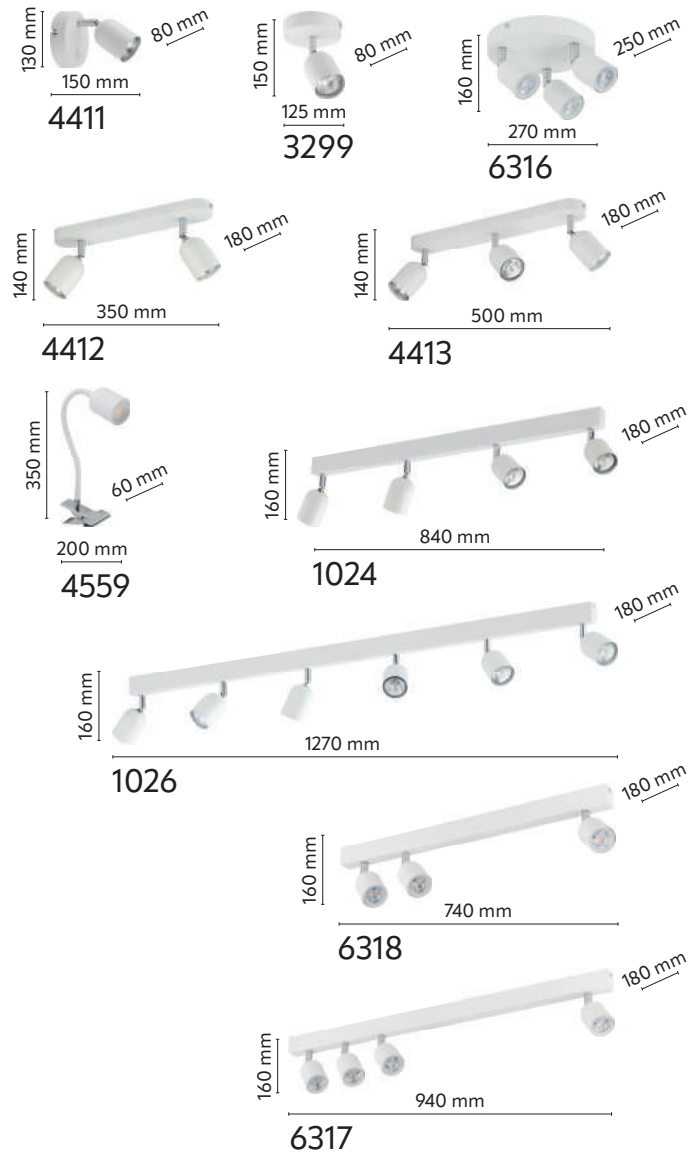

90 mm

ø110 mm

125 mm

ø110 mm

material of the lamp: metal, plastic

\* included with AR111 bulb

TOP WHITE, TOP BLACK

<input type="checkbox"/> index: 4411 <input checked="" type="checkbox"/> index: 4784	↔ 150 mm ↗ 80 mm ↕ 130 mm	💡 1 x GU10   230V   max10W   LED
<input type="checkbox"/> index: 3299 <input checked="" type="checkbox"/> index: 4781	↔ 125 mm ↗ 80 mm ↕ 150 mm	💡 1 x GU10   230V   max10W   LED
<input type="checkbox"/> index: 4412 <input checked="" type="checkbox"/> index: 4780	↔ 350 mm ↗ 180 mm ↕ 140 mm	💡 2 x GU10   230V   max10W   LED
<input type="checkbox"/> index: 4413 <input checked="" type="checkbox"/> index: 4779	↔ 500 mm ↗ 180 mm ↕ 140 mm	💡 3 x GU10   230V   max10W   LED
<input type="checkbox"/> index: 6316 <input checked="" type="checkbox"/> index: 4760	↔ 270 mm ↗ 250 mm ↕ 160 mm	💡 3 x GU10   230V   max10W   LED
<input type="checkbox"/> index: 4559 <input checked="" type="checkbox"/> index: 4561	↔ 200 mm ↗ 60 mm ↕ 350 mm	💡 1 x GU10   230V   max10W   LED
<input type="checkbox"/> index: 6318 <input checked="" type="checkbox"/> index: 4762	↔ 740 mm ↗ 180 mm ↕ 160 mm	💡 3 x GU10   230V   max10W   LED
<input type="checkbox"/> index: 6317 <input checked="" type="checkbox"/> index: 4761	↔ 940 mm ↗ 180 mm ↕ 160 mm	💡 4 x GU10   230V   max10W   LED
<input type="checkbox"/> index: 1024 <input checked="" type="checkbox"/> index: 4783	↔ 840 mm ↗ 180 mm ↕ 160 mm	💡 4 x GU10   230V   max10W   LED
<input type="checkbox"/> index: 1026 <input checked="" type="checkbox"/> index: 4782	↔ 1270 mm ↗ 180 mm ↕ 160 mm	💡 6 x GU10   230V   max10W   LED