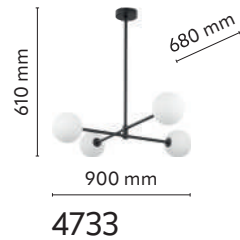

SARIUS GOLD, SARIUS BLACK

■ index: 4738 (KL: 7454) ■ index: 4735 (KL: 7454)	↔ 900 mm ↗ 680 mm ↕ 210 mm	💡 4 x G9 | 230V | max 6W | LED
■ index: 4739 (KL: 7454) ■ index: 4734 (KL: 7454)	↔ 900 mm ↗ 680 mm ↕ 210 mm	💡 6 x G9 | 230V | max 6W | LED
■ index: 4737 (KL: 7454) ■ index: 4733 (KL: 7454)	↔ 900 mm ↗ 680 mm ↕ 610 mm	💡 4 x G9 | 230V | max 6W | LED
■ index: 4736 (KL: 7454) ■ index: 4732 (KL: 7454)	↔ 900 mm ↗ 680 mm ↕ 640 mm	💡 6 x G9 | 230V | max 6W | LED

material of the lamp: metal, plastic, glass