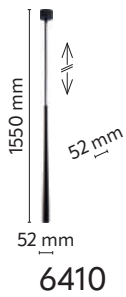

PIANO WHITE, PIANO BLACK, PIANO GOLD

☐ index: 6425 ☒ index: 6410 ☐ index: 6419	↔ 52 mm ↗ 52 mm ↕ 1550 mm	💡 1 x G9 | 230V | max 6W | LED
☐ index: 6427 ☒ index: 6413 ☐ index: 6421	↔ 200 mm ↗ 200 mm ↕ 1400 mm	💡 3 x G9 | 230V | max 6W | LED
☐ index: 6426 ☒ index: 6414 ☐ index: 6422	↔ 700 mm ↗ 30 mm ↕ 1650 mm	💡 4 x G9 | 230V | max 6W | LED
☐ index: 6428 ☒ index: 6412 ☐ index: 6420	↔ 600 mm ↗ 160 mm ↕ 1650 mm	💡 6 x G9 | 230V | max 6W | LED
☐ index: 6429 ☒ index: 6415 ☐ index: 6423	↔ 1150 mm ↗ 30 mm ↕ 1200 mm	💡 8 x G9 | 230V | max 6W | LED

material of the lamp: metal, plastic