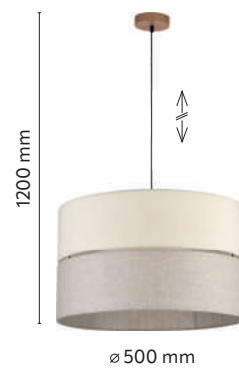

## ECO

index: 5776 (AB: 9715)	↔ 250 mm	↗ 200 mm	↕ 300 mm	💡 1 x E27   230V   max 15W   LED
index: 5770 (AB: 9673)	↔ 200 mm	↗ 200 mm	↕ 1600 mm	💡 1 x E27   230V   max 15W   LED
index: 5772 (AB: 9674)	↔ 380 mm	↗ 380 mm	↕ 1650 mm	💡 1 x E27   230V   max 15W   LED
index: 5596 (AB: 9715)	↔ 200 mm	↗ 200 mm	↕ 340 mm	💡 1 x E27   230V   max 15W   LED
index: 5771 (AB: 9673)	↔ 770 mm	↗ 200 mm	↕ 800 mm	💡 3 x E27   230V   max 15W   LED
index: 5597 (AB: 9716)	↔ 500 mm	↗ 500 mm	↕ 1390 mm	💡 1 x E27   230V   max 15W   LED

## ECO

index: 5773 (AB: 9712)	↔ 500 mm	↗ 500 mm	↕ 1200 mm	💡 3 x E27   230V   max 15W   LED
index: 5775 (AB: 9714)	↔ 450 mm	↗ 450 mm	↕ 180 mm	💡 3 x E27   230V   max 15W   LED
index: 5774 (AB: 9713)	↔ 600 mm	↗ 600 mm	↕ 180 mm	💡 4 x E27   230V   max 15W   LED