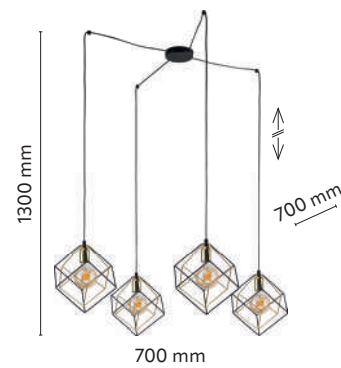

320 mm

280 mm

280 mm

280 mm

840 mm

780 mm

700 mm

## ALAMBRE

index: 2702	↔ 280 mm	↗ 280 mm	↕ 300 mm	💡 1 x E27   230V   max 15W   LED
index: 6712	↔ 320 mm	↗ 280 mm	↕ 400 mm	💡 1 x E27   230V   max 15W   LED
index: 2777	↔ 280 mm	↗ 280 mm	↕ 1750 mm	💡 1 x E27   230V   max 15W   LED
index: 6713	↔ *700 mm	↗ *700 mm	↕ 1300 mm	💡 4 x E27   230V   max 15W   LED
index: 2699	↔ 840 mm	↗ 280 mm	↕ 1350 mm	💡 3 x E27   230V   max 15W   LED
index: 2779	↔ 780 mm	↗ 460 mm	↕ 1400 mm	💡 6 x E27   230V   max 15W   LED
index: 5450	↔ 280 mm	↗ 280 mm	↕ 285 mm	💡 1 x E27   230V   max 15W   LED