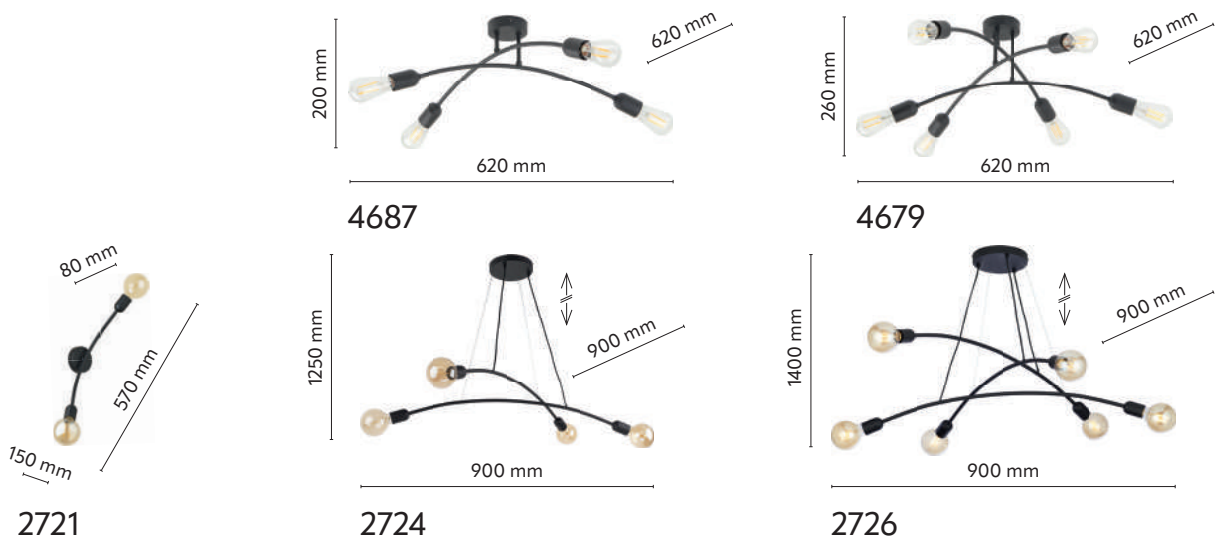

material of the lamp: metal, plastic

4688

4699

HELIX GOLD, HELIX BLACK

<ul style="list-style-type: none"> <li><span style="color: gold;">■</span> index: 6457</li> <li><span style="color: black;">■</span> index: 2721</li> </ul>	<ul style="list-style-type: none"> <li>↔ 80 mm</li> <li>↗ 150 mm</li> <li>↕ 570 mm</li> </ul>	<ul style="list-style-type: none"> <li>💡 2 x E27   230V   max 15W   LED</li> </ul>
<ul style="list-style-type: none"> <li><span style="color: gold;">■</span> index: 5622</li> <li><span style="color: black;">■</span> index: 2724</li> </ul>	<ul style="list-style-type: none"> <li>↔ 900 mm</li> <li>↗ 900 mm</li> <li>↕ 1250 mm</li> </ul>	<ul style="list-style-type: none"> <li>💡 4 x E27   230V   max 15W   LED</li> </ul>
<ul style="list-style-type: none"> <li><span style="color: gold;">■</span> index: 5621</li> <li><span style="color: black;">■</span> index: 2726</li> </ul>	<ul style="list-style-type: none"> <li>↔ 900 mm</li> <li>↗ 900 mm</li> <li>↕ 1400 mm</li> </ul>	<ul style="list-style-type: none"> <li>💡 6 x E27   230V   max 15W   LED</li> </ul>
<ul style="list-style-type: none"> <li><span style="color: gold;">■</span> index: 4688</li> <li><span style="color: black;">■</span> index: 4687</li> </ul>	<ul style="list-style-type: none"> <li>↔ 620 mm</li> <li>↗ 620 mm</li> <li>↕ 200 mm</li> </ul>	<ul style="list-style-type: none"> <li>💡 4 x E27   230V   max 15W   LED</li> </ul>
<ul style="list-style-type: none"> <li><span style="color: gold;">■</span> index: 4699</li> <li><span style="color: black;">■</span> index: 4679</li> </ul>	<ul style="list-style-type: none"> <li>↔ 620 mm</li> <li>↗ 620 mm</li> <li>↕ 260 mm</li> </ul>	<ul style="list-style-type: none"> <li>💡 6 x E27   230V   max 15W   LED</li> </ul>