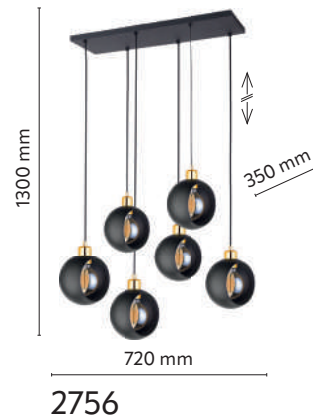

material of the lamp: metal, plastic

\*maximum lenght of the wire 2000 mm

## CYKLOP WHITE, CYKLOP BLACK

<input type="checkbox"/> index: 2740 <input checked="" type="checkbox"/> index: 2750	↔ 240 mm   ↗ 170 mm   ↓ 260 mm	💡 1 x E27   230V   max 15W   LED
<input type="checkbox"/> index: 2741 <input checked="" type="checkbox"/> index: 2751	↔ 170 mm   ↗ 100 mm   ↓ 1670 mm	💡 1 x E27   230V   max 15W   LED
<input type="checkbox"/> index: 2743 <input checked="" type="checkbox"/> index: 2753	↔ 610 mm   ↗ 170 mm   ↓ 1270 mm	💡 3 x E27   230V   max 15W   LED
<input type="checkbox"/> index: 2746 <input checked="" type="checkbox"/> index: 2756	↔ 720 mm   ↗ 350 mm   ↓ 1300 mm	💡 6 x E27   230V   max 15W   LED
<input type="checkbox"/> index: 3046 <input checked="" type="checkbox"/> index: 5549	↔ 450 mm   ↗ 450 mm   ↓ 1630 mm	💡 3 x E27   230V   max 15W   LED