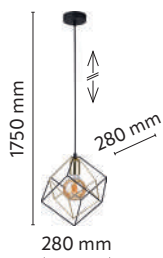

280 mm

ALAMBRE

index: 2702	↔ 280 mm	↗ 280 mm	↕ 300 mm	💡 1 x E27 | 230V | max 15W | LED
index: 6712	↔ 320 mm	↗ 280 mm	↕ 400 mm	💡 1 x E27 | 230V | max 15W | LED
index: 2777	↔ 280 mm	↗ 280 mm	↕ 1750 mm	💡 1 x E27 | 230V | max 15W | LED
index: 6713	↔ *700 mm	↗ *700 mm	↕ 1300 mm	💡 4 x E27 | 230V | max 15W | LED
index: 2699	↔ 840 mm	↗ 280 mm	↕ 1350 mm	💡 3 x E27 | 230V | max 15W | LED
index: 2779	↔ 780 mm	↗ 460 mm	↕ 1400 mm	💡 6 x E27 | 230V | max 15W | LED
index: 5450	↔ 280 mm	↗ 280 mm	↕ 285 mm	💡 1 x E27 | 230V | max 15W | LED

material of the lamp: metal, plastic

*maximum lenght of the wire 2000 mm