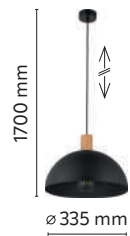

## OSLO BLACK

index: 4852	↔ 335 mm	↗ 335 mm	↕ 1700 mm	💡 1 x E27   230V   max 15W   LED
index: 4711	↔ 830 mm	↗ 335 mm	↕ 1200 mm	💡 2 x E27   230V   max 15W   LED
index: 4710	↔ 1180 mm	↗ 270 mm	↕ 1150 mm	💡 3 x E27   230V   max 15W   LED
index: 5582	↔ 800 mm	↗ 350 mm	↕ 1800 mm	💡 1 x E27   230V   max 15W   LED