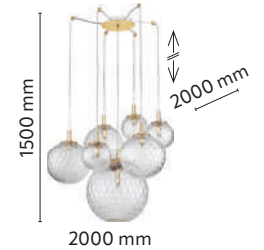

CADIX

index: 4609 (KL: 7877)	↔ 210 mm	↗ 210 mm	↕ 2140 mm	💡 1 x G9 | 230V | max 6W | LED
index: 4610 (KL: 7882)	↔ 300 mm	↗ 300 mm	↕ 2200 mm	💡 1 x G9 | 230V | max 6W | LED
index: 4608 (KL: 7872, 7877, 7882)	↔ *2000 mm	↗ *2000 mm	↕ 1500 mm	💡 7 x G9 | 230V | max 6W | LED
index: 4607 (KL: 7872)	↔ 930 mm	↗ 730 mm	↕ 210 mm	💡 4 x G9 | 230V | max 6W | LED
index: 4605 (KL: 7872)	↔ 930 mm	↗ 730 mm	↕ 610 mm	💡 4 x G9 | 230V | max 6W | LED
index: 4606 (KL: 7872)	↔ 930 mm	↗ 730 mm	↕ 640 mm	💡 6 x G9 | 230V | max 6W | LED

material of the lamp: metal, plastic, glass

*maximum length of the wire 2000 mm