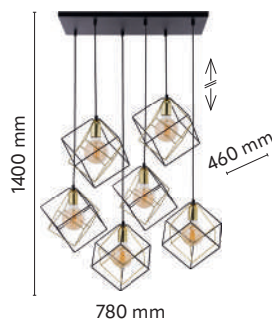

320 mm

280 mm

280 mm

280 mm

840 mm

780 mm

700 mm

## ALAMBRE

index: 2702	↔ 280 mm	↗ 280 mm	↕ 300 mm	💡 1 x E27   230V   max 15W   LED
index: 6712	↔ 320 mm	↗ 280 mm	↕ 400 mm	💡 1 x E27   230V   max 15W   LED
index: 2777	↔ 280 mm	↗ 280 mm	↕ 1750 mm	💡 1 x E27   230V   max 15W   LED
index: 6713	↔ *700 mm	↗ *700 mm	↕ 1300 mm	💡 4 x E27   230V   max 15W   LED
index: 2699	↔ 840 mm	↗ 280 mm	↕ 1350 mm	💡 3 x E27   230V   max 15W   LED
index: 2779	↔ 780 mm	↗ 460 mm	↕ 1400 mm	💡 6 x E27   230V   max 15W   LED
index: 5450	↔ 280 mm	↗ 280 mm	↕ 285 mm	💡 1 x E27   230V   max 15W   LED