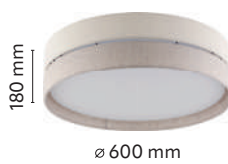

## ECO

index: 5776 (AB: 9715)	↔ 250 mm	↗ 200 mm	↕ 300 mm	💡 1 x E27   230V   max 15W   LED
index: 5770 (AB: 9673)	↔ 200 mm	↗ 200 mm	↕ 1600 mm	💡 1 x E27   230V   max 15W   LED
index: 5772 (AB: 9674)	↔ 380 mm	↗ 380 mm	↕ 1650 mm	💡 1 x E27   230V   max 15W   LED
index: 5596 (AB: 9715)	↔ 200 mm	↗ 200 mm	↕ 340 mm	💡 1 x E27   230V   max 15W   LED
index: 5771 (AB: 9673)	↔ 770 mm	↗ 200 mm	↕ 800 mm	💡 3 x E27   230V   max 15W   LED
index: 5597 (AB: 9716)	↔ 500 mm	↗ 500 mm	↕ 1390 mm	💡 1 x E27   230V   max 15W   LED

## ECO

index: 5773 (AB: 9712)	↔ 500 mm	↗ 500 mm	↕ 1200 mm	💡 3 x E27   230V   max 15W   LED
index: 5775 (AB: 9714)	↔ 450 mm	↗ 450 mm	↕ 180 mm	💡 3 x E27   230V   max 15W   LED
index: 5774 (AB: 9713)	↔ 600 mm	↗ 600 mm	↕ 180 mm	💡 4 x E27   230V   max 15W   LED