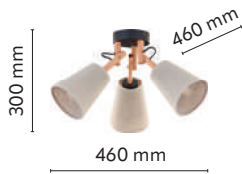

VAIO WHITE, VAIO NATURE

☐ index: 818 (AB: 8162) ☒ index: 573 (AB: 9044)	↔ 280 mm ↗ 135 mm ↕ 270 mm	💡 1 x E27 | 230V | max 15W | LED
☐ index: 667 (AB: 8162) ☒ index: 5183 (AB: 9044)	↔ 320 mm ↗ 180 mm ↕ 460 mm	💡 1 x E27 | 230V | max 15W | LED
☐ index: 665 (AB: 8162) ☒ index: 574 (AB: 9044)	↔ 460 mm ↗ 460 mm ↕ 300 mm	💡 3 x E27 | 230V | max 15W | LED
☐ index: 666 (AB: 8162) ☒ index: 575 (AB: 9044)	↔ 500 mm ↗ 500 mm ↕ 300 mm	💡 5 x E27 | 230V | max 15W | LED
☐ index: 698 (AB: 8212) ☒ index: 5185 (AB: 9045)	↔ 490 mm ↗ 430 mm ↕ 1560 mm	💡 1 x E27 | 230V | max 15W | LED

material of the lamp: metal, wood, textile, plastic