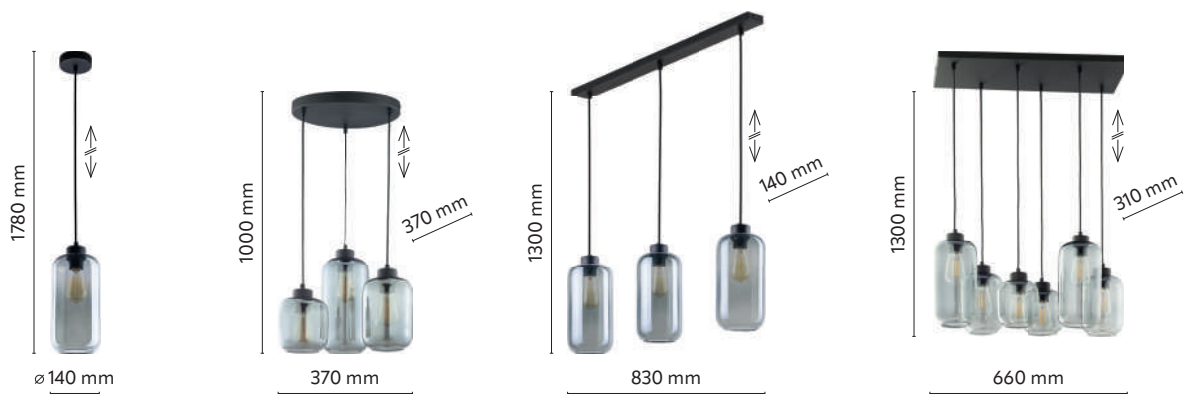

MARCO GRAPHITE

index: 2077 (KL: 7409)	↔ 140 mm	↗ 140 mm	↕ 1780 mm	💡 1 x E27 | 230V | max 15W | LED
index: 3185 (KL: 7409, 7757, 7758)	↔ 370 mm	↗ 370 mm	↕ 1000 mm	💡 3 x E27 | 230V | max 15W | LED
index: 2078 (KL: 7409)	↔ 830 mm	↗ 140 mm	↕ 1300 mm	💡 3 x E27 | 230V | max 15W | LED
index: 1027 (KL: 7409, 7757, 7758)	↔ 660 mm	↗ 310 mm	↕ 1300 mm	💡 6 x E27 | 230V | max 15W | LED

material of the lamp: metal, plastic, glass