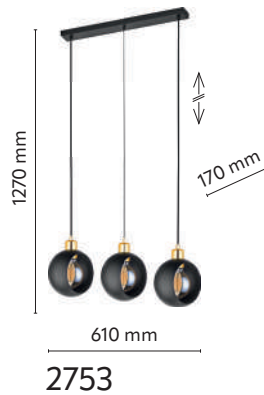

CYKLOP WHITE, CYKLOP BLACK

☐ index: 2740 ☒ index: 2750	↔ 240 mm ↗ 170 mm ↓ 260 mm	💡 1 x E27 | 230V | max 15W | LED
☐ index: 2741 ☒ index: 2751	↔ 170 mm ↗ 100 mm ↓ 1670 mm	💡 1 x E27 | 230V | max 15W | LED
☐ index: 2743 ☒ index: 2753	↔ 610 mm ↗ 170 mm ↓ 1270 mm	💡 3 x E27 | 230V | max 15W | LED
☐ index: 2746 ☒ index: 2756	↔ 720 mm ↗ 350 mm ↓ 1300 mm	💡 6 x E27 | 230V | max 15W | LED
☐ index: 3046 ☒ index: 5549	↔ 450 mm ↗ 450 mm ↓ 1630 mm	💡 3 x E27 | 230V | max 15W | LED

material of the lamp: metal, plastic