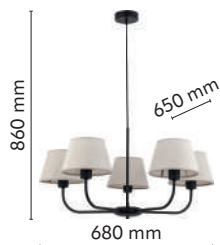

CHICAGO

index: 4186 (AB: 9162)	↔ 300 mm	↗ 180 mm	↕ 280 mm	💡 1 x E27 | 230V | max 15W | LED
index: 5150 (AB: 9167)	↔ 250 mm	↗ 250 mm	↕ 415 mm	💡 1 x E27 | 230V | max 15W | LED
index: 3989 (AB: 9162)	↔ 680 mm	↗ 650 mm	↕ 860 mm	💡 5 x E27 | 230V | max 15W | LED
index: 3999 (AB: 9162)	↔ 1000 mm	↗ 500 mm	↕ 900 mm	💡 6 x E27 | 230V | max 15W | LED
index: 5151 (AB: 9166)	↔ 410 mm	↗ 410 mm	↕ 1510 mm	💡 1 x E27 | 230V | max 15W | LED

material of the lamp: textile, metal, plastic