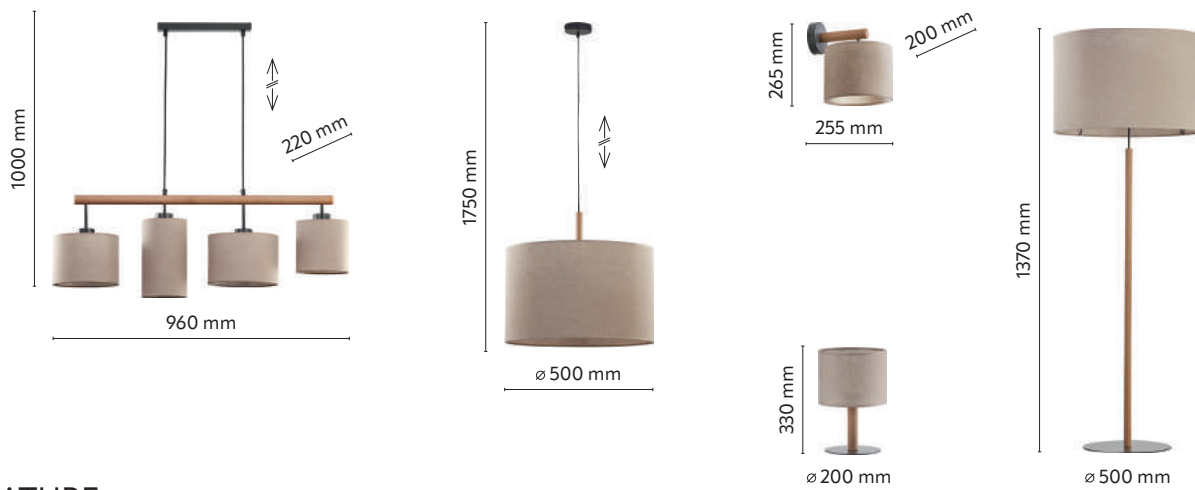

## DEVA NATURE

index: 6106 (AB: 9046)	↔ 255 mm	↗ 200 mm	↕ 265 mm	💡 1 x E27   230V   max 15W   LED
index: 6107 (AB: 9047)	↔ 500 mm	↗ 500 mm	↕ 1750 mm	💡 1 x E27   230V   max 15W   LED
index: 5192 (AB: 9046)	↔ 200 mm	↗ 200 mm	↕ 330 mm	💡 1 x E27   230V   max 15W   LED
index: 5199 (AB: 9047)	↔ 500 mm	↗ 500 mm	↕ 1370 mm	💡 1 x E27   230V   max 15W   LED
index: 6108 (AB: 9048)	↔ 960 mm	↗ 220 mm	↕ 1000 mm	💡 4 x E27   230V   max 15W   LED