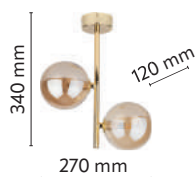

## ESTERA GOLD

index: 4778 (KL: 7511)	↔ 220 mm	↗ 120 mm	↕ 170 mm	💡 1 x G9   230V   max 6W   LED
index: 4547 (KL: 7511)	↔ 270 mm	↗ 120 mm	↕ 340 mm	💡 2 x G9   230V   max 6W   LED
index: 4549 (KL: 7511)	↔ 630 mm	↗ 270 mm	↕ 1150 mm	💡 5 x G9   230V   max 6W   LED
index: 5668 (KL: 7511)	↔ 900 mm	↗ 270 mm	↕ 1530 mm	💡 7 x G9   230V   max 6W   LED