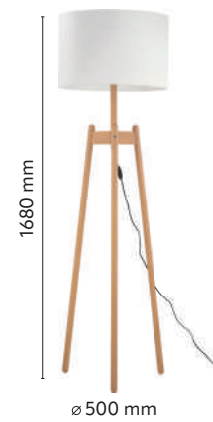

## OSLO WHITE

index: 4851	↔ 335 mm	↗ 335 mm	↕ 1700 mm	💡 1 x E27   230V   max 15W   LED
index: 4713	↔ 830 mm	↗ 335 mm	↕ 1200 mm	💡 2 x E27   230V   max 15W   LED
index: 4712	↔ 1180 mm	↗ 270 mm	↕ 1150 mm	💡 3 x E27   230V   max 15W   LED
index: 5592	↔ 800 mm	↗ 350 mm	↕ 1800 mm	💡 1 x E27   230V   max 15W   LED

material of the lamp: metal, wood, plastic

5424

5423

5425

PEREZ WHITE, PEREZ LINEN, PEREZ GRAY, PEREZ BLACK

<ul style="list-style-type: none"> <li><span style="display: inline-block; width: 15px; height: 15px; background-color: #f0f0f0; border: 1px solid #ccc; margin-right: 5px;"></span> index: 5424 (AB: 8705)</li> <li><span style="display: inline-block; width: 15px; height: 15px; background-color: #d9d9d9; border: 1px solid #ccc; margin-right: 5px;"></span> index: 5423 (AB: 9047)</li> <li><span style="display: inline-block; width: 15px; height: 15px; background-color: #a9a9a9; border: 1px solid #ccc; margin-right: 5px;"></span> index: 5426 (AB: 8695)</li> <li><span style="display: inline-block; width: 15px; height: 15px; background-color: #333333; border: 1px solid #ccc; margin-right: 5px;"></span> index: 5425 (AB: 8694)</li> </ul>	<p>↔ 500 mm   ↗ 500 mm   ↕ 1680 mm</p>	<p>💡 1 x E27   230V   max15W   LED</p>
--	--	--