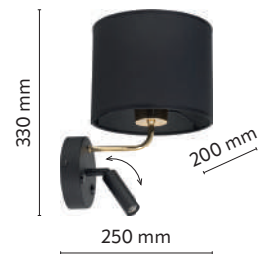

material of the lamp: metal, plastic, textile

4236

4234

1370

G9 / index: 3522

**RICHI**

<ul style="list-style-type: none"> <li> index: 4236 (AB: 8983)</li> <li> index: 1370 (AB: 8983)</li> <li> index: 4234 (AB: 8984)</li> </ul>	<p>↔ 250 mm   ↗ 200 mm   ↕ 330 mm</p>	<p> 1 x E27   230V   max 15W   LED          + 1 x G9   230V   max 6W   LED</p>
--	---------------------------------------	---