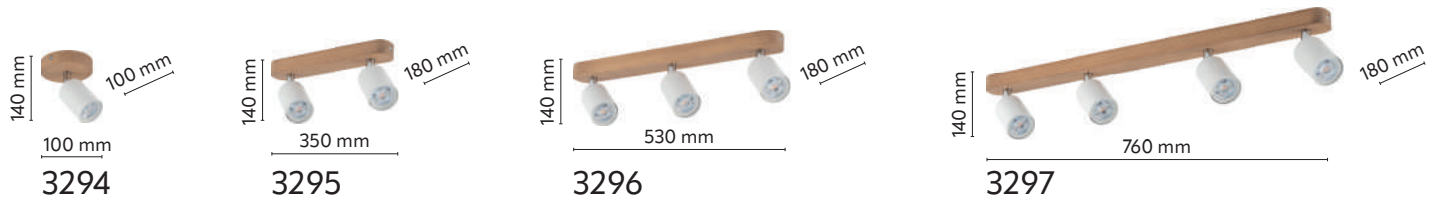

# TOP WOOD

3290

3291

3292

TOP WOOD WHITE, TOP WOOD BLACK

<input type="checkbox"/> index: 3294 <input checked="" type="checkbox"/> index: 3290	↔ 100 mm ↗ 100 mm ↕ 140 mm	⚡ 1 x GU10   230V   max 10W   LED
<input type="checkbox"/> index: 3295 <input checked="" type="checkbox"/> index: 3291	↔ 350 mm ↗ 180 mm ↕ 140 mm	⚡ 2 x GU10   230V   max 10W   LED
<input type="checkbox"/> index: 3296 <input checked="" type="checkbox"/> index: 3292	↔ 530 mm ↗ 180 mm ↕ 140 mm	⚡ 3 x GU10   230V   max 10W   LED
<input type="checkbox"/> index: 3297 <input checked="" type="checkbox"/> index: 3293	↔ 760 mm ↗ 180 mm ↕ 140 mm	⚡ 4 x GU10   230V   max 10W   LED