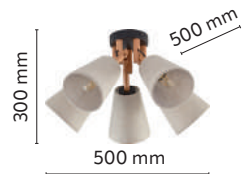

VAIO WHITE, VAIO NATURE

☐ index: 818 (AB: 8162) ☒ index: 573 (AB: 9044)	↔ 280 mm ↗ 135 mm ↕ 270 mm	💡 1 x E27 | 230V | max 15W | LED
☐ index: 667 (AB: 8162) ☒ index: 5183 (AB: 9044)	↔ 320 mm ↗ 180 mm ↕ 460 mm	💡 1 x E27 | 230V | max 15W | LED
☐ index: 665 (AB: 8162) ☒ index: 574 (AB: 9044)	↔ 460 mm ↗ 460 mm ↕ 300 mm	💡 3 x E27 | 230V | max 15W | LED
☐ index: 666 (AB: 8162) ☒ index: 575 (AB: 9044)	↔ 500 mm ↗ 500 mm ↕ 300 mm	💡 5 x E27 | 230V | max 15W | LED
☐ index: 698 (AB: 8212) ☒ index: 5185 (AB: 9045)	↔ 490 mm ↗ 430 mm ↕ 1560 mm	💡 1 x E27 | 230V | max 15W | LED

material of the lamp: metal, wood, textile, plastic