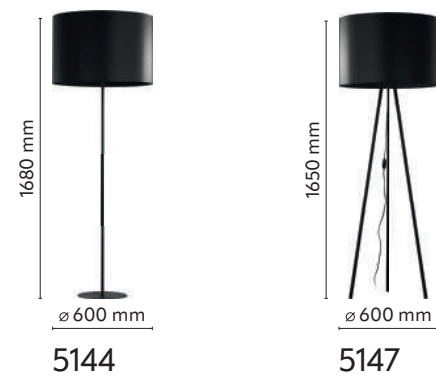

material of the lamp: textile, metal, plastic

5594

5595

WINSTON WHITE, WINSTON NATURE, WINSTON GRAY, WINSTON BLACK

<ul style="list-style-type: none"> <li>■ index: 5142 (AB: 9375)</li> <li>■ index: 5594 (AB: 9047)</li> <li>■ index: 5143 (AB: 9376)</li> <li>■ index: 5144 (AB: 9377)</li> </ul>	<p>↔ 600 mm ↗ 600 mm ↕ 1680 mm</p>	<p>💡 1 x E27   230V   max 15W   LED</p>
<ul style="list-style-type: none"> <li>■ index: 5145 (AB: 9375)</li> <li>■ index: 5595 (AB: 9047)</li> <li>■ index: 5146 (AB: 9376)</li> <li>■ index: 5147 (AB: 9377)</li> </ul>	<p>↔ 600 mm ↗ 600 mm ↕ 1650 mm</p>	<p>💡 1 x E27   230V   max 15W   LED</p>