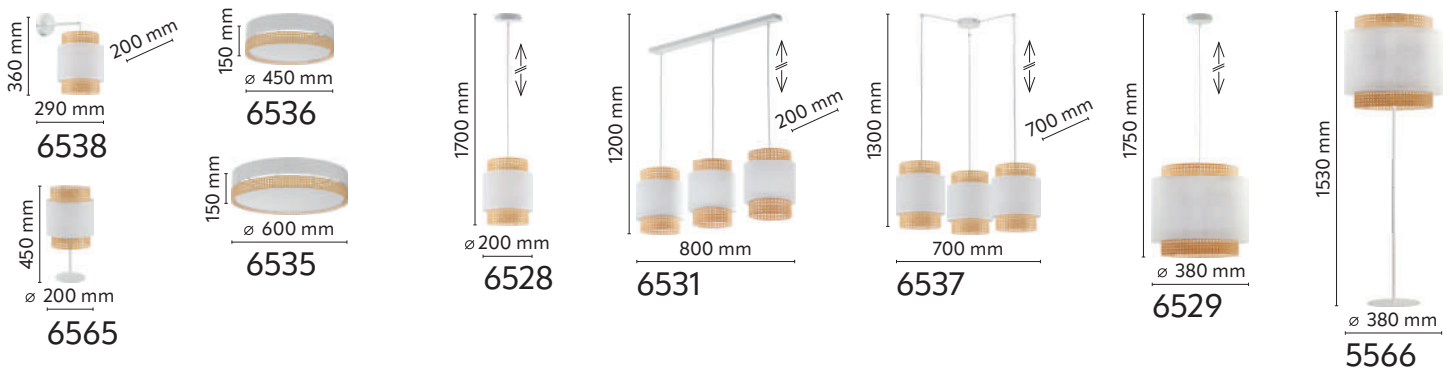

BOHO WHITE, BOHO BLACK

☐ index: 6538 (AB: 9409) ☒ index: 6550 (AB: 9415)	↔ 290 mm ↗ 200 mm ↕ 360 mm	💡 1 x E27 | 230V | max 15W | LED
☐ index: 6565 (AB: 9409) ☒ index: 5567 (AB: 9415)	↔ 200 mm ↗ 200 mm ↕ 450 mm	💡 1 x E27 | 230V | max 15W | LED
☐ index: 6528 (AB: 9409) ☒ index: 6540 (AB: 9415)	↔ 200 mm ↗ 200 mm ↕ 1700 mm	💡 1 x E27 | 230V | max 15W | LED
☐ index: 6529 (AB: 9410) ☒ index: 6542 (AB: 9416)	↔ 380 mm ↗ 380 mm ↕ 1750 mm	💡 1 x E27 | 230V | max 15W | LED
☐ index: 5566 (AB: 9410) ☒ index: 5568 (AB: 9416)	↔ 380 mm ↗ 380 mm ↕ 1530 mm	💡 1 x E27 | 230V | max 15W | LED
☐ index: 6537 (AB: 9409) ☒ index: 6549 (AB: 9415)	↔ *700 mm ↗ *700 mm ↕ 1300 mm	💡 3 x E27 | 230V | max 15W | LED
☐ index: 6531 (AB: 9409) ☒ index: 6541 (AB: 9415)	↔ 800 mm ↗ 200 mm ↕ 1200 mm	💡 3 x E27 | 230V | max 15W | LED
☐ index: 6536 (AB: 9412) ☒ index: 6548 (AB: 9418)	↔ 450 mm ↗ 450 mm ↕ 150 mm	💡 3 x E27 | 230V | max 15W | LED
☐ index: 6535 (AB: 9413) ☒ index: 6547 (AB: 9419)	↔ 600 mm ↗ 600 mm ↕ 150 mm	💡 4 x E27 | 230V | max 15W | LED

material of the lamp: metal, textile, natural rattan, plastic

*maximum length of the wire 2000 mm