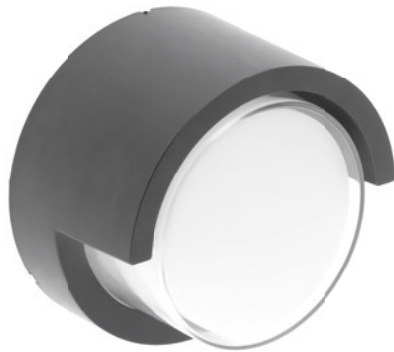

PL Oprawa elewacyjna **EN** Facade fitting **DE** Fassadenleuchte **RU** Фасадный светильник **CS** Fasádní svítidlo **SK** Fasádne svietidlo
HU Homlokzati lámpatest **HR** Fasadno rasvjetno tijelo **FR** Luminaire de façade **ES** Luminaria para fachada **IT** Portalampada a muro
RO Corp de iluminat pentru fațadă **LT** Fasadinis šviestuvas **LV** Fasāžu gaismeklis **ET** Fassaadivalgusti **PT** Luminária de fachada
BE Фасадны свяцільнік **UK** Фасадний світильник **BG** Фасадно осветително тяло **SL** Fasadna svetilka **BS** Fasadno rasvjetno tijelo
SRP Fasadno rasvjetno tijelo **SR** Фасадно расветно тело **MK** Фасадна светилка **MO** Corp de iluminat pentru fațadă **AM** Գաղափարային լուսատու
AZ Fasad montajlı lampa **KA** ფასადის საბათი **KK** Қасбет фитингі **KY** Фасаддық жарықтандыруучу шайман **TG** Тиргаки намоӣ **TK** Fasad sazlajjysy **UZ** Fasad fittingi

CANTI

LD-CANTI12WOK-40

LD-CANTI12WKW-40

LD-CANTI12WOK-40	12 W	1000 lm	PC	510 g	5902801319648
LD-CANTI12WKW-40				600 g	5902801320583

LD-CANTI12WOK-40

LD-CANTI12WKW-40