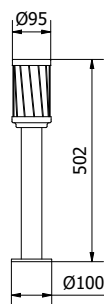

OS-KERTP40-30