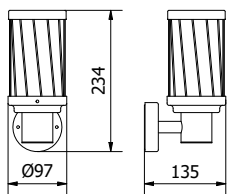

**KERTA**

OS-KERT0UA-30

OS-KERTP40-30

OS-KERTP80-30

|               |          |        |               |
|---------------|----------|--------|---------------|
| OS-KERT0UA-30 | max. 12W | 690 g  | 5902801227325 |
| OS-KERTP40-30 |          | 975 g  | 5902801227455 |
| OS-KERTP80-30 |          | 1350 g | 5902801227493 |