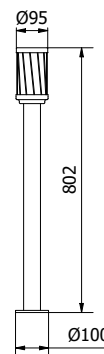

OS-KERTP80-30