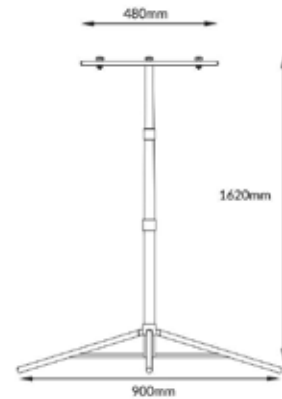

STATYWY Z NAŚWIETLACZAMI
TRIPODS WITH FLOODLIGHTS