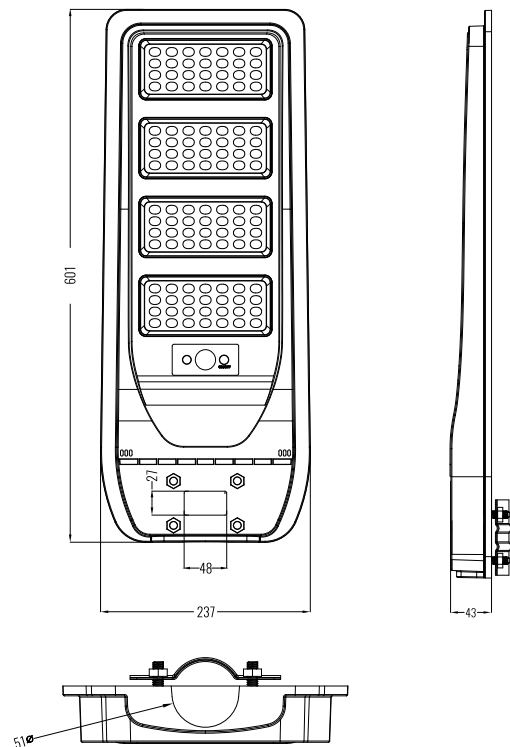

KOD MODEL NUMBER	MOC POWER	BARWA COLOR	CZUJNIK SENSOR	STRUMIEN ŚWIETLNY LUMENS	PANEL SOLARNY SOLAR PANEL	CZAS ŁADOWANIA CHARGING TIME	CZAS PRACY WORKING TIME	AKUMULATOR BATTERY	IP	PAKOWANIE PACKING	EAN-13
EC20683	150W	4000K	TAK YES	1800 lm	6V 14W	5-8h	10-12h	3.2V 12Ah	IP65	10 szt./pcs	5905036206837
EC20684	200W	4000K	TAK YES	2000 lm	6V 15W	5-8h	10-12h	3.2V 15Ah	IP65	5 szt./pcs	5905036206844