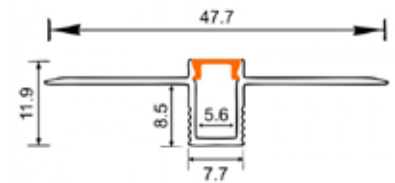

GPW01 GPW02