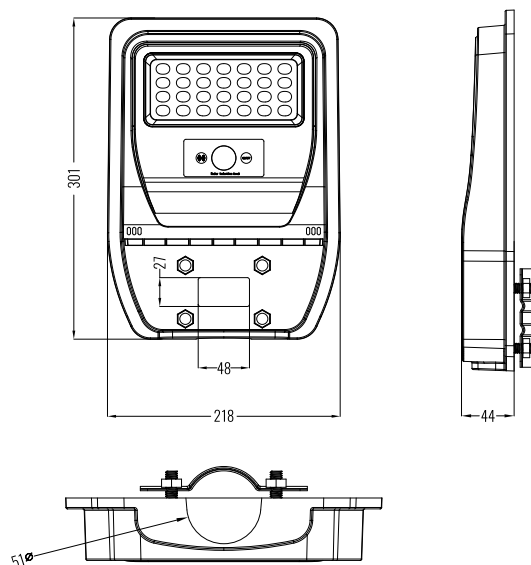

100W

EC20682