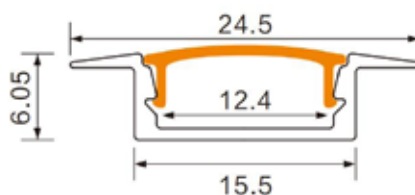

ZESTAWY: PROFILE • KLOSZE • ZAŚLEPKI

SETS: PROFILES • COVERS • END CAPS

NOWOŚĆ!

NEW!

PODTYNKOWE

FLUSH-MOUNTED

		1m					2m					3m	
Kolor profilu Profile color	Klosz Cover	P01	PW01	GP01	GPW01	GPS01	P02	PW02	GP02	GPW02	GPS02	P03	GP03
Anodowany Anodized	Mleczny Milky	EC20618	EC20850	EC20648	EC20890	EC20948	EC20606	EC20840	EC20636	EC20880	EC20938	EC20615	EC20645
	Transparentny Transparent	EC20619	EC20851	EC20649	EC20891	EC20949	EC20607	EC20841	EC20637	EC20881	EC20939	EC20616	EC20646
	Mrożony Frosted	EC20620	EC20852	EC20650	EC20892	EC20950	EC20608	EC20842	EC20638	EC20882	EC20940	EC20617	EC20647
Biały White	Mleczny Milky	EC20907	EC20853	EC20923	EC20893	EC20951	EC20609	EC20843	EC20639	EC20883	EC20941	-	-
	Transparentny Transparent	EC20908	EC20854	EC20924	EC20894	EC20952	EC20610	EC20844	EC20640	EC20884	EC20942	-	-
	Mrożony Frosted	EC20909	EC20855	EC20925	EC20895	EC20953	EC20611	EC20845	EC20641	EC20885	EC20943	-	-
Czarny Black	Mleczny Milky	EC20910	EC20856	EC20926	EC20896	EC20954	EC20612	EC20846	EC20642	EC20886	EC20944	-	-
	Transparentny Transparent	EC20911	EC20857	EC20927	EC20897	EC20955	EC20613	EC20847	EC20643	EC20887	EC20945	-	-
	Mrożony Frosted	EC20912	EC20858	EC20928	EC20898	EC20956	EC20614	EC20848	EC20644	EC20888	EC20946	-	-
	Czarny Black	EC20913	EC20859	EC20929	EC20899	EC20957	EC20528	EC20849	EC20922	EC20889	EC20947	-	-

P01 P02 P01