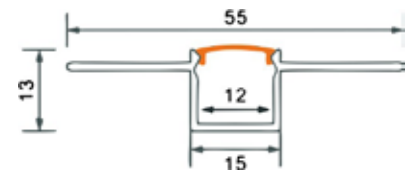

GP01 GP02 GP03