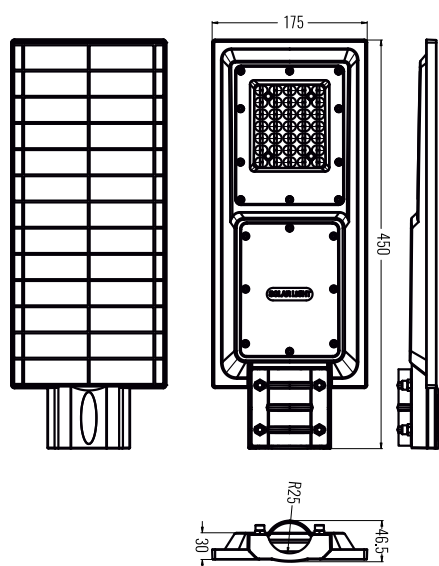

SOLARNE LAMPY ULICZNE
SOLAR STREET LIGHTS

PREMIUM
LINE

OU-S100

EC20012

KOD MODEL NUMBER	MOC POWER	BARWA COLOR	CZUJNIK SENSOR	STRUMIEN' ŚWIETLNY LUMENS	PANEL SOLARNY SOLAR PANEL	CZAS ŁADOWANIA CHARGING TIME	CZAS PRACY WORKING TIME	AKUMULA- TOR BATTERY	IP	PAKOWANIE PACKING	EAN-13
EC20012	100W	4000K	TAK YES	1000 lm	10W	5-8h	1-6h	10000mAh	IP65	10 szt./pcs	5905036200125