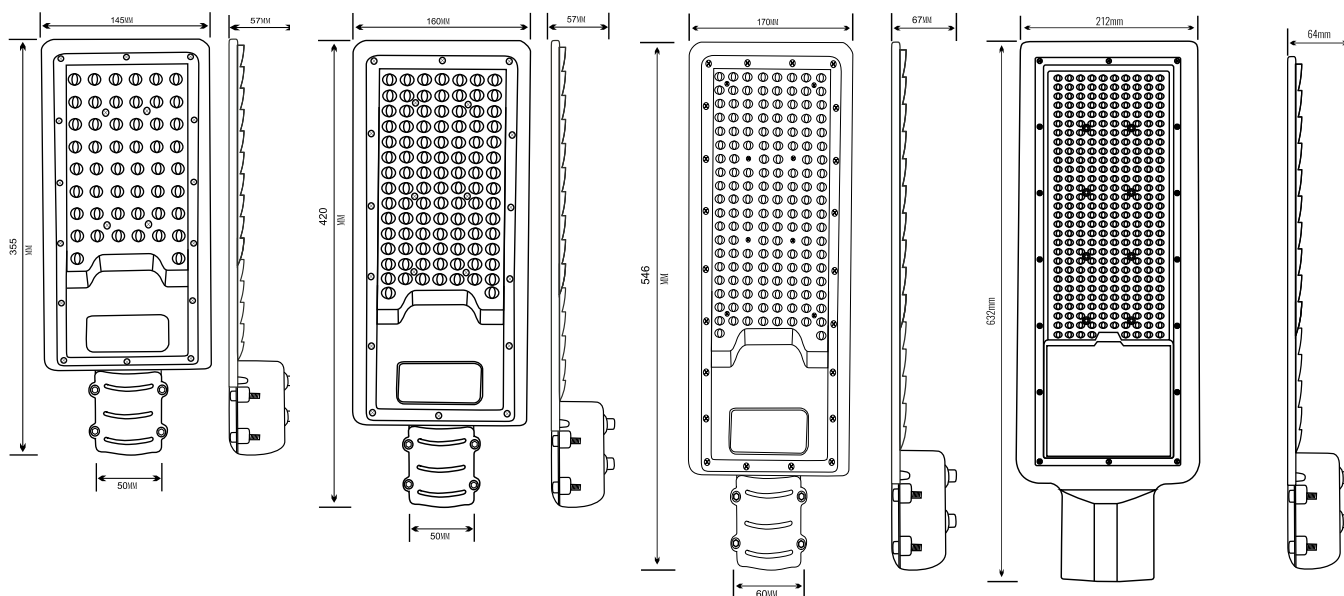

100W

EC20480

150W

EC20481

200W

EC20482

KOD MODEL NUMBER	MOC POWER	BARWA COLOR	STRUMIEŃ ŚWIETLNY LUMENS	KĄT ŚWIECENIA BEAM ANGLE	IP	PAKOWANIE PACKING	EAN-13
EC20479	50W	5000K	4 500 lm	85*140°	IP65	10 szt./pcs	5905036204796
EC20480	100W	5000K	9 000 lm	85*140°	IP65	10 szt./pcs	5905036204802
EC20481	150W	5000K	13 500 lm	85*140°	IP65	5 szt./pcs	5905036204819
EC20482	200W	5000K	18 000 lm	85*140°	IP65	5 szt./pcs	5905036204826