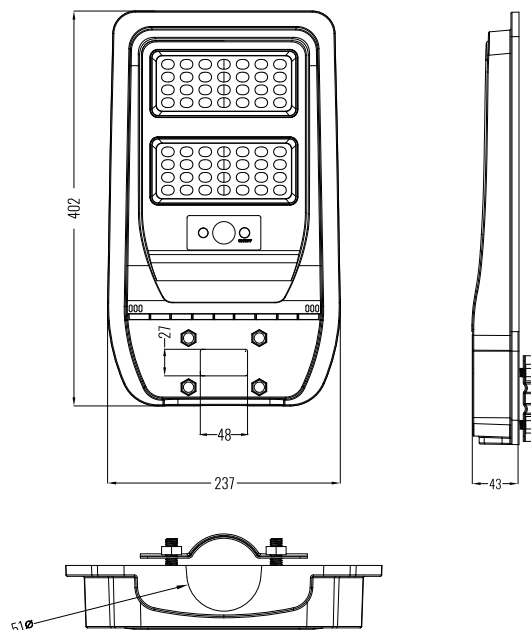

KOD MODEL NUMBER	MOC POWER	BARWA COLOR	CZUJNIK SENSOR	STRUMIEŃ SWIETLNY LUMENS	PANEL SOLARNY SOLAR PANEL	CZAS ŁADOWANIA CHARGING TIME	CZAS PRACY WORKING TIME	AKUMULATOR BATTERY	IP	PAKOWANIE PACKING	EAN-13
EC20681	50W	4000K	TAK YES	800 lm	6V 6W	5-8h	10-12h	3.2V 5Ah	IP65	10 szt./pcs	5905036206813
EC20682	100W	4000K	TAK YES	1400 lm	6V 10W	5-8h	10-12h	3.2V 10Ah	IP65	10 szt./pcs	5905036206820