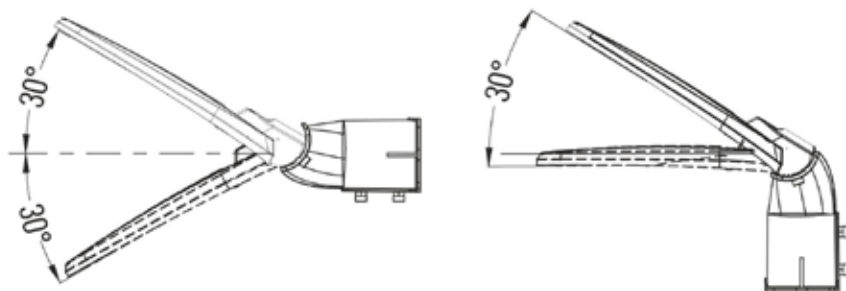

50W

100W

150W

200W

PREMIUM LINE

130lm/W

OUP-30Z

EC20402