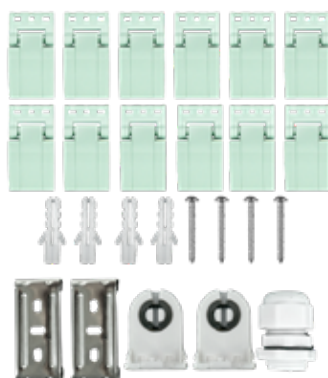

OPRAWY
FIXTURES

OPRAWY FIXTURES

OPRAWY HERMETYCZNE HERMETIC FIXTURES

EC79691

KOD MODEL NUMBER	GNIAZDO SOCKET	ŹRÓDŁO ŚWIATEŁA LIGHT SOURCE	IP	PAKOWANIE PACKING	PALETA PALLET	EAN-13
EC79690	G13	1 x T8 LED 60cm	IP65	12 szt./pcs	320 szt./pcs	5901986796909
EC79691	G13	2 x T8 LED 60cm	IP65	8 szt./pcs	320 szt./pcs	5901986796916
EC79692	G13	1 x T8 LED 120cm	IP65	12 szt./pcs	288 szt./pcs	5901986796923
EC79585	G13	2 x T8 LED 120cm	IP65	8 szt./pcs	220 szt./pcs	5901986795858
EC79693	G13	1 x T8 LED 150cm	IP65	12 szt./pcs	160 szt./pcs	5901986796930
EC79694	G13	2 x T8 LED 150cm	IP65	8 szt./pcs	96 szt./pcs	5901986796947

ZAPINKI METALOWE DO OPRAW HERMETYCZNYCH (BOCZNE) METAL CLASP FOR HERMETIC FIXTURES (SIDE)

KOD MODEL NUMBER	MATERIAL MATERIAL	PAKOWANIE PACKING	EAN-13
EC20770	METAL	10 szt./pcs	5905036207704

OPRAWY HERMETYCZNE
HERMETIC FIXTURES