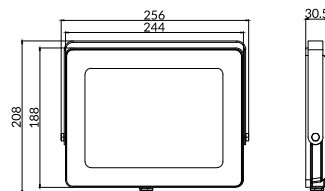

2 x 100W

KOD MODEL NUMBER	TYP TYPE	NAŚWIETLACZE FLOODLIGHTS	DŁUGOŚĆ PRZEWODU CABLE LENGTH	IP	PAKOWANIE PACKING	PALETA PALLET	EAN-13
EC79905	Podwójny Double	2 x 50W 4000K 4500 lm	3m	IP65	6 szt./pcs	72 szt./pcs	5901986799054
EC79928	Podwójny Double	2 x 100W 4000K 9000 lm	3m	IP65	4 szt./pcs	72 szt./pcs	5901986799283