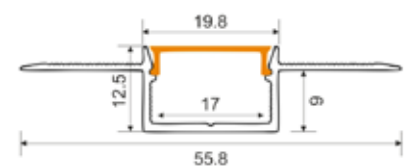

GPS01 GPS02

KLOSZE 2m

2m COVERS

KLOZ Cover		Do profili natynkowych i podtynkowych (niekompatybilny z profilami do płyt GK) Cover for surface-mounted and flush-mounted profiles (Not compatible with profiles for plasterboards)	Do profili narożnych Cover for corner profiles	Do profili do płyt GK natynkowych i podtynkowych Cover for surface-mounted and flush-mounted plasterboard profiles
2m	Mleczny Milky	EC20666	EC20669	EC20672
	Transparentny Transparent	EC20667	EC20670	EC20673
	Mrożony Frosted	EC20668	EC20671	EC20674
	Czarny Black	EC20675	EC20676	EC20677