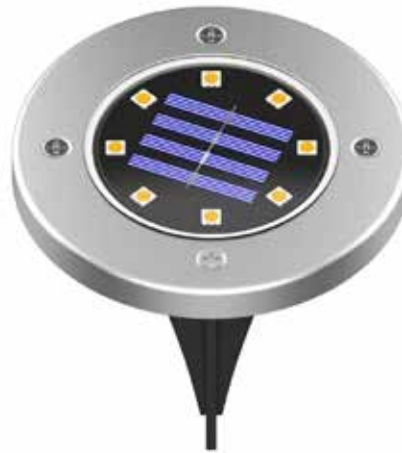

SOLARNE LAMPY OGRODOWE
SOLAR GARDEN LIGHTS

SLO-1

EC20704

SLO-2

EC20768

KOD MODEL NUMBER	BARWA COLOR	CZAS ŁADOWANIA CHARGE TIME	CZAS PRACY WORKING TIME	PANEL SOLARNY SOLAR PANEL	AKUMULATOR BATTERY	IP	WYMIARY (mm) DIMENSIONS	PAKOWANIE PACKING	EAN-13
EC20704 SLO-1	4000K	8h	8h	2V 0.2W	NI-MH 600mAh	IP44	24 x 105-125	100 szt./pcs	5905036207049
EC20768 SLO-2	6500K	6h	8h	2V 0.2W	NI-MH 600mAh AA	IP44	115 x 126	48 szt./pcs	5905036207681