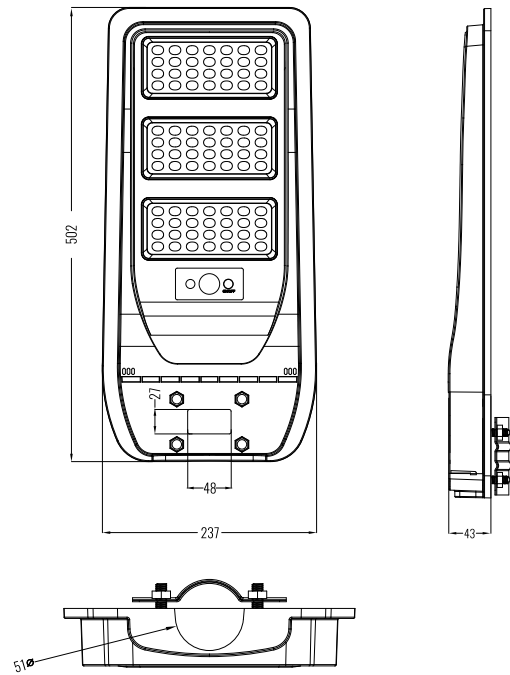

200W

EC20684