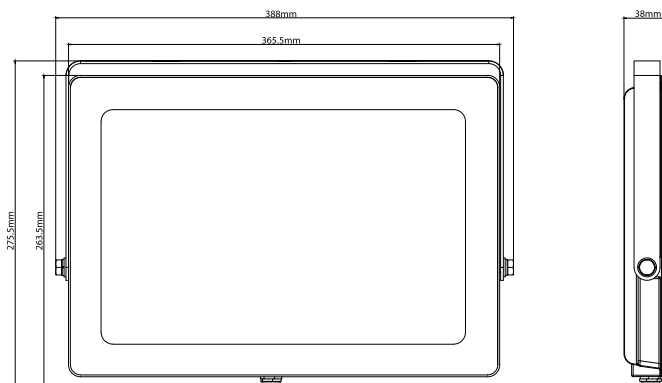

100W

150W

200W