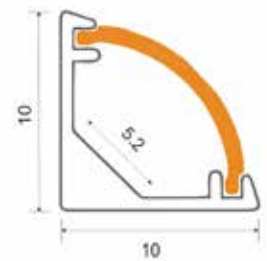

R01 R02 R03

RW01 RW02

EC20869