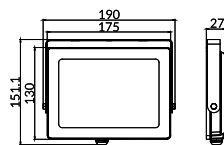

STATYWY Z NAŚWIETLACZAMI
TRIPODS WITH FLOODLIGHTS

2 x 50W