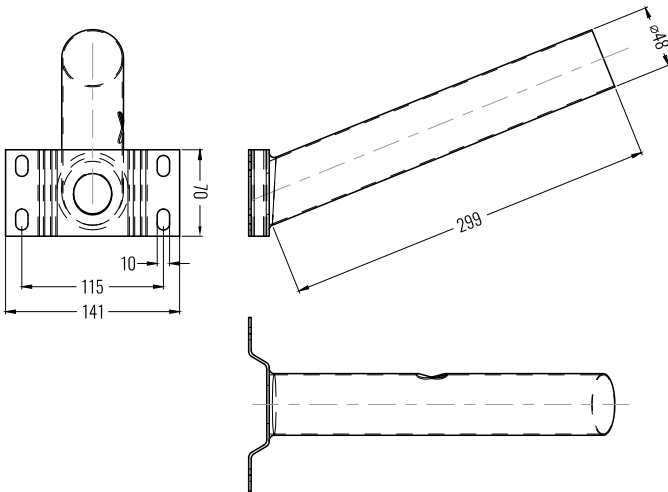

UCHWYTY DO LAMP ULICZNYCH
STREET LAMP HOLDERS