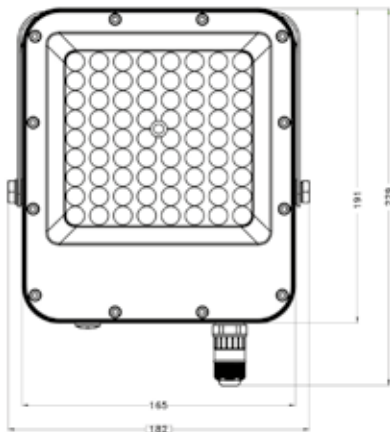

PREMIUM
LINE

NAŚWIETLACZ LED RGBW
RGBW LED FLOODLIGHT

KOD MODEL NUMBER	MOC POWER	BARWA COLOR	KĄT ŚWIECENIA BEAM ANGLE	PAKOWANIE PACKING	EAN-13
EC20686	50W	RGB+6500K	90	20 szt./pcs	5905036206868