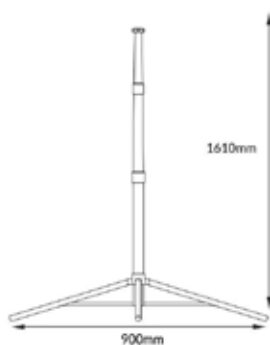

SN-1

EC20119

STATYWY TRIPODS

EC79642

EC79643

KOD MODEL NUMBER	TYP TYPE	PAKOWANIE PACKING	PALETA PALLET	EAN-13
EC79642	Pojedynczy Single	8 szt./pcs	112 szt./pcs	5901986796428
EC79643	Podwójny Double	8 szt./pcs	112 szt./pcs	5901986796435