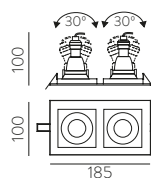

LED BULBS
Pag. 484