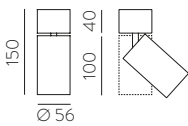

ZOOM

LED BULBS
Pag. 484

Max. 58 mm