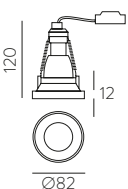

WINKA

ANY COLOUR AVAILABLE, MOQ OF 10 UNITS. CONSULT OUR SALES TEAM.
CUALQUIER COLOR DISPONIBLE, CANTIDAD MÍNIMA 10 UDS. CONSULTA A NUESTRO EQUIPO COMERCIAL.

LED BULBS
Pag. 484

FINISH	LAMP	ON/OFF
□		P35571B
■	1xGU10 LED	P35571N
■		P35571OT

FINISH | □ TEXTURED WHITE | BLANCO TEXTURADO ■ TEXTURED BLACK | NEGRO TEXTURADO ■ TECHNICAL GOLD | ORO TÉCNICO

ALUMINIUM | ALUMINIO

Technical Lighting / Iluminación técnica

EINAR

ANY COLOUR AVAILABLE, MOQ OF 10 UNITS. CONSULT OUR SALES TEAM.
CUALQUIER COLOR DISPONIBLE, CANTIDAD MÍNIMA 10 UDS. CONSULTA A NUESTRO EQUIPO COMERCIAL.

LED BULBS
Pag. 484

FINISH	LAMP	ON/OFF
□		P35581B
■		P35581N
□ ■	1xGU10 LED	P35581BOT
■ ■		P35581NOT

FINISH | □ TEXTURED WHITE | BLANCO TEXTURADO ■ TEXTURED BLACK | NEGRO TEXTURADO

□ ■ TEXT. WHITE - TECHNICAL GOLD | BLANCO TEXT. - ORO TÉCNICO ■ ■ TEXT. BLACK - TECHNICAL GOLD | NEGRO TEXT. - ORO TÉCNICO

ALUMINIUM | ALUMINIO