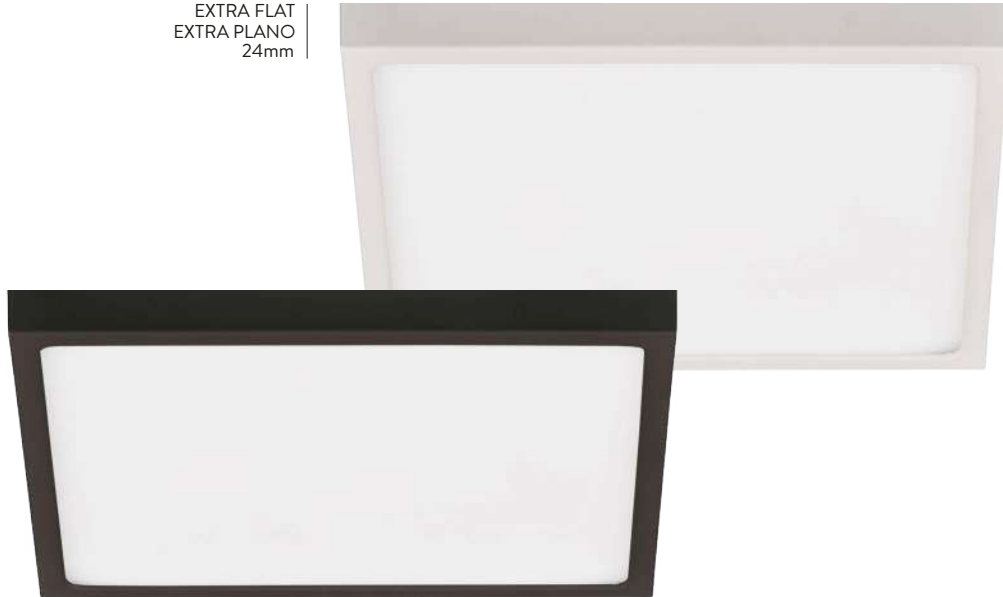

EXTRA FLAT
EXTRA PLANO
24mm

Technical Lighting / Iluminación técnica

	FINISH	WATT	LUM (Real)	K	ON/OFF	TRIAC	DALI/PUSH
90mm	□				P343610B		
	NEW ■	6W	420	3000	P3436100N	✗	✗
	□				P343611B		
	NEW ■	6W	420	4000	P3436110N		
140mm	□				P343620B		
	NEW ■	12W	950	3000	P3436200N	✗	✗
	□				P343621B		
	NEW ■	12W	950	4000	P3436210N		
190mm	□				P343630B		
	NEW ■	18W	1450	3000	P3436300N	✗	✗
	□				P343631B		
	NEW ■	18W	1450	4000	P3436310N		
270mm	□				P343640B		
	NEW ■	24W	1930	3000	P343640N	✗	✗
	□				P343641B		
	NEW ■	24W	1930	4000	P3436410N		

FINISH | □ WHITE | BLANCO ■ BLACK | NEGRO

IP20 IK07 CRI>90 MacAdam Step≤3 L80B20 ≥50.000h

ALUMINIUM - ACRYLIC | ALUMINIO - ACRÍLICO