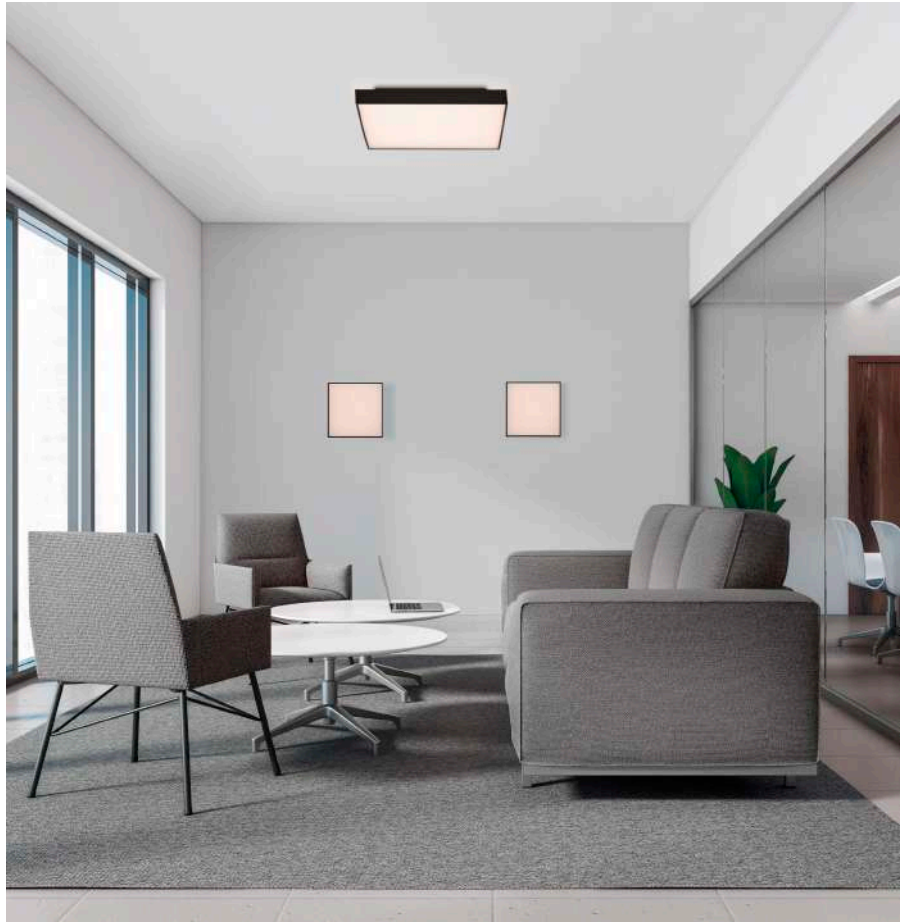

O PORTO NEW

Ceiling lamps / Iluminación de techo

The micro-prismatic diffuser reduces glare and ensures maximum light transmission.
El difusor microprismático reduce el deslumbramiento garantizando la máxima transmisión lumínica.
Le diffuseur microprismatique réduit l'éblouissement et assure une transmission maximale de la lumière.
Il diffusore microprismatico riduce l'abbagliamento e garantisce la massima trasmissione della luce.
Der mikroprismatische diffuser reduziert die blendung und gewährleistet eine maximale Lichtdurchlässigkeit

ANY COLOUR AVAILABLE. CONSULT OUR SALES TEAM.
CUALQUIER COLOR DISPONIBLE. CONSULTA A NUESTRO EQUIPO COMERCIAL.