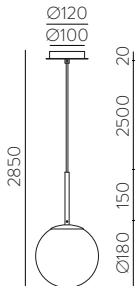

PARMA

EXTENDED FAMILY
Pag. 46-51

LED BULBS
Pag. 484

1 Ømax. 45mm
max.95

1 Ømax. 45mm
max.95

1 Ømax. 45mm
max.145

1 Ømax. 65mm
max.245

1 Ømax. 45mm
max.145