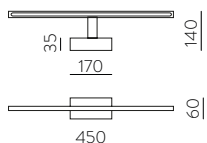

SLIDE SWITCH

K SELECTOR

3000K 4000K