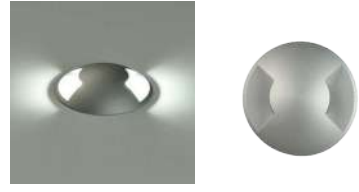

2 Directions	■	1xGU10 LED	E2066080IN

FINISH | ■ ALUMINIUM | ALUMINIO

⊕ IP67 IK08 □ ✖ ⚡ ⚙️ Ø80x121

ALUMINIUM ADC12 - TEMPERED GLASS | ALUMINIO ADC12 - CRISTAL TEMPLADO