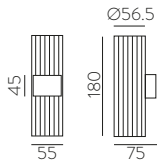

FINISH	LAMP	CLASS			ON/OFF
1 | Wall 1L	☐					A3951080B
	☒	1xGU10 LED		-		A3951080N
	☒					A3951080O
2 | Wall 2L	☐					A3951180B
	☒	2xGU10 LED		-		A3951180N
	☒					A3951180O
3 | Ceiling 1L	☐					P3951080B
	☒	1xGU10 LED		-		P3951080N
	☒					P3951080O
4 | Spot 1L	☐					P3951180B
	☒	1xGU10 LED		-		P3951180N
	☒					P3951180O
5 | Spot Recessed 1L	☐					E3951080B
	☒	1xGU10 LED		Ø44		E3951080N
	☒					E3951080O
6 | Track 1L (3-PHASE)	☐					T3951080B
	☒	1xGU10 LED		-		T3951080N
	☒					T3951080O
7 | Round Ceiling 3L	☐					P3951280B
	☒	3xGU10 LED		-		P3951280N
	☒					P3951280O
8 | Square Ceiling 3L	☐					P3951380B
	☒	3xGU10 LED		-		P3951380N
	☒					P3951380O
9 | Square Ceiling 4L	☐					P3951480B
	☒	4xGU10 LED		-		P3951480N
	☒					P3951480O
10 | Pendant 1L	☐					C3951080B
	☒	1xGU10 LED		-		C3951080N
	☒					C3951080O

FINISH | ☐ WHITE | BLANCO ☒ BLACK | NEGRO ☒ TECHNICAL GOLD - BLACK | ORO TÉCNICO - NEGRO

IP20 IK06

ALUMINIUM | ALUMINIO

Technical Lighting / Iluminación técnica