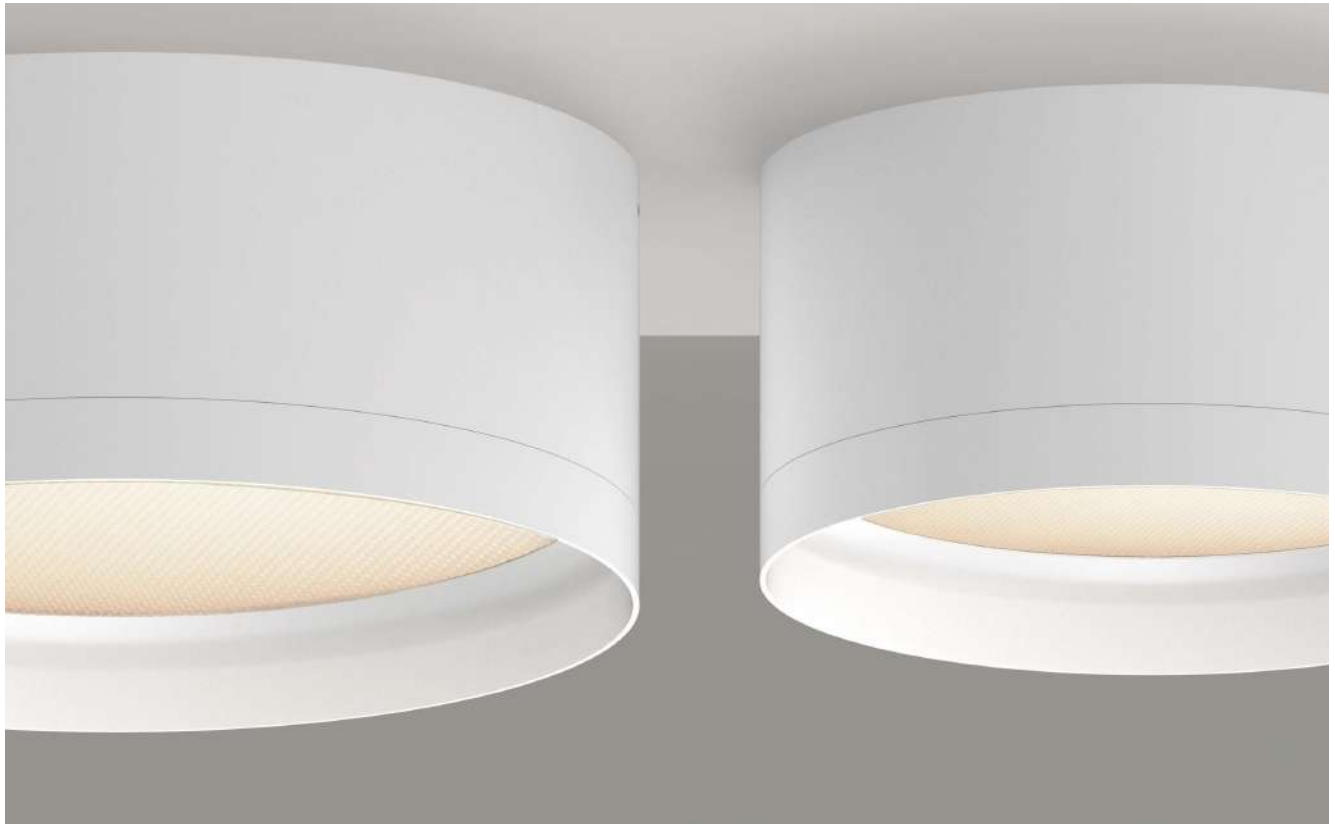

ANY COLOUR AVAILABLE, MOQ OF 10 UNITS. CONSULT OUR SALES TEAM.
CUALQUIER COLOR DISPONIBLE, CANTIDAD MÍNIMA 10 UDS. CONSULTA A NUESTRO EQUIPO COMERCIAL.

PRISMATIC DIFUSSER

	FINISH	WATT	LUM (Real)	K	ON/OFF	TRIAC	DALI/PUSH
100mm							
	□	9W	1280	3000	P3987000B	P3987000BDT	P3987000BDP
	■				P3987000N	P3987000NDT	P3987000NDP
150mm							
	□	18W	2200	3000	P3987100B	P3987100BDT	P3987100BDP
	■				P3987100N	P3987100NDT	P3987100NDP
200mm							
	□	25W	3000	3000	P3987200B	P3987200BDT	P3987200BDP
	■				P3987200N	P3987200NDT	P3987200NDP