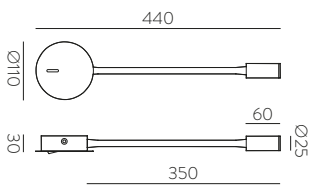

FINISH	WATT	LUM (Real)	K	ON/OFF	TRIAC	DALI/PUSH
□	3W	285	3000	A3699101B	✗	✗
■				A3699101N		

FINISH | □ TEXTURED WHITE | BLANCO TEXTURADO ■ TEXTURED BLACK | NEGRO TEXTURADO

IP20 IK04 CRI>90 350° 90° incl Visual Comfort MacAdam Step≤3 L80B20 ≥50.000h METAL | METAL