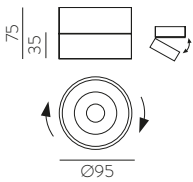

FINISH	WATT	LUM (Real)	K	ON/OFF	TRIAC	DALI/PUSH
□	20W	1875	3000	P384310B	P384310BDT	P3843100BDP
■				P384310N	P384310NDT	P384310NDP

MINIMUM QTY REQUIRED 10 UNITS - CANTIDAD MÍNIMA REQUERIDA 10 UDS.

FINISH | □ TEXTURED WHITE | BLANCO TEXTURADO ■ TEXTURED BLACK | NEGRO TEXTURADO

IP20
IK06
CRI>90
incl
24°
355°
45°
MacAdam Steps3
L80B20
≥50.000h
UGR <19
ALUMINIUM | ALUMINIO