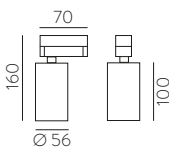

FINISH	LAMP	CLASS					ON/OFF
1 | Wall 2L	□	2xGU10 LED		-	-	-		A37640B
	■							A37640N
2 | Spot 1L	□	1xGU10 LED		350°	90°	-		F37640B
	■							F37640N
3 | Spot Recessed 1L	□	1xGU10 LED		350°	90°	Ø44		E37640B
	■							E37640N
4 | Mini Spot Recessed 1L	□	1xGU10 LED		-	-	Ø64		E37641B
	■							E37641N
5 | Track 1L (3-PHASE)	□	1xGU10 LED		350°	90°	-		T37640B
	■							T37640N
6 | Ceiling 100mm	□	1xGU10 LED		-	-	-		P37640B
	■							P37640N
7 | Ceiling 350mm	□	1xGU10 LED		-	-	-		P37641B
	■							P37641N
7 | Ceiling 450mm	□	1xGU10 LED		-	-	-		P37642B
	■							P37642N
8 | Pendant 1L	□	1xGU10 LED		-	-	-		C37640B
	■							C37640N

FINISH | □ TEXTURED WHITE | BLANCO TEXTURADO ■ TEXTURED BLACK | NEGRO TEXTURADO

IP20 IK06

ALUMINIUM | ALUMINIO