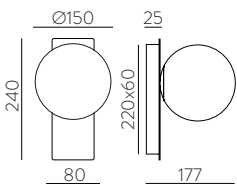

KIN

Wall lamps / Apliques

FINISH	WATT	LUM (Real)	K	ON/OFF	TRIAC	DALI/PUSH	TRIAC
■	8W	370	2700	A8169191N	A8169191NDT	A8169191NDP	
■	8W	370	2700	A8169191NM	A8169191NMDT	A8169191NMDP	

MINIMUM QTY REQUIRED 10 UNITS - CANTIDAD MÍNIMA REQUERIDA 10 UDS.

FINISH | ■ TEXTURED BLACK - OPAL | NEGRO TEXTURADO - OPAL ■ MATT NICKEL - OPAL | NIQUEL MATE - OPAL

CRI > 90 IP20 IK00 incl COMPATIBLE CASAMBI MacAdam Step ≤ 3 **L80B20 ≥ 50.000h**

METAL - GLASS | METAL - CRISTAL