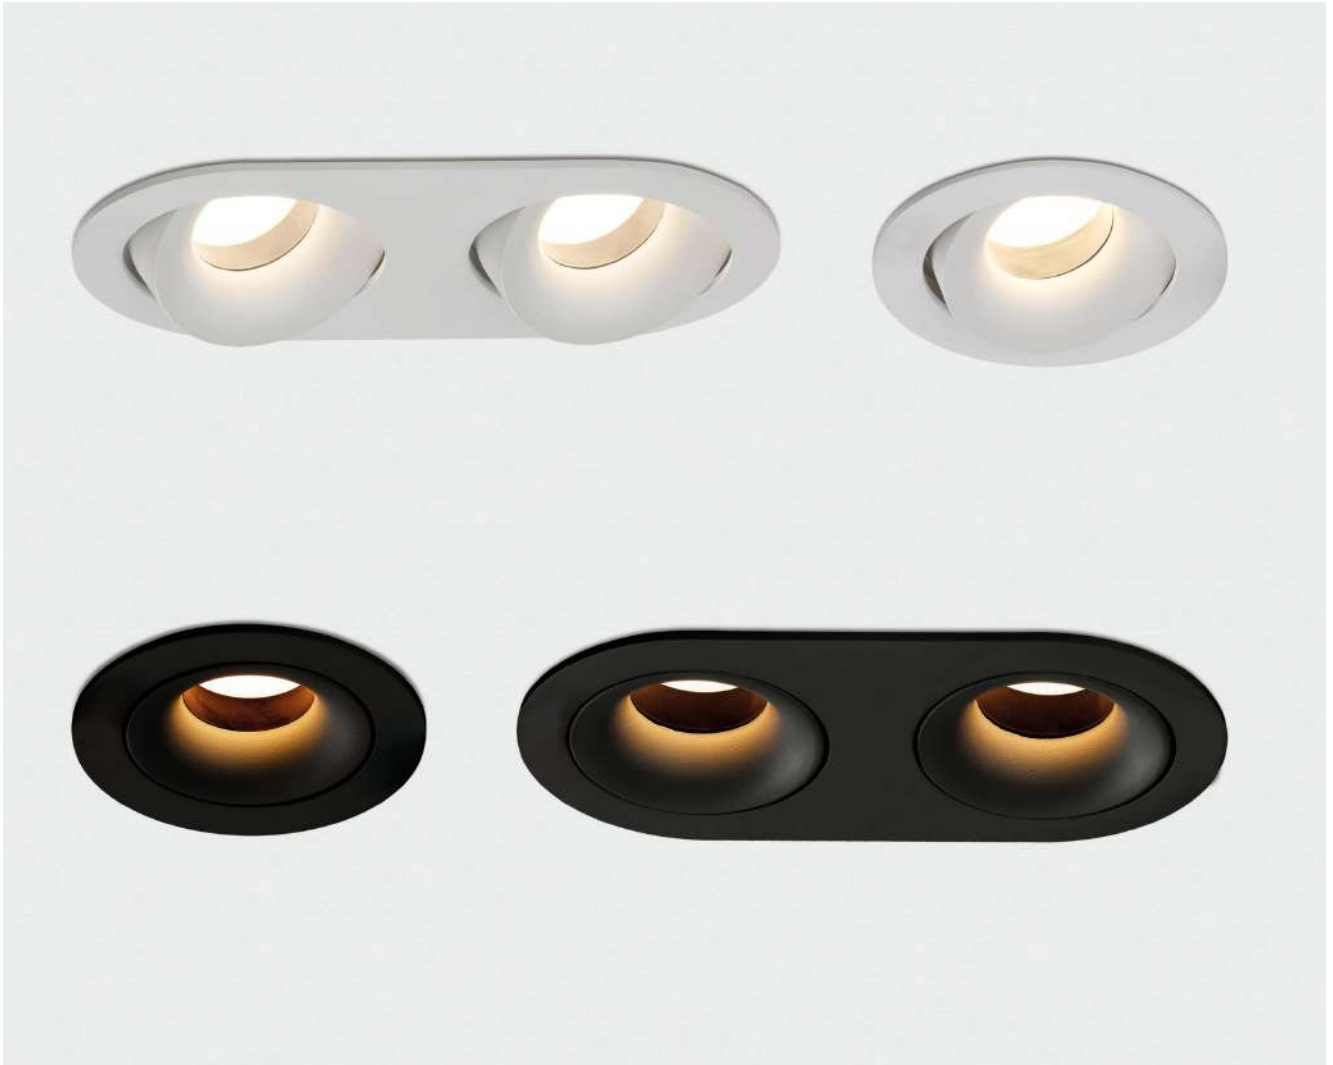

ALUMINIUM | ALUMINIO

MUSCA

Technical Lighting / Iluminación técnica

LED BULBS
Pag. 484

	FINISH	LAMP		ON/OFF
1 Light	<input type="checkbox"/>	1xGU10 LED	Ø100	E3947080B
	<input checked="" type="checkbox"/>			E3947080N
2 Lights	<input type="checkbox"/>	2xGU10 LED	Ø205xØ92	E3947180B
	<input checked="" type="checkbox"/>			E3947180N