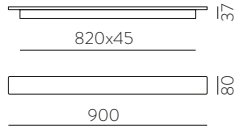

MINIMUM QTY REQUIRED 10 UNITS - CANTIDAD MÍNIMA REQUERIDA 10 UDS.

Wall lamps / Apliques