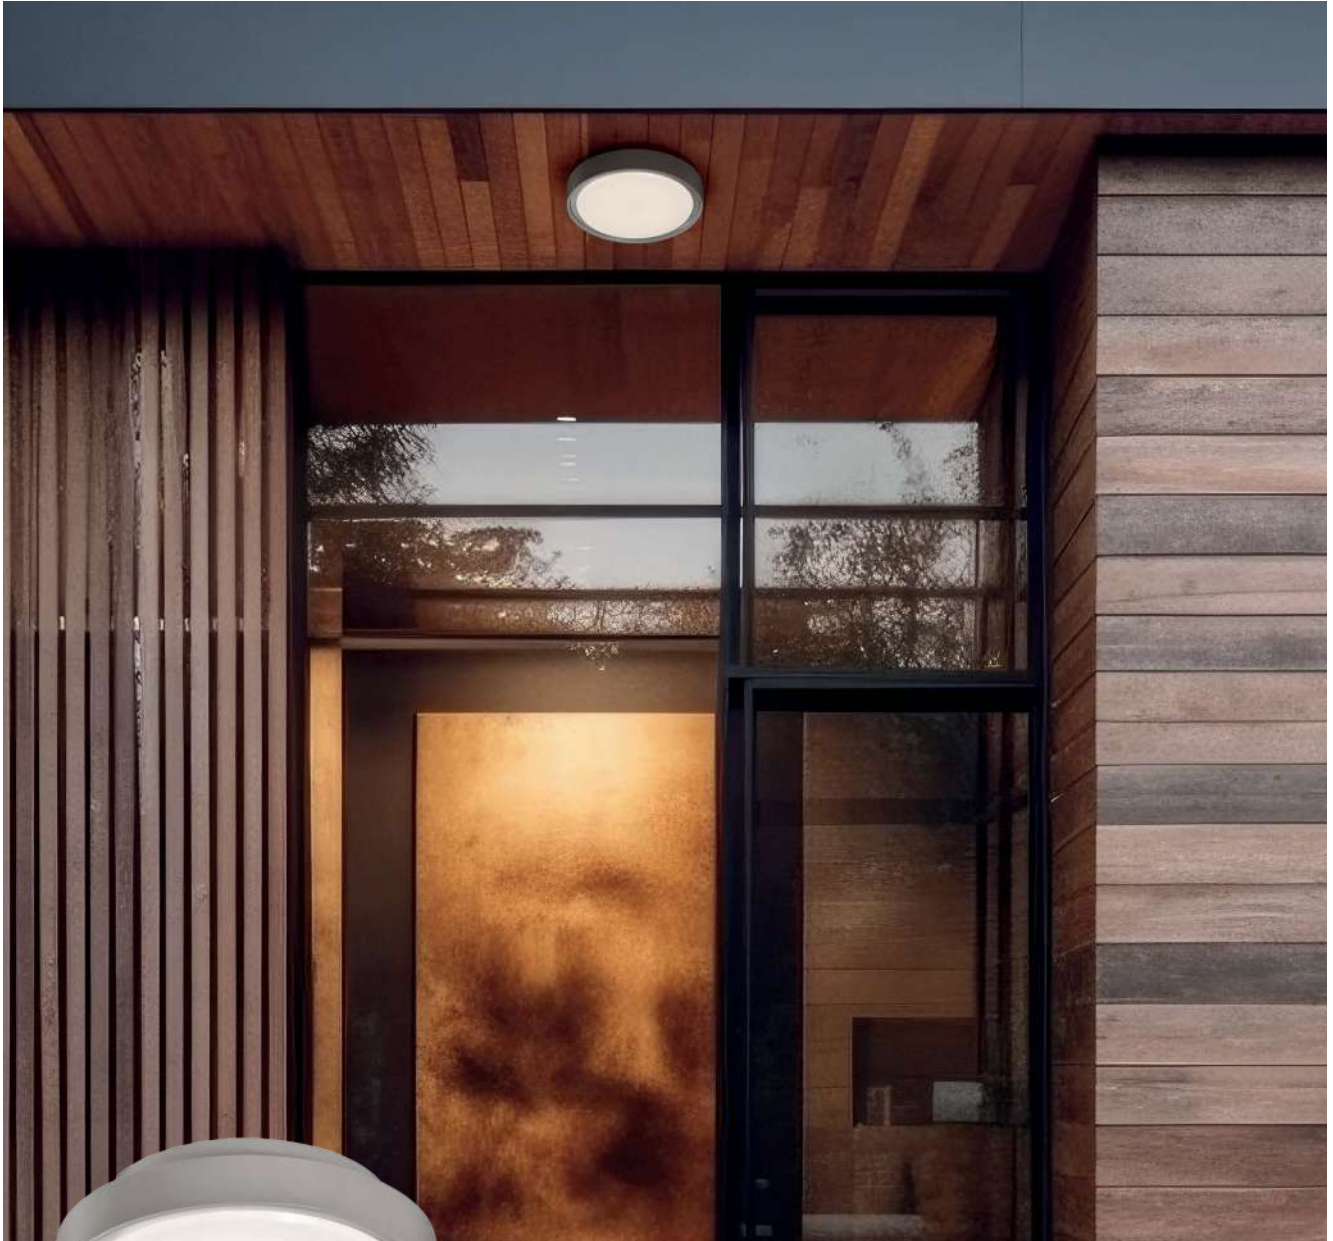

TILO

Outdoor / Iluminación exterior

FINISH	WATT	LUM (Real)	K	ON/OFF
■	15W	1750	3000	P2013101GR

FINISH | ■ GREY - OPAL | GRIS - OPAL

IP65 IK07 CRI>90 Incl

ABS - ACRYLIC | ABS - ACRÍLICO