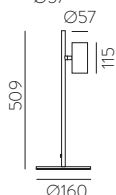

LED BULBS
Pag. 484