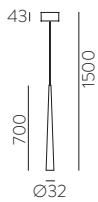

METAL | METAL

BENDIS

Pendant lamps / Colgantes

MOQ OF 10 UNITS.
CANTIDAD MÍNIMA 10 UDS.

	FINISH	WATT	LUM (Real)	K		ON/OFF	TRIAC	DALI/PUSH
Surface	□	5W	600	3000	-	C356220B	✗	✗
	■					C356220N	✗	✗
Recessed	□	5W	600	3000	Ø83	E356220B	✗	✗
	■					E356220N	✗	✗