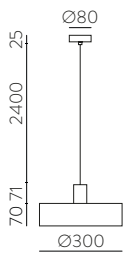

FINISH	LAMP	ON/OFF
☐ ☐	1x E27 LED	C3708081B
☐ ☐		C3708081N
☐ ☐		C3708082B
☐ ☐		C3708082N

FINISH | ☐ ☐ TEXT. WHITE - TEXT. WHITE | BLANCO TEXTURADO - BLANCO TEXTURADO   ☐ ☐ TEXT. WHITE - TEXT. BLACK | BLANCO TEXTURADO - NEGRO TEXTURADO

☐ ☐ PENDANT KIT WHITE | KIT COLGANTE BLANCO

☐ ☐ PENDANT KIT BLACK | KIT COLGANTE NEGRO

☐ IP20 IK06   ☐ ☐

METAL | METAL