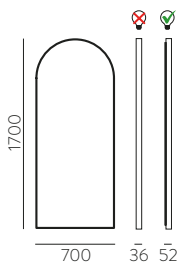

CUSTOM

Customize it | Personalízalo
(See pag. 329)

TOUCH TÁCTIL

TOUCH TÁCTIL

ON-OFF

ON-OFF

FRAME MARCO → ← 36mm

Lighting mirrors / Espejos iluminados

ON/OFF	FIXING	FINISH	WATT	LUM (Real)	K	CODE
		■ 1200mm	58W	3940	3000	A3994000N
		■	×	×	×	A3994040N
		■ 1700mm	73W	4975	3000	A3994100N
		■	×	×	×	A3994140N

FINISH | ■ BLACK | NEGRO

IP44 IK00 CRI>90 incl CUSTOM

GLASS 4mm - ALUMINIUM | CRISTAL 4mm - ALUMINIO