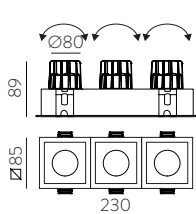

230mm							
☐		3480			E3984193B	E3984193BDT	E3984193BDP
☐			2700				
☒	3x12W	3480		80x220	E3984193N	E3984193NDT	E3984193NDP
☐		3780			E3984103B	E3984103BDT	E3984103BDP
☐			3000				
☒		3780			E3984103N	E3984103NDT	E3984103NDP

FINISH | ☐ TEXTURED WHITE | BLANCO TEXTURADO ☒ TEXTURED BLACK | NEGRO TEXTURADO MINIMUM QTY REQUIRED 10 UNITS - CANTIDAD MÍNIMA REQUERIDA 10 UDS.

☐ IP20 / ☐ IP44 IK06 CRI>90 36° incl MacAdam Step≤3 **L80B10 ≥60.000h** UGR≤16 ORIENTABLE ALUMINIUM - POLYCARBONATE | ALUMINIO - POLICARBONATO