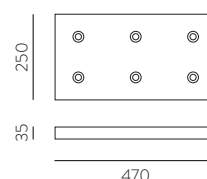

FINISH | ■ ANTHRACITE | ANTRACITA

⚡ USB output: DC 5V-MAX. 1A

IP20 IK03 CRI>90 L80B20 ≥50.000h

ACRYLIC - ALUMINUM | ACRÍLICO - ALUMINIO

STROLL

Table lamps / Sobremesas

NEW STROLL

Cargador Incluido | Charger Included