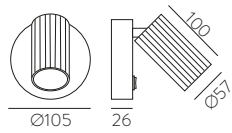

FINISH	LAMP	CLASS			ON/OFF
1 | Wall 1L	☐					A3951080B
	☒	1xGU10 LED		-		A3951080N
	☒					A3951080O
2 | Wall 2L	☐					A3951180B
	☒	2xGU10 LED		-		A3951180N
	☒					A3951180O
3 | Ceiling 1L	☐					P3951080B
	☒	1xGU10 LED		-		P3951080N
	☒					P3951080O
4 | Spot 1L	☐					P3951180B
	☒	1xGU10 LED		-		P3951180N
	☒					P3951180O
5 | Spot Recessed 1L	☐					E3951080B
	☒	1xGU10 LED		Ø44		E3951080N
	☒					E3951080O
6 | Track 1L (3-PHASE)	☐					T3951080B
	☒	1xGU10 LED		-		T3951080N
	☒					T3951080O
7 | Round Ceiling 3L	☐					P3951280B
	☒	3xGU10 LED		-		P3951280N
	☒					P3951280O
8 | Square Ceiling 3L	☐					P3951380B
	☒	3xGU10 LED		-		P3951380N
	☒					P3951380O
9 | Square Ceiling 4L	☐					P3951480B
	☒	4xGU10 LED		-		P3951480N
	☒					P3951480O
10 | Pendant 1L	☐					C3951080B
	☒	1xGU10 LED		-		C3951080N
	☒					C3951080O

FINISH | ☐ WHITE | BLANCO ☒ BLACK | NEGRO ☒ TECHNICAL GOLD - BLACK | ORO TÉCNICO - NEGRO

IP20 IK06

ALUMINIUM | ALUMINIO

Technical Lighting / Iluminación técnica