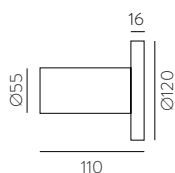

FINISH	WATT	LUM (Real)	K	ON/OFF	TRIAC	DALI/PUSH
■	7,5W	675	3000	A3945001N	A3945001NDT	A3945001NDP

FINISH | ■ TEXTURED BLACK | NEGRO TEXTURADO

MINIMUM QTY REQUIRED 10 UNITS - CANTIDAD MÍNIMA REQUERIDA 10 UDS.

IP54 IK03 CRI>90 incl RAL MacAdam Step53 **L80B20 ≥50.000h**

ALUMINIUM | ALUMINIO