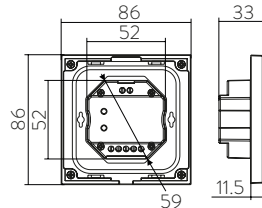

TRIAC (INTENSITY & CCT DIMMER)

Compatible with all our products marked as Triac.
Compatible con todos nuestros productos marcados como Triac.

12/24V touch wall dimmer in tempered glass.
Regulador de pared táctil 12/24V de cristal templado.

Single channel dimmer with a maximum power of 144W powered at 12V and a maximum power of 288W powered at 24V.
Regulador monocanal de potencia máxima de 144W alimentada a 12V y potencia máxima de 288W alimentada a 24V.

It is used to regulate colour temperature (in luminaires with CCT) and also light intensity.
Sirve para regular temperatura de color (en luminarias con CCT) y también la intensidad de luz.

PWM (pulse with modulation) 0 to 100% dimming.
Regulación. PWM (modulación por ancho de pulso) 0 hasta 100%.

Requires 12/24V to operate. 2 wires.
Necesita 12/24V para funcionar 2 cables.

Universal size for installation in wall/plasterboard boxes.
Tamaño universal para ser instalado en caja de mecanismos de pared /pladur.

Compatible with control: XCONTROL019
Compatible con el mando: XCONTROL019