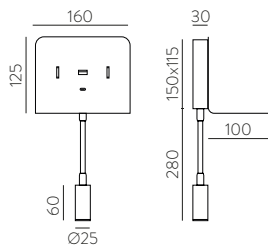

FINISH	WATT	LUM (Real)	K	ON/OFF	TRIAC	DALI/PUSH
□	6W+3W	630+285	3000	A3836001B	✗	✗
■				A3836001N		

FINISH | □ TEXTURED WHITE | BLANCO TEXTURADO ■ TEXTURED BLACK | NEGRO TEXTURADO

USB output: 5V-2A

IP20 IK04 CRI>90 incl USB type A USB type C Visual Comfort MacAdam Steps3 L80B20 ≥50.000h METAL | METAL