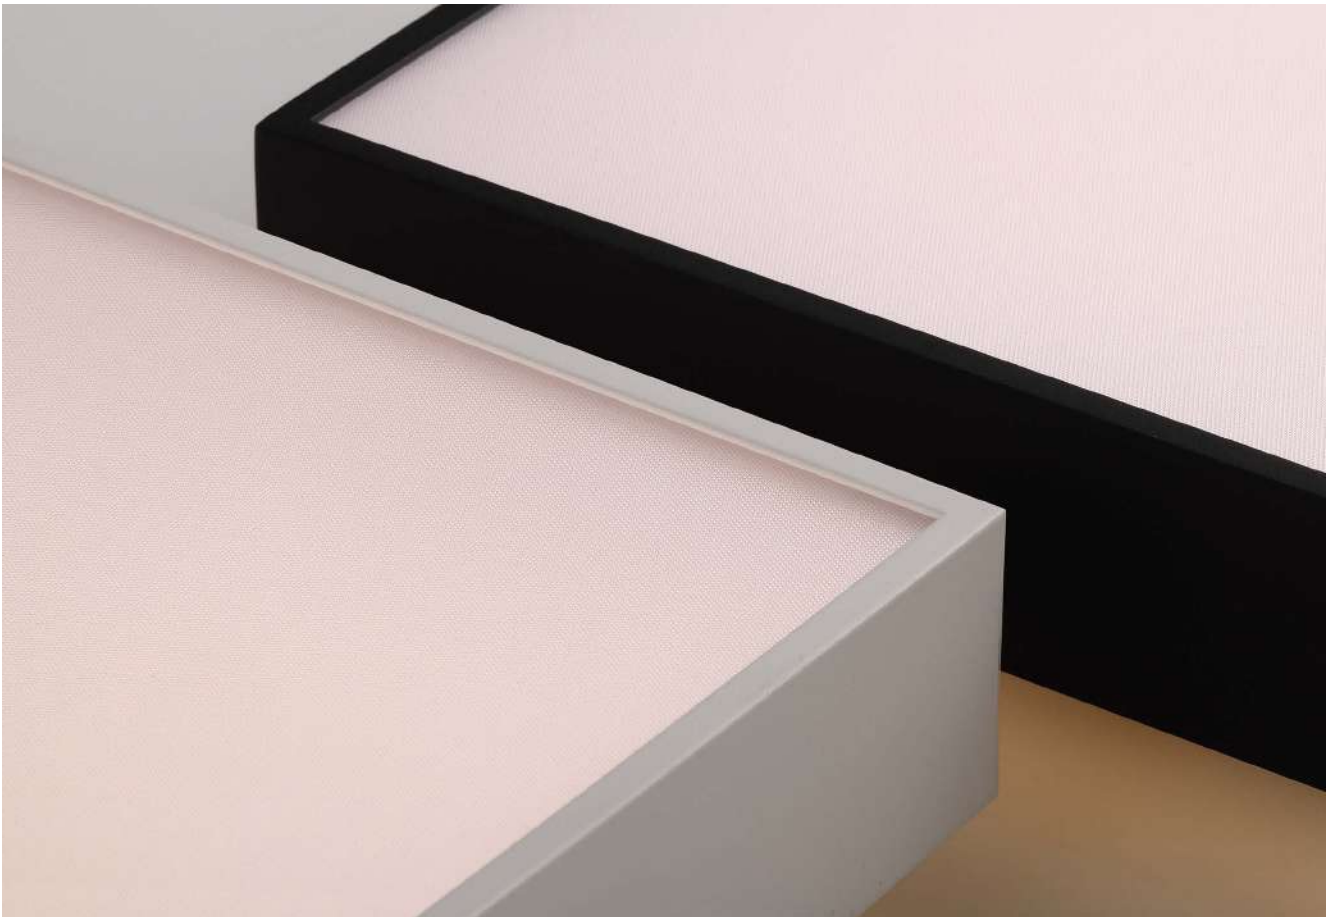

FINISH | □ OPAL - BEIGE | OPAL - BEIGE

IP44 IK07 CRI>90 Incl

POLIETHYLENE - SILICONE | POLIETILENO - SILICONA

ACB

Ceiling Lamps

Iluminación de Techo

OPORTO NEW

Ceiling lamps / Iluminación de techo