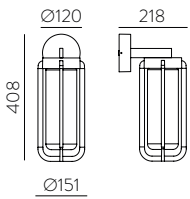

LED BULBS
Pag. 484

Ømax.
68mm