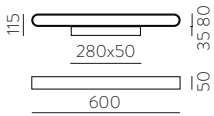

GALA

GALA

Wall lamps / Apliques

GALA

SLIDE SWITCH

K SELECTOR

2700K 3000K

ANY COLOUR AVAILABLE, MOQ OF 10 UNITS. CONSULT OUR SALES TEAM.
 CUALQUIER COLOR DISPONIBLE, CANTIDAD MÍNIMA 10 UDS. CONSULTA A NUESTRO EQUIPO COMERCIAL.