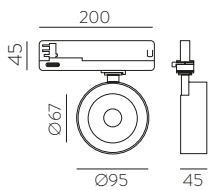

SEE PAG.
374-375