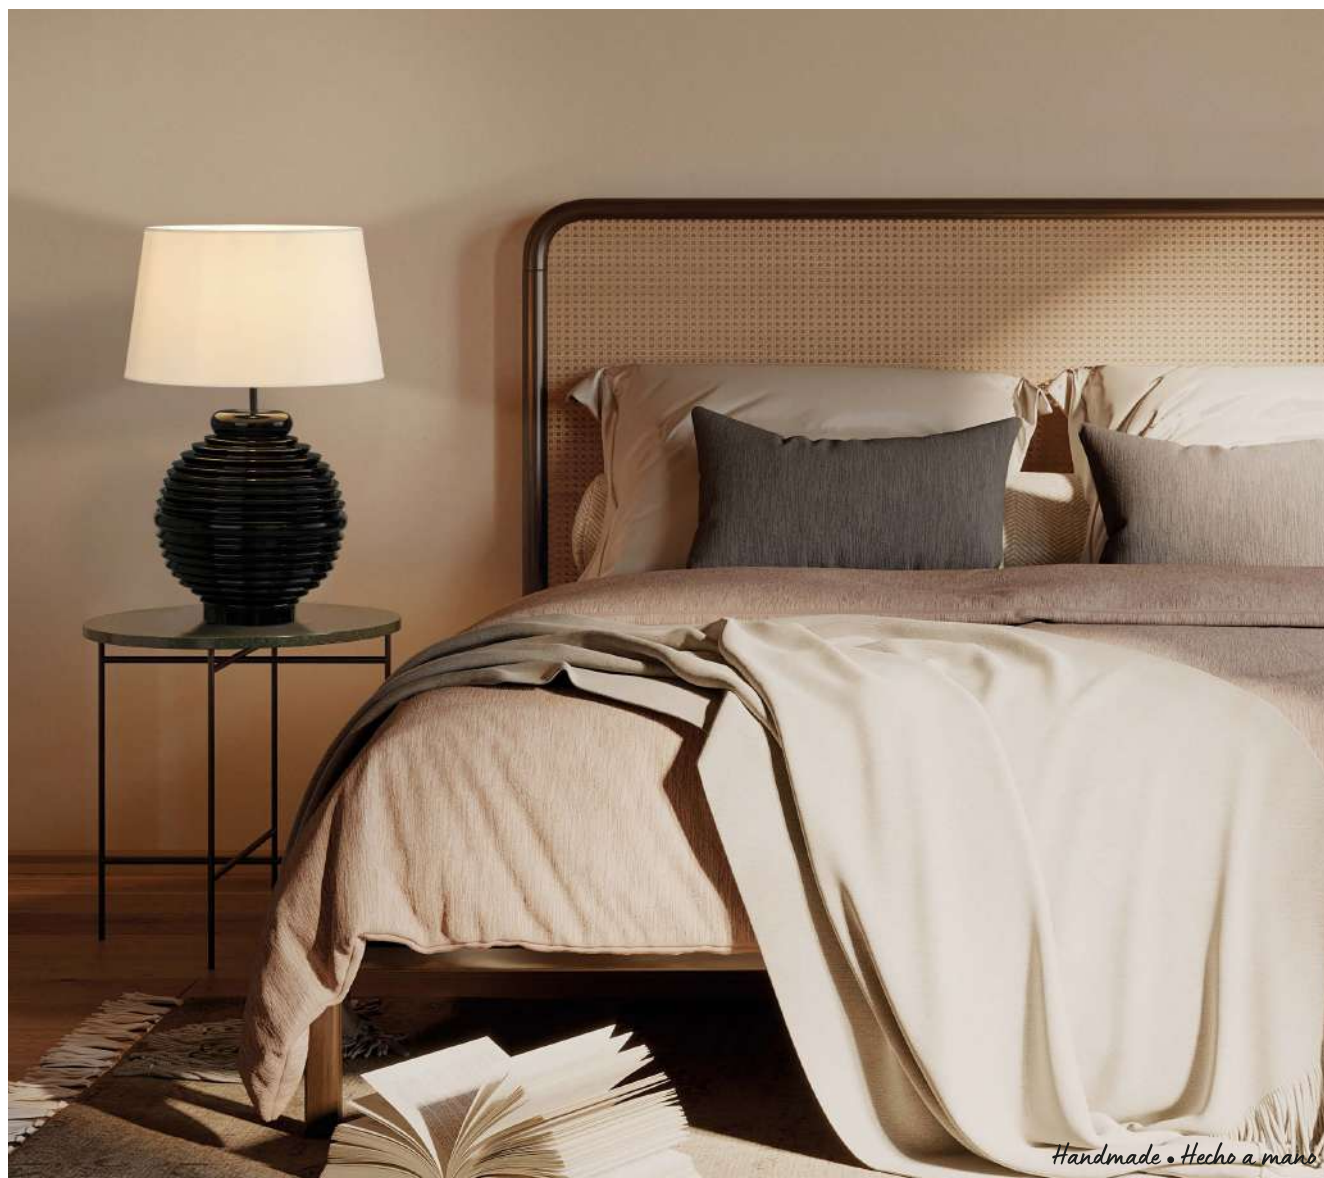

FINISH | MATT BLACK | NEGRO MATE

WHITE SHADE | PANTALLA BLANCA

IP20 IK05  CUSTOM

POLYRESINE - COTTON | RESINA - ALGODÓN

TARIFA

Table lamps / Sobremesas

Handmade • Hecho a mano

ANY COLOUR AVAILABLE, MOQ OF 10 UNITS. CONSULT OUR SALES TEAM.