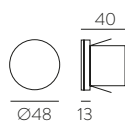

MIURA

FINISH	WATT	LUM (Real)	K	ON/OFF	TRIAC	DALI/PUSH
☐	3W	245	3000	E376510B	☒	☒