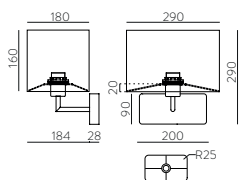

FINISH	LAMP		ON/OFF
■			A3971080N
■	1xE27	☐	A3971080NM
		☒	A3971080NSP
■	1xE27	☒	A3971080NMSP

FINISH | ■ TEXTURED BLACK | NEGRO TEXTURADO ■ MATT NICKEL | NÍQUEL MATE

☐ WHITE SHADE | PANTALLA BLANCA

IP20 IK04 CUSTOM

ALUMINIUM - COTTON | ALUMINIO - ALGODÓN