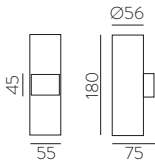

SEE PAG.
374-375

ZOOM

LED BULBS
Pag. 484

Max. 58 mm