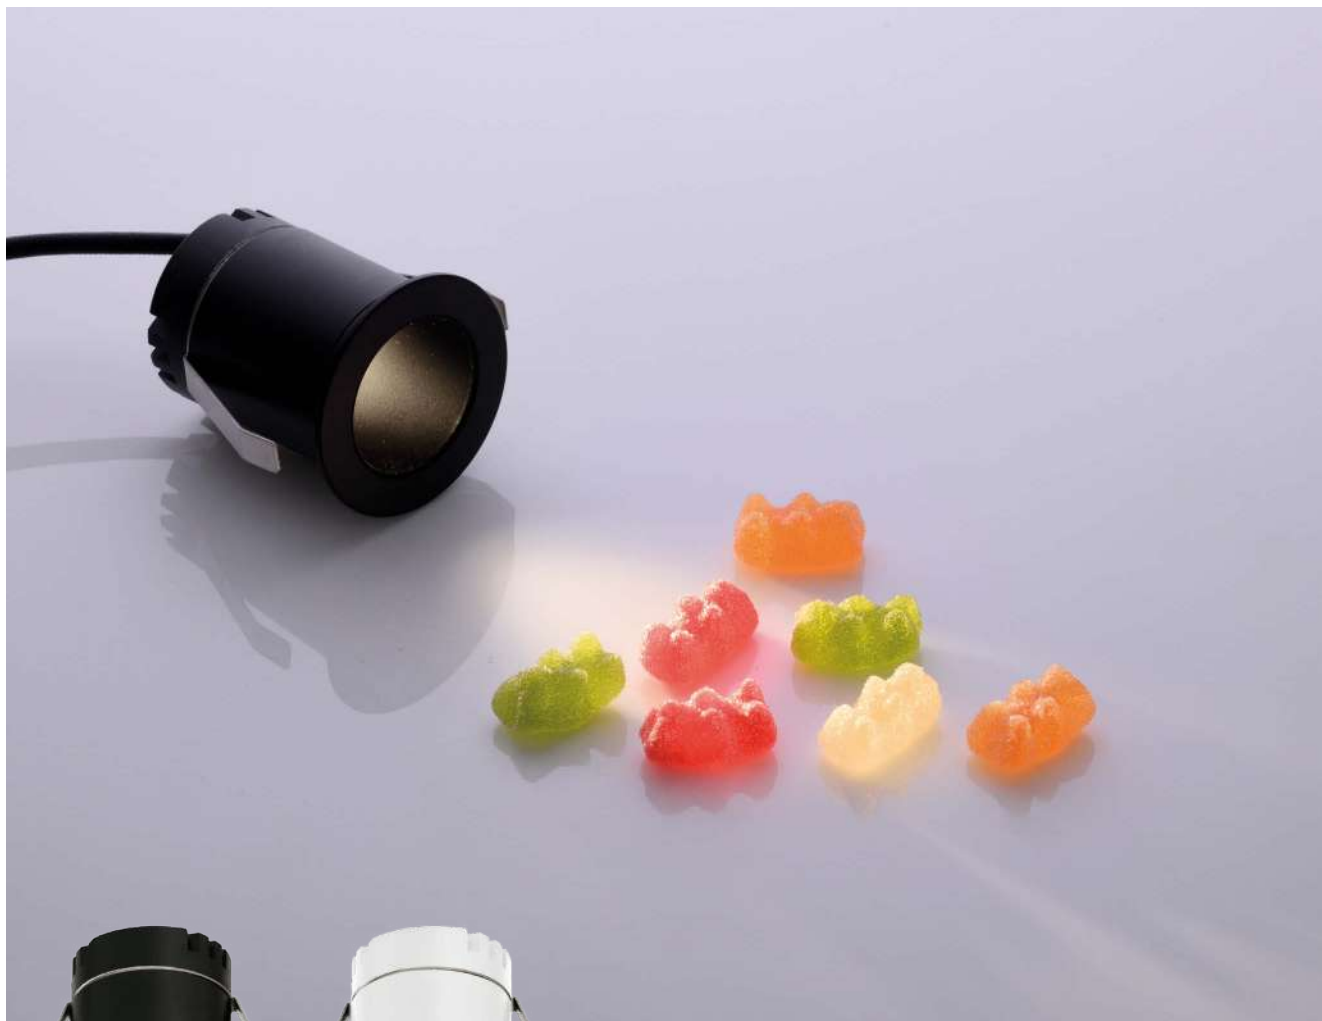

DOT

Technical Lighting / Iluminación técnica

FINISH	WATT	LUM (Real)	K	ON/OFF	TRIAC	DALI/PUSH
□				E3949090B		
■	3W	245	2700	E3949090N	⊗	⊗
□			3000	E3949000B		
■				E3949000N		

⊗ GROUP INSTALLATION, PLEASE CONSULT - INSTALACIÓN EN GRUPO, CONSULTAR

FINISH | □ TEXTURED WHITE | BLANCO TEXTURADO ■ TEXTURED BLACK | NEGRO TEXTURADO

IP20 IK05 CRI>90 incl 24° Ø40 MacAdam Step≤3 L80B20 ≥50.000h UGR≤16

ALUMINIUM - ABS | ALUMINIO - ABS