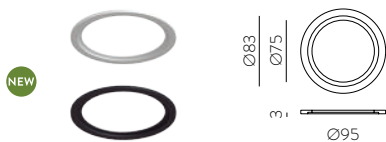

□

(Ø75 to Ø87mm)

K1005040B

■

K1005040N