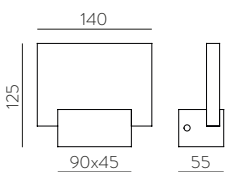

Wall lamps / Apliques

CUSTOM

Minimum order | Pedido mínimo

ANY [SYMBOL-NUMBER...] AVAILABLE, MOQ OF 10 UNITS. CONSULT OUR SALES TEAM.

CUALQUIER [SÍMBOLO-NÚMERO...] DISPONIBLE, CANTIDAD MÍNIMA 10 UDS. CONSULTA A NUESTRO EQUIPO COMERCIAL.