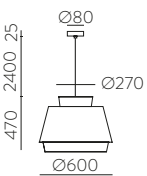

LED BULBS
Pag. 484

		FINISH	LAMP	ON/OFF
450mm 		☐ ☐	1xE27 LED	C391642BLI
		☐ ☐		C391642ARLI
		☐ ☐		C391642VELI
		☐ ☐		C39164BBLI
		☐ ☐		C39164ARLI
		☐ ☐		C39164VELI
600mm 		☐ ☐	1xE27 LED	C391662BLI
		☐ ☐		C391662ARLI
		☐ ☐		C391662VELI
		☐ ☐		C39166BBLI
		☐ ☐		C39166ARLI
		☐ ☐		C39166VELI

FINISH | ☐ ☐ WHITE - WHITE | BLANCO - BLANCO | ☐ ☐ WHITE - SAND | BLANCO - ARENA | ☐ ☐ WHITE - GREEN | BLANCO - VERDE

☐ ☐ WHITE | BLANCO | ☐ ☐ BLACK | NEGRO

☐ ☐ IP20 IK05 | ☐ ☐ CUSTOM

☐ ☐ COTTON / LINEN - METAL | ALGODÓN / LINO - METAL