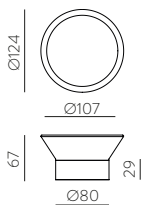

FINISH	WATT	LUM (Real)	K	ON/OFF	TRIAC	DALI/PUSH
Opal	☐	4W	315	2700	A3993090B	✗	✗
Ral	☐	4W	315	2700	A3993091B	✗	✗
Custom	☐	4W	315	2700	A3993093B	✗	✗

FINISH | ☐ TEXTURED WHITE - OPAL | BLANCO TEXTURADO - OPAL

MINIMUM QTY REQUIRED 10 UNITS - CANTIDAD MÍNIMA REQUERIDA 10 UDS.

IP65 IK03 CRI>90 incl RAL CUSTOM MacAdam Step53 L80B20 ≥50.000h

ALUMINIUM-PMMA | ALUMINIO-PMMA