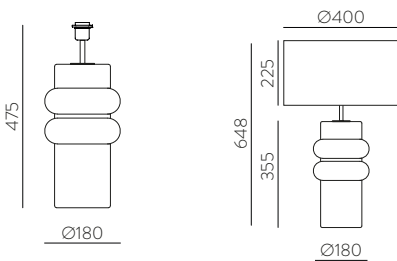

FINISH	LAMP	COMPATIBLE SHADE	ON/OFF
■	1xE27	✓	S8213080N
■	1xE27	✗	S8213080NSP

FINISH | ■ SHINY BLACK | NEGRO BRILLO

□ WHITE SHADE | PANTALLA BLANCA

IP20 IK00 RAL CUSTOM

CERAMICS - METAL - COTTON | CERÁMICA - METAL - ALGODÓN