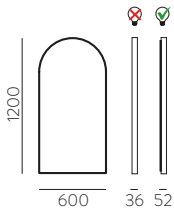

Lighting mirrors / Espejos iluminados

ON/OFF	FIXING	FINISH	WATT	LUM (Real)	K	CODE
		■ 1200mm	58W	3940	3000	A3994000N
		■	×	×	×	A3994040N
		■ 1700mm	73W	4975	3000	A3994100N
		■	×	×	×	A3994140N

FINISH | ■ BLACK | NEGRO

IP44 IK00 CRI>90 incl CUSTOM

GLASS 4mm - ALUMINIUM | CRISTAL 4mm - ALUMINIO