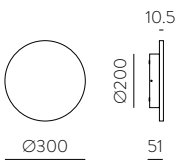

FINISH	WATT	LUM (Real)	SLIDE SWITCH (K)	ON/OFF	TRIAC	DALI/PUSH
200mm	□				A3966070B	A3966070BDT	A3966070BDP
A	■	10W	640	2700-3000	A3966070N	A3966070NDT	A3966070NDP
	■				A3966070O	A3966070ODT	A3966070ODP
300 mm	□				A3966170B	A3966170BDT	A3966170BDP
B	■	11W	760	2700-3000	A3966170N	A3966170NDT	A3966170NDP
	■				A3966170O	A3966170ODT	A3966170ODP
450mm	□				A3966270B	A3966270BDT	A3966270BDP
A	■	15W	1140	2700-3000	A3966270N	A3966270NDT	A3966270NDP
	■				A3966270O	A3966270ODT	A3966270ODP
600mm	□				A3966370B	A3966370BDT	A3966370BDP
B	■	20W	1350	2700-3000	A3966370N	A3966370NDT	A3966370NDP
	■				A3966370O	A3966370ODT	A3966370ODP

Wall lamps / Apliques

MINIMUM QTY REQUIRED 10 UNITS - CANTIDAD MÍNIMA REQUERIDA 10 UDS.

FINISH | □ WHITE TEXTURED | BLANCO TEXTURADO ■ TEXTURED BLACK | NEGRO TEXTURADO ■ TECHNICAL GOLD - ORO TÉCNICO

IP65 IK08 CRI>90 RAL COMPATIBLE CASAMBI MacAdam Step≤3 L80B10 ≥60.000h ALUMINIUM - POLICARBONATE | ALUMINIO - POLICARBONATO