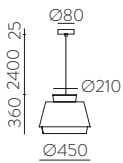

LED BULBS
Pag. 484

		FINISH	LAMP	ON/OFF
450mm 		☐ ☐	1xE27 LED	C391642BLI
		☐ ☐		C391642ARLI
		☐ ☐		C391642VELI
		☐ ☐		C39164BBLI
		☐ ☐		C39164ARLI
		☐ ☐		C39164VELI
600mm 		☐ ☐	1xE27 LED	C391662BLI
		☐ ☐		C391662ARLI
		☐ ☐		C391662VELI
		☐ ☐		C39166BBLI
		☐ ☐		C39166ARLI
		☐ ☐		C39166VELI

FINISH | ☐ ☐ WHITE - WHITE | BLANCO - BLANCO | ☐ ☐ WHITE - SAND | BLANCO - ARENA | ☐ ☐ WHITE - GREEN | BLANCO - VERDE

☐ ☐ WHITE | BLANCO | ☐ ☐ BLACK | NEGRO

☐ ☐ IP20 IK05 | ☐ ☐ CUSTOM

☐ ☐ COTTON / LINEN - METAL | ALGODÓN / LINO - METAL