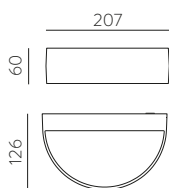

ALUMINIUM - GLASS | ALUMINIO - CRISTAL

AYSEL

Outdoor / Iluminación exterior

ANY COLOUR AVAILABLE, MOQ OF 10 UNITS. CONSULT OUR SALES TEAM.
 CUALQUIER COLOR DISPONIBLE, CANTIDAD MÍNIMA 10 UDS. CONSULTA A NUESTRO EQUIPO COMERCIAL.