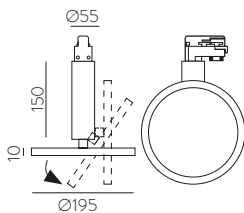

FINISH	WATT	LUM (Real)	K	ON/OFF	TRIAC	DALI/PUSH
□	18W	1600	3000	T384610B	×	×
■				T384610N		

FINISH | □ TEXTURED WHITE | BLANCO TEXTURADO ■ TEXTURED BLACK | NEGRO TEXTURADO

IP20
IK06
CRI>90
incl
120°
350°
90°
MacAdam Step3
L80B20 ≥50.000h

ALUMINIUM | ALUMINIO