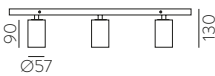

LED BULBS
Pag. 484