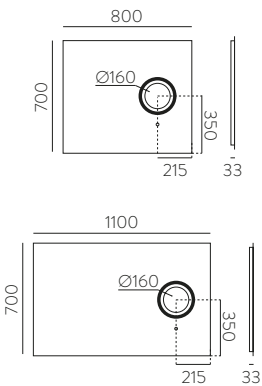

(mirror)

TOUCH TÁCTIL

800mm ☐ 50W+14W 3536+940 3000 A943810LB

1100mm ☐ 61W+14W 4316+940 3000 A943820LB

☐ IP44 IK00 CRI>90 ☐ incl **CUSTOM**

GLASS 4mm - METAL | CRISTAL 4mm - METAL