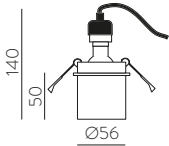

SEE PAG.
374-375

ZOOM

LED BULBS
Pag. 484

Max. 58 mm