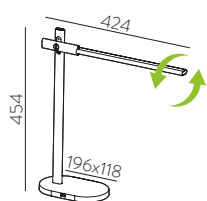

FINISH	WATT	LUM (Real)	K	ON/OFF

■	10W	650	2800 ... 6500	S81521N

FINISH | ■ ANTHRACITE | ANTRACITA

⚡ USB output: DC 5V-MAX. 1A

IP20 IK03 CRI>90 L80B20 ≥50.000h

ACRYLIC - ALUMINUM | ACRÍLICO - ALUMINIO