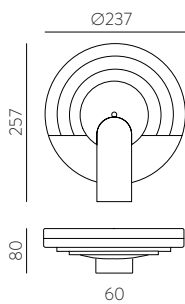

Wall	FINISH	WATT	LUM (Real)	K	ON/OFF
	■	5W	500	3000	AS2074000N

FINISH | ■ ANTHRACITE RAL 7024 | ANTRACITA RAL 7024

IP65 IK03

ALUMINIUM - PC | ALUMINIO - PC