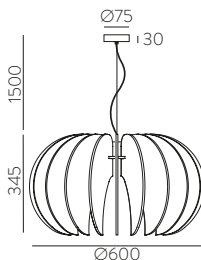

ROSA DEL DESIERTO

Design by Nacho Timón

LED BULBS
Pag. 484

	FINISH	LAMP		ON/OFF
Wall 450 mm	■	1xE27 LED		A3912245N
Wall 600 mm	■	1xE27 LED		A3912260N
Pendant 350 mm	■	1xE27 LED		C3912135N
Pendant 450 mm	■	1xE27 LED		C3912145N
Pendant 600 mm	■	1xE27 LED		C3912160N

Collections / Colecciones

FINISH | ■ BLACK | NEGRO

WOOD - METAL | MADERA - METAL