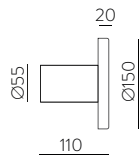

FINISH	WATT	UM (Real)	K	ON/OFF	TRIAC	DALI/PUSH
	7.5W	675	3000	A3975100OSP	A3975100OSPDT	A3975100OSPDP

FINISH | MATT ANTIQUE GOLD | ORO VIEJO MATE

MINIMUM QTY REQUIRED 10 UNITS - CANTIDAD MÍNIMA REQUERIDA 10 UDS.

IP54 IK03 CRI>90 Incl MacAdam Step53 **L80B20 ≥50.000h**

ALUMINIUM - METAL | ALUMINIO - METAL