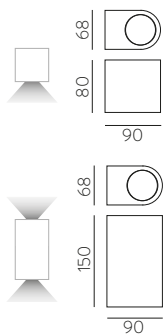

FINISH	WATT	LUM (Real)	K	ON/OFF	TRIAC	DALI/PUSH
80mm	■	6W	550	3000	A204010GR	✗	✗
150mm	■	12W	1100	3000	A201520GR	✗	✗

FINISH | ■ ANTHRACITE | ANTRACITA

IP54 IK03 CRI>90

Incl

RAL

MacAdam Steps3

L80B20 ≥50.000h

ALUMINIUM | ALUMINIO