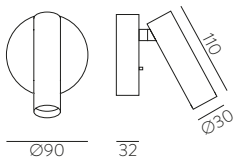

FINISH	WATT	LUM (Real)	K		ON/OFF	TRIAC	DALI/PUSH
Surface								
	■					A392510NM		
	■	3W	285	3000	-	A3925000N	✗	✗
	NEW ■					A3925000BR		
Recessed								
	■					E392510NM		
	■	3W	285	3000	Ø56	E3925000N	✗	✗
	NEW ■					E3925000BR		

FINISH | ■ TEXTURED BLACK | NEGRO TEXTURADO ■ MATT NICKEL | NÍQUEL MATE ■ BRONZE | BRONCE

IP20
IK04
CRI > 90
incl
350°
90°
Visual Comfort
MacAdam Step 3
L80B20 ≥ 50.000h
METAL | METAL