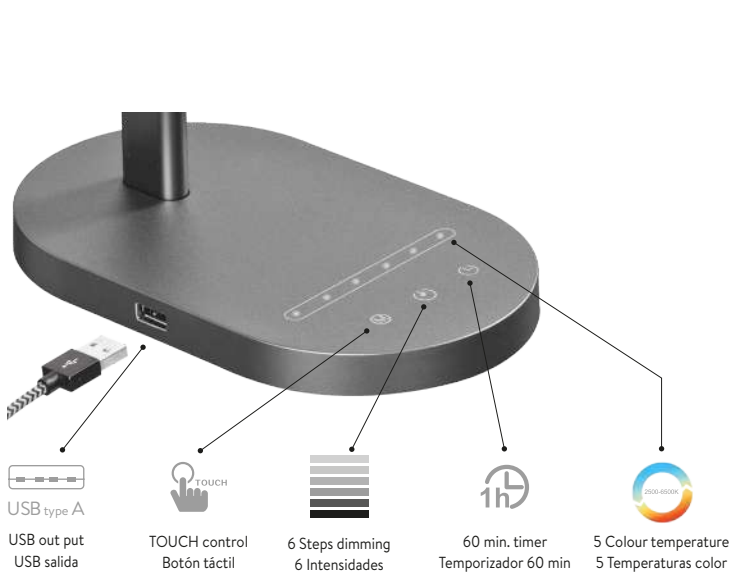

FINISH	WATT	LUM (Real)	K	ON/OFF

■	10W	650	2800 ... 6500	S81521N

FINISH | ■ ANTHRACITE | ANTRACITA

⚡ USB output: DC 5V-MAX. 1A

IP20 IK03 CRI>90 L80B20 ≥50.000h

ACRYLIC - ALUMINUM | ACRÍLICO - ALUMINIO