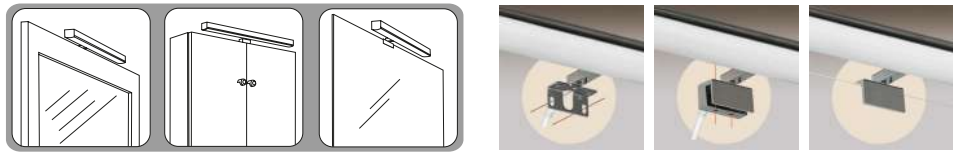

Installation Kit includes: wood-furniture & mirror clip fitting
 El kit de instalación incluye: herraje para marco o mueble y pinza para espejo

	FINISH	WATT	LUM (Real)	K	ON/OFF	TRIAC	DALI/PUSH
	■	10W	770	3000	A3561100C	✗	✗
				4000	A356111C	✗	✗
	■	15W	1200	3000	A3561200C	✗	✗
				4000	A356121C	✗	✗