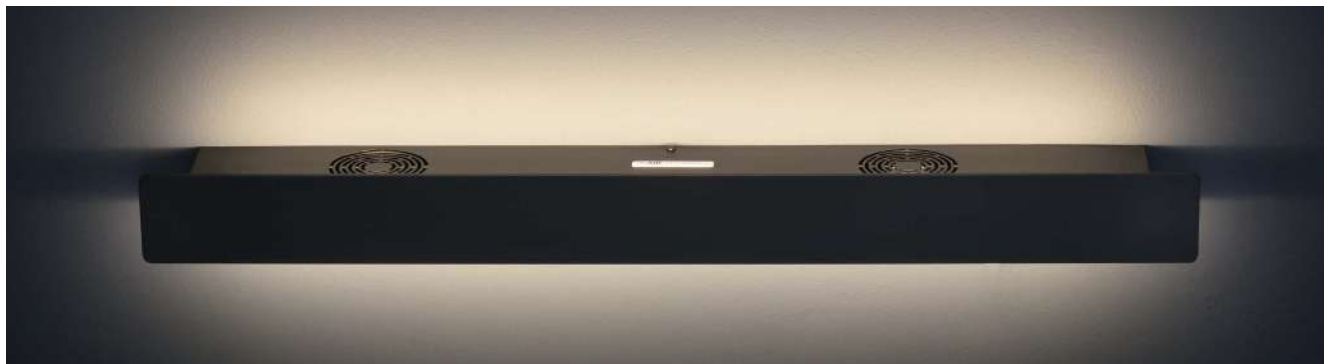

AIR CLEANER FOSCA

Wall lamps / Apliques

Illuminate and purify environments with a single product
Ilumina y purifica los ambientes con un único producto