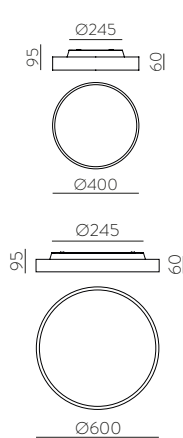

FINISH	WATT	LUM (Real)	SLIDE SWITCH (K)	ON/OFF	TRIAC (*)	DALI/PUSH	CASAMBI
400mm	□	40W+5W	3400+500	2700 - 3000	P3974070B	P3974070BDT	P3974070BDP	P3974070BCA
	■	40W+5W	3400+500	2700 - 3000	P3974070N	P3974070NDT	P3974070NDP	P3974070NCA
600mm	□	65W+9W	6000+760	2700 - 3000	P3974170B	P3974170BDT	P3974170BDP	P3974170BCA
	■	65W+9W	6000+760	2700 - 3000	P3974170N	P3974170NDT	P3974170NDP	P3974170NCA

(*) TO BE USED EXCLUSIVELY WITH LED DIMMING SYSTEM AND ONLY ONE UNIT PER SYSTEM USO EXCLUSIVO PARA REGULADORES LED Y MÁXIMO UNA UNIDAD POR REGULADOR.

PRODUCTS ON DEMAND [CASAMBI ACCESSORIES SEE PAG. 486-488] - PRODUCTOS BAJO PEDIDO [ACCESORIOS CASAMBI VER PAG. 486-488]

FINISH | □ TEXTURED WHITE - OPAL | BLANCO TEXTURADO - OPAL ■ TEXTURED BLACK - OPAL | NEGRO TEXTURADO - OPAL

IP20 IK06 CRI>90 COMPATIBLE CASAMBI MacAdam Step 3 L80B10 ≥60.000h UGR<19 METAL - ACRYLIC | METAL - ACRÍLICO