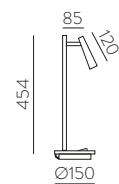

FINISH | □ TEXTURED WHITE | BLANCO TEXTURADO ■ TEXTURED BLACK | NEGRO TEXTURADO

IP20 IK06

ALUMINIUM | ALUMINIO

PANAU

PANAU

Table & Floor lamps / Sobremesas & Pies

	FINISH	WATT	LUM (Real)	K	CLASS		ON/OFF	TRIAC	DALI/PUSH
Wall	□						A3660001B		
	■	3W+6W	285/540	3000	⊕			✗	✗
							A3660001NS		
Table	□						S36600B		
	■	3W+6W	285/540	3000	⊕			✗	✗
							S36600NS		
Floor	□						H36600B		
	■	3W+8W	285/720	3000	⊕			✗	✗
							H36600NS		