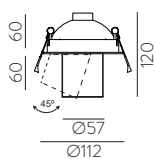

LED BULBS
Pag. 484