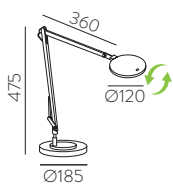

METAL - COTTON | METAL - ALGODÓN

LUXA

Table lamps / Sobremesas

TOUCH control
Botón táctil

3 Steps dimming
3 Intensidades

FINISH	WATT	LUM (Real)	K	ON/OFF
■	11W	700	3000K	S8203000N

FINISH | ■ BLACK | NEGRO

IP20 IK03 CRI>90