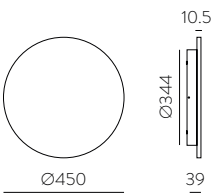

FINISH	WATT	LUM (Real)	SLIDE SWITCH (K)	ON/OFF	TRIAC	DALI/PUSH
200mm	□				A3966070B	A3966070BDT	A3966070BDP
A	■	10W	640	2700-3000	A3966070N	A3966070NDT	A3966070NDP
	■				A3966070O	A3966070ODT	A3966070ODP
300 mm	□				A3966170B	A3966170BDT	A3966170BDP
B	■	11W	760	2700-3000	A3966170N	A3966170NDT	A3966170NDP
	■				A3966170O	A3966170ODT	A3966170ODP
450mm	□				A3966270B	A3966270BDT	A3966270BDP
A	■	15W	1140	2700-3000	A3966270N	A3966270NDT	A3966270NDP
	■				A3966270O	A3966270ODT	A3966270ODP
600mm	□				A3966370B	A3966370BDT	A3966370BDP
B	■	20W	1350	2700-3000	A3966370N	A3966370NDT	A3966370NDP
	■				A3966370O	A3966370ODT	A3966370ODP

Wall lamps / Apliques

MINIMUM QTY REQUIRED 10 UNITS - CANTIDAD MÍNIMA REQUERIDA 10 UDS.

FINISH | □ WHITE TEXTURED | BLANCO TEXTURADO ■ TEXTURED BLACK | NEGRO TEXTURADO ■ TECHNICAL GOLD - ORO TÉCNICO

IP65 IK08 CRI>90 RAL COMPATIBLE CASAMBI MacAdam Step≤3 L80B10 ≥60.000h ALUMINIUM - POLICARBONATE | ALUMINIO - POLICARBONATO