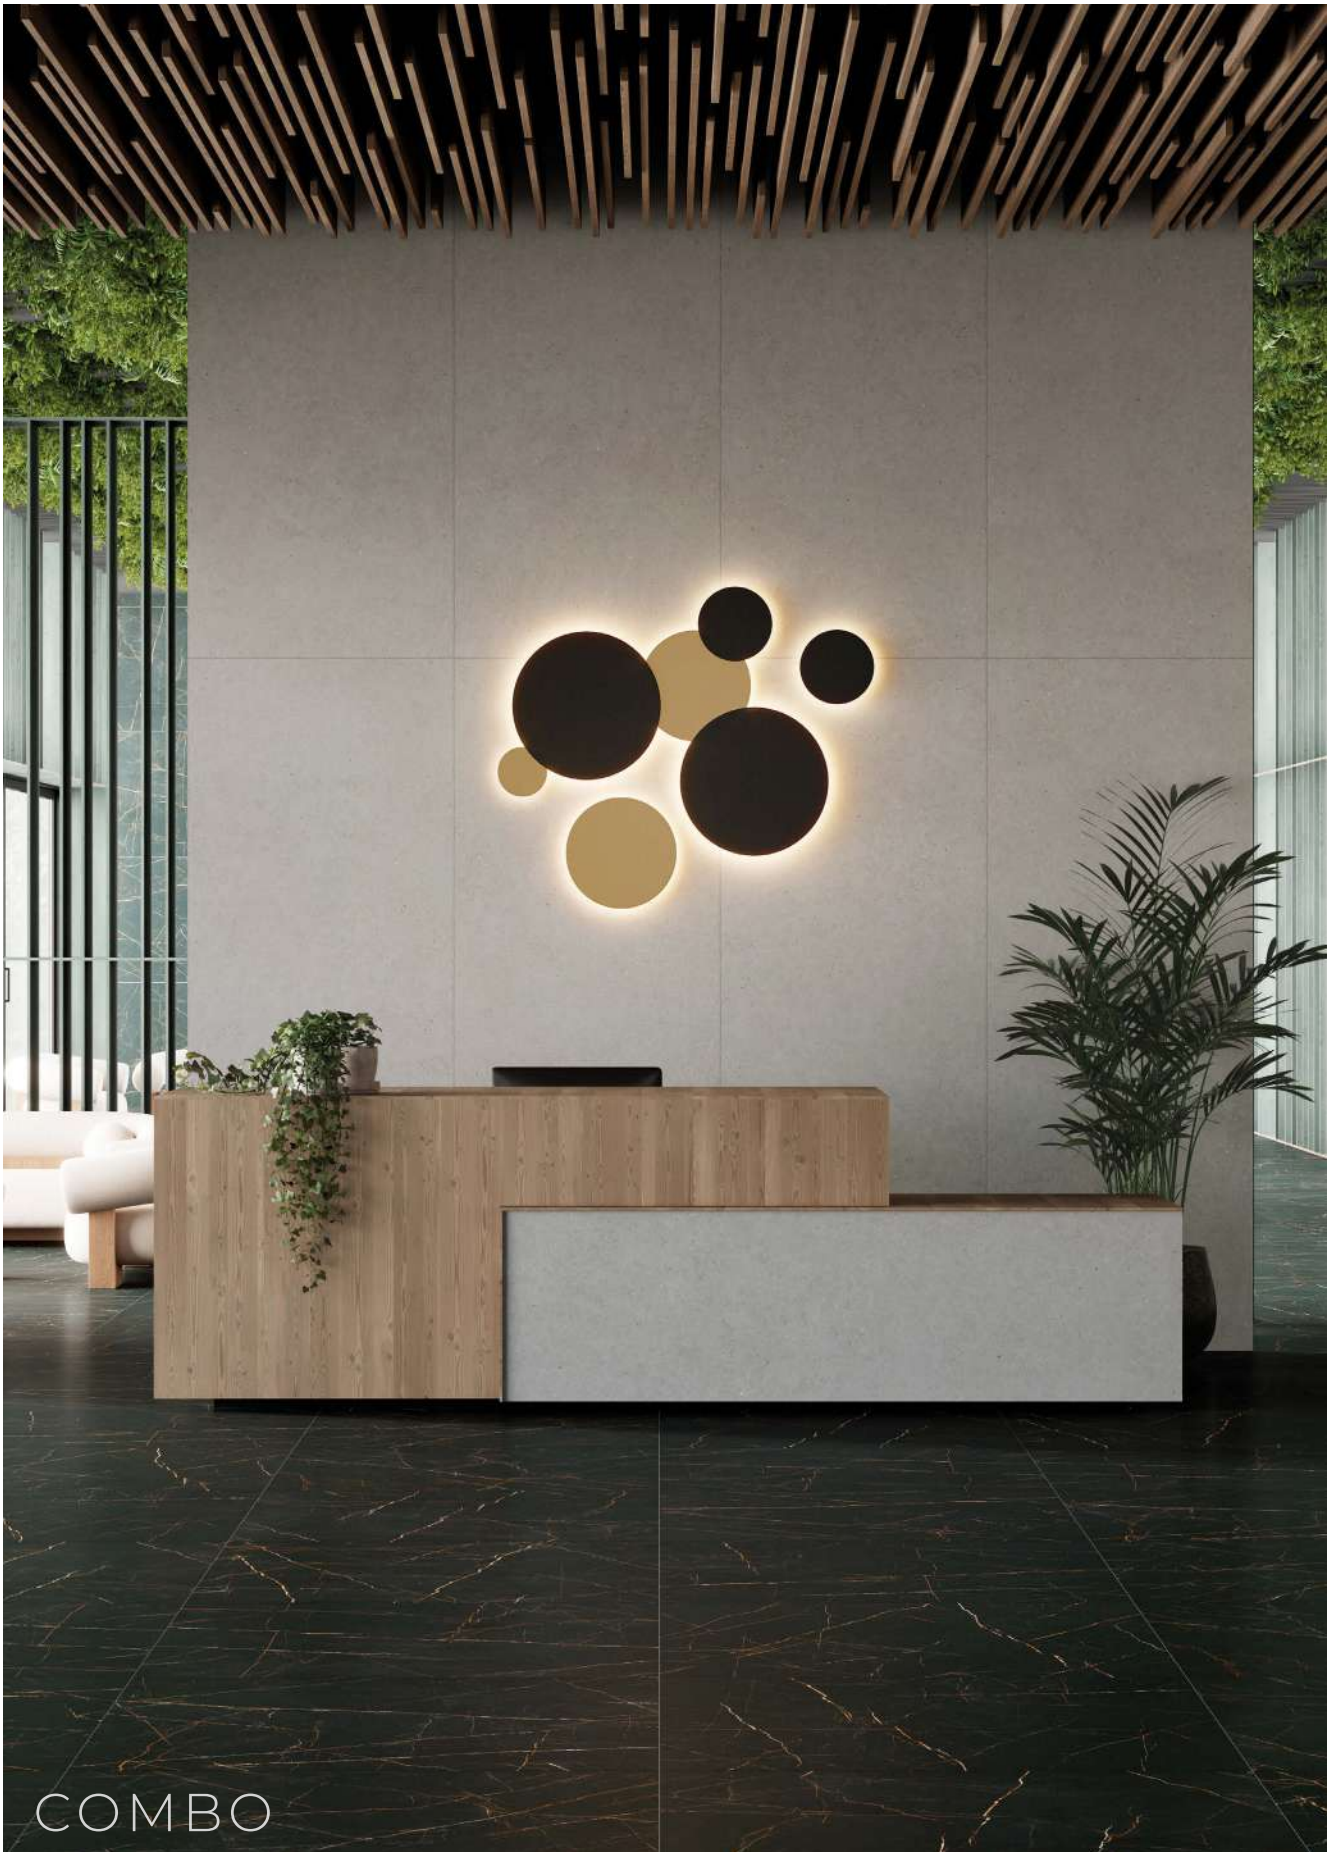

METAL - ACRYLIC | METAL - ACRÍLICO

COMBO

Wall lamps / Apliques

COMBO

ANY COLOUR AVAILABLE, MOQ OF 10 UNITS. CONSULT OUR SALES TEAM. CUALQUIER COLOR DISPONIBLE, CANTIDAD MÍNIMA 10 UDS. CONSULTA A NUESTRO EQUIPO COMERCIAL.