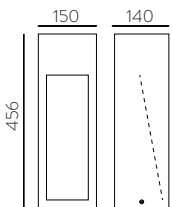

FINISH	WATT	LUM (Real)	K		ON/OFF	TRIAC	DALI/PUSH
Wall Lamp	■	10W	760	3000		A2077000GR	✗	✗
Ceiling	■	9W	815	3000		P2077000GR	✗	✗
Bollard	■	9W	810	3000		H2077000GR	✗	✗

FINISH | ■ CEMENT GREY | GRIS CEMENTO

IP65 IK04 CRI>90 L80B20 ≥50.000h

CEMENT | CEMENTO