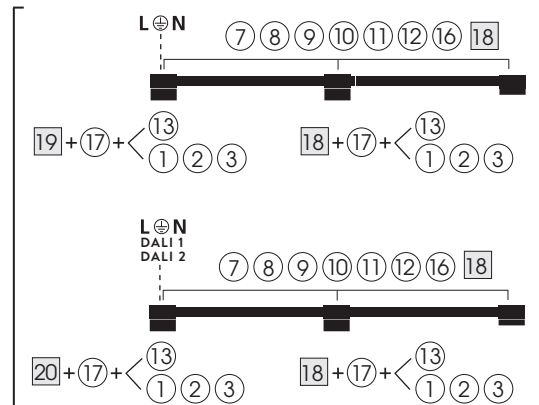

INSTALLATION SYSTEM SAMPLE
EJEMPLO INSTALACIÓN SISTEMA