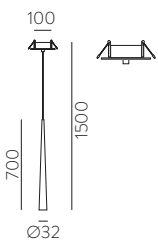

METAL | METAL

BENDIS

Pendant lamps / Colgantes

MOQ OF 10 UNITS.
CANTIDAD MÍNIMA 10 UDS.

	FINISH	WATT	LUM (Real)	K		ON/OFF	TRIAC	DALI/PUSH
Surface	□	5W	600	3000	-	C356220B	✗	✗
	■					C356220N	✗	✗
Recessed	□	5W	600	3000	Ø83	E356220B	✗	✗
	■					E356220N	✗	✗