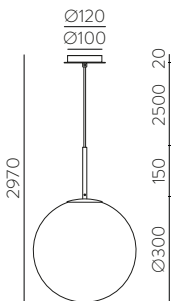

PARMA

EXTENDED FAMILY
Pag. 46-51

LED BULBS
Pag. 484

1 Ømax. 45mm
max.95

1 Ømax. 45mm
max.95

1 Ømax. 45mm
max.145

1 Ømax. 65mm
max.245

1 Ømax. 45mm
max.145