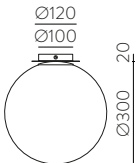

PARMA

EXTENDED FAMILY
Pag. 46-51

LED BULBS
Pag. 484

1 Ømax. 45mm
max.95

1 Ømax. 45mm
max.95

1 Ømax. 45mm
max.145

1 Ømax. 65mm
max.245

1 Ømax. 45mm
max.145