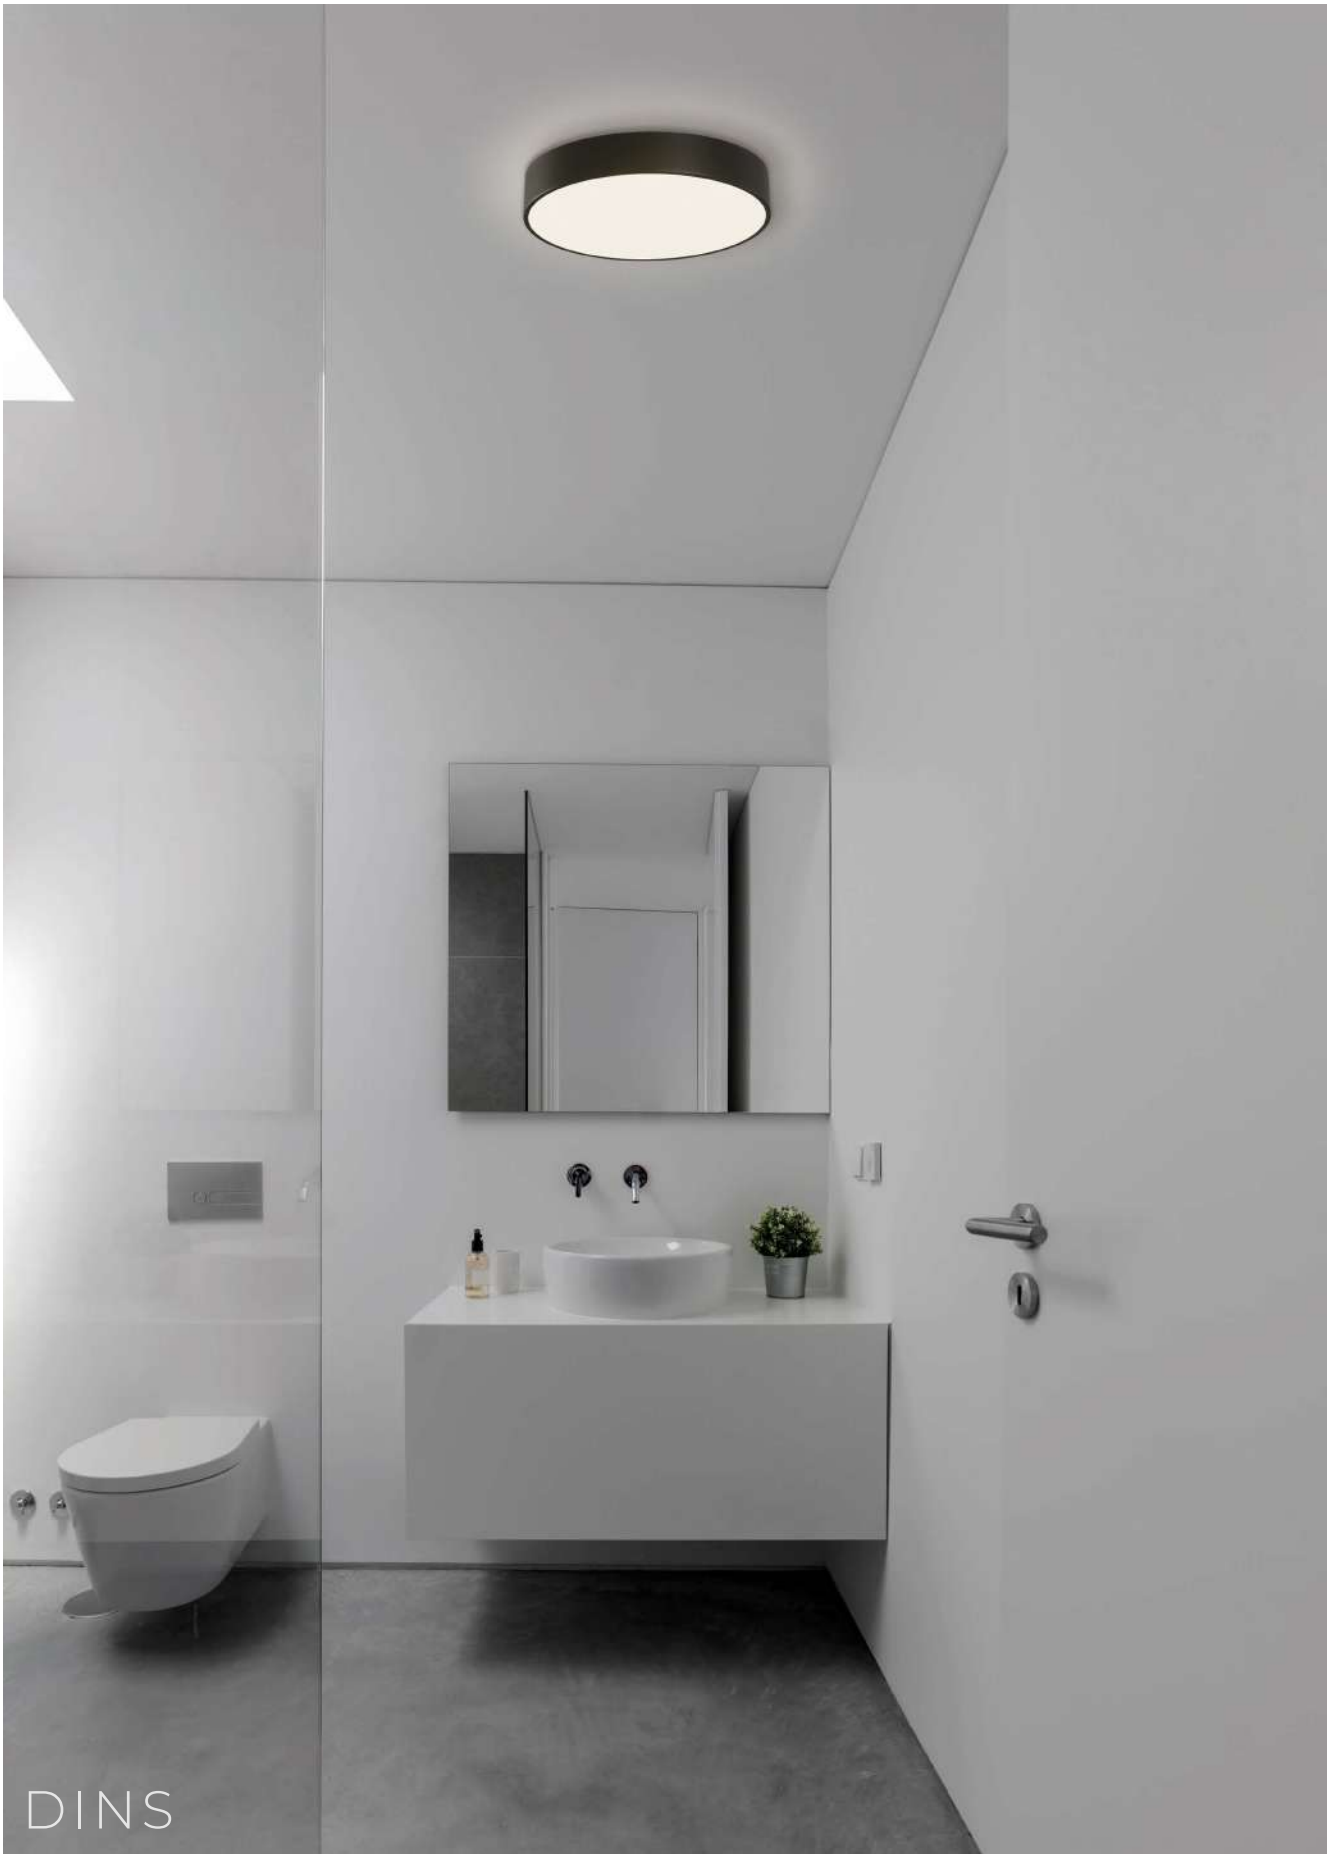

FINISH | □ OPAL | OPAL

IP44 IK00 CRI>90

Incl

COMPATIBLE CASAMBI

MacAdam Step 3

L80B20 ≥50.000h

METAL - DOUBLE LAYER GLASS | METAL - CRISTAL DOBLE CAPA

DINS