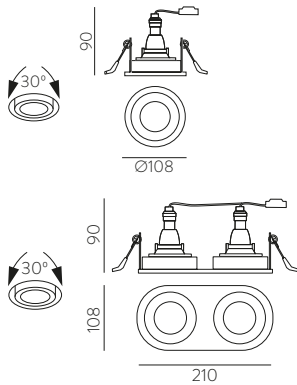

ALUMINIUM | ALUMINIO

MUSCA

Technical Lighting / Iluminación técnica

LED BULBS
Pag. 484

	FINISH	LAMP		ON/OFF
1 Light	<input type="checkbox"/>	1xGU10 LED	Ø100	E3947080B
	<input checked="" type="checkbox"/>			E3947080N
2 Lights	<input type="checkbox"/>	2xGU10 LED	Ø205xØ92	E3947180B
	<input checked="" type="checkbox"/>			E3947180N