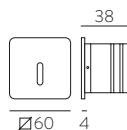

PRADO

FINISH	WATT	LUM (Real)	K	ON/OFF	TRIAC	DALI/PUSH
☐	3W	245	3000	E376610B	☒	☒