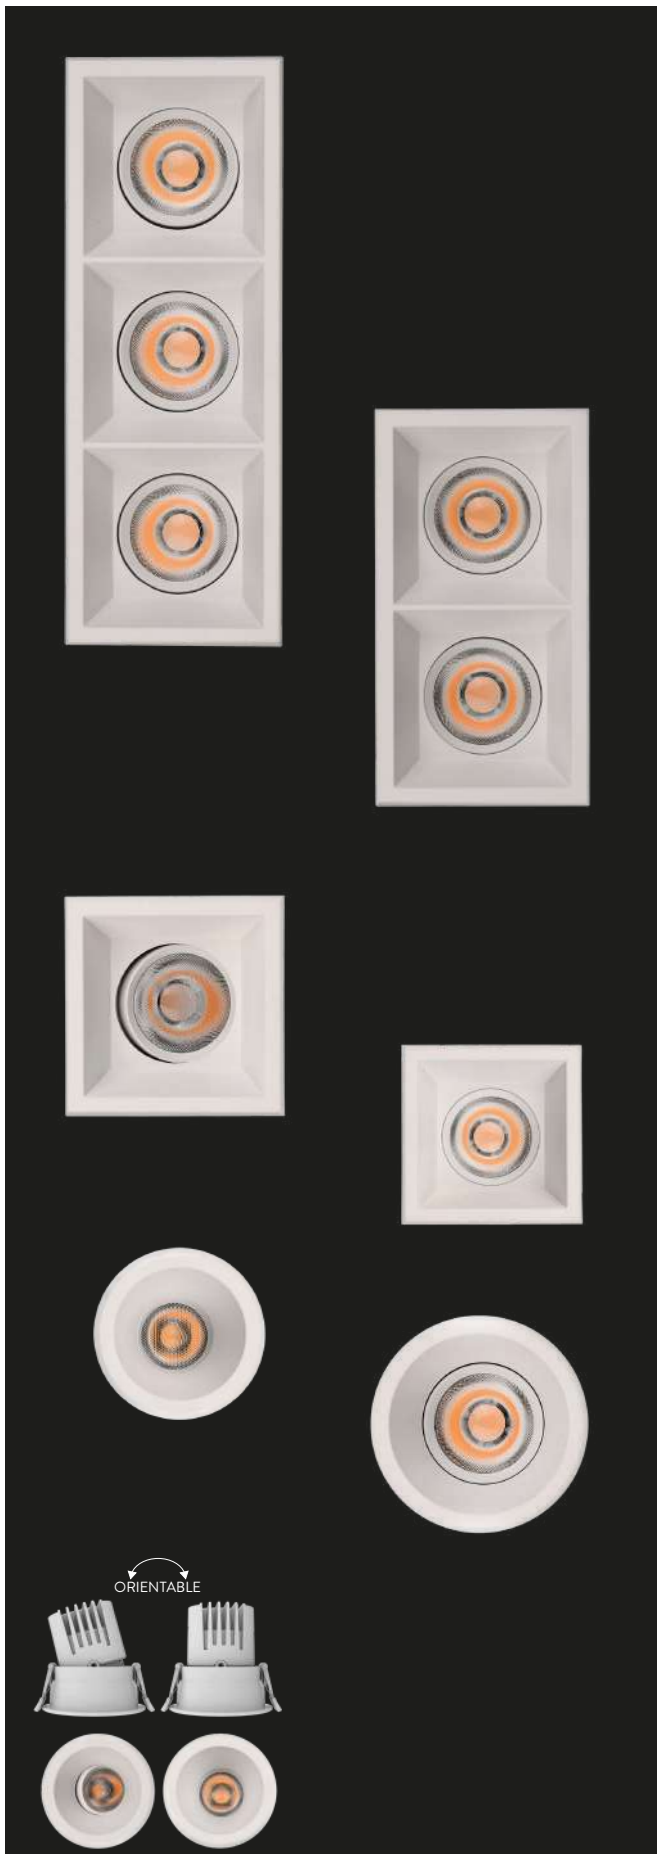

FINISH	WATT		LUM (Real)	K	ON/OFF	TRIAC	DALI/PUSH
60mm							
□	5W	Ø50	415	2700	E3771290B	E3771290BDT	E3771290BDP
			450	3000	E3771200B	E3771200BDT	E3771200BDP
			490	4000	E3771210B	E3771210BDT	E3771210BDP
■	5W	Ø50	415	2700	E3771290N	E3771290NDT	E3771290NDP
			450	3000	E3771200N	E3771200NDT	E3771200NDP
			490	4000	E3771210N	E3771210NDT	E3771210NDP

83mm (*)							
□	7W	Ø75	620	2700	E377109B	E377109BDT	E377109BDP
			675	3000	E377100B	E377100BDT	E377100BDP
			735	4000	E377101B	E377101BDT	E377101BDP
■	7W	Ø75	620	2700	E377109N	E377109NDT	E377109NDP
			675	3000	E377100N	E377100NDT	E377100NDP
			735	4000	E377101N	E377101NDT	E377101NDP

100mm							
□	13W	Ø90	1160	2700	E377119B	E377119BDT	E377119BDP
			1260	3000	E377110B	E377110BDT	E377110BDP
			1370	4000	E377111B	E377111BDT	E377111BDP
■	13W	Ø90	1160	2700	E377119N	E377119NDT	E377119NDP
			1260	3000	E377110N	E377110NDT	E377110NDP
			1370	4000	E377111N	E377111NDT	E377111NDP

130mm							
□	20W	Ø115	1682	2700	E3771390B	E3771390BDT	E3771390BDP
			1830	3000	E3771300B	E3771300BDT	E3771300BDP
			1990	4000	E3771310B	E3771310BDT	E3771310BDP
■	20W	Ø115	1682	2700	E3771390N	E3771390NDT	E3771390NDP
			1830	3000	E3771300N	E3771300NDT	E3771300NDP
			1990	4000	E3771310N	E3771310NDT	E3771310NDP

(*) ADAPTER | ADAPTADOR | KIDAL 83mm

□

(Ø75 to Ø87mm)

K1005040B

■

K1005040N

MINIMUM QTY REQUIRED 10 UNITS - CANTIDAD MÍNIMA REQUERIDA 10 UDS

FINISH | □ TEXTURED WHITE | BLANCO TEXTURADO ■ TEXTURED BLACK | NEGRO TEXTURADO

□ IP20
IP44

IK06 CRI>90

38°

incl

MacAdam Steps3

L80B10 ≥60.000h

UGR<16

ALUMINIUM - POLYCARBONATE | ALUMINIO - POLICARBONATO