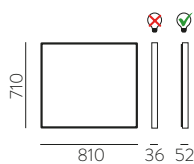

TOUCH TÁCTIL

TOUCH TÁCTIL

ON-OFF

ON-OFF

FRAME MARCO → ← 36mm

Lighting mirrors / Espejos iluminados

ON/OFF	FIXING	FINISH	WATT	LUM (Real)	K	CODE
		■	50W	3536	3000	A3957000N
		710mm	×	×	×	A3957040N
		■	83W	5650	3000	A3957200N
		1610mm	×	×	×	A3957240N