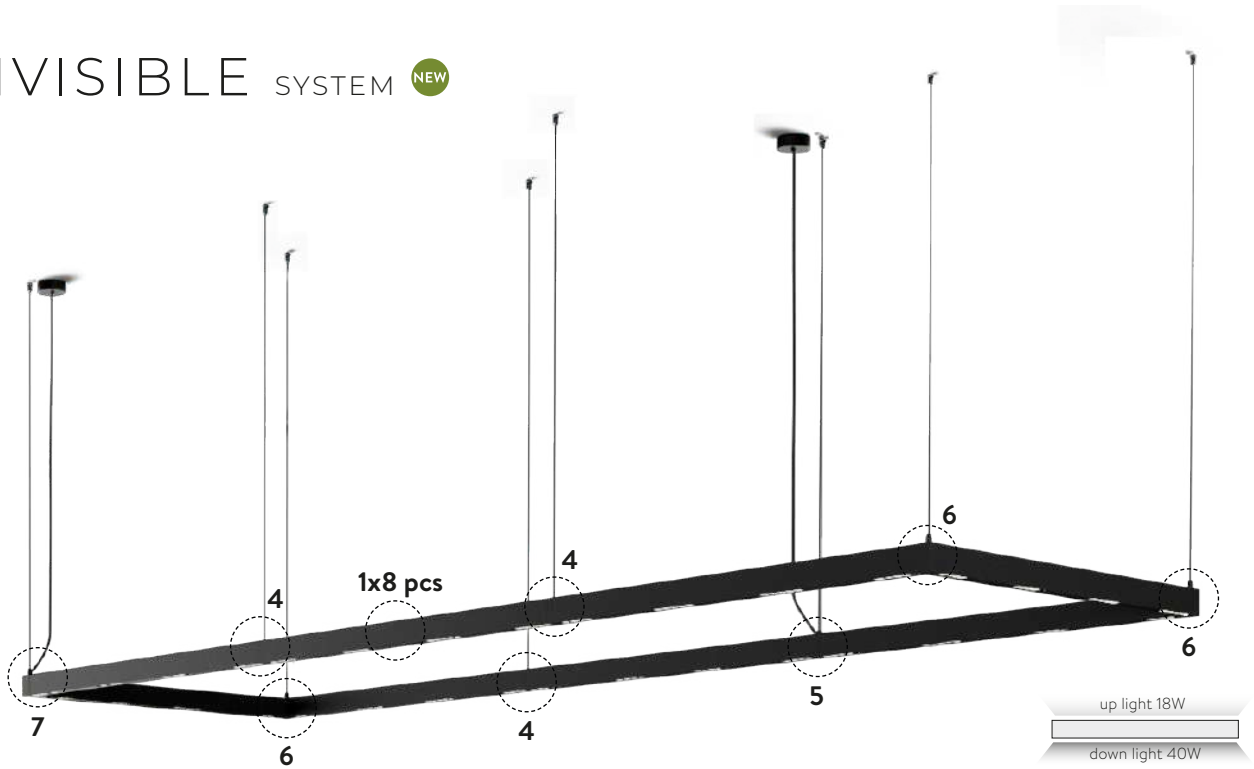

INVISIBLE SYSTEM NEW