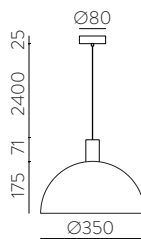

FINISH	LAMP	ON/OFF
250 mm	☐	1xE27 LED	C3707080B
			C3707080BO
	☐		C3707080N
			C3707080NO
UPGRADE 350 mm	☐	1xE27 LED	C3707180B
			C3707180BOT
	☐		C3707180N
			C3707180NOT

FINISH | ☐ TEXT. WHITE - TEXT. WHITE | BLANCO TEXTURADO - BLANCO TEXTURADO | ☐ TECHNICAL GOLD - TEXT. WHITE | ORO TÉCNICO - BLANCO TEXTURADO
☐ TEXT. WHITE - TEXT. BLACK | BLANCO TEXTURADO - NEGRO TEXTURADO | ☐ TECHNICAL GOLD - TEXT. BLACK | ORO TÉCNICO - TEXTURADO NEGRO

IP20 IK06 | | RAL | PENDANT KIT WHITE | KIT COLGANTE BLANCO | PENDANT KIT BLACK | KIT COLGANTE NEGRO | METAL | METAL