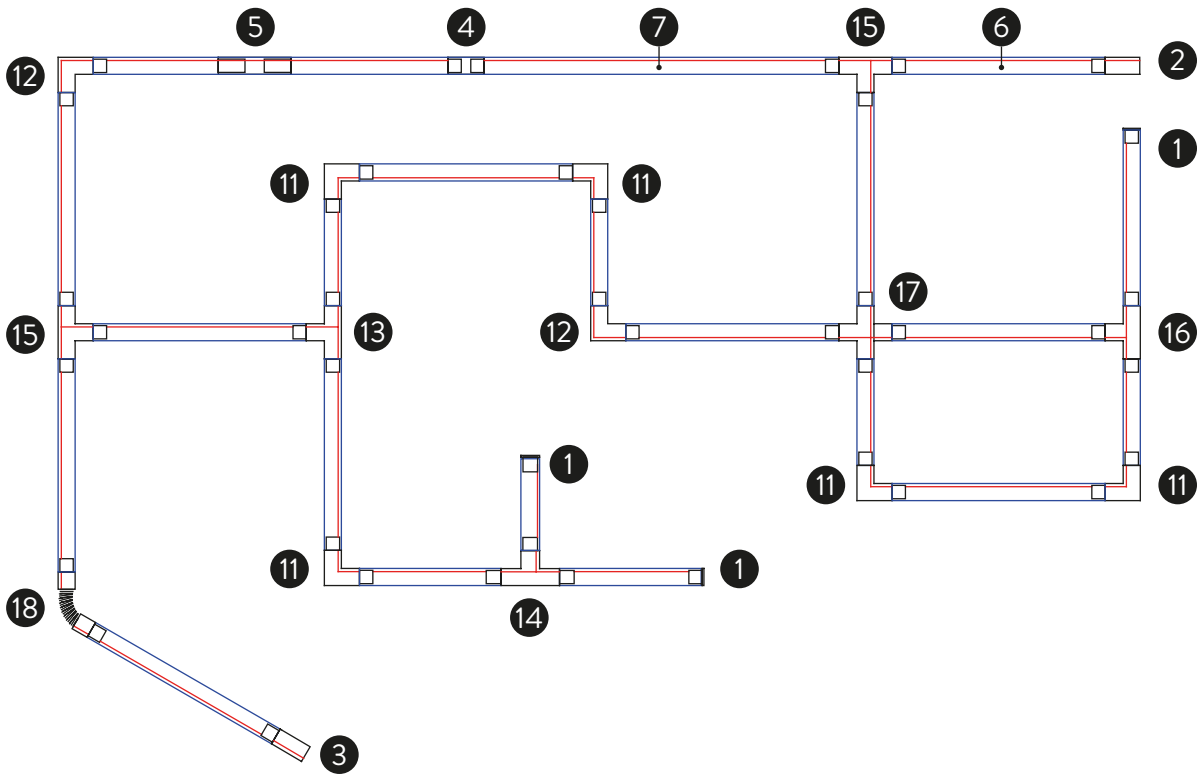

CONFIGURATION TRACK SAMPLE

Nº	3 PHASE TRACK | TRIFÁSICO	DRAWING	Nº	3 PHASE TRACK | TRIFÁSICO	DRAWING
1	END CAP TAPA FINAL		12	L ⊕ N "L" JOINT LEFT UNIÓN "L" IZQUIERDA	
2	L ⊕ N CONNECTOR RIGHT CONECTOR DERECHA		13	L ⊕ N "T" JOINT RIGHT 1 UNIÓN "T" DERECHA 1	
3	L ⊕ N CONNECTOR LEFT CONECTOR IZQUIERDA		14	L ⊕ N "T" JOINT RIGHT 2 UNIÓN "T" DERECHA 2	
4	STRAIGHT JOINT EMPALME DE UNIÓN		15	L ⊕ N "T" JOINT LEFT 1 UNIÓN "T" IZQUIERDA 1	
5	L ⊕ N STRAIGHT SUPPLY JOINT EMPALME DE UNIÓN		16	L ⊕ N "T" JOINT LEFT 2 UNIÓN "T" IZQUIERDA 2	
6	TRACK 1M CARRIL 1M		17	"X" JOINT UNIÓN "X"	
7	TRACK 2M CARRIL 2M		18	FLEXIBLE JOINT UNIÓN FLEXIBLE	
11	L ⊕ N "L" JOINT RIGHT UNIÓN "L" DERECHA		Red line indicates polarity ridge | La línea roja indica la polaridad