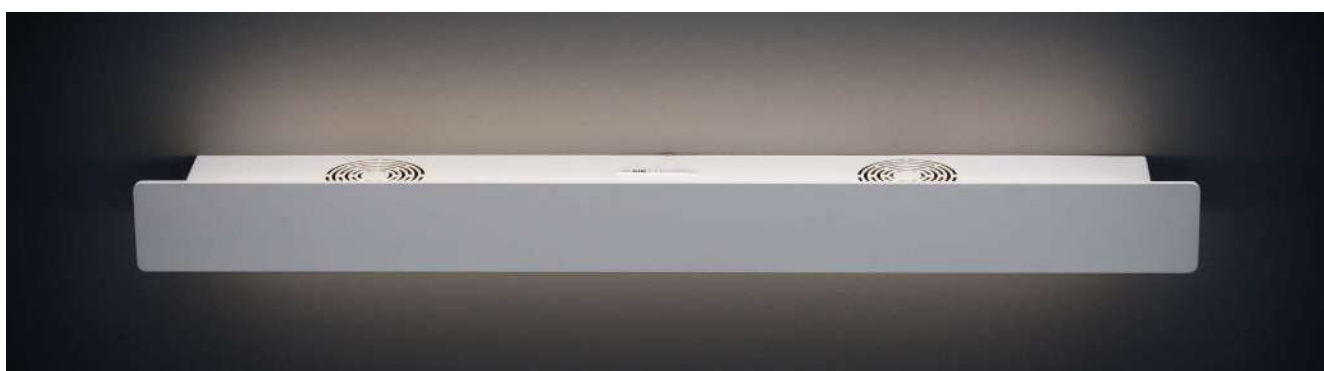

AIR CLEANER FOSCA

Wall lamps / Apliques

Illuminate and purify environments with a single product
Ilumina y purifica los ambientes con un único producto