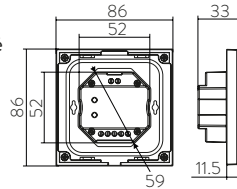

DIFFUSEUR PRISMATIQUE | DIFFUSORE PRISMATICO | PRISMA-DIFFUSOR

La structure micro photométrique optimale offre une brillance semblable à un diamant et un contrôle parfait de l'éblouissement, ainsi qu'une répartition lumineuse définie, assurant une transmission maximale. La structure inversée du diffuseur évite les points de rupture prédéterminés en raison d'un excellent contrôle de l'éblouissement et d'une excellente répartition de la lumière. Applications pour l'éclairage UGR <19. Excellent éclairage pour les postes de travail. Réduction homogène de l'éblouissement à tous les niveaux C. Aspect homogène grâce à la structure unidirectionnelle. Répartition parfaite de la lumière grâce à la structure micro prismatique inversée. Les conceptions teintées individuellement assurent une réduction optimale de l'éblouissement avec un haut niveau d'efficacité. Transmission 93%.

La ottima struttura microfotometrica fornisce una brillantezza simile a un diamante e un perfetto controllo dell'abbagliamento e una distribuzione della luce definita, garantendo la massima trasmissione. La struttura inversa del diffusore evita punti di rottura predeterminati grazie all'ottimo controllo dell'abbagliamento e distribuzione della luce. Applicazioni di illuminazione UGR <19. Ottima illuminazione per le postazioni di lavoro. Riduzione omogenea dell'abbagliamento in tutti i livelli C. Aspetto omogeneo grazie alla struttura unidirezionale. Perfetta distribuzione della luce grazie alla struttura microprismatica inversa. I design colorati individualmente assicurano una riduzione ottimale dell'abbagliamento ad un alto livello di efficienza. Trasmissione 93%.

Die optimale mikrofotometrische Struktur sorgt für eine diamantähnliche Brillanz, eine perfekte Entblendung und eine definierte Lichtverteilung und garantiert höchste Transmission. Die inverse Struktur des Diffusors vermeidet Sollbruchstellen durch eine hervorragende Entblendung und Lichtverteilung. Lichttechnische Situationen UGR <19. Hervorragende Beleuchtung von Arbeitsplätzen. Homogene Entblendung in allen C-Niveaus. Homogenes Lichtbild durch unidirektionale Struktur. Perfekte Lichtverteilung durch inverse mikroprismatische Struktur. Individuell getönte Designs sorgen für optimale Blendungsbegrenzung bei hohem Wirkungsgrad. Lichtdurchlässigkeit 93%.grad. Lichtdurchlässigkeit 93%.

Ø400 x 1.8 mm
5DIF34534MP

Ø600 x 1.8 mm
5DIF34536MP

Ø800 x 1.8 mm
5DIF34538MP

Ø1000 x 1.8 mm
5DIF345310MP