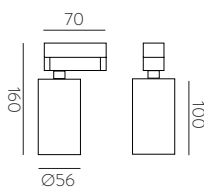

ZOOM

TRACK (3-PHASE)

SEE PAG.
374-375

EXTENDED
FAMILY
Pag. 384-387

LED BULBS
Pag. 484

FINISH	LAMP	ON/OFF
□	1xGU10 LED	T37640B
■		T37640N

FINISH | □ TEXTURED WHITE | BLANCO TEXTURADO
■ TEXTURED BLACK | NEGRO TEXTURADO

IP20 IK06 ALUMINIUM | ALUMINIO