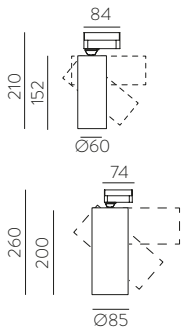

SEE PAG.
374-375