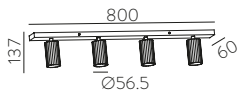

MODRIAN

LED BULBS
Pag. 484

MODRIAN

	FINISH	LAMP	CLASS			ON/OFF
1 Wall 1L	<input type="checkbox"/>					A3951080B
	<input checked="" type="checkbox"/>	1xGU10 LED		-		A3951080N
	<input checked="" type="checkbox"/>					A3951080O
2 Wall 2L	<input type="checkbox"/>					A3951180B
	<input checked="" type="checkbox"/>	2xGU10 LED		-		A3951180N
	<input checked="" type="checkbox"/>					A3951180O
3 Ceiling 1L	<input type="checkbox"/>					P3951080B
	<input checked="" type="checkbox"/>	1xGU10 LED		-		P3951080N
	<input checked="" type="checkbox"/>					P3951080O
4 Spot 1L	<input type="checkbox"/>					P3951180B
	<input checked="" type="checkbox"/>	1xGU10 LED		-		P3951180N
	<input checked="" type="checkbox"/>					P3951180O
5 Spot Recessed 1L	<input type="checkbox"/>					E3951080B
	<input checked="" type="checkbox"/>	1xGU10 LED		Ø44		E3951080N
	<input checked="" type="checkbox"/>					E3951080O
6 Track 1L (3-PHASE)	<input type="checkbox"/>					T3951080B
	<input checked="" type="checkbox"/>	1xGU10 LED		-		T3951080N
	<input checked="" type="checkbox"/>					T3951080O
7 Round Ceiling 3L	<input type="checkbox"/>					P3951280B
	<input checked="" type="checkbox"/>	3xGU10 LED		-		P3951280N
	<input checked="" type="checkbox"/>					P3951280O
8 Square Ceiling 3L	<input type="checkbox"/>					P3951380B
	<input checked="" type="checkbox"/>	3xGU10 LED		-		P3951380N
	<input checked="" type="checkbox"/>					P3951380O
9 Square Ceiling 4L	<input type="checkbox"/>					P3951480B
	<input checked="" type="checkbox"/>	4xGU10 LED		-		P3951480N
	<input checked="" type="checkbox"/>					P3951480O
10 Pendant 1L	<input type="checkbox"/>					C3951080B
	<input checked="" type="checkbox"/>	1xGU10 LED		-		C3951080N
	<input checked="" type="checkbox"/>					C3951080O