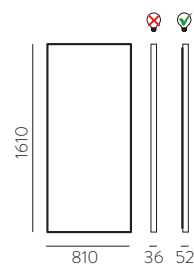

TOUCH TÁCTIL

TOUCH TÁCTIL

ON-OFF

ON-OFF

FRAME MARCO → ← 36mm

Lighting mirrors / Espejos iluminados

ON/OFF	FIXING	FINISH	WATT	LUM (Real)	K	CODE
		■	50W	3536	3000	A3957000N
		710mm	×	×	×	A3957040N
		■	83W	5650	3000	A3957200N
		1610mm	×	×	×	A3957240N