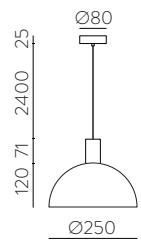

FINISH	LAMP	ON/OFF
250 mm	☐	1xE27 LED	C3707080B
			C3707080BO
	☐		C3707080N
			C3707080NO
UPGRADE 350 mm	☐	1xE27 LED	C3707180B
			C3707180BOT
	☐		C3707180N
			C3707180NOT

FINISH | ☐ TEXT. WHITE - TEXT. WHITE | BLANCO TEXTURADO - BLANCO TEXTURADO | ☐ TECHNICAL GOLD - TEXT. WHITE | ORO TÉCNICO - BLANCO TEXTURADO
☐ TEXT. WHITE - TEXT. BLACK | BLANCO TEXTURADO - NEGRO TEXTURADO | ☐ TECHNICAL GOLD - TEXT. BLACK | ORO TÉCNICO - TEXTURADO NEGRO

IP20 IK06 | | RAL | PENDANT KIT WHITE | KIT COLGANTE BLANCO | PENDANT KIT BLACK | KIT COLGANTE NEGRO | METAL | METAL