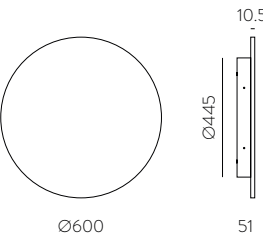

FINISH	WATT	LUM (Real)	SLIDE SWITCH (K)	ON/OFF	TRIAC	DALI/PUSH
200mm	□				A3966070B	A3966070BDT	A3966070BDP
A	■	10W	640	2700-3000	A3966070N	A3966070NDT	A3966070NDP
	■				A3966070O	A3966070ODT	A3966070ODP
300 mm	□				A3966170B	A3966170BDT	A3966170BDP
B	■	11W	760	2700-3000	A3966170N	A3966170NDT	A3966170NDP
	■				A3966170O	A3966170ODT	A3966170ODP
450mm	□				A3966270B	A3966270BDT	A3966270BDP
A	■	15W	1140	2700-3000	A3966270N	A3966270NDT	A3966270NDP
	■				A3966270O	A3966270ODT	A3966270ODP
600mm	□				A3966370B	A3966370BDT	A3966370BDP
B	■	20W	1350	2700-3000	A3966370N	A3966370NDT	A3966370NDP
	■				A3966370O	A3966370ODT	A3966370ODP

Wall lamps / Apliques

MINIMUM QTY REQUIRED 10 UNITS - CANTIDAD MÍNIMA REQUERIDA 10 UDS.

FINISH | □ WHITE TEXTURED | BLANCO TEXTURADO ■ TEXTURED BLACK | NEGRO TEXTURADO ■ TECHNICAL GOLD - ORO TÉCNICO

IP65 IK08 CRI>90 RAL COMPATIBLE CASAMBI MacAdam Step≤3 L80B10 ≥60.000h ALUMINIUM - POLICARBONATE | ALUMINIO - POLICARBONATO