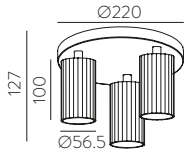

FINISH	LAMP	CLASS			ON/OFF
1 | Wall 1L	☐					A3951080B
	☒	1xGU10 LED		-		A3951080N
	☒					A3951080O
2 | Wall 2L	☐					A3951180B
	☒	2xGU10 LED		-		A3951180N
	☒					A3951180O
3 | Ceiling 1L	☐					P3951080B
	☒	1xGU10 LED		-		P3951080N
	☒					P3951080O
4 | Spot 1L	☐					P3951180B
	☒	1xGU10 LED		-		P3951180N
	☒					P3951180O
5 | Spot Recessed 1L	☐					E3951080B
	☒	1xGU10 LED		Ø44		E3951080N
	☒					E3951080O
6 | Track 1L (3-PHASE)	☐					T3951080B
	☒	1xGU10 LED		-		T3951080N
	☒					T3951080O
7 | Round Ceiling 3L	☐					P3951280B
	☒	3xGU10 LED		-		P3951280N
	☒					P3951280O
8 | Square Ceiling 3L	☐					P3951380B
	☒	3xGU10 LED		-		P3951380N
	☒					P3951380O
9 | Square Ceiling 4L	☐					P3951480B
	☒	4xGU10 LED		-		P3951480N
	☒					P3951480O
10 | Pendant 1L	☐					C3951080B
	☒	1xGU10 LED		-		C3951080N
	☒					C3951080O

FINISH | ☐ WHITE | BLANCO ☒ BLACK | NEGRO ☒ TECHNICAL GOLD - BLACK | ORO TÉCNICO - NEGRO

IP20 IK06

ALUMINIUM | ALUMINIO

Technical Lighting / Iluminación técnica