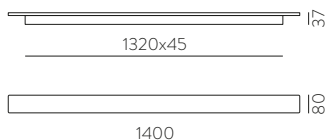

FOSCA

Wall lamps / Apliques

FOSCA

ANY COLOUR AVAILABLE, MOQ OF 10 UNITS. CONSULT OUR SALES TEAM. CUALQUIER COLOR DISPONIBLE, CANTIDAD MÍNIMA 10 UDS. CONSULTA A NUESTRO EQUIPO COMERCIAL.

	FINISH	WATT	LUM (Real)	SLIDE SWITCH (K)	ON/OFF	TRIAC		DALI/PUSH	
NEW 600mm					A3833170B	A3833170BDT		A3833170BDP	
		18W	1800	2700 - 3000	A3833170N	A3833170NDT		A3833170NDP	
					A3833170O	A3833170ODT		A3833170ODP	
900mm					A3833270B			A3833270BDP	
		30W	2600	2700 - 3000	A3833270N			A3833270NDP	
					A3833270O			A3833270ODP	
NEW 1320mm					A3833370B			A3833370BDP	
		43W	3800	2700 - 3000	A3833370N			A3833370NDP	
					A3833370O			A3833370ODP	