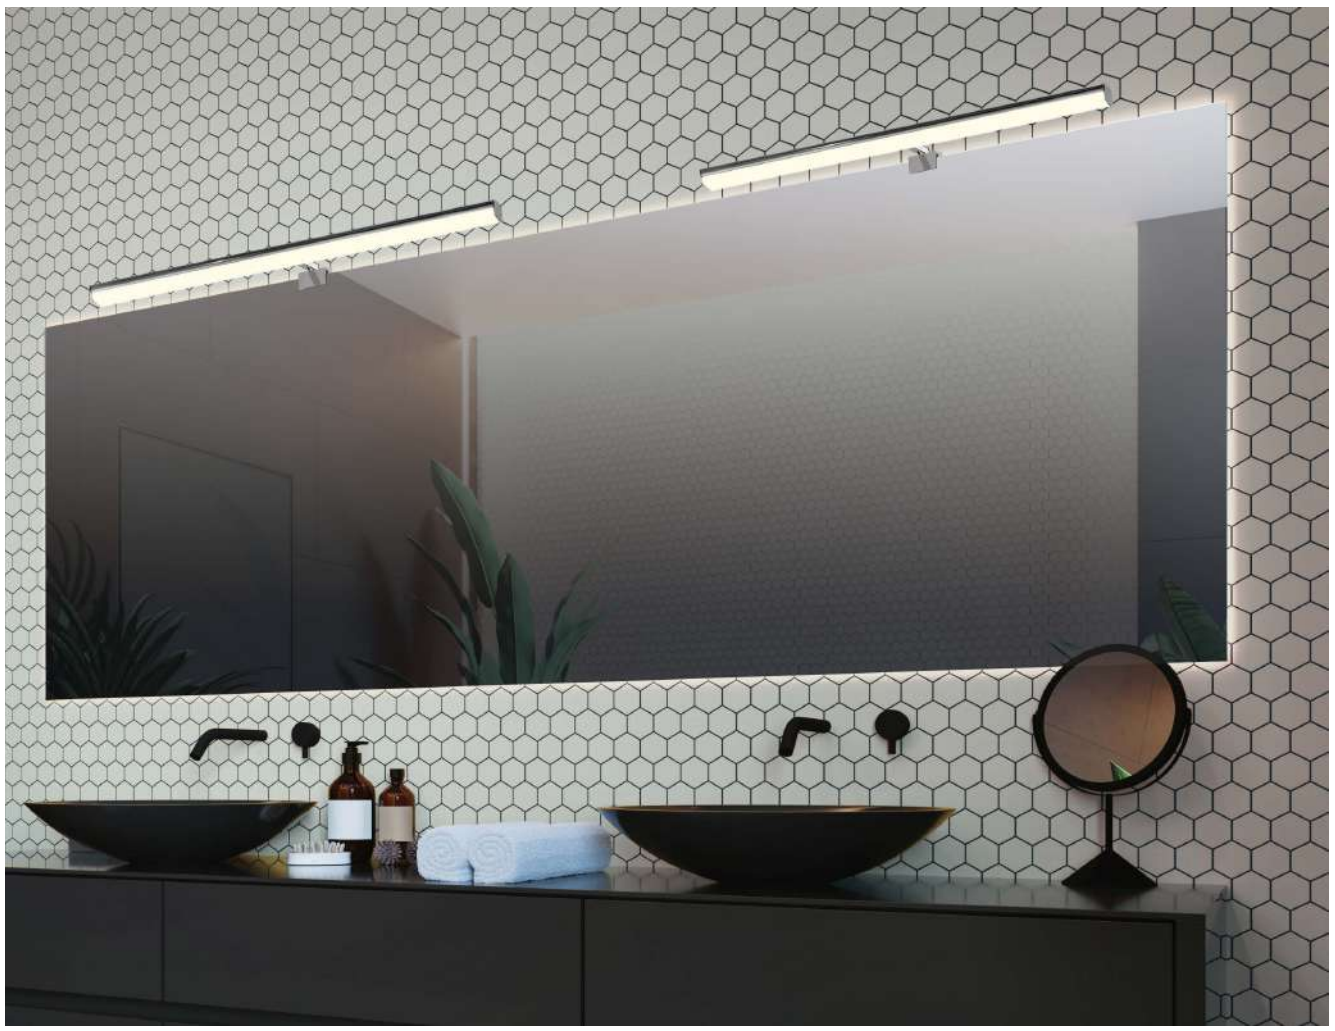

FINISH | ■ SILVER - OPAL | PLATA - OPAL

IP44 IK06 CRI>90

incl

MacAdam Step<=3

L80B20 ≥50.000h

ALUMINIUM - METHACRYLATE | ALUMINIO - METACRILATO

DUSTIN

Bathroom / Iluminación Baño