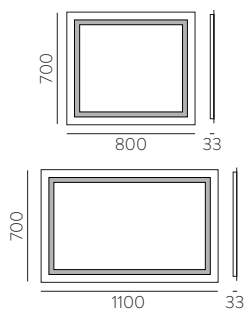

MUL

CUSTOM

Customize it | Personalízalo
(See pag. 329)

TOUCH TÁCTIL

TOUCH TÁCTIL

ON-OFF

ON-OFF

Lighting mirrors / Espejos iluminados