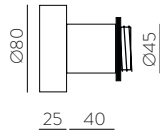

MOQ of 10 units. Consult our sales team

A partir de 10 unidades. Consulta a nuestro equipo comercial

PAMELA

Design by Nacho Timón

LED BULBS
Pag. 484

Collections / Colecciones

Wall - Ceiling | Aplique - Plafón (Base)