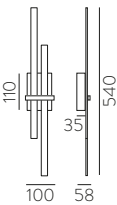

FINISH	WATT	LUM (Real)	SLIDE SWITCH (K)	ON/OFF	TRIAC	DALI/PUSH
■	12W	760	▶ 2700-3000	A3796170N	A3796170NDT	A3796170NDP
■				A3796170O	A3796170ODT	A3796170ODP

FINISH | ■ TEXTURED BLACK | NEGRO TEXTURADO ■ TECHNICAL GOLD | ORO TÉCNICO

MINIMUM QTY REQUIRED 10 UNITS - CANTIDAD MÍNIMA REQUERIDA 10 UDS.

IP20 IK06 CRI>90 incl RAL COMPATIBLE CASAMBI MacAdam Step ≤ 3 L80B20 $\geq 50.000h$

METAL | METAL