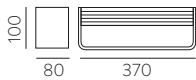

MINIMUM QTY REQUIRED 10 UNITS - CANTIDAD MÍNIMA REQUERIDA 10 UDS.

FINISH | ☐ TEXTURED WHITE | BLANCO TEXTURADO | ☒ TEXTURED BLACK | NEGRO TEXTURADO | ☒ TECHNICAL GOLD | ORO TÉCNICO

IP20 IK04 CRI>90 Incl RAL COMPATIBLE CASAMBI MacAdam Step≤3 **L80B20 ≥50.000h** METAL - METHACRYLATE | METAL - METACRILATO

Wall lamps / Apliques