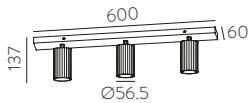

MODRIAN

LED BULBS
Pag. 484

MODRIAN

	FINISH	LAMP	CLASS			ON/OFF
1 Wall 1L	<input type="checkbox"/>					A3951080B
	<input checked="" type="checkbox"/>	1xGU10 LED		-		A3951080N
	<input checked="" type="checkbox"/>					A3951080O
2 Wall 2L	<input type="checkbox"/>					A3951180B
	<input checked="" type="checkbox"/>	2xGU10 LED		-		A3951180N
	<input checked="" type="checkbox"/>					A3951180O
3 Ceiling 1L	<input type="checkbox"/>					P3951080B
	<input checked="" type="checkbox"/>	1xGU10 LED		-		P3951080N
	<input checked="" type="checkbox"/>					P3951080O
4 Spot 1L	<input type="checkbox"/>					P3951180B
	<input checked="" type="checkbox"/>	1xGU10 LED		-		P3951180N
	<input checked="" type="checkbox"/>					P3951180O
5 Spot Recessed 1L	<input type="checkbox"/>					E3951080B
	<input checked="" type="checkbox"/>	1xGU10 LED		Ø44		E3951080N
	<input checked="" type="checkbox"/>					E3951080O
6 Track 1L (3-PHASE)	<input type="checkbox"/>					T3951080B
	<input checked="" type="checkbox"/>	1xGU10 LED		-		T3951080N
	<input checked="" type="checkbox"/>					T3951080O
7 Round Ceiling 3L	<input type="checkbox"/>					P3951280B
	<input checked="" type="checkbox"/>	3xGU10 LED		-		P3951280N
	<input checked="" type="checkbox"/>					P3951280O
8 Square Ceiling 3L	<input type="checkbox"/>					P3951380B
	<input checked="" type="checkbox"/>	3xGU10 LED		-		P3951380N
	<input checked="" type="checkbox"/>					P3951380O
9 Square Ceiling 4L	<input type="checkbox"/>					P3951480B
	<input checked="" type="checkbox"/>	4xGU10 LED		-		P3951480N
	<input checked="" type="checkbox"/>					P3951480O
10 Pendant 1L	<input type="checkbox"/>					C3951080B
	<input checked="" type="checkbox"/>	1xGU10 LED		-		C3951080N
	<input checked="" type="checkbox"/>					C3951080O