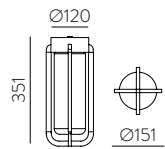

LED BULBS
Pag. 484

Ømax.
68mm

Ømax.
68mm

Ømax.
68mm

	FINISH	LAMP		ON/OFF
Wall	■	1xE27		A2079080GR
Ceiling	■	1xE27		P2079080GR
Bollard	■	1xE27		H2079080GR

FINISH | ■ ANTHRACITE RAL 7024 | ANTRACITA RAL 7024