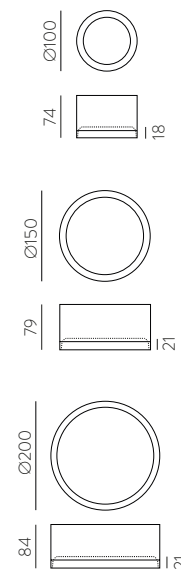

FINISH | □ TEXTURED WHITE | BLANCO TEXTURADO ■ TEXTURED BLACK | NEGRO TEXTURADO

IP44 IK06 CRI>90 incl 120° RAL MacAdam Step53 **L80B10 ≥60.000h** UGR<19 ALUMINIUM | ALUMINIO