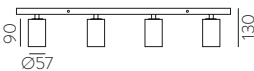

LED BULBS
Pag. 484