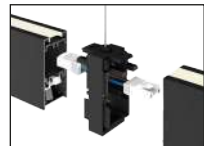

INVISIBLE SYSTEM NEW

Technical Lighting / Iluminación técnica

(*)

1 (x12)

6 (x10)

7 (x2)

(*)

1 (x3)

3 (x1)

4 (x2)

2 (x1)

(*) Use one power supply led modules each 350W maximum | Usar una conexión a red cada máximo 350W