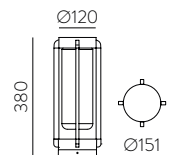

LED BULBS
Pag. 484

Ømax.
68mm

Ømax.
68mm

Ømax.
68mm

	FINISH	LAMP		ON/OFF
Wall	■	1xE27		A2079080GR
Ceiling	■	1xE27		P2079080GR
Bollard	■	1xE27		H2079080GR

FINISH | ■ ANTHRACITE RAL 7024 | ANTRACITA RAL 7024