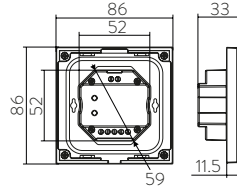

WALL DIMMER | REGULADOR DE PARED

TRIAC (INTENSITY DIMMER)

Variateur mural tactile TRIAC (à coupure de phase) en verre trempé.
Dimmer a parete touch TRIAC (a taglio di fase) in vetro temperato.
TRIAC (Phasenanschnitt) Touch-Wanddimmer in gehärtetem Glas.

Variateur monocanal avec une puissance maximale de 200W.
Dimmer intensità monocanale con potenza massima di 200W.
Einkanaliger Dimmer mit einer maximalen Leistung von 200W.

Nécessite «L» et «N» pour fonctionner.
Richiede «L» e «N» per funzionare.
Benötigt „L“ und „N“ zum Betrieb.

Taille universelle pour installation dans boîte murale/placoplatre.
Dimensioni universali per essere installato in una scatola a muro o in cartongesso.
Universelle Größe für den Einbau in eine Wand-/Gipskartondose.

Compatible avec tous nos produits marqués triac.
Compatibile con tutti i nostri prodotti contrassegnati come triac.
Kompatibel mit allen unseren als Triac gekennzeichneten Produkten

TRIAC (INTENSITY & CCT DIMMER)

Compatible avec tous nos produits marqués triac.
Compatibile con tutti i nostri prodotti contrassegnati come triac.
Kompatibel mit allen unseren als Triac gekennzeichneten Produkten

Nécessite 12/24V pour fonctionner. 2 câbles.
Dimmer a parete touch 12/24V in vetro temperato.
12/24V Touch-Wanddimmer aus gehärtetem Glas.

Variateur monocanal d'une puissance maximale de 144W alimenté à 12V et d'une puissance maximale de 288W alimenté à 24V.
Dimmer monocanale con una potenza massima di 144W alimentato a 12V e una potenza massima di 288W alimentato a 24V.
Einkanaliger Dimmer mit einer maximalen Leistung von 144W bei 12V und einer maximalen Leistung von 288W bei 24V.

Il permet de régler la température de couleur (pour les luminaires avec CCT) ainsi que l'intensité lumineuse.

Si utilizza per regolare la temperatura di colore (in apparecchi con CCT) e anche l'intensità luminosa.

Er dient zur Regulierung der Farbtemperatur (bei Leuchten mit CCT) und der Lichtstärke.

Régulation PWM (modulation de largeur d'impulsion) gradation de 0 à 100 %.
Regolazione PWM (modulazione di larghezza di impulso) da 0 a 100% dimming.
PWM (Puls width modulation) 0 bis 100% Dimmung.

Nécessite 12/24V pour fonctionner. 2 câbles.
Richiede 12/24V per funzionare. 2 fili.
Benötigt 12/24V zum Betrieb. 2 Drähte.

Taille universelle pour installation dans boîte murale/ placoplatre.
Dimensioni universali per l'installazione in scatole a muro o in cartongesso.
Universalgröße für den Einbau in Wand-/Gipskartondosen.

Compatible avec la télécommande : XCNTROL019
Compatibile con il controllo: XCNTROL019
Kompatibel mit Steuerung : XCNTROL019