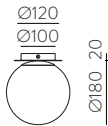

PARMA

EXTENDED FAMILY
Pag. 46-51

LED BULBS
Pag. 484

1 Ømax. 45mm
max.95

1 Ømax. 45mm
max.95

1 Ømax. 45mm
max.145

1 Ømax. 65mm
max.245

1 Ømax. 45mm
max.145