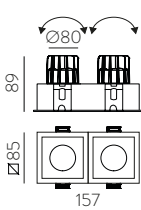

157mm							
☐		2320			E3984192B	E3984192BDT	E3984192BDP
☐			2700				
☒	2x12W	2320		80x150	E3984192N	E3984192NDT	E3984192NDP
☐		2520			E3984102B	E3984102BDT	E3984102BDP
☐			3000				
☒		2520			E3984102N	E3984102NDT	E3984102NDP