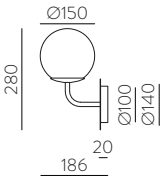

PARMA

EXTENDED FAMILY
Pag. 46-51

LED BULBS
Pag. 484

1 Ømax. 45mm
max.95

1 Ømax. 45mm
max.95

1 Ømax. 45mm
max.145

1 Ømax. 65mm
max.245

1 Ømax. 45mm
max.145