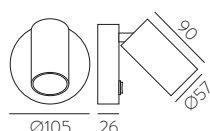

LED BULBS
Pag. 484