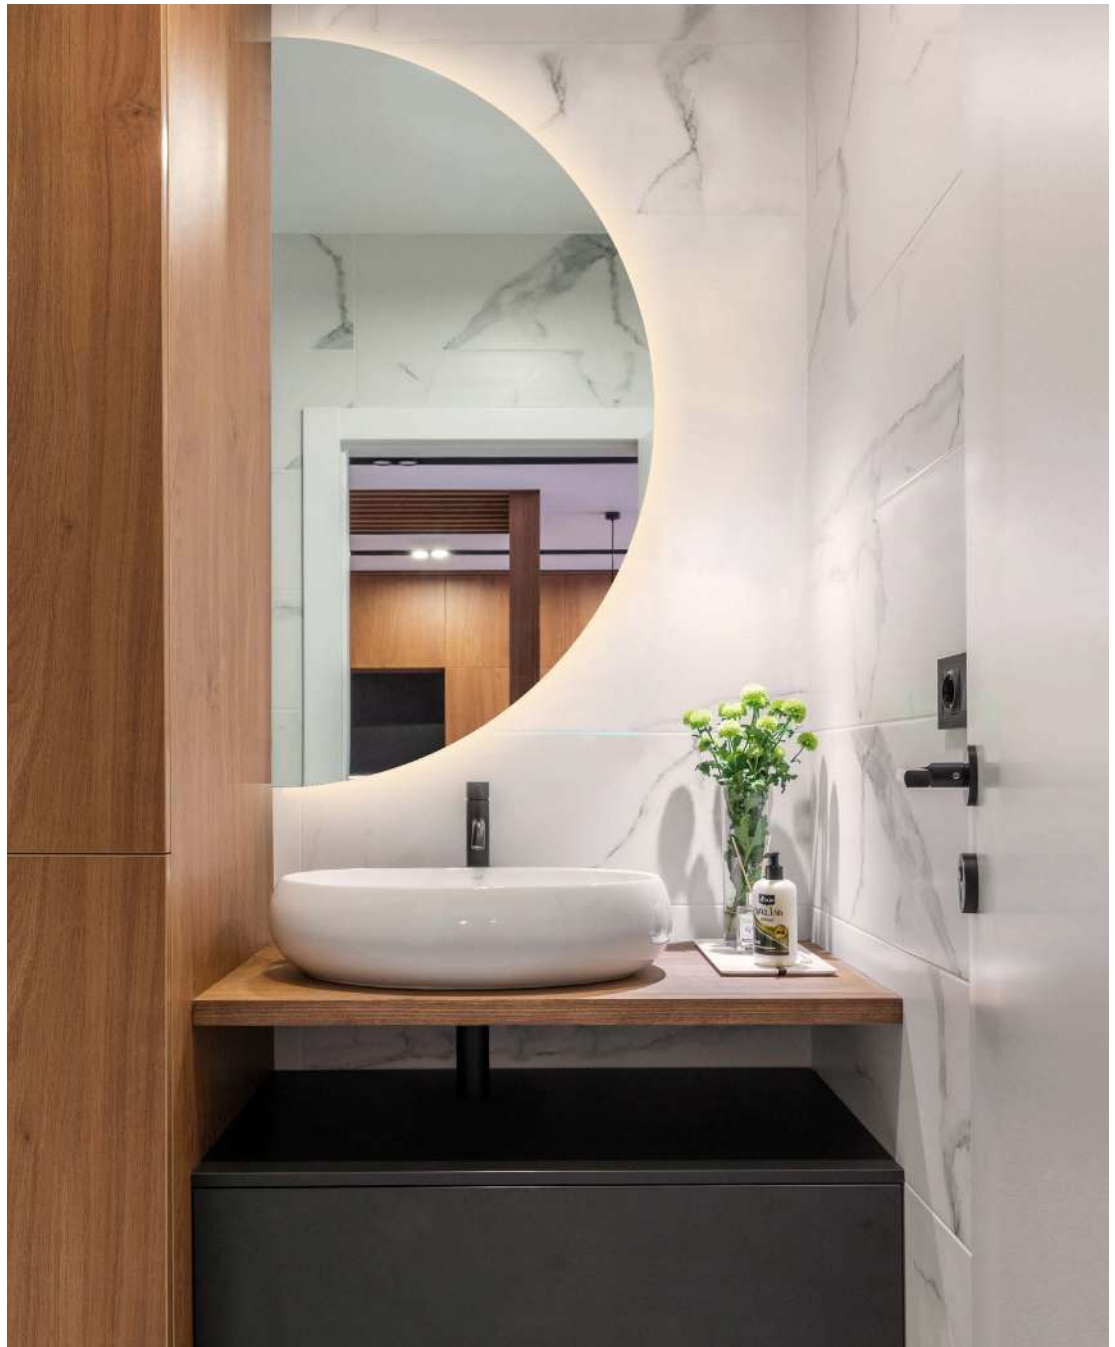

TOUCH TÁCTIL

TOUCH TÁCTIL

MULTIFUNCTION SCREEN
PANTALLA TÁCTIL

ON-OFF

MULTIFUNCTION SCREEN
PANTALLA TÁCTIL *Basic*

ON-OFF

Lighting mirrors / Espejos iluminados

ON-OFF	FIXING	FINISH	WATT	LUM (Real)	K	CODE
		□	81W	2749	3000	A107250B