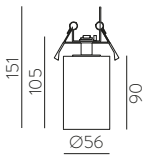

ZOOM

LED BULBS
Pag. 484

Max. 58 mm