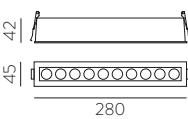

□	24W	1790	3000	□35x270	E3980100B	E3980100BDT	E3980100BDP
■					E3980100N	E3980100NDT	E3980100NDP

MINIMUM QTY REQUIRED 10 UNITS - CANTIDAD MÍNIMA REQUERIDA 10 UDS. (*) GROUP INSTALLATION, PLEASE CONSULT - INSTALACIÓN EN GRUPO, CONSULTAR.

FINISH | □ TEXTURED WHITE | BLANCO TEXTURADO ■ TEXTURED BLACK | NEGRO TEXTURADO

IP20 IK06 CRI>90 **L80B10 ≥60.000h** ALUMINIUM | ALUMINIO