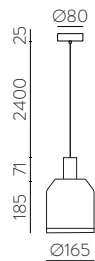

FINISH	LAMP	ON/OFF
	1x E27 LED	C3908081B
		C3908081N
		C3908082B
		C3908082N

FINISH | TEXT. WHITE - TEXT. WHITE | BLANCO TEXTURADO. - BLANCO TEXTURADO

TEXT. WHITE - TEXT. BLACK | BLANCO TEXTURADO - NEGRO TEXTURADO

PENDANT KIT WHITE | KIT COLGANTE BLANCO

PENDANT KIT BLACK | KIT COLGANTE NEGRO

IP20 IK06

ALUMINIUM | ALUMINIO