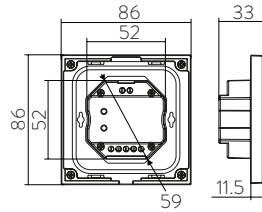

WALL DIMMER | REGULADOR DE PARED

TRIAC (INTENSITY DIMMER)

TRIAC (phase cut) touch wall dimmer in tempered glass.
Regulador de pared táctil TRIAC (corte de fase) de cristal templado.

Single channel dimmer with a maximum power of 200W.
Regulador intensidad monocanal de potencia máxima 200W.

Requires "L" and "N" to operate.
Necesita "L" y "N" para funcionar.

Universal size to be installed in a wall/plasterboard box.
Tamaño universal para ser instalado en caja de mecanismos de pared/pladur.

Compatible with all our products marked as Triac.
Compatible con todos nuestros productos marcados como Triac.