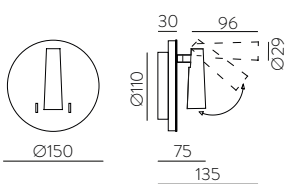

FINISH	WATT	LUM (Real)	K	ON/OFF	TRIAC	DALI/PUSH
□				A3660001B		
	3W + 6W	315 + 540	3000		✗	✗
■				A3660001NS		

FINISH | □ TEXTURED WHITE | BLANCO TEXTURADO ■ SATIN NICKEL | NÍQUEL SATINADO

IP20 IK04 CRI>90 incl Visual Comfort MacAdam Steps≤3 L80B20 ≥50.000h METAL - METHACRYLATE | METAL - METACRILATO