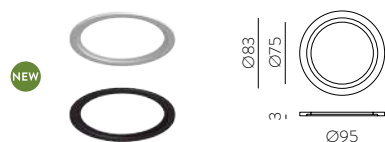

(*) ADAPTER | ADAPTADOR | KIDAL 83mm

□

(Ø75 to Ø87mm)

K1005040B

■

K1005040N