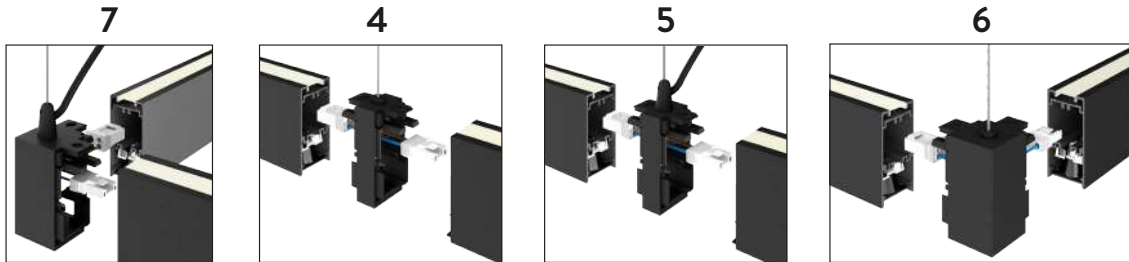

INVISIBLE SYSTEM NEW