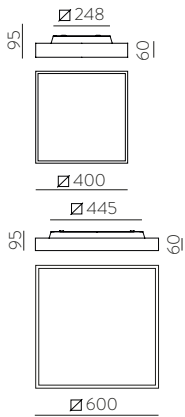

FINISH	WATT	LUM (Real)	SLIDE SWITCH (K)	ON/OFF	TRIAC (*)	DALI/PUSH	CASAMBI
400mm								
	□	40W+5W	3400+500	2700 - 3000	P3973070B	P3973070BDT	P3973070BDP	P3973070BCA
	■	40W+5W	3400+500	2700 - 3000	P3973070N	P3973070NDT	P3973070NDP	P3973070NCA
600mm								
	□	65W+9W	6000+760	2700 - 3000	P3973170B	P3973170BDT	P3973170BDP	P3973170BCA
	■	65W+9W	6000+760	2700 - 3000	P3973170N	P3973170NDT	P3973170NDP	P3973170NCA

(*) TO BE USED EXCLUSIVELY WITH LED DIMMING SYSTEM AND ONLY ONE UNIT PER SYSTEM USO EXCLUSIVO PARA REGULADORES LED Y MÁXIMO UNA UNIDAD POR REGULADOR.

PRODUCTS ON DEMAND [CASAMBI ACCESSORIES SEE PAG. 486-488] - PRODUCTOS BAJO PEDIDO [ACCESORIOS CASAMBI VER PAG. 486-488]

FINISH | □ TEXTURED WHITE - OPAL | BLANCO TEXTURADO - OPAL ■ TEXTURED BLACK - OPAL | NEGRO TEXTURADO - OPAL

IP20 IK06 CRI>90 **L80B10 ≥60.000h** METAL - ACRYLIC | METAL - ACRÍLICO