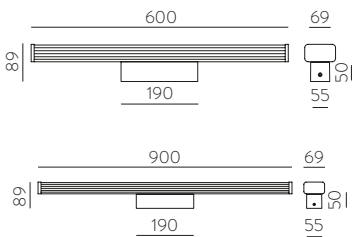

FINISH	WATT	LUM (Real)	SLIDE SWITCH (K)	ON/OFF	TRIAC	DALI/PUSH
600mm	■	19W	1780	3000-4000	A3992070C	✗	✗
900mm	■	22W	2050	3000-4000	A3992170C	✗	✗

FINISH | ■ CHROME - OPAL | CROMO - OPAL

IP44
IK06
CRI>90
incl
MacAdam Step≤3
L80B20 ≥50.000h
ALUMINIUM - METAL - PMMA | ALUMINIO - METAL - PMMA