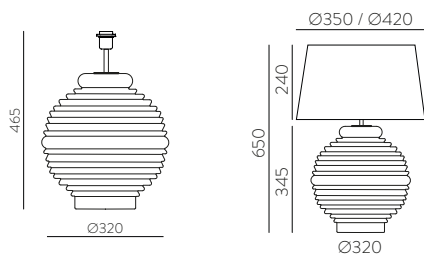

FINISH	LAMP	ON/OFF
☒ SHINY BLACK | NEGRO BRILLO 	1xE27	☒ S8215080N
☐ WHITE SHADE | PANTALLA BLANCA	1xE27	☒ S8215080NSP

FINISH | ☒ SHINY BLACK | NEGRO BRILLO

☐ WHITE SHADE | PANTALLA BLANCA

☐ IP20 ☐ IK00 ☐ ☒ CUSTOM

CERAMICS - METAL - COTTON | CERÁMICA - METAL - ALGODÓN