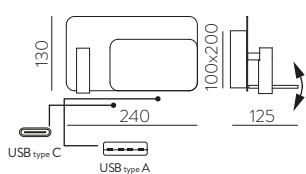

⊕ CRI>90 IP20 IK00 incl USB type A USB type C Visual Comfort MacAdam Step≤3 L80B20 ≥50.000h METAL - GLASS | METAL - CRISTAL

Wall lamps / Apliques

USB type A

USB type C

	Left-Izquierda	FINISH	WATT	LUM (Real)	K	ON/OFF	TRIAC	DALI/PUSH
		□	4W+3W	600+315	2700	A3665194BIZQ	✗	✗
		■ NEW				A3665194NMIZQ		
Right-Derecha								
		□	4W+3W	600+315	2700	A3665194BDER	✗	✗
		■ NEW				A3665194NMDER		