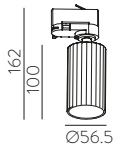

FINISH	LAMP	CLASS			ON/OFF
1 | Wall 1L	☐					A3951080B
	☒	1xGU10 LED		-		A3951080N
	☒					A3951080O
2 | Wall 2L	☐					A3951180B
	☒	2xGU10 LED		-		A3951180N
	☒					A3951180O
3 | Ceiling 1L	☐					P3951080B
	☒	1xGU10 LED		-		P3951080N
	☒					P3951080O
4 | Spot 1L	☐					P3951180B
	☒	1xGU10 LED		-		P3951180N
	☒					P3951180O
5 | Spot Recessed 1L	☐					E3951080B
	☒	1xGU10 LED		Ø44		E3951080N
	☒					E3951080O
6 | Track 1L (3-PHASE)	☐					T3951080B
	☒	1xGU10 LED		-		T3951080N
	☒					T3951080O
7 | Round Ceiling 3L	☐					P3951280B
	☒	3xGU10 LED		-		P3951280N
	☒					P3951280O
8 | Square Ceiling 3L	☐					P3951380B
	☒	3xGU10 LED		-		P3951380N
	☒					P3951380O
9 | Square Ceiling 4L	☐					P3951480B
	☒	4xGU10 LED		-		P3951480N
	☒					P3951480O
10 | Pendant 1L	☐					C3951080B
	☒	1xGU10 LED		-		C3951080N
	☒					C3951080O

FINISH | ☐ WHITE | BLANCO ☒ BLACK | NEGRO ☒ TECHNICAL GOLD - BLACK | ORO TÉCNICO - NEGRO

IP20 IK06

ALUMINIUM | ALUMINIO

Technical Lighting / Iluminación técnica