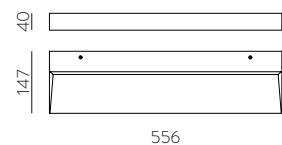

FINISH	WATT	LUM (Real)	Slide Switch (K)	ON/OFF	TRIAC	DALI/PUSH
205mm	□	20W	2200	2700-3000	A3972070B		A3972070BDP
				NEW 3000-4000	A3972071B	✗	A3972071BDP
	■	20W	2200	2700-3000	A3972070N		A3972070NDP
				NEW 3000-4000	A3972071N		A3972071NDP
380mm	□	38W	4340	2700-3000	A3972170B		A3972170BDP
				NEW 3000-4000	A3972171B	✗	A3972171BDP
	■	38W	4340	2700-3000	A3972170N		A3972170NDP
				NEW 3000-4000	A3972171N		A3972171NDP
556mm	□	56W	6500	2700-3000	A3972270B		A3972270BDP
				NEW 3000-4000	A3972271B	✗	A3972271BDP
	■	56W	6500	2700-3000	A3972270N		A3972270NDP
				NEW 3000-4000	A3972271N		A3972271NDP

MINIMUM QTY REQUIRED 10 UNITS - CANTIDAD MÍNIMA REQUERIDA 10 UDS.

FINISH | □ WHITE TEXTURED | BLANCO TEXTURADO ■ BLACK TEXTURED | NEGRO TEXTURADO

IP20 IK07 CRI>90 120° incl RAL MacAdam Step52 L90B10 ≥70.000h METAL - ACRÍLICO | METAL - ACRÍLICO