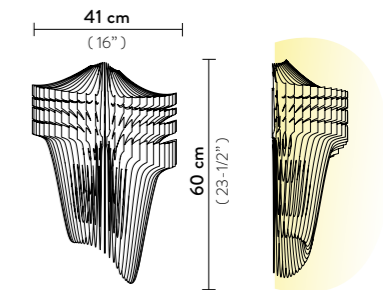

ARIA SUSPENSION LARGE

Light Source: 4 X 12W E27 LED Filament Bulbs + 1 X 11W Spot LED PAR 30
Dimmable: with dimmable bulbs
Materials: Cristalflex®, Lentiflex®
Weight: net 19,2 Kg - gross 29,5 Kg
Packaging: 153 x 66 x h. 16 cm
 46 x 46 x h. 43 cm

ARIA SUSPENSION MEDIUM

Light Source: 3 X 12W E27 LED Filament Bulbs + 1 X 7W Spot LED PAR 20
Dimmable: with dimmable bulbs
Materials: Cristalflex®, Lentiflex®
Weight: net 13,5 Kg - gross 17,7 Kg
Packaging: 120 x 57 x h. 16 cm
 35 x 35 x h. 33 cm

ARIA SUSPENSION SMALL

Light Source: 2 X 12W E27 LED Filament Bulbs + 1 X 7W Spot LED PAR 20
Dimmable: with dimmable bulbs
Materials: Cristalflex®, Lentiflex®
Weight: net 5,3 Kg - gross 13,5 Kg
Packaging: 110 x 43 x h. 11 cm
 35 x 35 x h. 33 cm

FINISH	SIZE	PRODUCT CODE	EAN CODE	CANOPY DETAILS
 GOLD	XL	ARISXL0GLD01T00E27EU	8024727097985	XL - L Ø 16 - Ø 20 x h. 3,5 cm M - S Ø 12 - Ø 16 x h. 3 cm 
	L	ARISL00GLD01T00E27EU	8024727090412	
	M	ARISM00GLD01T00E27EU	8024727090399	
	S	ARISS00GLD01T00E27EU	8024727090375	
	ACCESSORIES 6M CABLE KIT (also after lamp order)			
 TRANSPARENT	XL	ARISXL0TRS01T00E27EU	8024727090993	XL - L Ø 16 - Ø 20 x h. 3,5 cm M - S Ø 12 - Ø 16 x h. 3 cm 
	L	ARISL00TRS01T00E27EU	8024727090429	
	M	ARISM00TRS01T00E27EU	8024727090405	
	S	ARISS00TRS01T00E27EU	8024727090382	
	ACCESSORIES 6M CABLE KIT (also after lamp order)			
 BLACK FADE	XL	ARISXL0BKF01T00E27EU	8024727040974	XL - L Ø 16 - Ø 20 x h. 3,5 cm M - S Ø 12 - Ø 16 x h. 3 cm 
	ACCESSORIES 6M CABLE KIT (also after lamp order)			