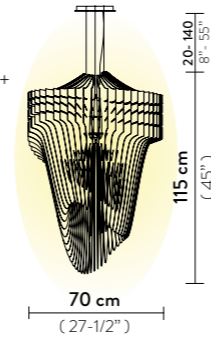

ARIA SUSPENSION XL

Light Source: 6 X 12W E27 LED Filament Bulbs + 1 X 11W Spot LED PAR 30
Dimmable: with dimmable bulbs
Materials: Cristalflex®, Lentiflex®
Weight: net 23,5 Kg - gross 32,8 Kg
Packaging: 153 x 66 x h. 16 cm
 55 x 55 x h. 45 cm

ARIA SUSPENSION LARGE

Light Source: 4 X 12W E27 LED Filament Bulbs + 1 X 11W Spot LED PAR 30
Dimmable: with dimmable bulbs
Materials: Cristalflex®, Lentiflex®
Weight: net 19,2 Kg - gross 29,5 Kg
Packaging: 153 x 66 x h. 16 cm
 46 x 46 x h. 43 cm

ARIA SUSPENSION MEDIUM

Light Source: 3 X 12W E27 LED Filament Bulbs + 1 X 7W Spot LED PAR 20
Dimmable: with dimmable bulbs
Materials: Cristalflex®, Lentiflex®
Weight: net 13,5 Kg - gross 17,7 Kg
Packaging: 120 x 57 x h. 16 cm
 35 x 35 x h. 33 cm

FINISH	SIZE	PRODUCT CODE	EAN CODE	CANOPY DETAILS
 GOLD	XL	ARISXL0GLD01T00E27EU	8024727097985	XL - L Ø 16 - Ø 20 x h. 3,5 cm M - S Ø 12 - Ø 16 x h. 3 cm 
	L	ARISL00GLD01T00E27EU	8024727090412	
	M	ARISM00GLD01T00E27EU	8024727090399	
	S	ARISS00GLD01T00E27EU	8024727090375	
	ACCESSORIES 6M CABLE KIT (also after lamp order)			
 TRANSPARENT	XL	ARISXL0TRS01T00E27EU	8024727090993	XL - L Ø 16 - Ø 20 x h. 3,5 cm M - S Ø 12 - Ø 16 x h. 3 cm 
	L	ARISL00TRS01T00E27EU	8024727090429	
	M	ARISM00TRS01T00E27EU	8024727090405	
	S	ARISS00TRS01T00E27EU	8024727090382	
	ACCESSORIES 6M CABLE KIT (also after lamp order)			
 BLACK FADE	XL	ARISXL0BKF01T00E27EU	8024727040974	XL - L Ø 16 - Ø 20 x h. 3,5 cm M - S Ø 12 - Ø 16 x h. 3 cm 
	ACCESSORIES 6M CABLE KIT (also after lamp order)			