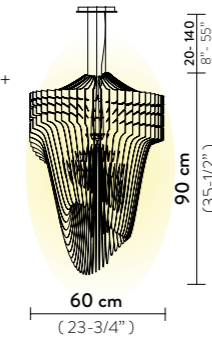

ARIA SUSPENSION XL

Light Source: 6 X 12W E27 LED Filament Bulbs + 1 X 11W Spot LED PAR 30
Dimmable: with dimmable bulbs
Materials: Cristalflex®, Lentiflex®
Weight: net 23,5 Kg - gross 32,8 Kg
Packaging: 153 x 66 x h. 16 cm
 55 x 55 x h. 45 cm

ARIA SUSPENSION LARGE

Light Source: 4 X 12W E27 LED Filament Bulbs + 1 X 11W Spot LED PAR 30
Dimmable: with dimmable bulbs
Materials: Cristalflex®, Lentiflex®
Weight: net 19,2 Kg - gross 29,5 Kg
Packaging: 153 x 66 x h. 16 cm
 46 x 46 x h. 43 cm

ARIA SUSPENSION MEDIUM

Light Source: 3 X 12W E27 LED Filament Bulbs + 1 X 7W Spot LED PAR 20
Dimmable: with dimmable bulbs
Materials: Cristalflex®, Lentiflex®
Weight: net 13,5 Kg - gross 17,7 Kg
Packaging: 120 x 57 x h. 16 cm
 35 x 35 x h. 33 cm

FINISH	SIZE	PRODUCT CODE	EAN CODE	CANOPY DETAILS
 GOLD	XL	ARISXL0GLD01T00E27EU	8024727097985	XL - L Ø 16 - Ø 20 x h. 3,5 cm M - S Ø 12 - Ø 16 x h. 3 cm 
	L	ARISL00GLD01T00E27EU	8024727090412	
	M	ARISM00GLD01T00E27EU	8024727090399	
	S	ARISS00GLD01T00E27EU	8024727090375	
	ACCESSORIES 6M CABLE KIT (also after lamp order)			
 TRANSPARENT	XL	ARISXL0TRS01T00E27EU	8024727090993	XL - L Ø 16 - Ø 20 x h. 3,5 cm M - S Ø 12 - Ø 16 x h. 3 cm 
	L	ARISL00TRS01T00E27EU	8024727090429	
	M	ARISM00TRS01T00E27EU	8024727090405	
	S	ARISS00TRS01T00E27EU	8024727090382	
	ACCESSORIES 6M CABLE KIT (also after lamp order)			
 BLACK FADE	XL	ARISXL0BKF01T00E27EU	8024727040974	XL - L Ø 16 - Ø 20 x h. 3,5 cm M - S Ø 12 - Ø 16 x h. 3 cm 
	ACCESSORIES 6M CABLE KIT (also after lamp order)			