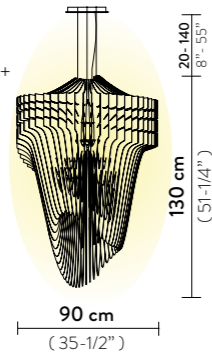

ARIA SUSPENSION XL

Light Source: 6 X 12W E27 LED Filament Bulbs + 1 X 11W Spot LED PAR 30
Dimmable: with dimmable bulbs
Materials: Cristalflex®, Lentiflex®
Weight: net 23,5 Kg - gross 32,8 Kg
Packaging: 153 x 66 x h. 16 cm
 55 x 55 x h. 45 cm

ARIA SUSPENSION LARGE

Light Source: 4 X 12W E27 LED Filament Bulbs + 1 X 11W Spot LED PAR 30
Dimmable: with dimmable bulbs
Materials: Cristalflex®, Lentiflex®
Weight: net 19,2 Kg - gross 29,5 Kg
Packaging: 153 x 66 x h. 16 cm
 46 x 46 x h. 43 cm

ARIA SUSPENSION MEDIUM

Light Source: 3 X 12W E27 LED Filament Bulbs + 1 X 7W Spot LED PAR 20
Dimmable: with dimmable bulbs
Materials: Cristalflex®, Lentiflex®
Weight: net 13,5 Kg - gross 17,7 Kg
Packaging: 120 x 57 x h. 16 cm
 35 x 35 x h. 33 cm

FINISH	SIZE	PRODUCT CODE	EAN CODE	CANOPY DETAILS
 GOLD	XL	ARISXL0GLD01T00E27EU	8024727097985	XL - L Ø 16 - Ø 20 x h. 3,5 cm M - S Ø 12 - Ø 16 x h. 3 cm 
	L	ARISL00GLD01T00E27EU	8024727090412	
	M	ARISM00GLD01T00E27EU	8024727090399	
	S	ARISS00GLD01T00E27EU	8024727090375	
	ACCESSORIES 6M CABLE KIT (also after lamp order)			
 TRANSPARENT	XL	ARISXL0TRS01T00E27EU	8024727090993	XL - L Ø 16 - Ø 20 x h. 3,5 cm M - S Ø 12 - Ø 16 x h. 3 cm 
	L	ARISL00TRS01T00E27EU	8024727090429	
	M	ARISM00TRS01T00E27EU	8024727090405	
	S	ARISS00TRS01T00E27EU	8024727090382	
	ACCESSORIES 6M CABLE KIT (also after lamp order)			
 BLACK FADE	XL	ARISXL0BKF01T00E27EU	8024727040974	XL - L Ø 16 - Ø 20 x h. 3,5 cm M - S Ø 12 - Ø 16 x h. 3 cm 
	ACCESSORIES 6M CABLE KIT (also after lamp order)			