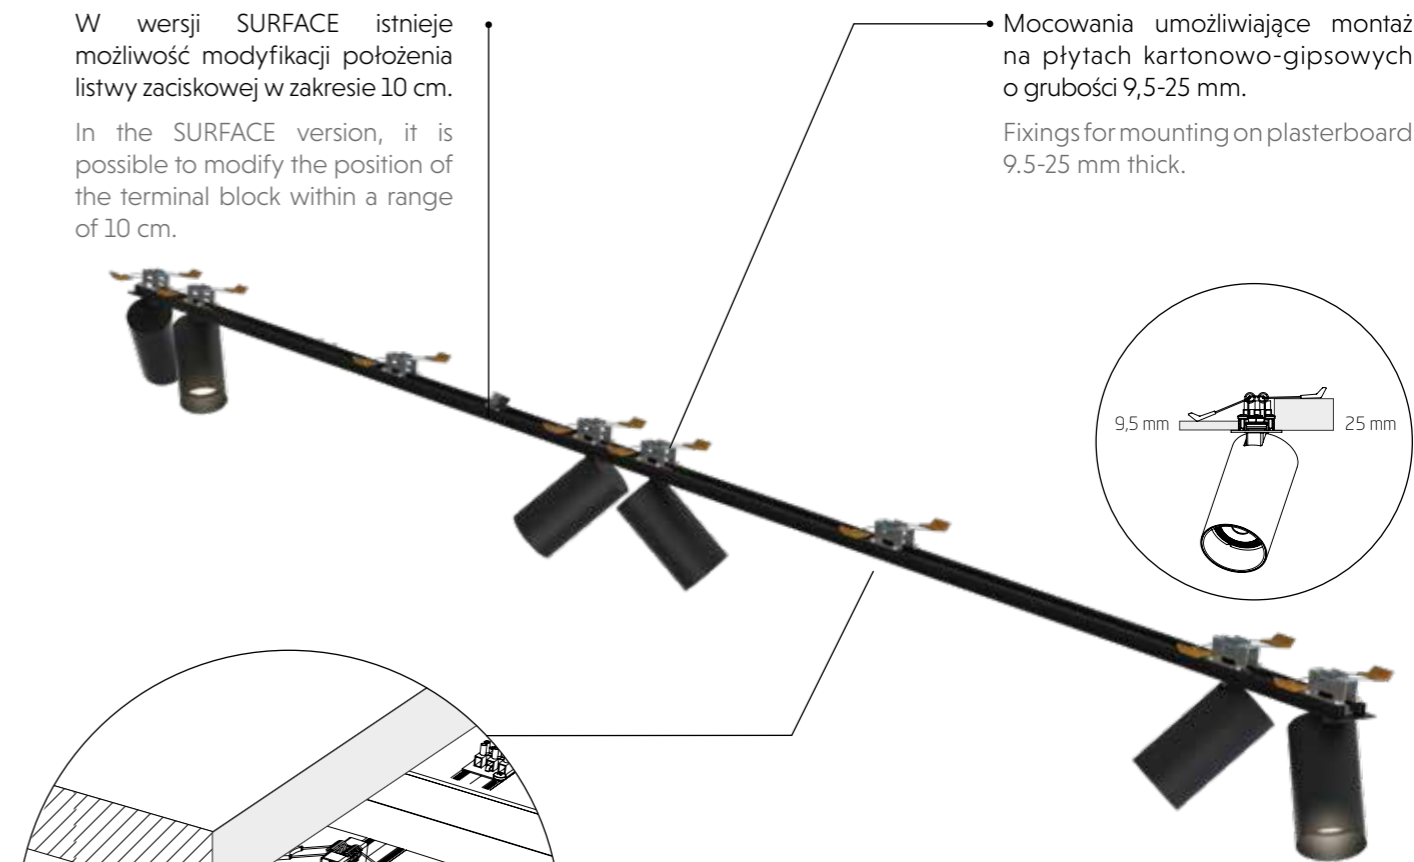

MONO SURFACE