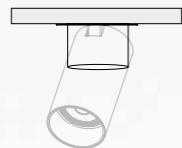

MONO DEEP

Wysoka baza lamp w wersji DEEP przeznaczona do montażu podtynkowego daje dodatkowo możliwość ukrycia kloszy w $\frac{3}{4}$ ich wysokości.

The tall base of the DEEP flush-mounted version of the lamps additionally offers the possibility of concealing the lamp shades $\frac{3}{4}$ and their height.

Unikalna konstrukcja przegubów zastosowana w wersji DEEP daje szeroki zakres wysunięcia punktów świetlnych z bazy, co umożliwia uzyskanie szerokiego spektrum efektu wizualnego oprawy.

The unique articulated joint design used in the DEEP version gives a wide range of extension of the light points from the base, allowing for a wide spectrum of visual effect of the luminaire.

MONO DEEP

Elementy montażowe ze stali nierdzewnej, umożliwiają stabilne mocowanie oprawy do płyty kartonowo-gipsowej o grubości do 12,5mm.

The stainless steel mounting elements allow the luminaire to be securely fastened to plasterboard up to 12.5 mm thick.

Wymagana minimalna odległość płyty kartonowo-gipsowej od stropu to 9 cm.

The required minimum distance between the plasterboard and the ceiling is 9 cm.