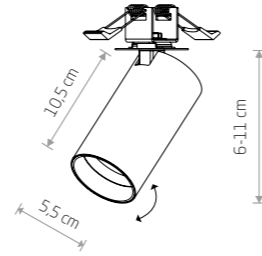

MONO SURFACE I

Źródło światła / Light source	Kolor / Colour	Symbol / Item No.	Materiał / Material
1 x GU10 max 10W only LED	■	7827	stal lakierowana, plastik ABS painted steel, plastic ABS
	■	7833	
	■	7683	
	■	7688	
	■	7744	lity mosiądz, stal lakierowana, plastik ABS solid brass, painted steel, plastic ABS