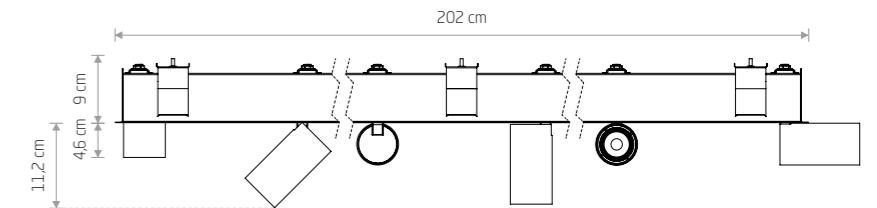

MONO DEEP VI

Źródło światła / Light source	Kolor / Colour	Symbol / Item No.	Materiał / Material
6 x GU10 max 10W only LED	■	10468	stal lakierowana, plastik ABS, PC painted steel, plastic ABS, PC
	■	10463