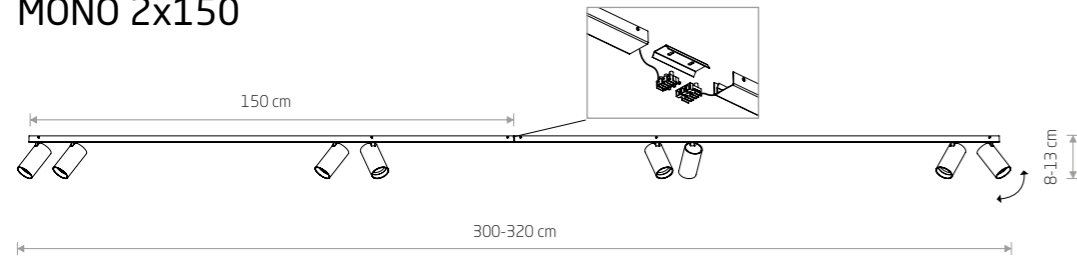

MONO 2x150

Źródło światła / Light source	Kolor / Colour	Symbol / Item No.	Materiał / Material
8 x GU10 max 10W only LED	■	7750	stal lakierowana, plastik ABS painted steel, plastic ABS
	■	7720	
	■	7694	
	■	7698	
	■	7754	lity mosiądz, stal lakierowana, plastik ABS solid brass, painted steel, plastic ABS