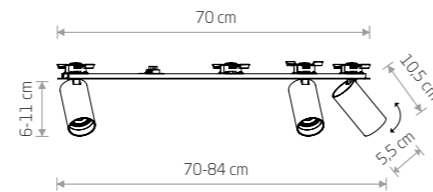

MONO SURFACE III

Źródło światła / Light source	Kolor / Colour	Symbol / Item No.	Materiał / Material
3 x GU10 max 10W only LED	■	7830	stal lakierowana, plastik ABS painted steel, plastic ABS
	■	7835	
	■	7685	
	■	7691	
	■	7746	lity mosiądz, stal lakierowana, plastik ABS solid brass, painted steel, plastic ABS