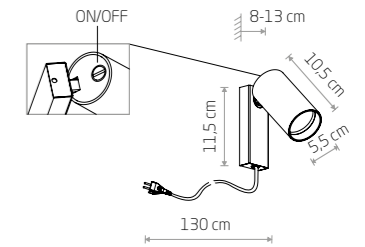

MONO WALL LAMP WITH CABLE

Źródło światła / Light source	Kolor / Colour	Symbol / Item No.	Materiał / Material
1 x GU10 max 10W only LED	■	7787	stal lakierowana, plastik ABS painted steel, plastic ABS
	■	7786	
	■	7773	
	■	7765	
	■	7781	lity mosiądz, stal lakierowana, plastik ABS solid brass, painted steel, plastic ABS