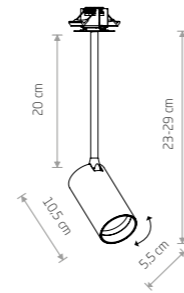

MONO SURFACE LONG S

Źródło światła / Light source	Kolor / Colour	Symbol / Item No.	Materiał / Material
1 x GU10 max 10W only LED	■	7734	stal lakierowana, plastik ABS painted steel, plastic ABS
	■	7737	
	■	7676	lity mosiądz, stal lakierowana, plastik ABS solid brass, painted steel, plastic ABS
	■	7680	
	■	7741