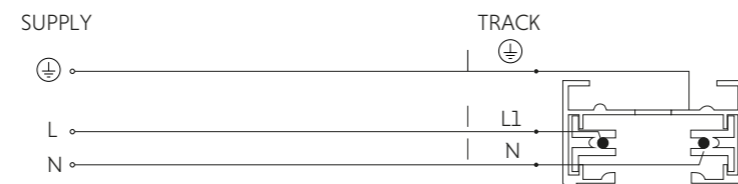

Pojedyncze lampy PROFILE MONO to rozwiązanie przeznaczone do stosowania z jednoobwodowym systemem szynoprzewodowym PROFILE.

Individual PROFILE MONO lamps are the solution for use with the single-circuit PROFILE rail system.

2 fazy, 1 obwód
2-phase, 1-circuit