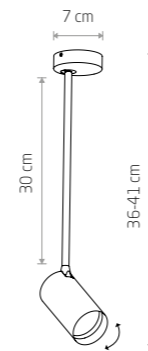

MONO LONG M

Źródło światła / Light source	Kolor / Colour	Symbol / Item No.	Materiał / Material
1 x GU10 max 10W only LED	■	7725	stal lakierowana, plastik ABS painted steel, plastic ABS
	■	7728	
	■	7671	
	■	7674	
	■	7732	lity mosiądz, stal lakierowana, plastik ABS solid brass, painted steel, plastic ABS