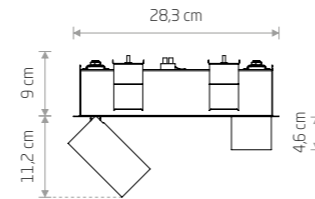

MONO DEEP II

Źródło światła / Light source	Kolor / Colour	Symbol / Item No.	Materiał / Material
2 x GU10 max 10W only LED	■	10465	stal lakierowana, plastik ABS, PC painted steel, plastic ABS, PC
	■	10460