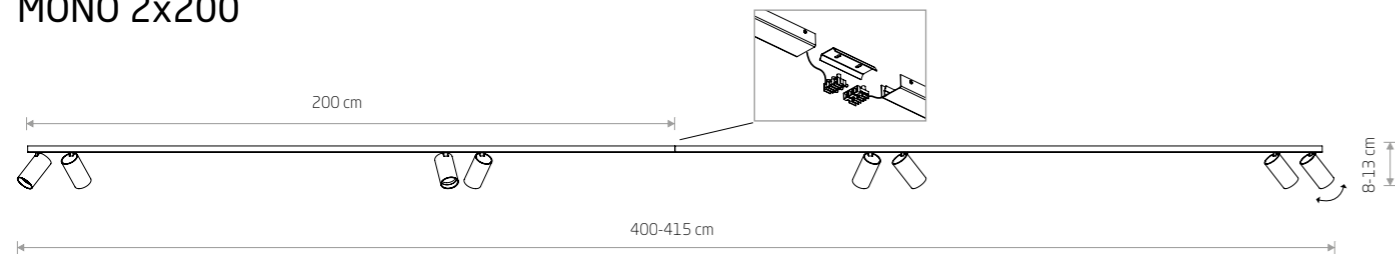

MONO 2x200

Źródło światła / Light source	Kolor / Colour	Symbol / Item No.	Materiał / Material
8 x GU10 max 10W only LED	■	7752	stal lakierowana, plastik ABS painted steel, plastic ABS
	■	7722	
	■	7696	
	■	7701	
	■	7756	lity mosiądz, stal lakierowana, plastik ABS solid brass, painted steel, plastic ABS