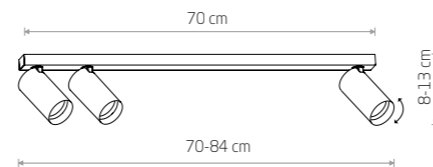

MONO III

Źródło światła / Light source	Kolor / Colour	Symbol / Item No.	Materiał / Material
3 x GU10 max 10W only LED		7811	stal lakierowana, plastik ABS painted steel, plastic ABS
		7842	
		7775	
		7767	lity mosiądz, stal lakierowana, plastik ABS solid brass, painted steel, plastic ABS
		7783