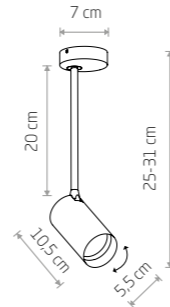

MONO LONG S

Źródło światła / Light source	Kolor / Colour	Symbol / Item No.	Materiał / Material
1 x GU10 max 10W only LED	■	7724	stal lakierowana, plastik ABS painted steel, plastic ABS
	■	7727	
	■	7670	
	■	7673	
	■	7731	lity mosiądz, stal lakierowana, plastik ABS solid brass, painted steel, plastic ABS