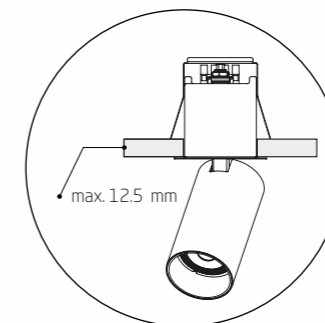

MONO DEEP

Wysoka baza lamp w wersji DEEP przeznaczona do montażu podtynkowego daje dodatkowo możliwość ukrycia kloszy w $\frac{3}{4}$ ich wysokości.

The tall base of the DEEP flush-mounted version of the lamps additionally offers the possibility of concealing the lamp shades $\frac{3}{4}$ and their height.

Unikalna konstrukcja przegubów zastosowana w wersji DEEP daje szeroki zakres wysunięcia punktów świetlnych z bazy, co umożliwia uzyskanie szerokiego spektrum efektu wizualnego oprawy.

The unique articulated joint design used in the DEEP version gives a wide range of extension of the light points from the base, allowing for a wide spectrum of visual effect of the luminaire.

MONO DEEP

Elementy montażowe ze stali nierdzewnej, umożliwiają stabilne mocowanie oprawy do płyty kartonowo-gipsowej o grubości do 12,5mm.

The stainless steel mounting elements allow the luminaire to be securely fastened to plasterboard up to 12.5 mm thick.

Wymagana minimalna odległość płyty kartonowo-gipsowej od stropu to 9 cm.

The required minimum distance between the plasterboard and the ceiling is 9 cm.