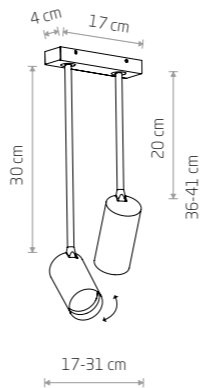

MONO LONG II

Źródło światła / Light source	Kolor / Colour	Symbol / Item No.	Materiał / Material
2 x GU10 max 10W only LED	■	7726	stal lakierowana, plastik ABS painted steel, plastic ABS
	■	7730	
	■	7672	
	■	7675	
	■	7733	lity mosiądz, stal lakierowana, plastik ABS solid brass, painted steel, plastic ABS