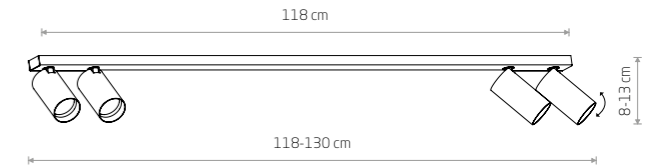

MONO IV

Źródło światła / Light source	Kolor / Colour	Symbol / Item No.	Materiał / Material
4 x GU10 max 10W only LED		7812	stal lakierowana, plastik ABS painted steel, plastic ABS
		7843	
		7776	
		7768	lity mosiądz, stal lakierowana, plastik ABS solid brass, painted steel, plastic ABS
		7784