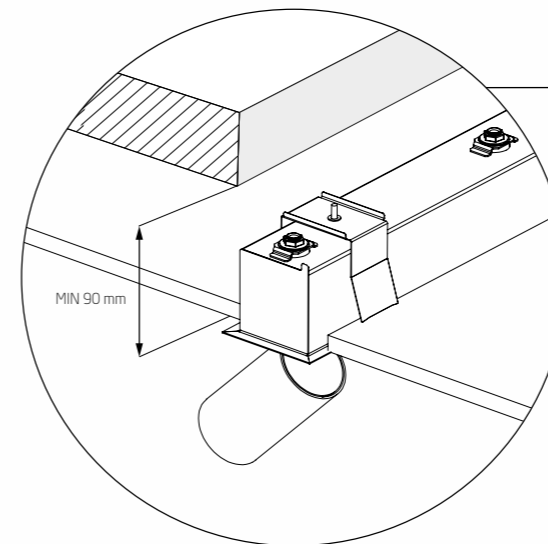

# MONO DEEP

Elementy montażowe ze stali nierdzewnej, umożliwiają stabilne mocowanie oprawy do płyty kartonowo-gipsowej o grubości do 12,5mm.

The stainless steel mounting elements allow the luminaire to be securely fastened to plasterboard up to 12.5 mm thick.