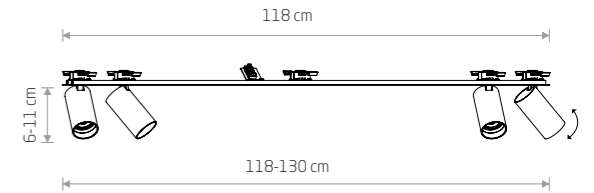

MONO SURFACE IV

Źródło światła / Light source	Kolor / Colour	Symbol / Item No.	Materiał / Material
4 x GU10 max 10W only LED	■	7831	stal lakierowana, plastik ABS painted steel, plastic ABS
	■	7836	
	■	7686	
	■	7692	
	■	7747	lity mosiądz, stal lakierowana, plastik ABS solid brass, painted steel, plastic ABS