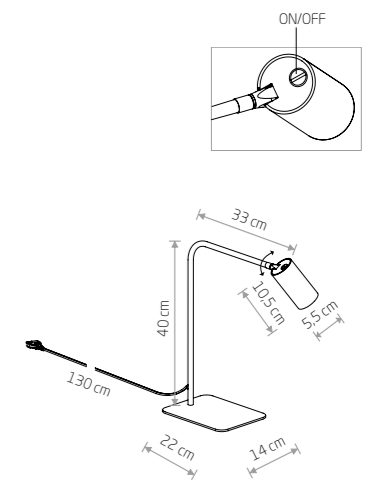

MONO TB I

Źródło światła / Light source	Kolor / Colour	MONO FL II	MONO FL I	MONO TB I	Materiał / Material
FL II 2 x GU10 max 10W only LED FL I 1 x GU10 max 10W only LED TB I 1 x GU10 max 10W only LED	■	7705	7704	7703	stal lakierowana, plastik ABS painted steel, plastic ABS
	■	7708	7707	7706	
	■	7715	7714	7713	
	■	7718	7717	7716	lity mosiądz, stal lakierowana, plastik ABS solid brass, painted steel, plastic ABS
■	7712	7711	7710