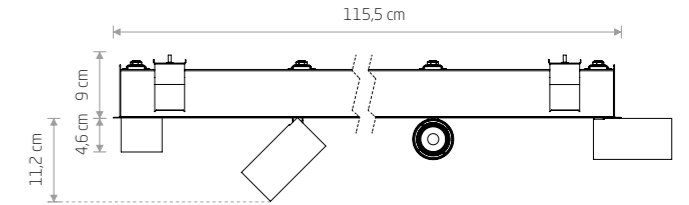

MONO DEEP IV

Źródło światła / Light source	Kolor / Colour	Symbol / Item No.	Materiał / Material
4 x GU10 max 10W only LED	■	10467	stal lakierowana, plastik ABS, PC painted steel, plastic ABS, PC
	■	10462