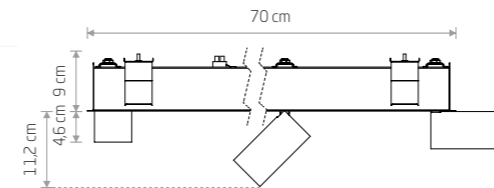

MONO DEEP III

Źródło światła / Light source	Kolor / Colour	Symbol / Item No.	Materiał / Material
3 x GU10 max 10W only LED	■	10466	stal lakierowana, plastik ABS, PC painted steel, plastic ABS, PC
	■	10461