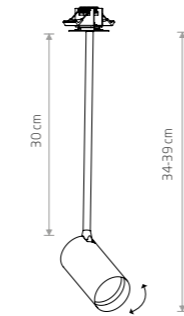

MONO SURFACE LONG M

Źródło światła / Light source	Kolor / Colour	Symbol / Item No.	Materiał / Material
1 x GU10 max 10W only LED	■	7735	stal lakierowana, plastik ABS painted steel, plastic ABS
	■	7738	
	■	7677	lity mosiądz, stal lakierowana, plastik ABS solid brass, painted steel, plastic ABS
	■	7681	
	■	7742