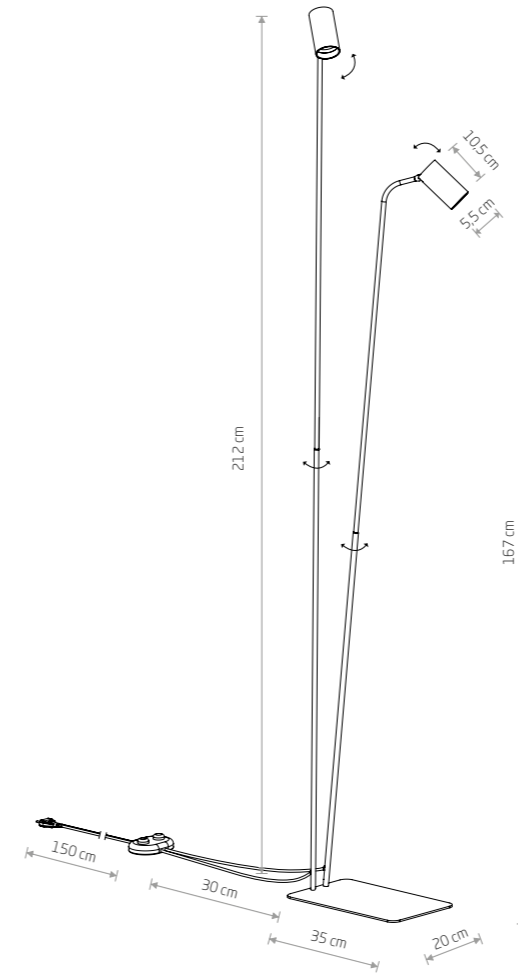

MONO FL II

MONO FL I