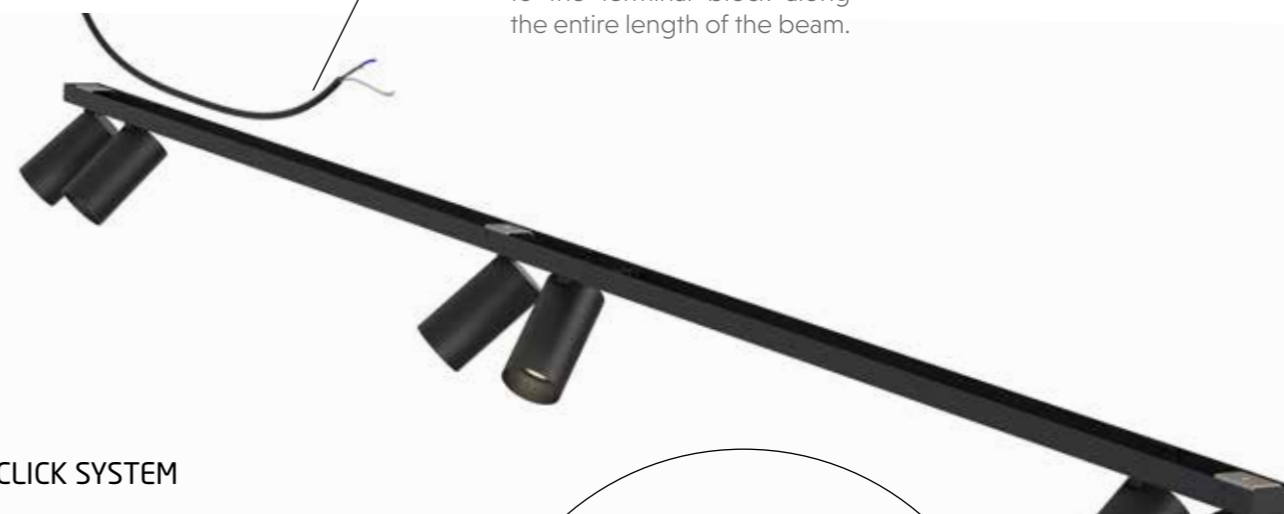

Zakres obrotu punktu świetlnego: 90°, 345°.

Range of rotation of the light point: 90°, 345°.

MONO

Możliwość poprowadzenia przewodu do listwy zaciskowej wzdłuż całej długości belki.

It is possible to run the cable to the terminal block along the entire length of the beam.