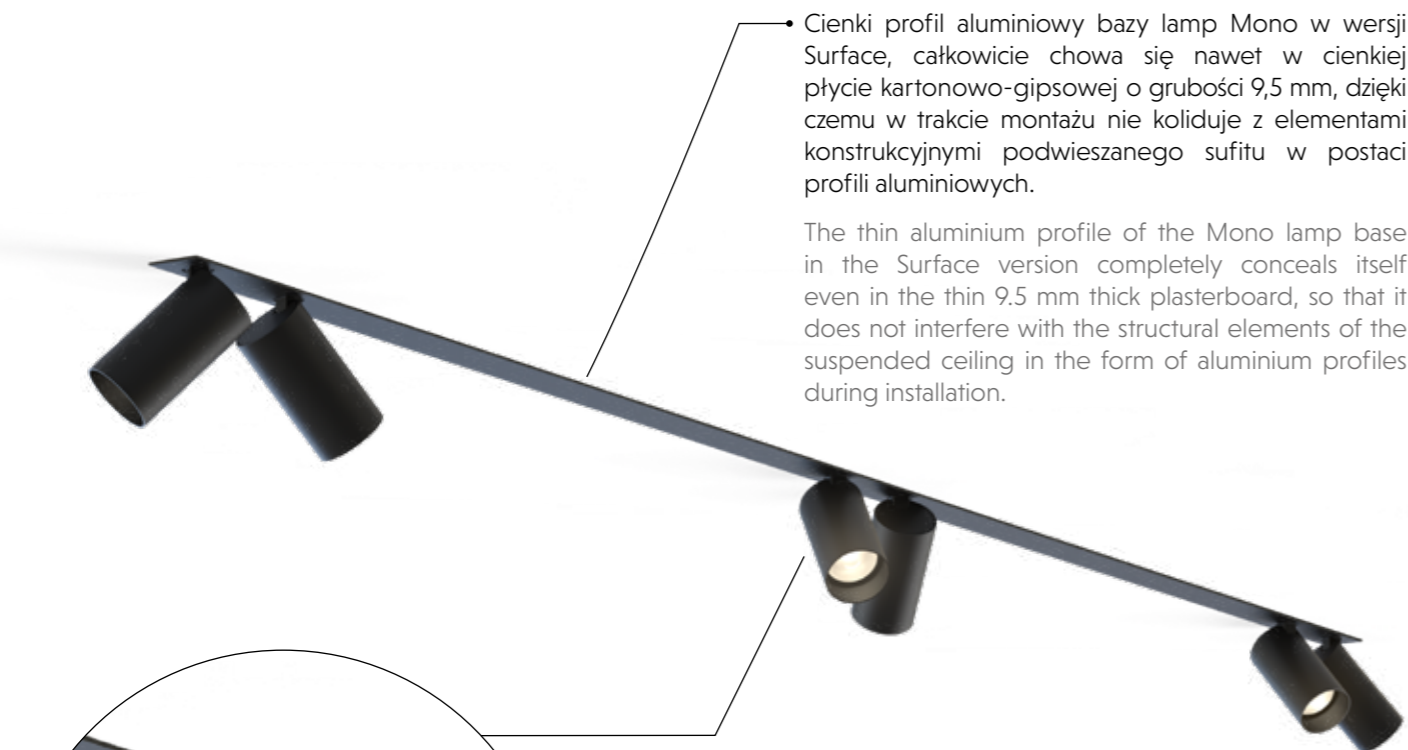

MONO SURFACE

Cienki profil aluminiowy bazy lamp Mono w wersji Surface, całkowicie chowa się nawet w cienkiej płycie kartonowo-gipsowej o grubości 9,5 mm, dzięki czemu w trakcie montażu nie koliduje z elementami konstrukcyjnymi podwieszanego sufitu w postaci profili aluminiowych.

The thin aluminium profile of the Mono lamp base in the Surface version completely conceals itself even in the thin 9.5 mm thick plasterboard, so that it does not interfere with the structural elements of the suspended ceiling in the form of aluminium profiles during installation.

Cofnięte źródło światła zmniejsza zjawisko olśnienia.

The receding light source reduces glare.