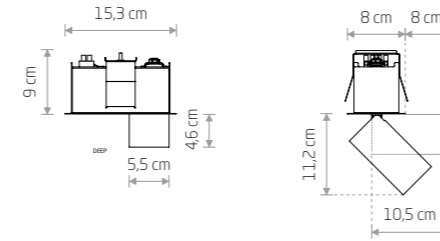

MONO DEEP I

Źródło światła / Light source	Kolor / Colour	Symbol / Item No.	Materiał / Material
1 x GU10 max 10W only LED	■	10464	stal lakierowana, plastik ABS, PC painted steel, plastic ABS, PC
	■	10458