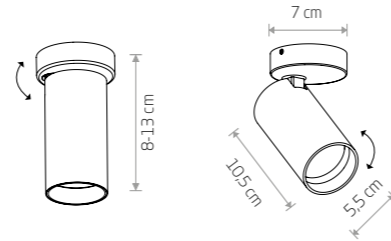

MONO I

Źródło światła / Light source	Kolor / Colour	Symbol / Item No.	Materiał / Material
1 x GU10 max 10W only LED		7807	stal lakierowana, plastik ABS painted steel, plastic ABS
		7838	
		7771	
		7763	lity mosiądz, stal lakierowana, plastik ABS solid brass, painted steel, plastic ABS
		7778