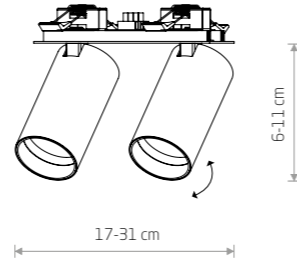

MONO SURFACE II

Źródło światła / Light source	Kolor / Colour	Symbol / Item No.	Materiał / Material
2 x GU10 max 10W only LED	■	7828	stal lakierowana, plastik ABS painted steel, plastic ABS
	■	7834	
	■	7684	
	■	7690	
	■	7745	lity mosiądz, stal lakierowana, plastik ABS solid brass, painted steel, plastic ABS