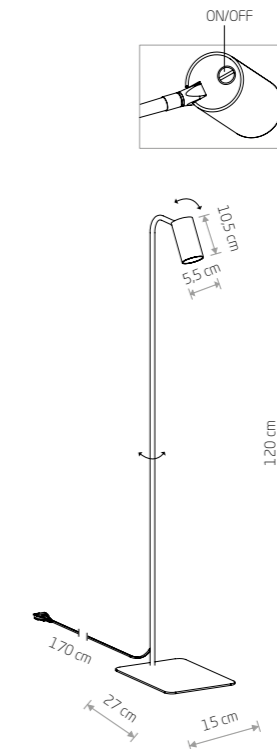

MONO SURFACE LONG S

Źródło światła / Light source	Kolor / Colour	Symbol / Item No.	Materiał / Material
1 x GU10 max 10W only LED	■	7734	stal lakierowana, plastik ABS painted steel, plastic ABS
	■	7737	
	■	7676	lity mosiądz, stal lakierowana, plastik ABS solid brass, painted steel, plastic ABS
	■	7680	
	■	7741	

MONO SURFACE LONG M

Źródło światła / Light source	Kolor / Colour	Symbol / Item No.	Materiał / Material
1 x GU10 max 10W only LED	■	7735	stal lakierowana, plastik ABS painted steel, plastic ABS
	■	7738	
	■	7677	lity mosiądz, stal lakierowana, plastik ABS solid brass, painted steel, plastic ABS
	■	7681	
	■	7742	

MONO SURFACE LONG II

Źródło światła / Light source	Kolor / Colour	Symbol / Item No.	Materiał / Material
2 x GU10 max 10W only LED	■	7736	stal lakierowana, plastik ABS painted steel, plastic ABS
	■	7740	
	■	7678	lity mosiądz, stal lakierowana, plastik ABS solid brass, painted steel, plastic ABS
	■	7682	
	■	7743	

MONO FL II

MONO FL I

MONO TB I

Źródło światła / Light source	Kolor / Colour	MONO FL II	MONO FL I	MONO TB I	Materiał / Material
FL II 2 x GU10 max 10W only LED FL I 1 x GU10 max 10W only LED TB I 1 x GU10 max 10W only LED	■	7705	7704	7703	stal lakierowana, plastik ABS painted steel, plastic ABS
	■	7708	7707	7706	
	■	7715	7714	7713	
	■	7718	7717	7716	lity mosiądz, stal lakierowana, plastik ABS solid brass, painted steel, plastic ABS
■	7712	7711	7710