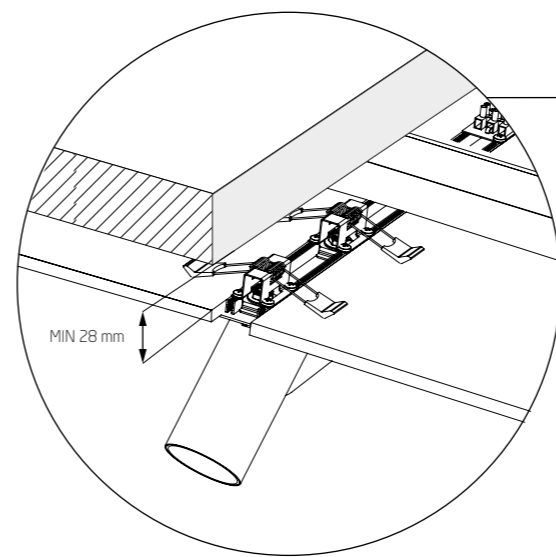

MONO SURFACE