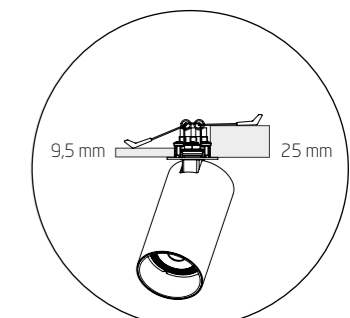

W wersji SURFACE istnieje możliwość modyfikacji położenia listwy zaciskowej w zakresie 10 cm.

In the SURFACE version, it is possible to modify the position of the terminal block within a range of 10 cm.

Mocowania umożliwiające montaż na płytach kartonowo-gipsowych o grubości 9,5-25 mm.

Fixings for mounting on plasterboard 9.5-25 mm thick.