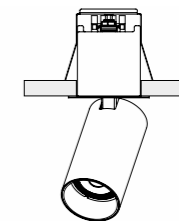

MONO DEEP

Wysoka baza lamp w wersji DEEP przeznaczona do montażu podtynkowego daje dodatkowo możliwość ukrycia kloszy w $\frac{3}{4}$ ich wysokości.

The tall base of the DEEP flush-mounted version of the lamps additionally offers the possibility of concealing the lamp shades $\frac{3}{4}$ and their height.

Unikalna konstrukcja przegubów zastosowana w wersji DEEP daje szeroki zakres wysunięcia punktów świetlnych z bazy, co umożliwia uzyskanie szerokiego spektrum efektu wizualnego oprawy.

The unique articulated joint design used in the DEEP version gives a wide range of extension of the light points from the base, allowing for a wide spectrum of visual effect of the luminaire.

MONO DEEP

Elementy montażowe ze stali nierdzewnej, umożliwiają stabilne mocowanie oprawy do płyty kartonowo-gipsowej o grubości do 12,5mm.

The stainless steel mounting elements allow the luminaire to be securely fastened to plasterboard up to 12.5 mm thick.

Wymagana minimalna odległość płyty kartonowo-gipsowej od stropu to 9 cm.

The required minimum distance between the plasterboard and the ceiling is 9 cm.