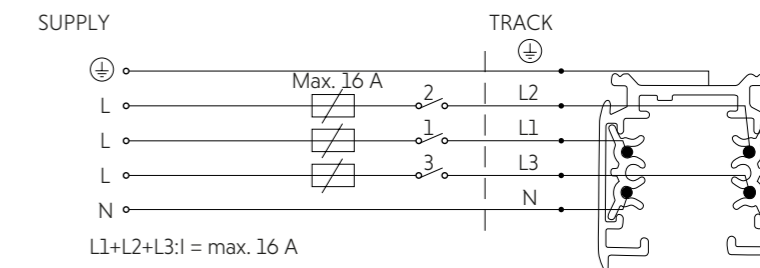

Pojedyncze lampy CTLS MONO to rozwiązanie przeznaczone do stosowania z trójobwodowym systemem szynoprzewodowym CTLS – Commercial Track Light System.

The CTLS MONO single lamps are a solution for use with the CTLS – Commercial Track Light System three-circuit rail system.

3 fazy, 3 obwody
3-phase, 3-circuit

230/400 V AC, 16 A, 3 x 3.7 kVA, THD ≥ 15%