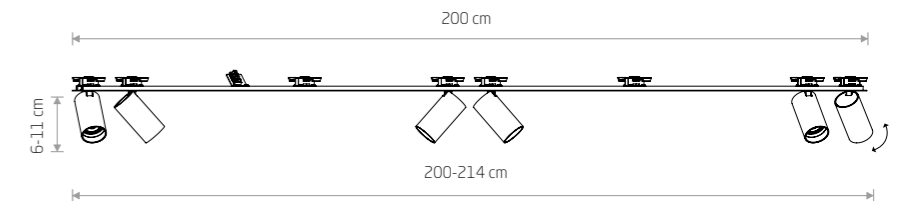

MONO SURFACE VI

Źródło światła / Light source	Kolor / Colour	Symbol / Item No.	Materiał / Material
6 x GU10 max 10W only LED	■	7832	stal lakierowana, plastik ABS painted steel, plastic ABS
	■	7837	
	■	7687	
	■	7693	
	■	7748	lity mosiądz, stal lakierowana, plastik ABS solid brass, painted steel, plastic ABS