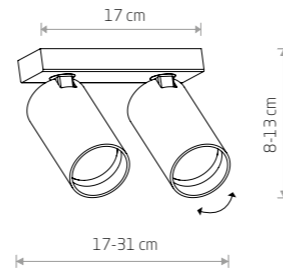

MONO II

Źródło światła / Light source	Kolor / Colour	Symbol / Item No.	Materiał / Material
2 x GU10 max 10W only LED		7810	stal lakierowana, plastik ABS painted steel, plastic ABS
		7841	
		7774	
		7766	lity mosiądz, stal lakierowana, plastik ABS solid brass, painted steel, plastic ABS
		7782