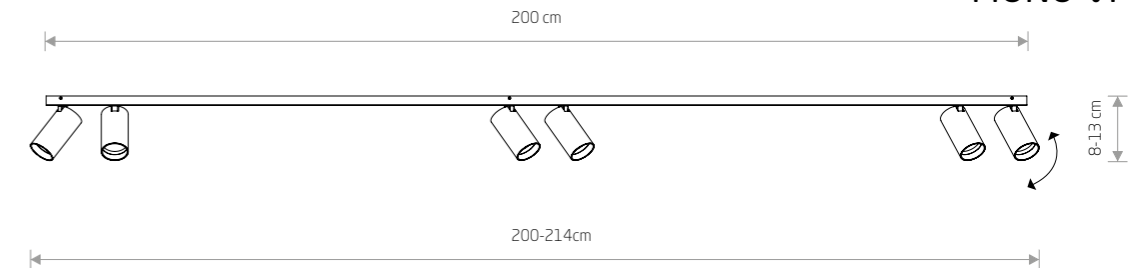

MONO VI

Źródło światła / Light source	Kolor / Colour	Symbol / Item No.	Materiał / Material
6 x GU10 max 10W only LED		7813	stal lakierowana, plastik ABS painted steel, plastic ABS
		7844	
		7777	
		7770	lity mosiądz, stal lakierowana, plastik ABS solid brass, painted steel, plastic ABS
		7785