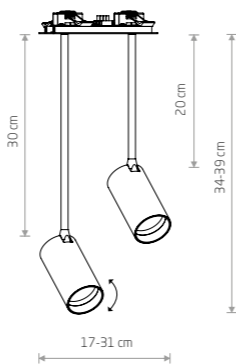

MONO SURFACE LONG II

Źródło światła / Light source	Kolor / Colour	Symbol / Item No.	Materiał / Material
2 x GU10 max 10W only LED	■	7736	stal lakierowana, plastik ABS painted steel, plastic ABS
	■	7740	
	■	7678	lity mosiądz, stal lakierowana, plastik ABS solid brass, painted steel, plastic ABS
	■	7682	
	■	7743