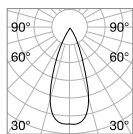

Light beam: ACCENT

CRI≥90 9W 36° 730lm 3000K

m	lx	øm
1	1312	0,71
2	328	1,40
3	146	2,10
4	82	2,80
5	52	3,50