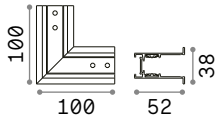

CONNECTOR HORIZONTAL Optional

Weight	Volume	Control	Finish	Code	€
0,30 Kg	0,0010 m ³	On-Off	White	320625	125 <i>new</i>
			Black	320618	125 <i>new</i>
		1-10V / DALI	White	320601	145 <i>new</i>
			Black	320595	145 <i>new</i>