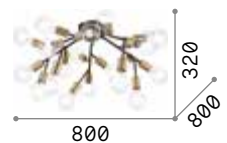

328201

311357

311340

Spark

Matt black varnished metal frame
and plated bulb holders.

■ □ IP20

2,730 Kg / 0,0864 m³
E27 max 20 x 25W

€ 425