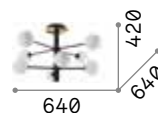

7,600 Kg / 0,1787 m³
G9 max 12 x 15W

€ 700

273709 ■ Black

6,500 Kg / 0,1397 m³
G9 max 10 x 15W

€ 600

273693 ■ Black

3,040 Kg / 0,0579 m³
G9 max 8 x 15W

€ 330