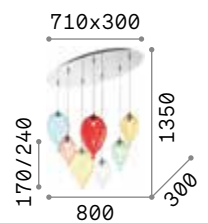

IP20

5,000 Kg / 0,1283 m³
G9 max 7 x 28W

€ 493

100937 Color

3000 K
510 lm

305486 € 6,00