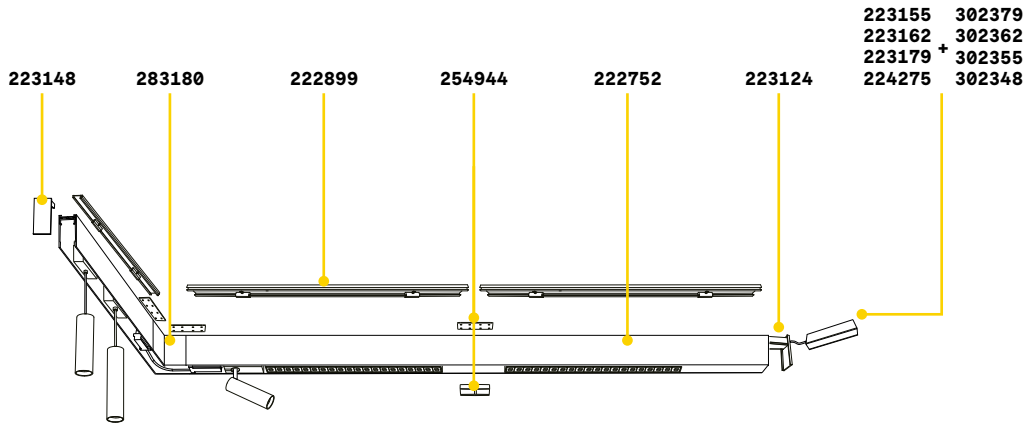

Arca - Surface

223155 302379
223162 302362
223179 + 302355
224275 302348

TRACK Maximum length per power source: 25 meters

Length	Weight	Volume	Finish	Code	€
1000 mm	1,34 Kg	0,0273 m³	Black	222745	120
3000 mm	4,02 Kg	0,0496 m³	Black	222752	325

BLINDED CORNER RIGHT - LEFT Optional

Weight	Volume	Finish	Code	€
0,79 Kg	0,0090 m³	Black	283180	130