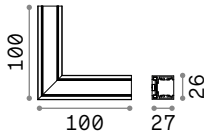

Length	Weight	Volume	Finish	Code	€
1000 mm	0,68 Kg	0,0013 m ³	White	282909	57
			Black	257877	57
2000 mm	1,36 Kg	0,0026 m ³	White	282916	115
			Black	266121	115

CONNECTOR HORIZONTAL LOW Optional

Weight	Volume	Control	Finish	Code	€
0,07 Kg	0,0015 m ³	On-Off	White	282848	95
			Black	257990	95
		1-10V / DALI	White	286266	100
			Black	286259	100