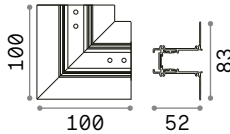

Weight	Volume	Control	Finish	Code	€
0,30 Kg	0,0010 m³	On-Off	White	320748	115 <i>new</i>
			Black	320731	115 <i>new</i>
		1-10V / DALI	White	320724	135 <i>new</i>
			Black	320717	135 <i>new</i>

LINEAR CONNECTOR Required - 1 Kit x linear connection