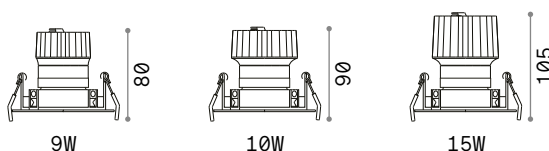

Dynamic Round

REFLECTOR Required

SYMMETRICAL

0,020 Kg/0,0002 m³

Finish	Code	€
White	211787	8
Black	211794	8

FRAME Required

① 80 mm
0,060 Kg/0,0004 m³

Finish	Code	€
White	208695	17
Black	208701	17