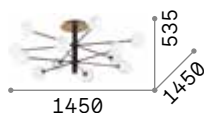

7,600 Kg / 0,1787 m³
G9 max 12 x 15W

€ 700

273709 ■ Black