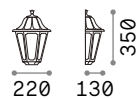

220 130 350

■ □ IP55

0,600 Kg / 0,0117 m³
E27 max 1x23W

€ 28

120430 ■ White
101552 ■ Black

4000 K
980 lm

153964 € 6,00

P. 909