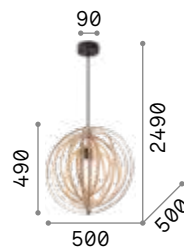

IP20

1,240 Kg / 0,0447 m³
E27 max 1x 60W

€ 220

138275 ■ Wood

3000 K
950 lm

101330 € 7,50