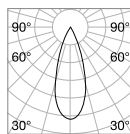

m	lx	øm
1	1645	0,62
2	411	1,20
3	183	1,90
4	103	2,50
5	66	3,10