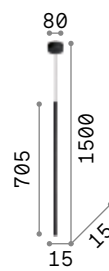

0,530 Kg / 0,0142 m³
LED 3,5W / 230 lm

€ 125

new 263687 ■ White
new 263670 ■ Black
new 263700 ■ Brass