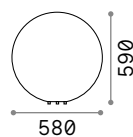

IP44

4,050 Kg / 0,2306 m³
E27 max 1x60W

€ 325

195490 White

4000 K
1000 lm

151991 € 2,00