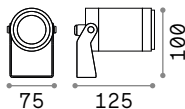

0,950 Kg/0,0014 m³

Power	Beam	Lumen	CCT	Finish	Code	€
10 W	30°	1000 lm	3000 K	Dark Gray	248387	250
		1050 lm	4000 K	Dark Gray	245072	250

OPTIONAL Not included

Visor	Power	Finish	Code	€
	5,5W	Dark Gray	245096	34
	10W	Dark Gray	245102	34