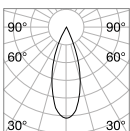

Light beam: ACCENT

m	lx	øm
1	3112	0,61
2	778	1,20
3	346	1,80
4	194	2,40
5	124	3,00