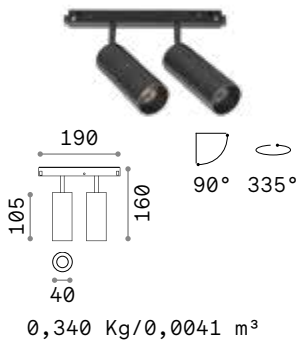

LED COB CITIZEN

Power	Beam	Control	Lumen	CCT	Finish	Code	€	
24 W	30°	On-Off	2400 lm	3000 K	White	282961	170	
					Black	257662	170	
					Brass	282022	170	
			1-10V	2500 lm	4000 K	Black	321844	170 new
				2400 lm	3000 K	White	303659	195
				2400 lm	3000 K	Black	303642	195
		DALI	2400 lm	3000 K	White	286389	220	
			2400 lm	3000 K	Black	286372	220	
			2500 lm	4000 K	Black	321899	220 new	

Light beam: ACCENT

FILTER HONEYCOMB

Model	Required	Code	€
Ego 5 W	No	260853	5
Ego 16 W	No	260860	5
Ego 24 W	No	260860	5

m	lx	Øm
1	508	0,46
2	127	0,92
3	56	1,40
4	32	2,80
5	20	2,30

CRI≥90 5W 30° 3801lm 3000K

m	lx	Øm
1	2451	0,49
2	613	1,98
3	272	1,50
4	153	2,00
5	98	2,50

CRI≥90 16W 30° 14501lm 3000K

m	lx	Øm
1	3051	0,51
2	763	1,00
3	339	1,50
4	191	2,10
5	122	2,60

CRI≥90 24W 30° 20001lm 3000K