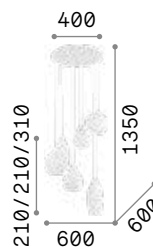

IP20

6,400 Kg / 0,1138 m³
E14 max 6 x 40W

€ 390

087818 White
111841 SmokyGrey

3000 K
420 lm

101217 € 2,50