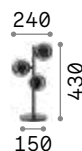

2,000 Kg / 0,0227 m³
G9 max 3 x 15W

0,600 Kg / 0,0062 m³
G9 max 1 x 15W

€ 175

€ 75

292472 ■ White
292465 ■ Smok Gra
322759 ■ Amber new

292458 ■ White
292441 ■ Smok Gra
317823 ■ Amber new

3000 K
510 lm
305486 € 6,00

3000 K
510 lm
305486 € 6,00

P. 100 P. 334 P. 435 P. 524