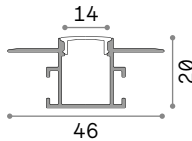

PROFILE 14 mm

Length	Weight	Volume	Finish		Code	€
2000 mm	0,65 Kg	0,0020 m³	White	☐	223704	62
3000 mm	0,90 Kg	0,0029 m³	White	☐	223711	98