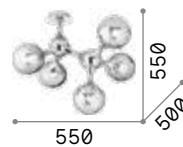

IP20

3,200 Kg / 0,1012 m³
E14 max 5 x 28W

€ 270

200484 Chrome

3000 K
480 lm

101200 € 2,50