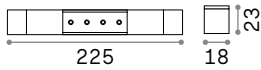

CONNECTOR HORIZONTAL HIGH Optional

Weight	Volume	Control	Finish	Code	€
0,10 Kg	0,0015 m ³	On-Off	White	282824	90
			Black	258140	90
		1-10V / DALI	White	286228	100
			Black	286211	100

LINEAR CONNECTOR Required - 1 Kit x linear connection