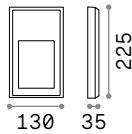

■ IP65

0,760 Kg / 0,0020 m³
LED 6W / 500/520 lm

€ 80

268361 White 3000K
322315 White 4000K ^{new}
268354 Anthracit. 3000K
322308 Anthracit. 4000K ^{new}