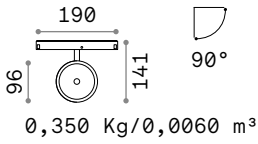

Ego Track Flat