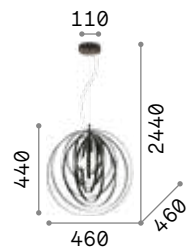

IP20

2,660 Kg / 0,0365 m³
E27 max 1x 60W

€ 260

103723 ■ White
114262 ■ Black

3000 K
950 lm

101330 € 7,50