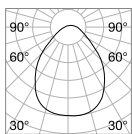

KIT PENDANT

Required	Finish	Code	€
No	White	254289	50
	Black	307244	50

Light beam: WIDE

m	lx	øm
1	2945	1,90
2	736	3,80
3	327	5,60
4	184	7,50
5	116	9,40

m	lx	øm
1	3991	1,90
2	998	3,90
3	443	5,80
4	249	7,80
5	160	9,70