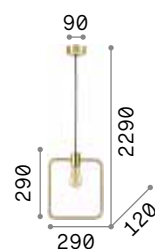

IP20

0,610 Kg / 0,0100 m³
E27 max 1x70W

€ 120

207858 Brass

2200 K
500 lm
151717 € 8,00