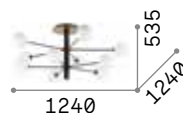

6,500 Kg / 0,1397 m³
G9 max 10 x 15W

€ 600

273693 ■ Black