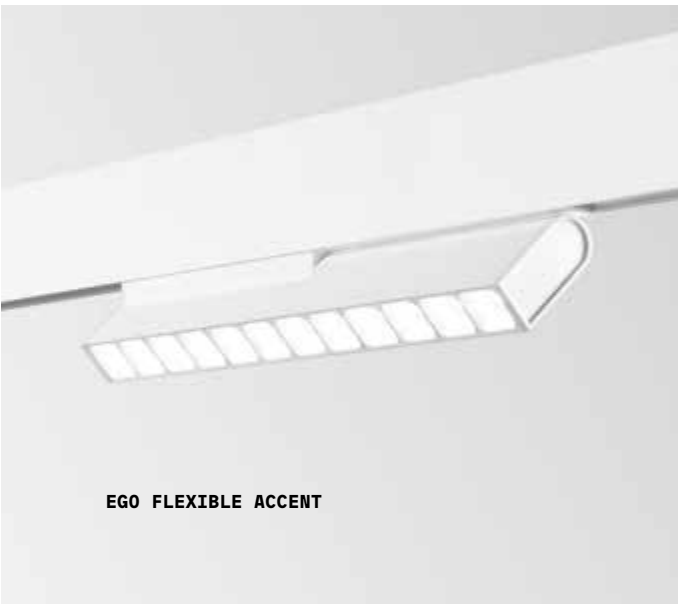

EGO FLEXIBLE ACCENT

EGO FLEXIBLE WIDE

Ego Pendant

0,540 Kg/0,0038 m³

LED COB CITIZEN UGR <19

Power	Beam	Control	Lumen	CCT	Finish		Code	€							
12 W	30°	On-Off	1100 lm	3000 K	White		282879	165							
					Black		257747	165							
					Brass		283852	165							
		1-10V	1100 lm	3000 K	1150 lm	4000 K	Black		321653	165 <i>new</i>					
							White		303598	200					
							Black		303574	200					
							Brass		303581	200					
							DALI	1100 lm	3000 K	1100 lm	3000 K	White		286327	215
												Black		286310	215
Brass		300498	215												
	1150 lm		1150 lm	4000 K	Black		321837	215 <i>new</i>							