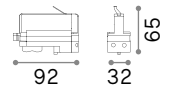

TRACK ADAPTOR

0,080 Kg/0,0002 m³

194257	€ 12
194301	€ 12