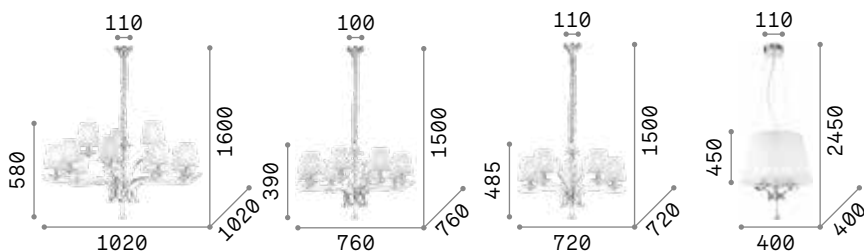

3000 K
420 lm

101217 € 2,50

Pegaso

Chromed or satin brass metal frame. Cut crystal main body, candle cups and pendants. Organza fabric shades. Velvet chain cover.

059242

197739

IP20

8,100 Kg / 0,3349 m³
E14 max 12 x 28W