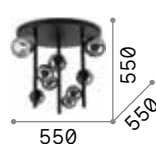

€ 450

327815 **White** new
309286 **Smok. Gra.** new
327808 **Amber** new

3,870 Kg / 0,0622 m³
G9 max 9 x 15W

€ 380

328423 **White** new
328416 **Smok. Gra.** new
328409 **Amber** new

1,550 Kg / 0,0385 m³
G9 max 6 x 15W