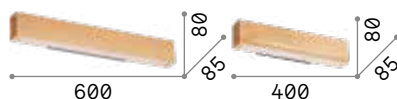

■ IP20

1,000 Kg / 0,0083 m³

LED 18W / 2200 lm

€ 210

284491 ■ Wood

■ IP20

0,800 Kg / 0,0057 m³

LED 13W / 1550 lm

€ 145

284477 ■ Wood

P. 085

P. 538