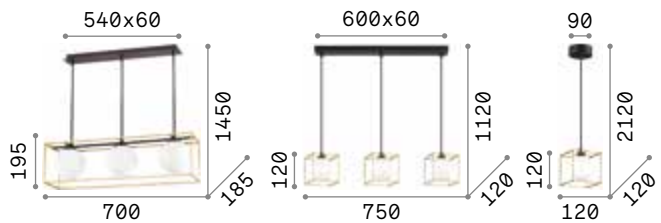

IP20

4,530 Kg / 0,0564 m³
E14 max 3 x 28W

€ 290

304144 ■ Black new
198125 ■ Brass

3000 K
420 lm

101217 € 2,50

IP20

2,260 Kg / 0,0442 m³
G9 max 3 x 28W