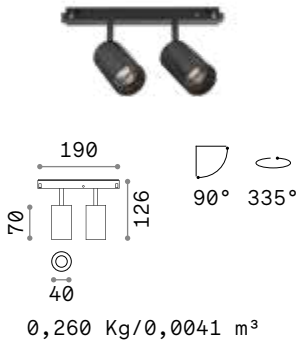

LED COB CITIZEN

Power	Beam	Control	Lumen	CCT	Finish	Code	€	
16 W	30°	On-Off	1500 lm	3000 K	White	282954	160	
					Black	257648	160	
					Brass	282015	160	
			1-10V	1550 lm	4000 K	Black	321806	160 new
				1500 lm	3000 K	White	303635	190
				1500 lm	3000 K	Black	303628	190
		DALI	1500 lm	3000 K	White	286365	210	
			1500 lm	3000 K	Black	286358	210	
			1550 lm	4000 K	Black	321721	210 new