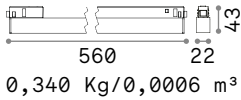

LED SMD SAMSUNG

Power	Beam	Control	Lumen	CCT	Finish		Code	€	
13 W	110°	On-Off	1700 lm	3000 K	White		283036	118	
					Black		257716	118	
		1-10V	1750 lm	4000 K	Black		322056	118	new
			1700 lm	3000 K	White		303819	165	
					Black		303802	165	
					White		286525	170	
DALI	1700 lm	3000 K	Black		286518	170			
	1750 lm	4000 K	Black		322032	170	new