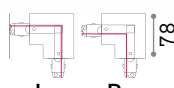

MAIN CONNECTOR CORNER

0,120 Kg/0,0006 m³

188119	L	€ 30
188126	L	€ 30
188096	R	€ 30
188102	R	€ 30