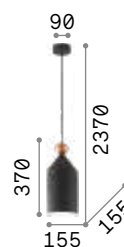

IP20

1,020 Kg / 0,0105 m³
E27 max 1 x 42W

€ 75

194684 ■ Dark Grey

3000 K
900 lm

123899 € 6,00