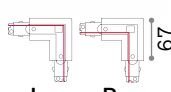

MAIN CONNECTOR CORNER

0,110 Kg/0,0005 m³

169705	L	€ 27
169712	L	€ 27
169736	R	€ 27
169729	R	€ 27