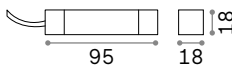

Cable length 2000 mm

Weight	Volume	Control	Finish	Code	€
0,12 Kg	0,0005 m³	On-Off	White	282862	36
			Black	265896	36
		1-10V / DALI	White	286303	50
			Black	286297	50