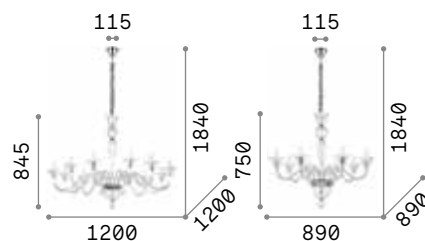

IP20

12,500 Kg / 0,2380 m³
E14 max 12 x 40W

€ 1000

199375 Clear
199405 Amber

3000 K
480 lm

101200 € 2,50

IP20

7,700 Kg / 0,1797 m³
E14 max 8 x 40W

€ 750

199382 Clear
199412 Amber

3000 K
480 lm

101200 € 2,50