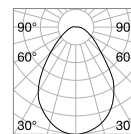

CRI≥90 43W 80° 6450lm 3000K

m	lx	øm
1	2786	1,60
2	697	3,10
3	310	4,70
4	174	6,20
5	111	7,80