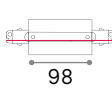

MAIN CONNECTOR MIDDLE

0,130 Kg/0,0004 m³

227689	€ 29
227672	€ 29