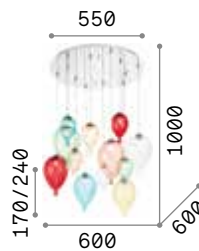

IP20

6,000 Kg / 0,1860 m³
G9 max 12 x 28W

€ 750

100951 Color

3000 K
510 lm

305486 € 6,00