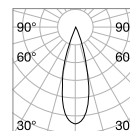

m	lx	Øm
1	3051	0,51
2	763	1,00
3	339	1,50
4	191	2,10
5	122	2,60