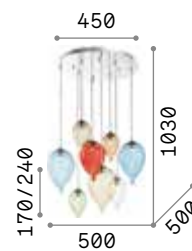

IP20

5,700 Kg / 0,1442 m³
G9 max 8 x 28W

€ 545

100944 Color
100883 White

3000 K
510 lm

305486 € 6,00