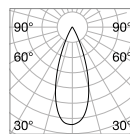

CRI≥90 15W 35° 11501m 3000K

m	lx	øm
1	2294	0,64
2	573	1,29
3	254	1,93
4	143	2,58
5	91	3,23