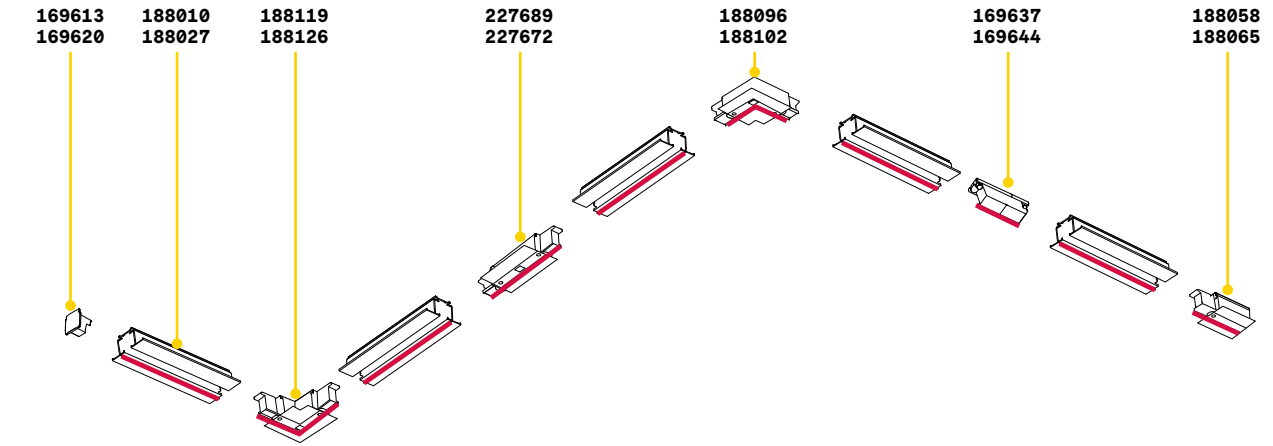

- 246567 L € 12
- 246550 R € 12

TRACK ADAPTOR

0,063 Kg/0,0003 m³

- 246505 L € 20
- 246499 R € 20

Link Trim On/Off

TRACK

Length	Weight	Volume	Finish	Code	€
2000 mm	1,92 Kg	0,0132 m ³	White	188010	68
			Black	188027	68