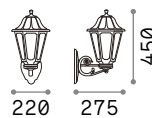

220 275 450

■ □ IP55

1,000 Kg / 0,0101 m³
E27 max 1x23W

€ 33

120423 ■ White
101491 ■ Black

4000 K
980 lm

153964 € 6,00