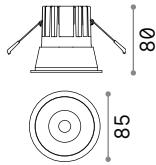

⌀ 75 mm
0,280 Kg/0,0011 m³

Power	Beam	Lumen	CCT	Finish	Code	€
11W	36°	1000 lm	2700 K	Black	+ 285412	47
				Silver	+ 192321	47
		1100 lm	3000 K	White	+ 192338	47
				Black	+ 192314	47
				Gold	+ 192345	47
		1250 lm	4000 K	Black	+ 267968	47

IP65

Power	Beam	Lumen	CCT	Finish	Code	€
11W	36°	1100 lm	3000 K	White	+ 313191	75 new
				Black	+ 327754	75 new

DIMMABLE DRIVER* Optional

	Power	Output	Measure (LxHxW)	Code	€
1-10V/Push	20 W	250 mA	111x22x52 mm	217253	60
DALI/Push	12 W	250 mA	132x20x30 mm	202396	60