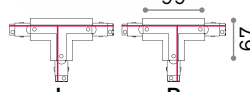

MAIN CONNECTOR T

0,190 Kg/0,0005 m³

324289	L	€ 45^{new}
324272	L	€ 45^{new}
324302	R	€ 45^{new}
324296	R	€ 45^{new}