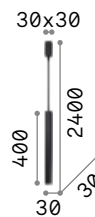

0,450 Kg / 0,0019 m³
LED 11,5W / 1150 lm / 51°

€ 155

194189	White
194202	Black