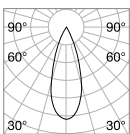

m	lx	øm
1	1028	0,62
2	257	1,20
3	114	1,90
4	64	2,50
5	41	3,10