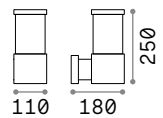

■ IP44

1,110 Kg / 0,0070 m³
E27 max 1x 42W

€ 65

118659 White
026978 Grey
027005 Anthracit.
004716 Black
326962 Coffee new

4000 K
490 lm
153957 € 2,60