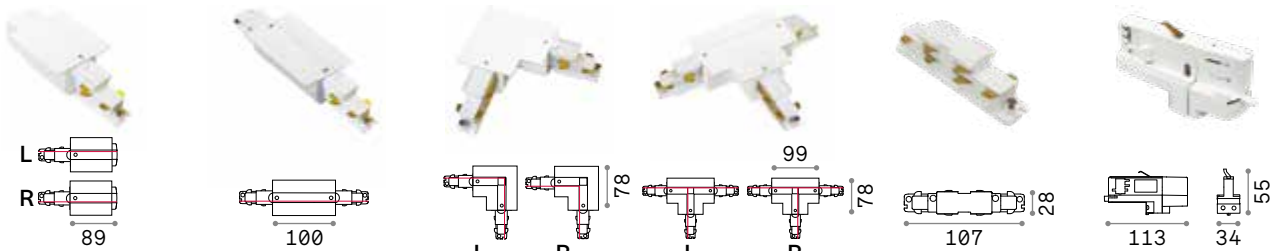

MAIN CONNECTOR END	MAIN CONNECTOR MIDDLE	MAIN CONNECTOR CORNER	MAIN CONNECTOR T	ELECTRIFIED CONNECTOR	TRACK ADAPTOR
0,089 Kg/0,0004 m³	0,150 Kg/0,0005 m³	0,150 Kg/0,0006 m³	0,200 Kg/0,0051 m³	0,050 Kg/0,0001 m³	0,063 Kg/0,0003 m³
256085 L € 21		256030 L € 36	324401 L € 63 new		
256078 R € 21		255996 L € 36	324395 L € 63 new		
256146 R € 21	256115 L € 34	256061 R € 36	324425 R € 63 new	246567 L € 12	246505 L € 20
256122 R € 21	256092 R € 34	256047 R € 36	324418 R € 63 new	246550 R € 12	246499 R € 20