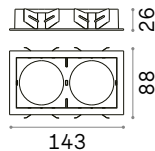

SQUARE - FRAME TWIN Required

Finish	Code	€
White	287935	24
Black	280233	24

Ⓜ 134 x 71 mm

0,110 Kg/0,0004 m³