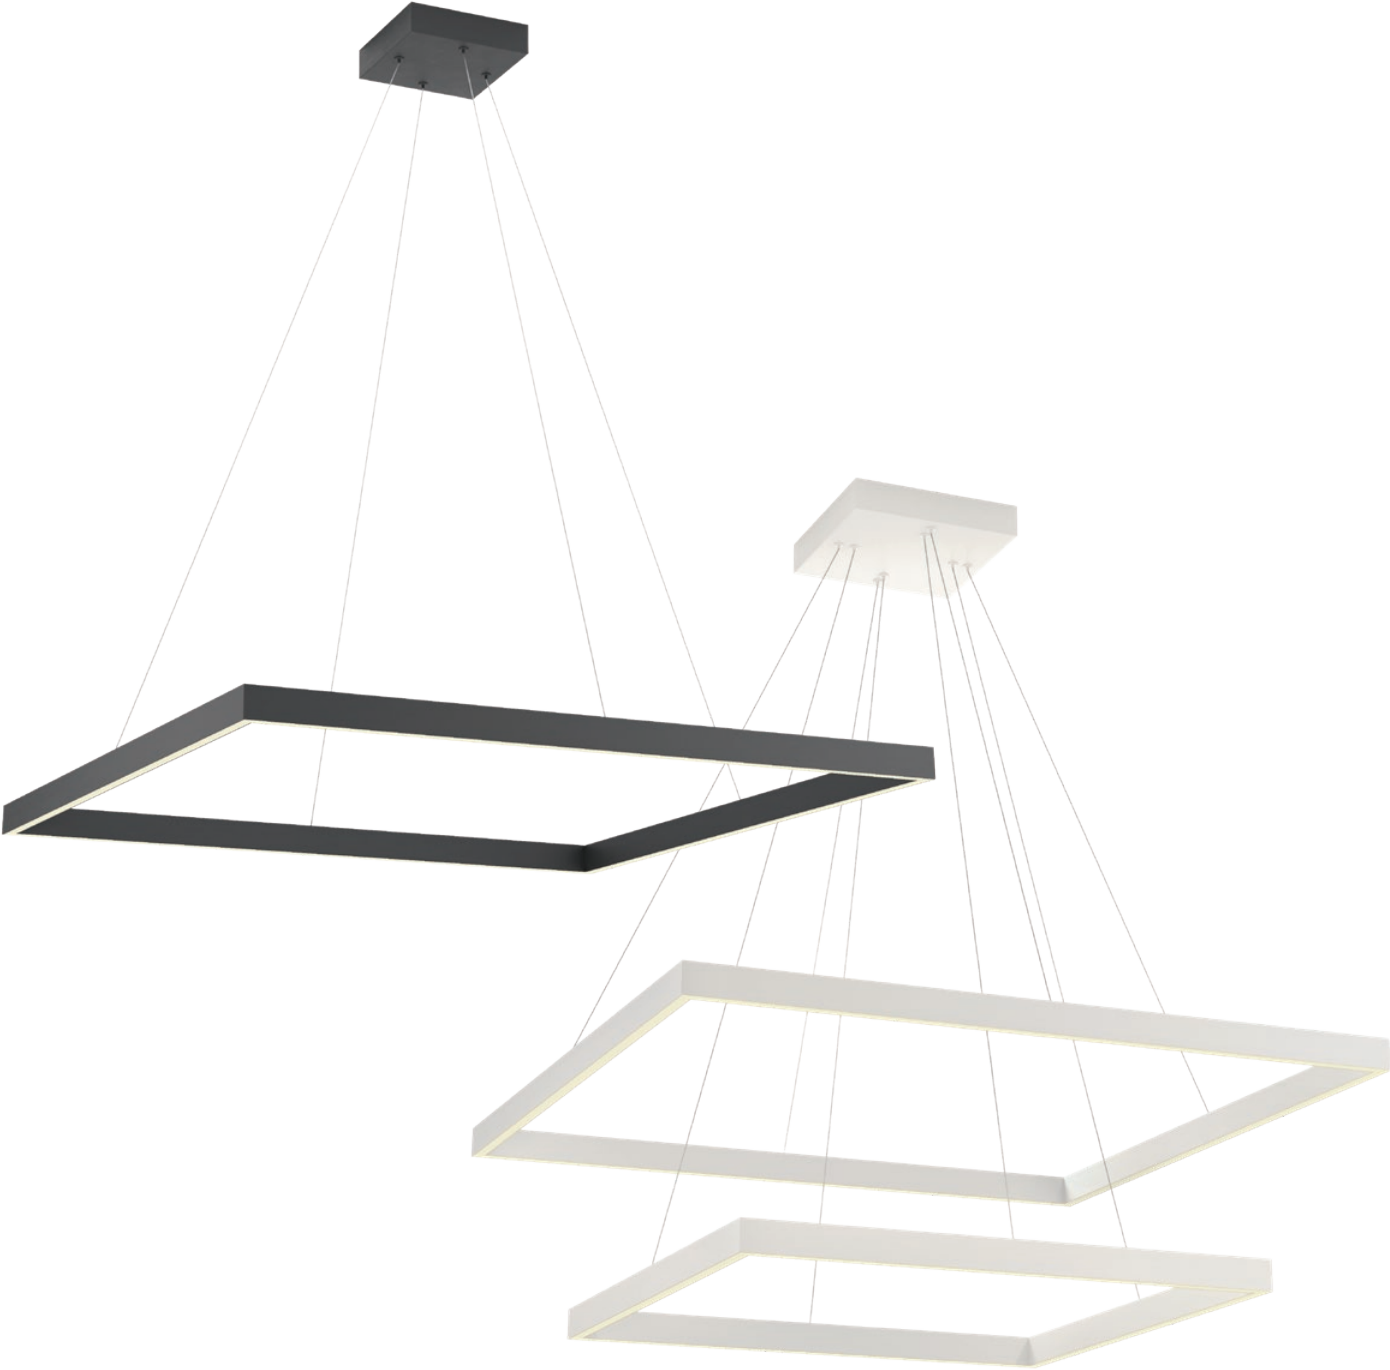

Febe

Febe

Febe

Series of lamps for interior equipped with SMD LEDs, structure of aluminum and metal painted in sand white, matt gold or sand black, diffuser of white silicon.

Serie de corpuri de iluminat pentru interior echipate cu LED-uri SMD, structură din aluminiu și metal vopsită alb mat, negru mat sau auriu mat, dispersor din silicon alb.

Apparecchi per interni equipaggiati con SMD LED, struttura in alluminio e metallo verniciata bianco opaco, oro opaco o nero opaco, diffusore in silicone bianco.

Серия светильников для интерьера, оснащенных светодиодами SMD, структура из алюминия и металла с покраской в матовый белый, матовый черный или матовый золотистый цвет, рассеиватель из белого силикона.

Beltéri lámpa testek, SMD LED-el szerelve, matt fehér, matt fekete vagy matt arany alumínium és fém szerkezet, fehér szilikon diszperzór.

Серия осветительных тел для интерьера, оборудована с SMD светодиодами, структура от алюминия и металла, боядисана в матово белое, матово черное, дифузер от белого силикона.

Séria interiérových lúčiek vybavených SMD LED technológiou, konštrukcia z hliníka a kovu, lakované v pieskovej bielej, matnej zlatej alebo pieskovej čiernej farby, difúzor z bieleho silikónu.

Indirect light