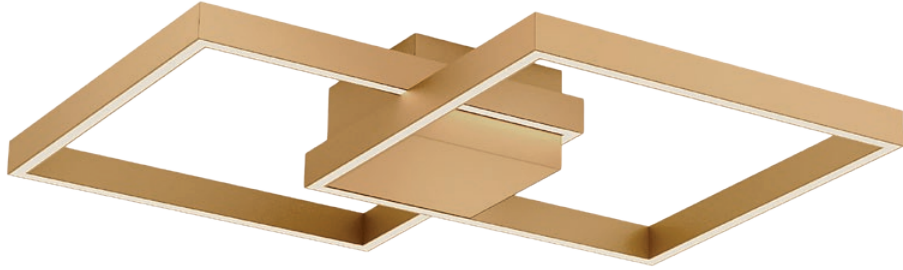

Febe

Febe

Febe

Series of lamps for interior equipped with SMD LEDs, structure of aluminum and metal painted in sand white, matt gold or sand black, diffuser of white silicon.

Serie de corpuri de iluminat pentru interior echipate cu LED-uri SMD, structură din aluminiu și metal vopsită alb mat, negru mat sau auriu mat, dispersor din silicon alb.

Apparecchi per interni equipaggiati con SMD LED, struttura in alluminio e metallo verniciata bianco opaco, oro opaco o nero opaco, diffusore in silicone bianco.

Серия светильников для интерьера, оснащенных светодиодами SMD, структура из алюминия и металла с покраской в матовый белый, матовый черный или матовый золотистый цвет, рассеиватель из белого силикона.

Beltéri lámpa testek, SMD LED-el szerelve, matt fehér, matt fekete vagy matt arany alumínium és fém szerkezet, fehér szilikon diszperzór.

Серия осветительных тел для интерьера, оборудована с SMD светодиодами, структура от алюминия и металла, боядисана в матово белое, матово черное, дифузер от белого силикона.

Séria interiérových lúčiek vybavených SMD LED technológiou, konštrukcia z hliníka a kovu, lakované v pieskovej bielej, matnej zlatej alebo pieskovej čiernej farby, difúzor z bieleho silikónu.

Indirect light