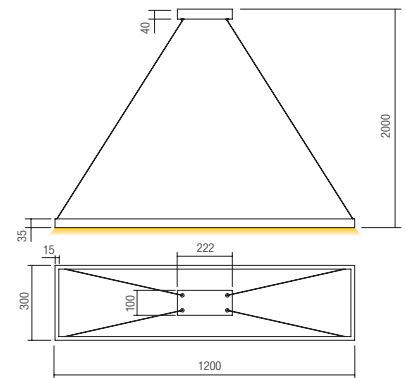

Led type	SMD LED 2835 504 pcs x 0,09W	
Power	50W	
Input	220V-240V, 50/60Hz	
Color temperature	3000K	4000K
Lumen source	6800 lm	7000 lm
Lumen system	White: 3250 lm Gold: 3250 lm Black: 2795 lm	White: 3400 lm Gold: 3400 lm Black: 3011 lm

CRI 80
Dimmable (3 step)
CE IP20