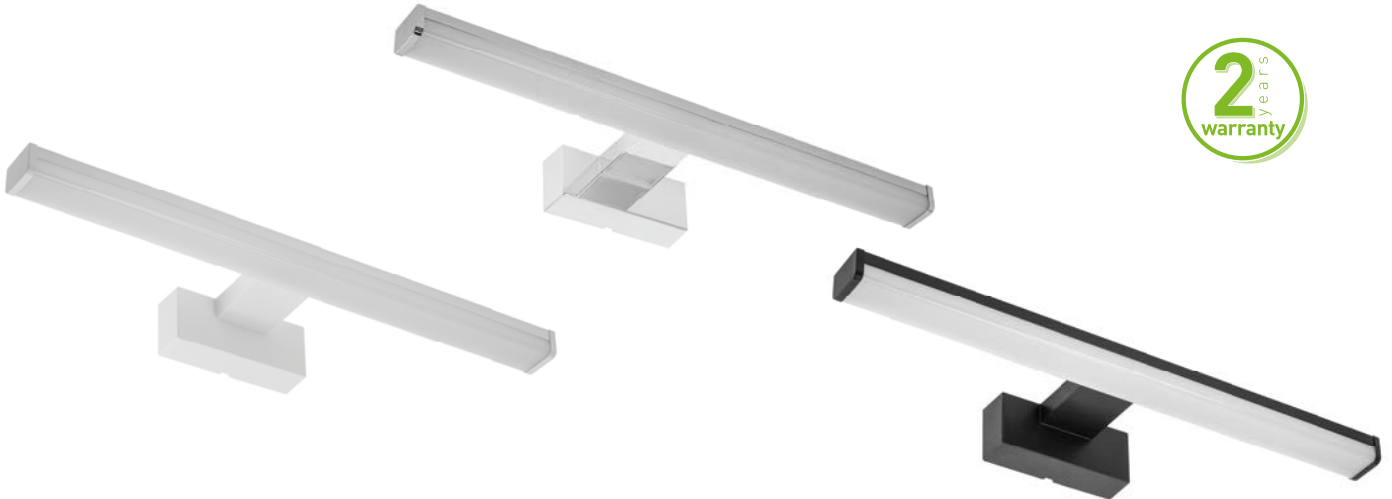

PL Oprawa LED EN LED fitting DE LED-Leuchte RU Светодиодный светильник CS LED svítidlo SK LED svetidlo HU LED lámpatest HR LED rasvjetno tijelo FR Luminaire LED ES Luminaria LED IT Portalampada a LED RO Corp de iluminat LED LT LED švie-stuvas LV LED gaismeklis ET LED valgusti PT Luminária LED BE Святлодыёдны свяцільнік UK Світлодіодний світильник BG LED осветително тяло SL LED-svetilka BS LED rasvjetno tijelo SRP LED rasvjetno tijelo SR LED расветно тело MK LED светилка MO Corp de iluminat LED AM Լուսադիոդային լուսատու AZ LED qurğusu KK Жарықдиод фитингі KY Жарық диоддуу жарыктандыруучу шайман TG Тирраки LED TK LED sazlājysy UZ LED fittingi

KATANI

LD-KAT400-00
LD-KAT600-00

LD-KAT400-01
LD-KAT600-01

LD-KAT400-10
LD-KAT600-10

| LD-KAT400-01 | 8W | 4000K | 640 lm | 120 | 250 g | 5902801399077 |
|--------------|-----|-------|--------|-----|-------|---------------|
| LD-KAT600-01 | 12W | | 960 lm | | 430 g | 5902801399299 |
| LD-KAT400-10 | 8W | | 640 lm | | 250 g | 5902801399428 |
| LD-KAT600-10 | 12W | | 960 lm | | 430 g | 5902801399336 |
| LD-KAT400-00 | 8W | | 640 lm | | 250 g | 5902801399695 |
| LD-KAT600-00 | 12W | | 960 lm | | 430 g | 5902801399664 |